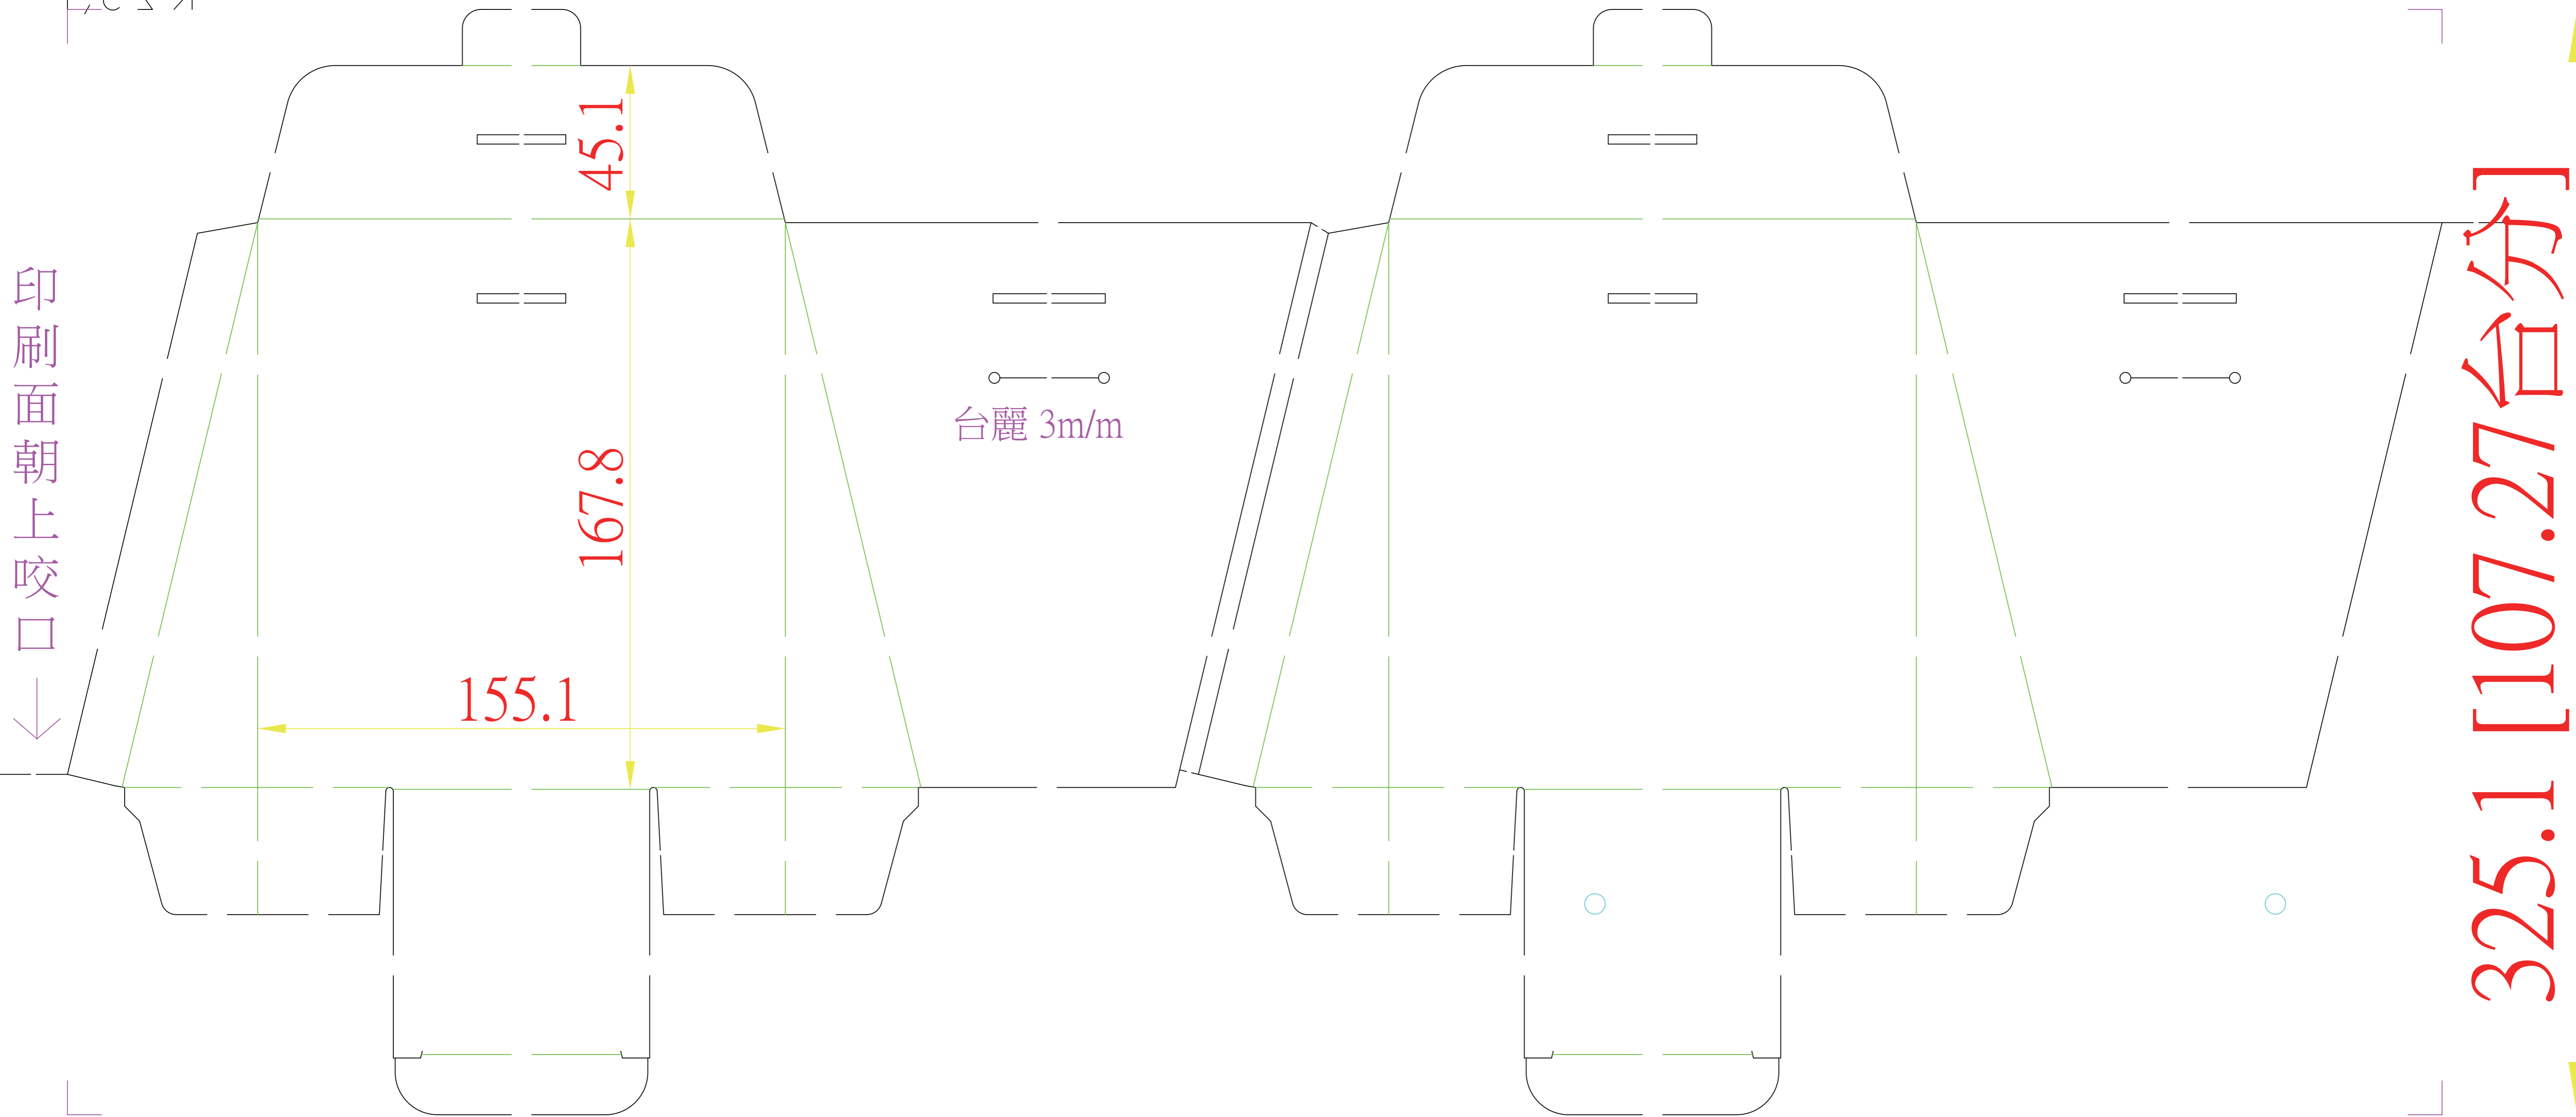

80270  
K 537

# 67598-造型紙盒(36.3x32.3cm展開)-2模-42條瑞典棉卡-114.11.07

印刷面朝上咬口  
↓

台麗 3m/m

325.1 [107.27台分]

698 [230.34台分]