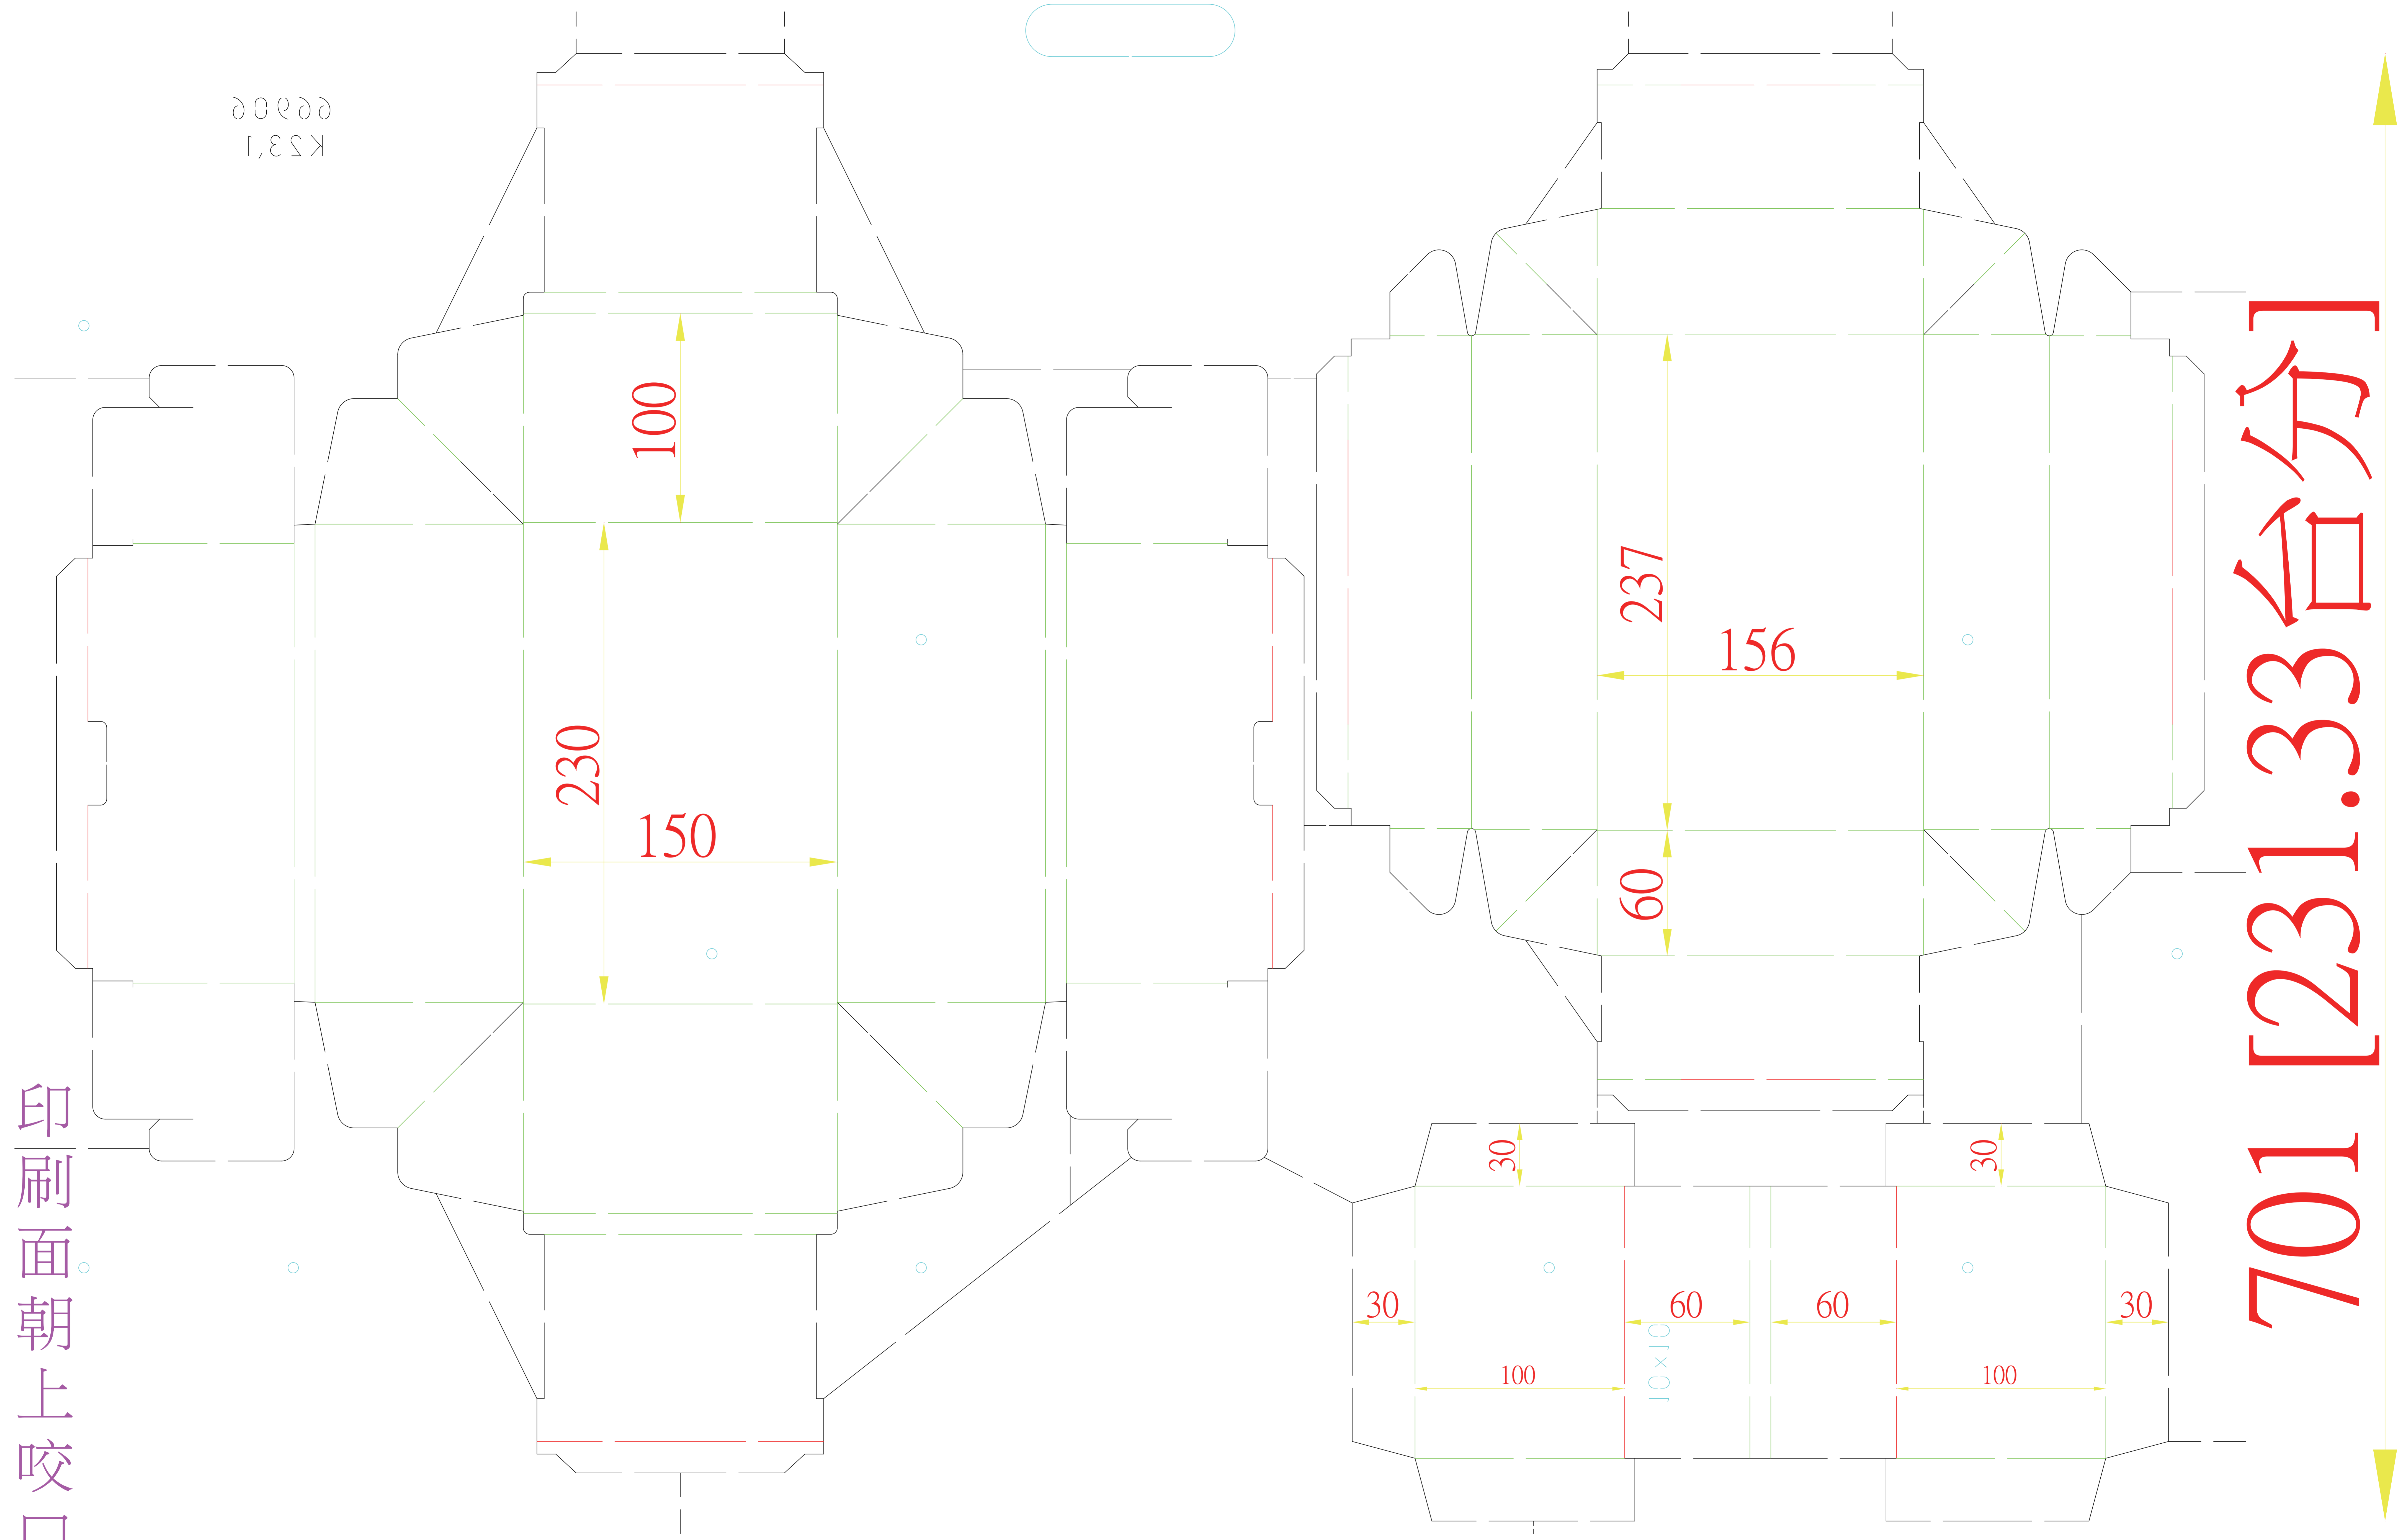

66906-天地盒(23x15x10cm外徑)-390P美娜白卡+單霧P-1150116

00000  
K531

印刷面朝上咬口

1026 [338.58台分]

701 [231.33台分]