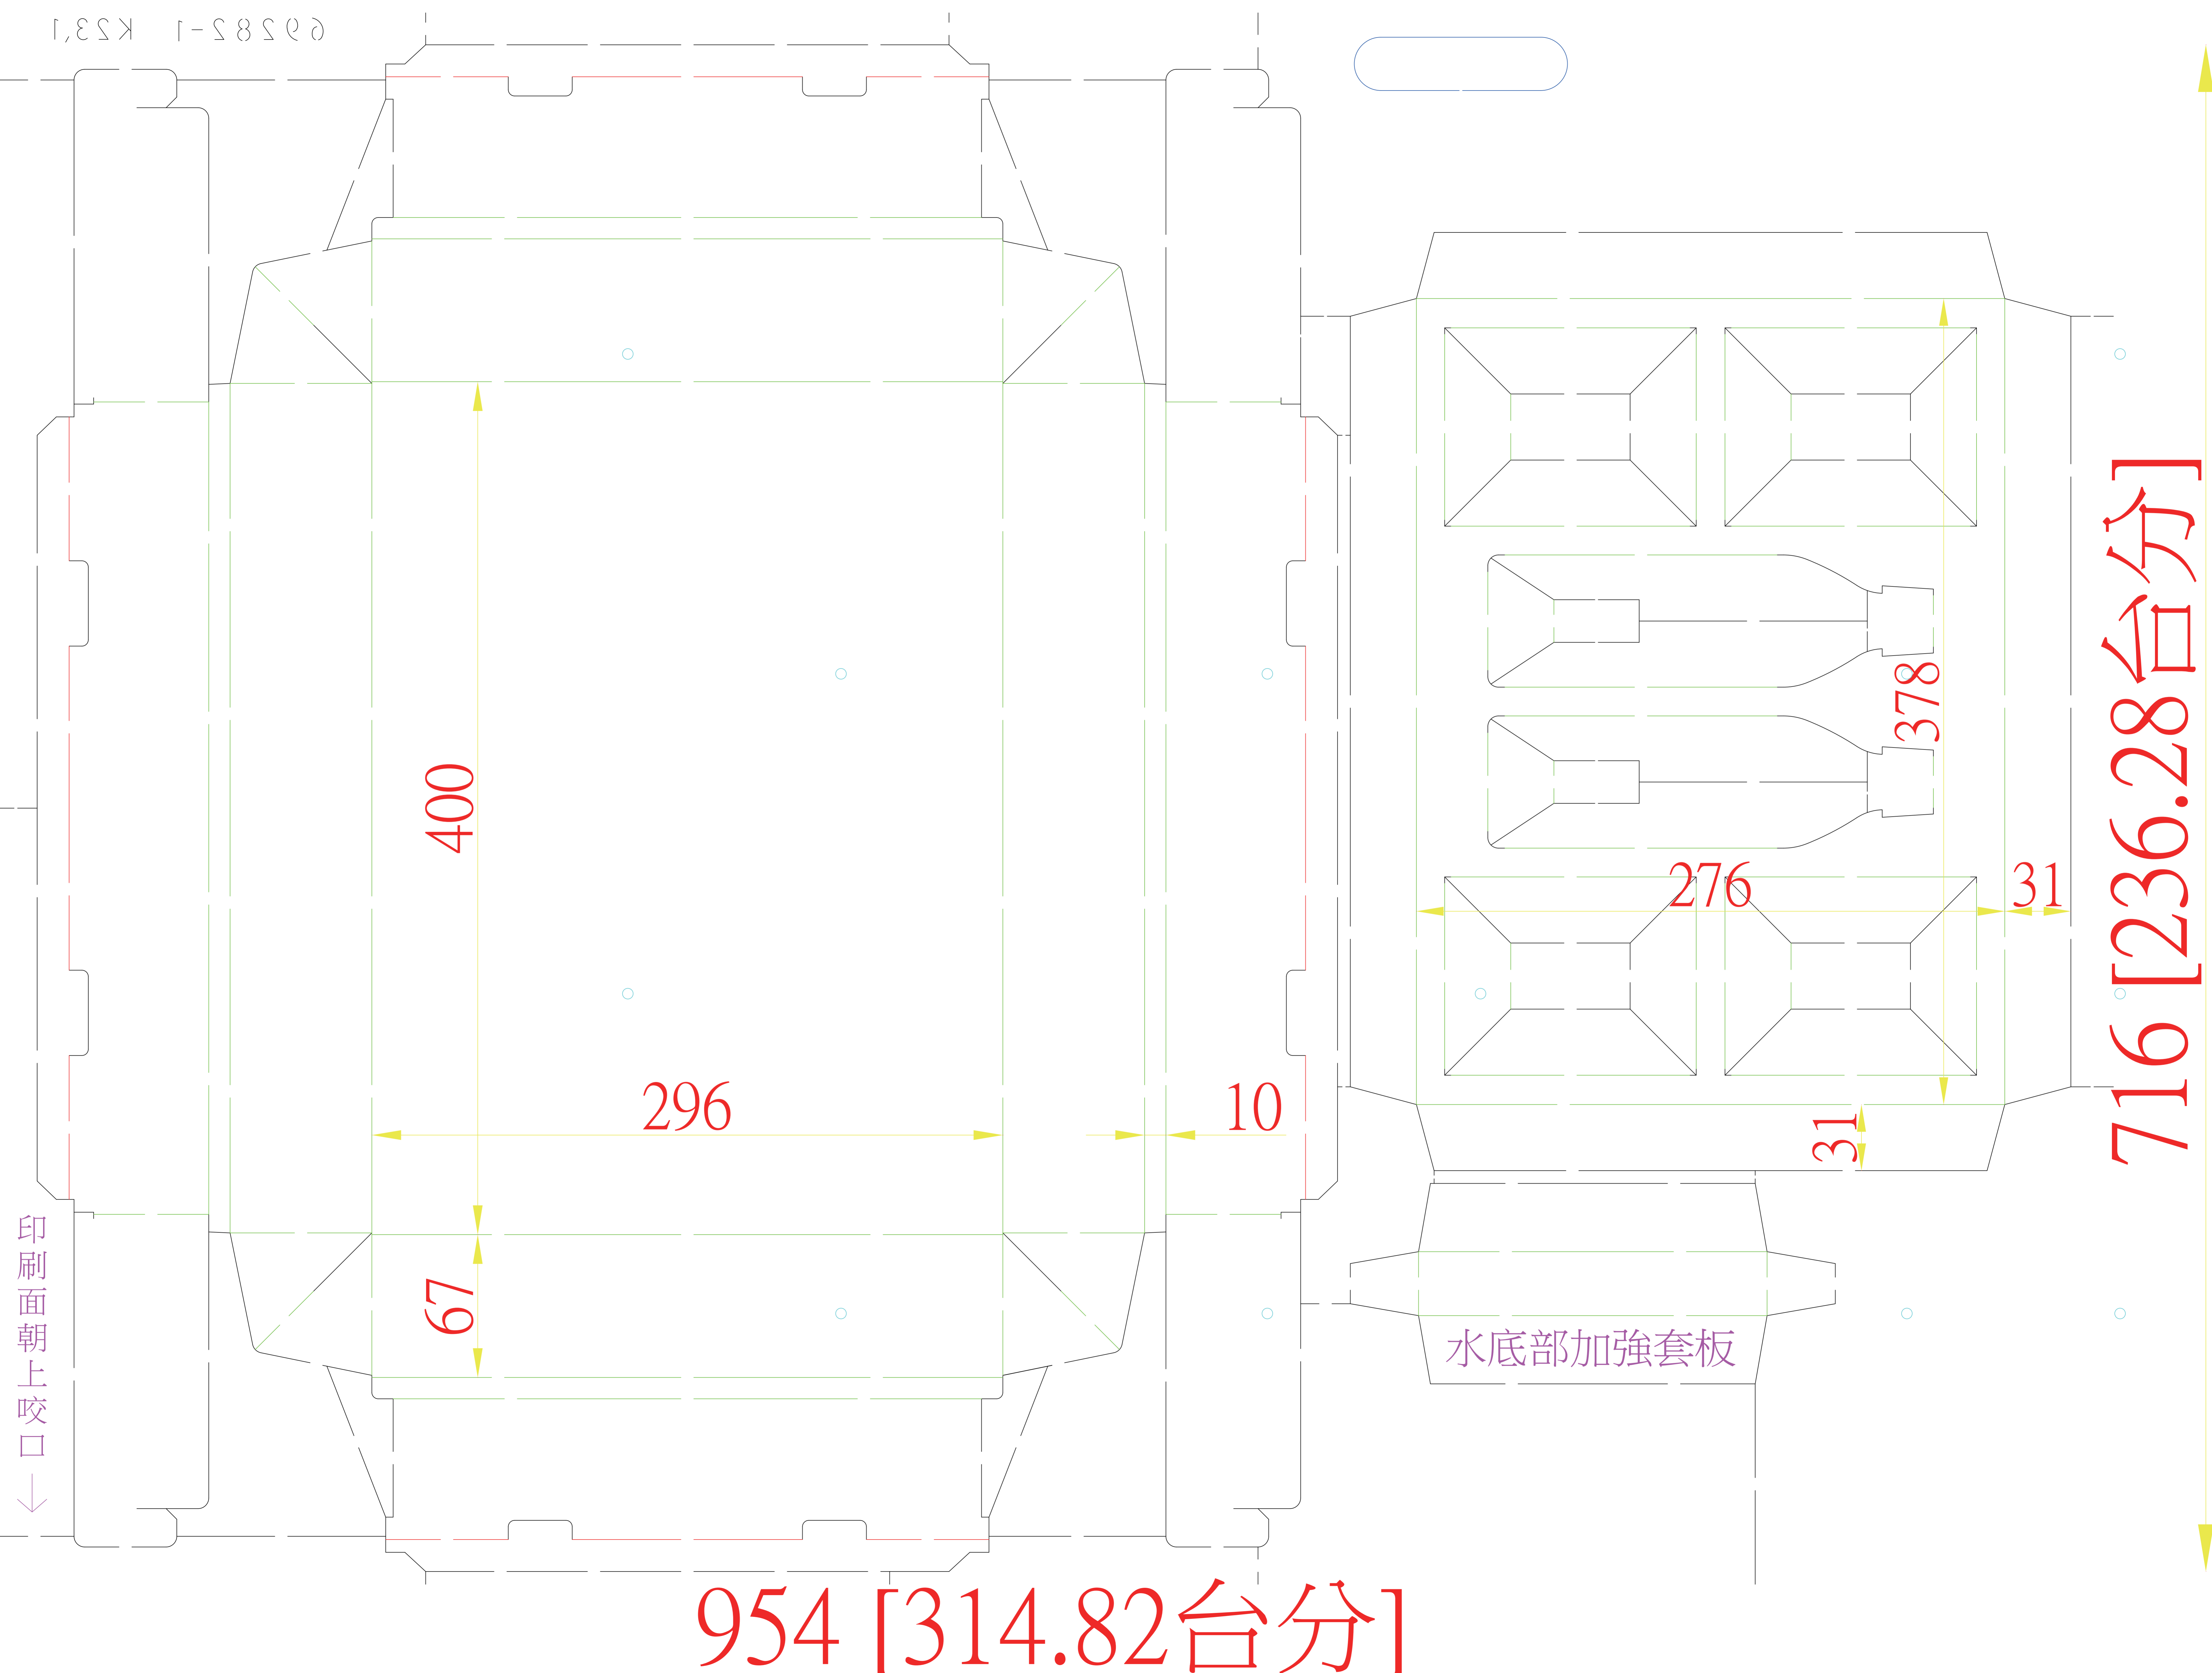

69282-1-天地盒(40x29.6x6.7cm內徑)-底盒+內襯-420P美娜白卡+霧P-1150105

1,85X 1-58500

400

296

67

10

378

276

31

31

716 [236.28台分]

954 [314.82台分]

印刷面朝上咬口 ↓

水底部加強套板