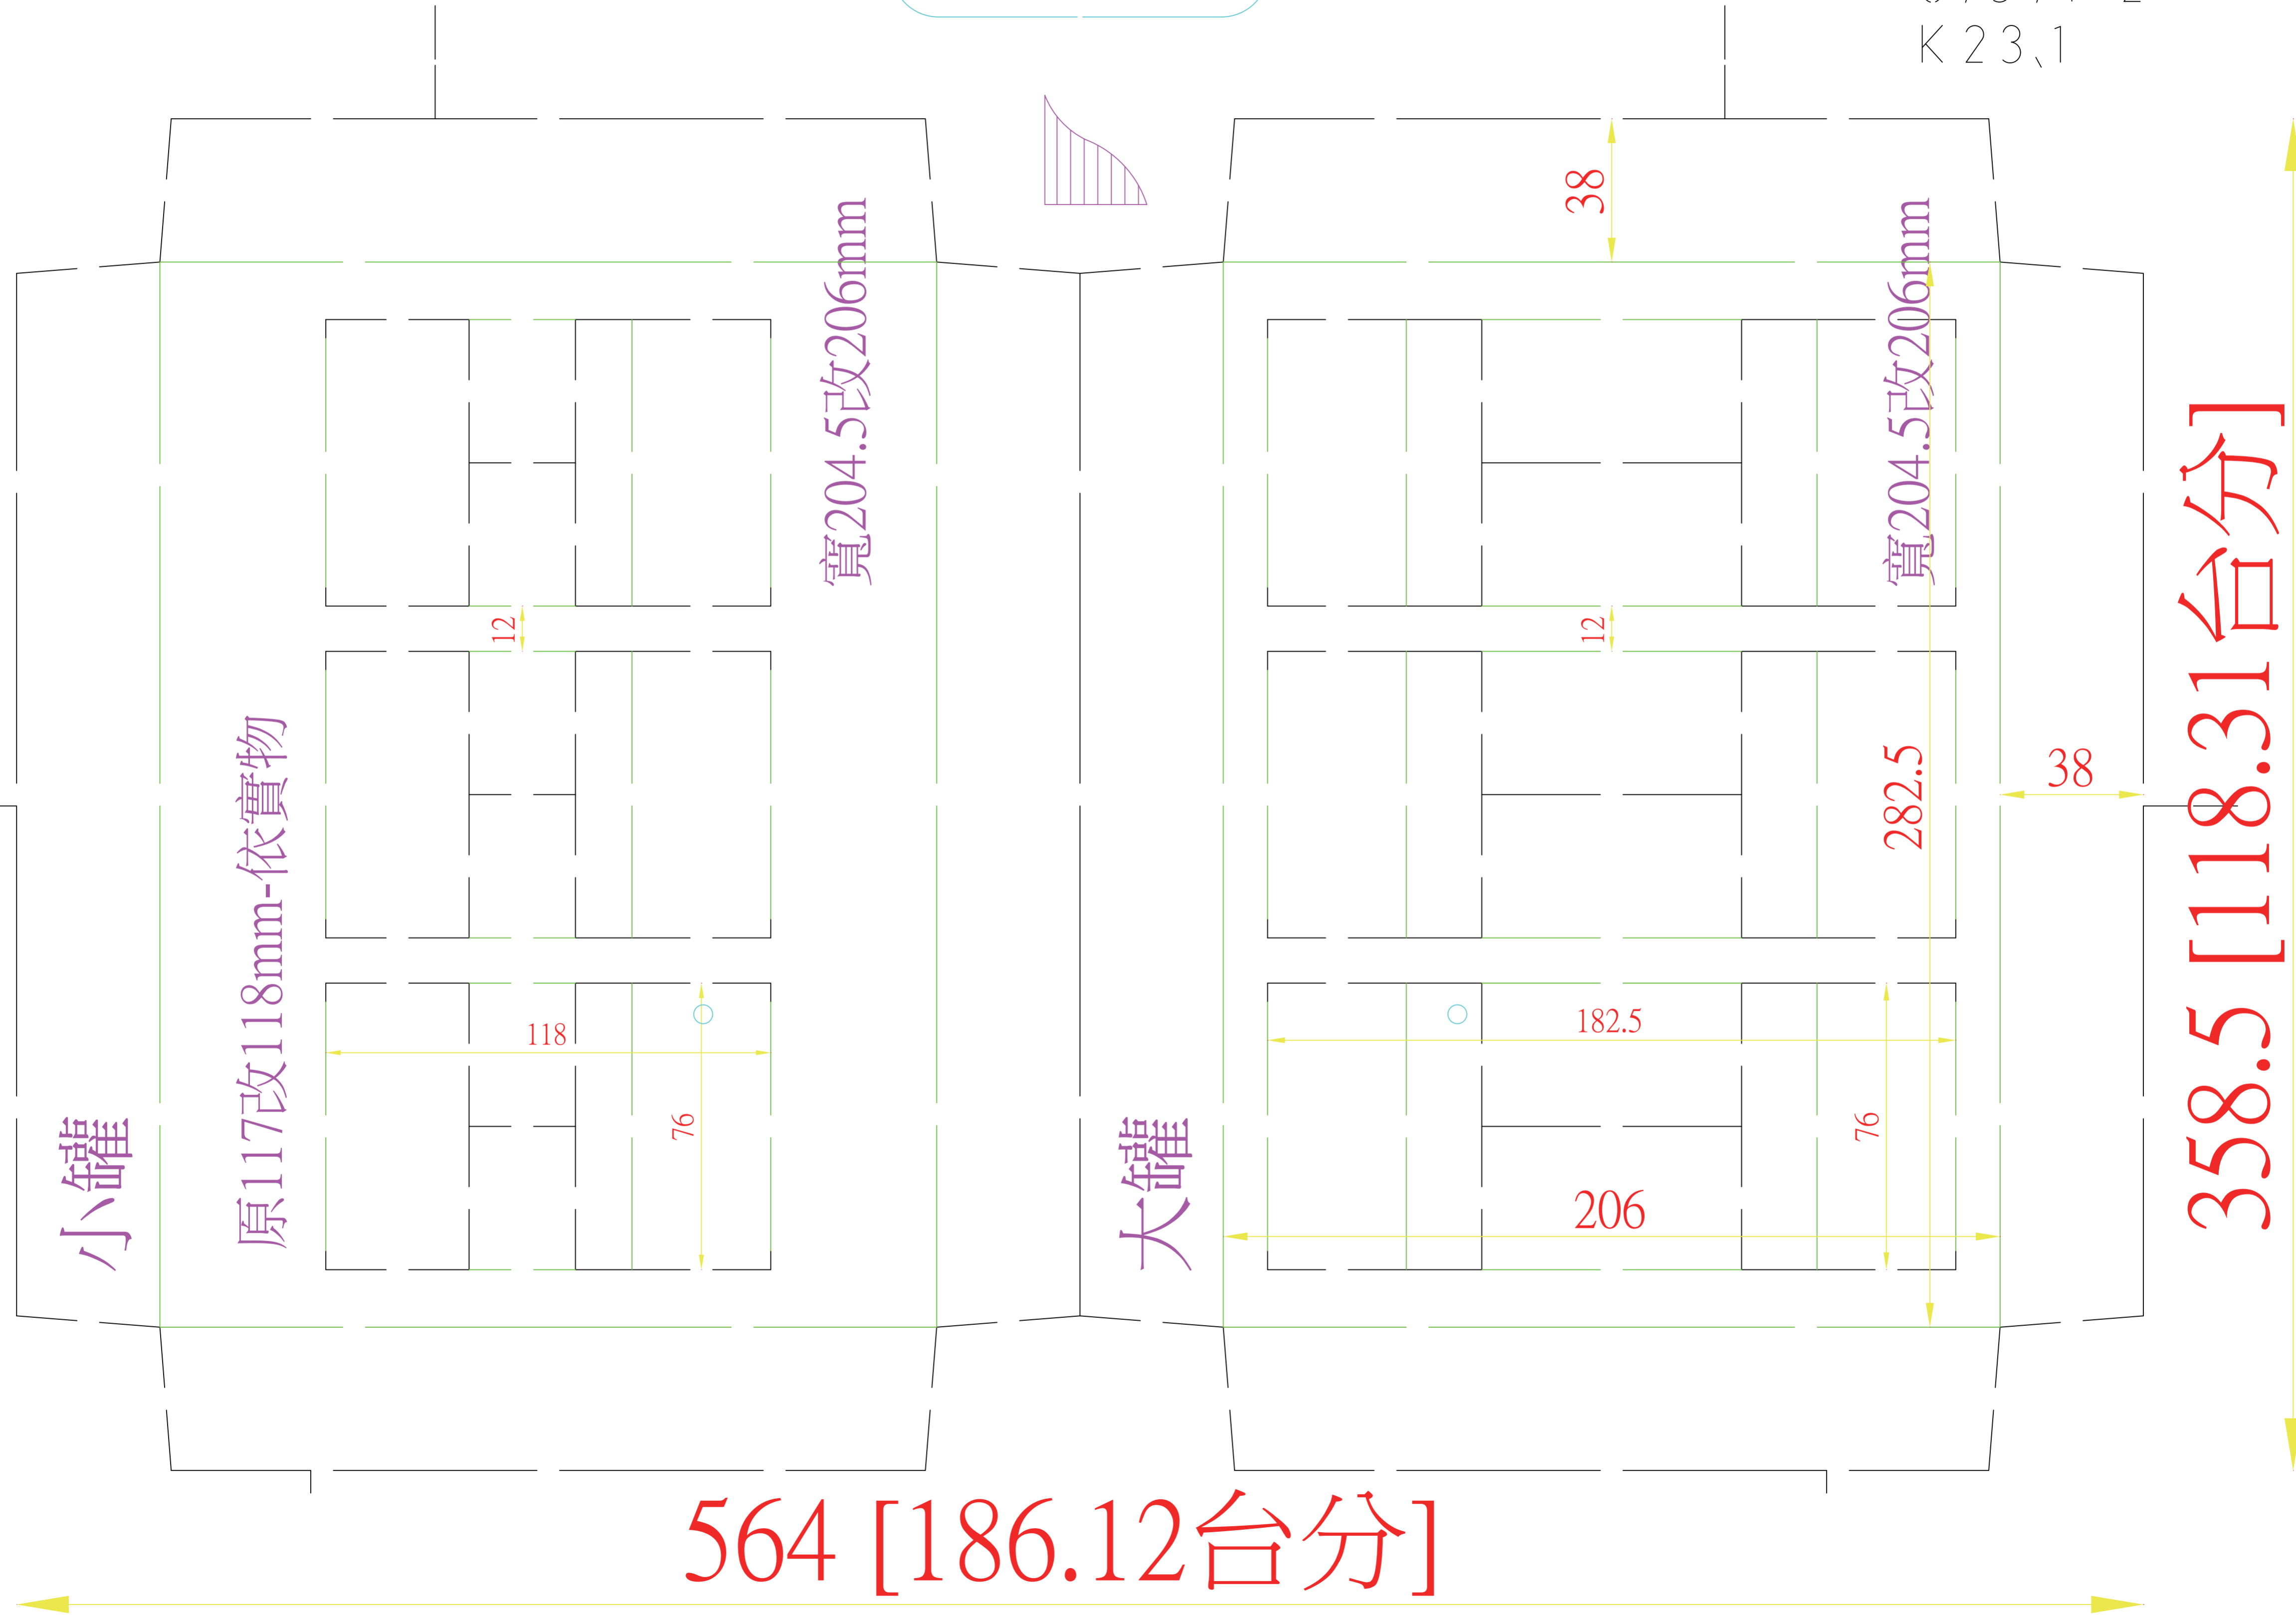

67571-2-天地盒(31x23x8.5cm外徑)-內襯-420P白卡+白E浪+霧P-114.11.06

67571-2
K 23,1

印刷面朝上咬口 ↓

小罐

原117改118mm-依實物

寬204.5改206mm

大罐

寬204.5改206mm

564 [186.12台分]

358.5 [118.31台分]