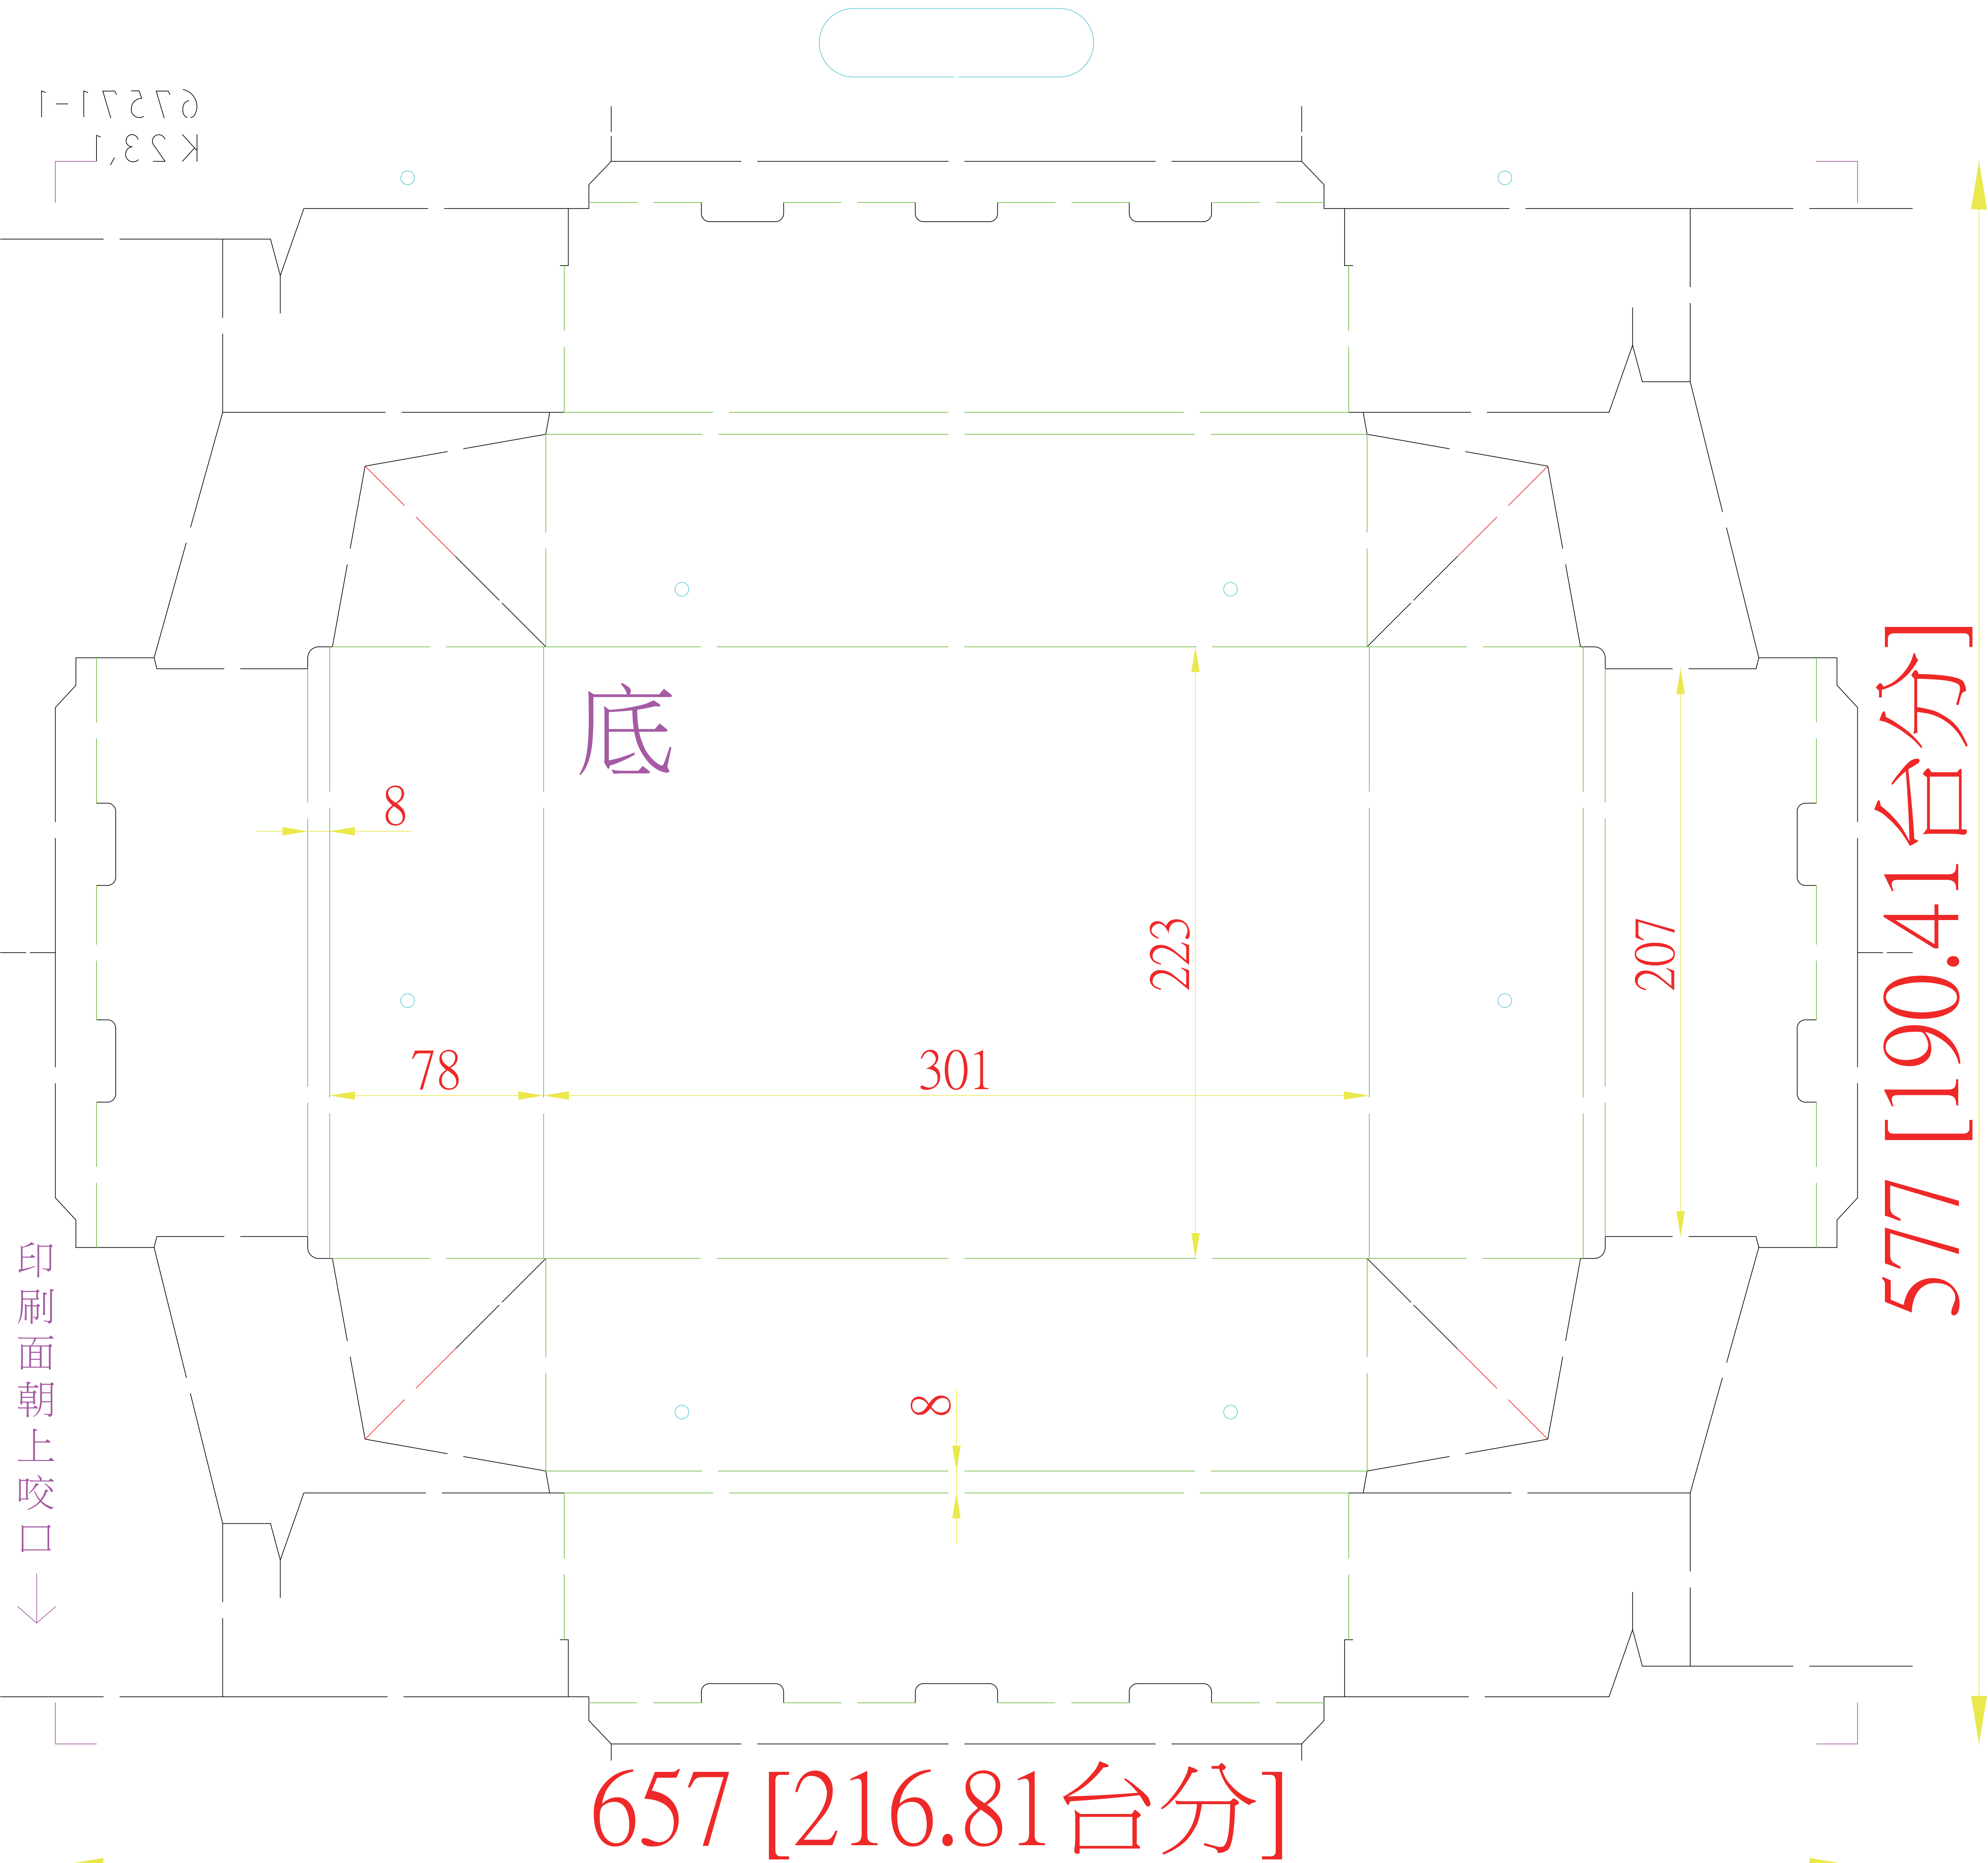

67571-1-天地盒(31x23x8.5cm外徑)-底-60條白卡+單霧P-114.11.06

1-17272
K 53,1

657 [216.81台分]

577 [190.41台分]

底

印刷面朝上咬口 ↓