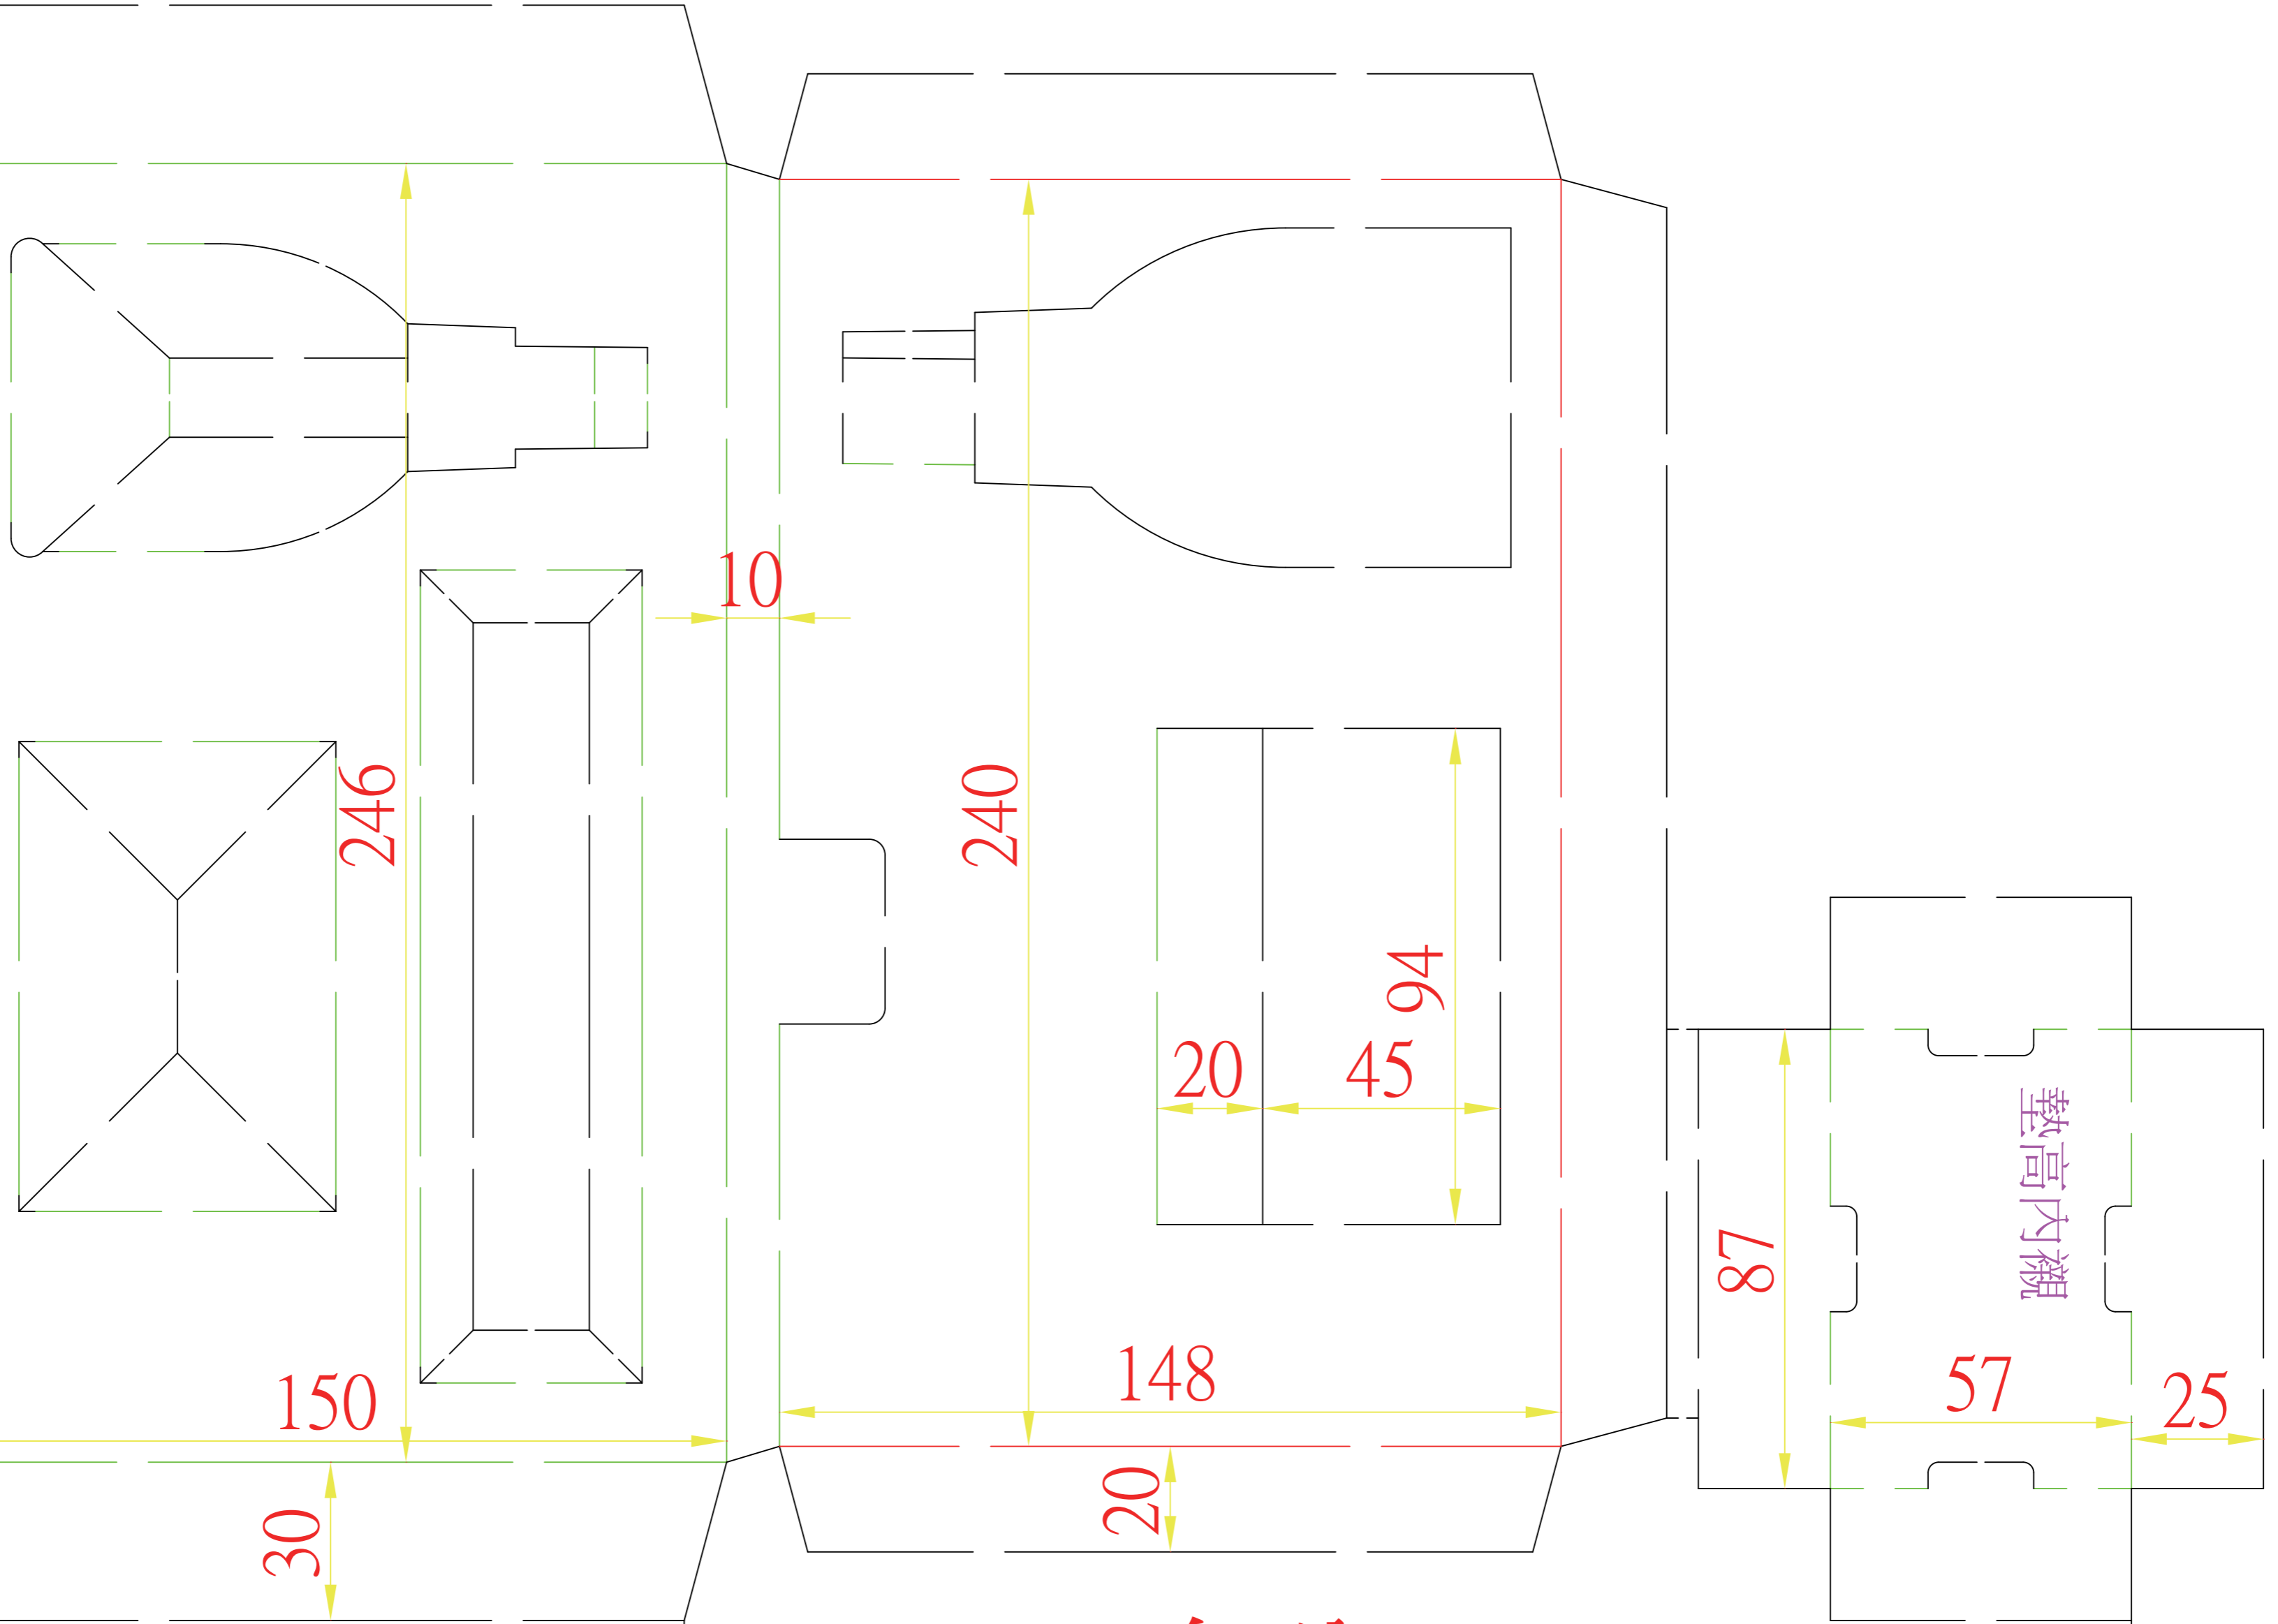

64925-1-天地盒(27x15x6.5cm內徑)-內襯-370P白卡+霧P-1140731

1-25040

1,85X

印刷面朝上咬口

150

30

246

10

240

148

20

20

45

94

87

57