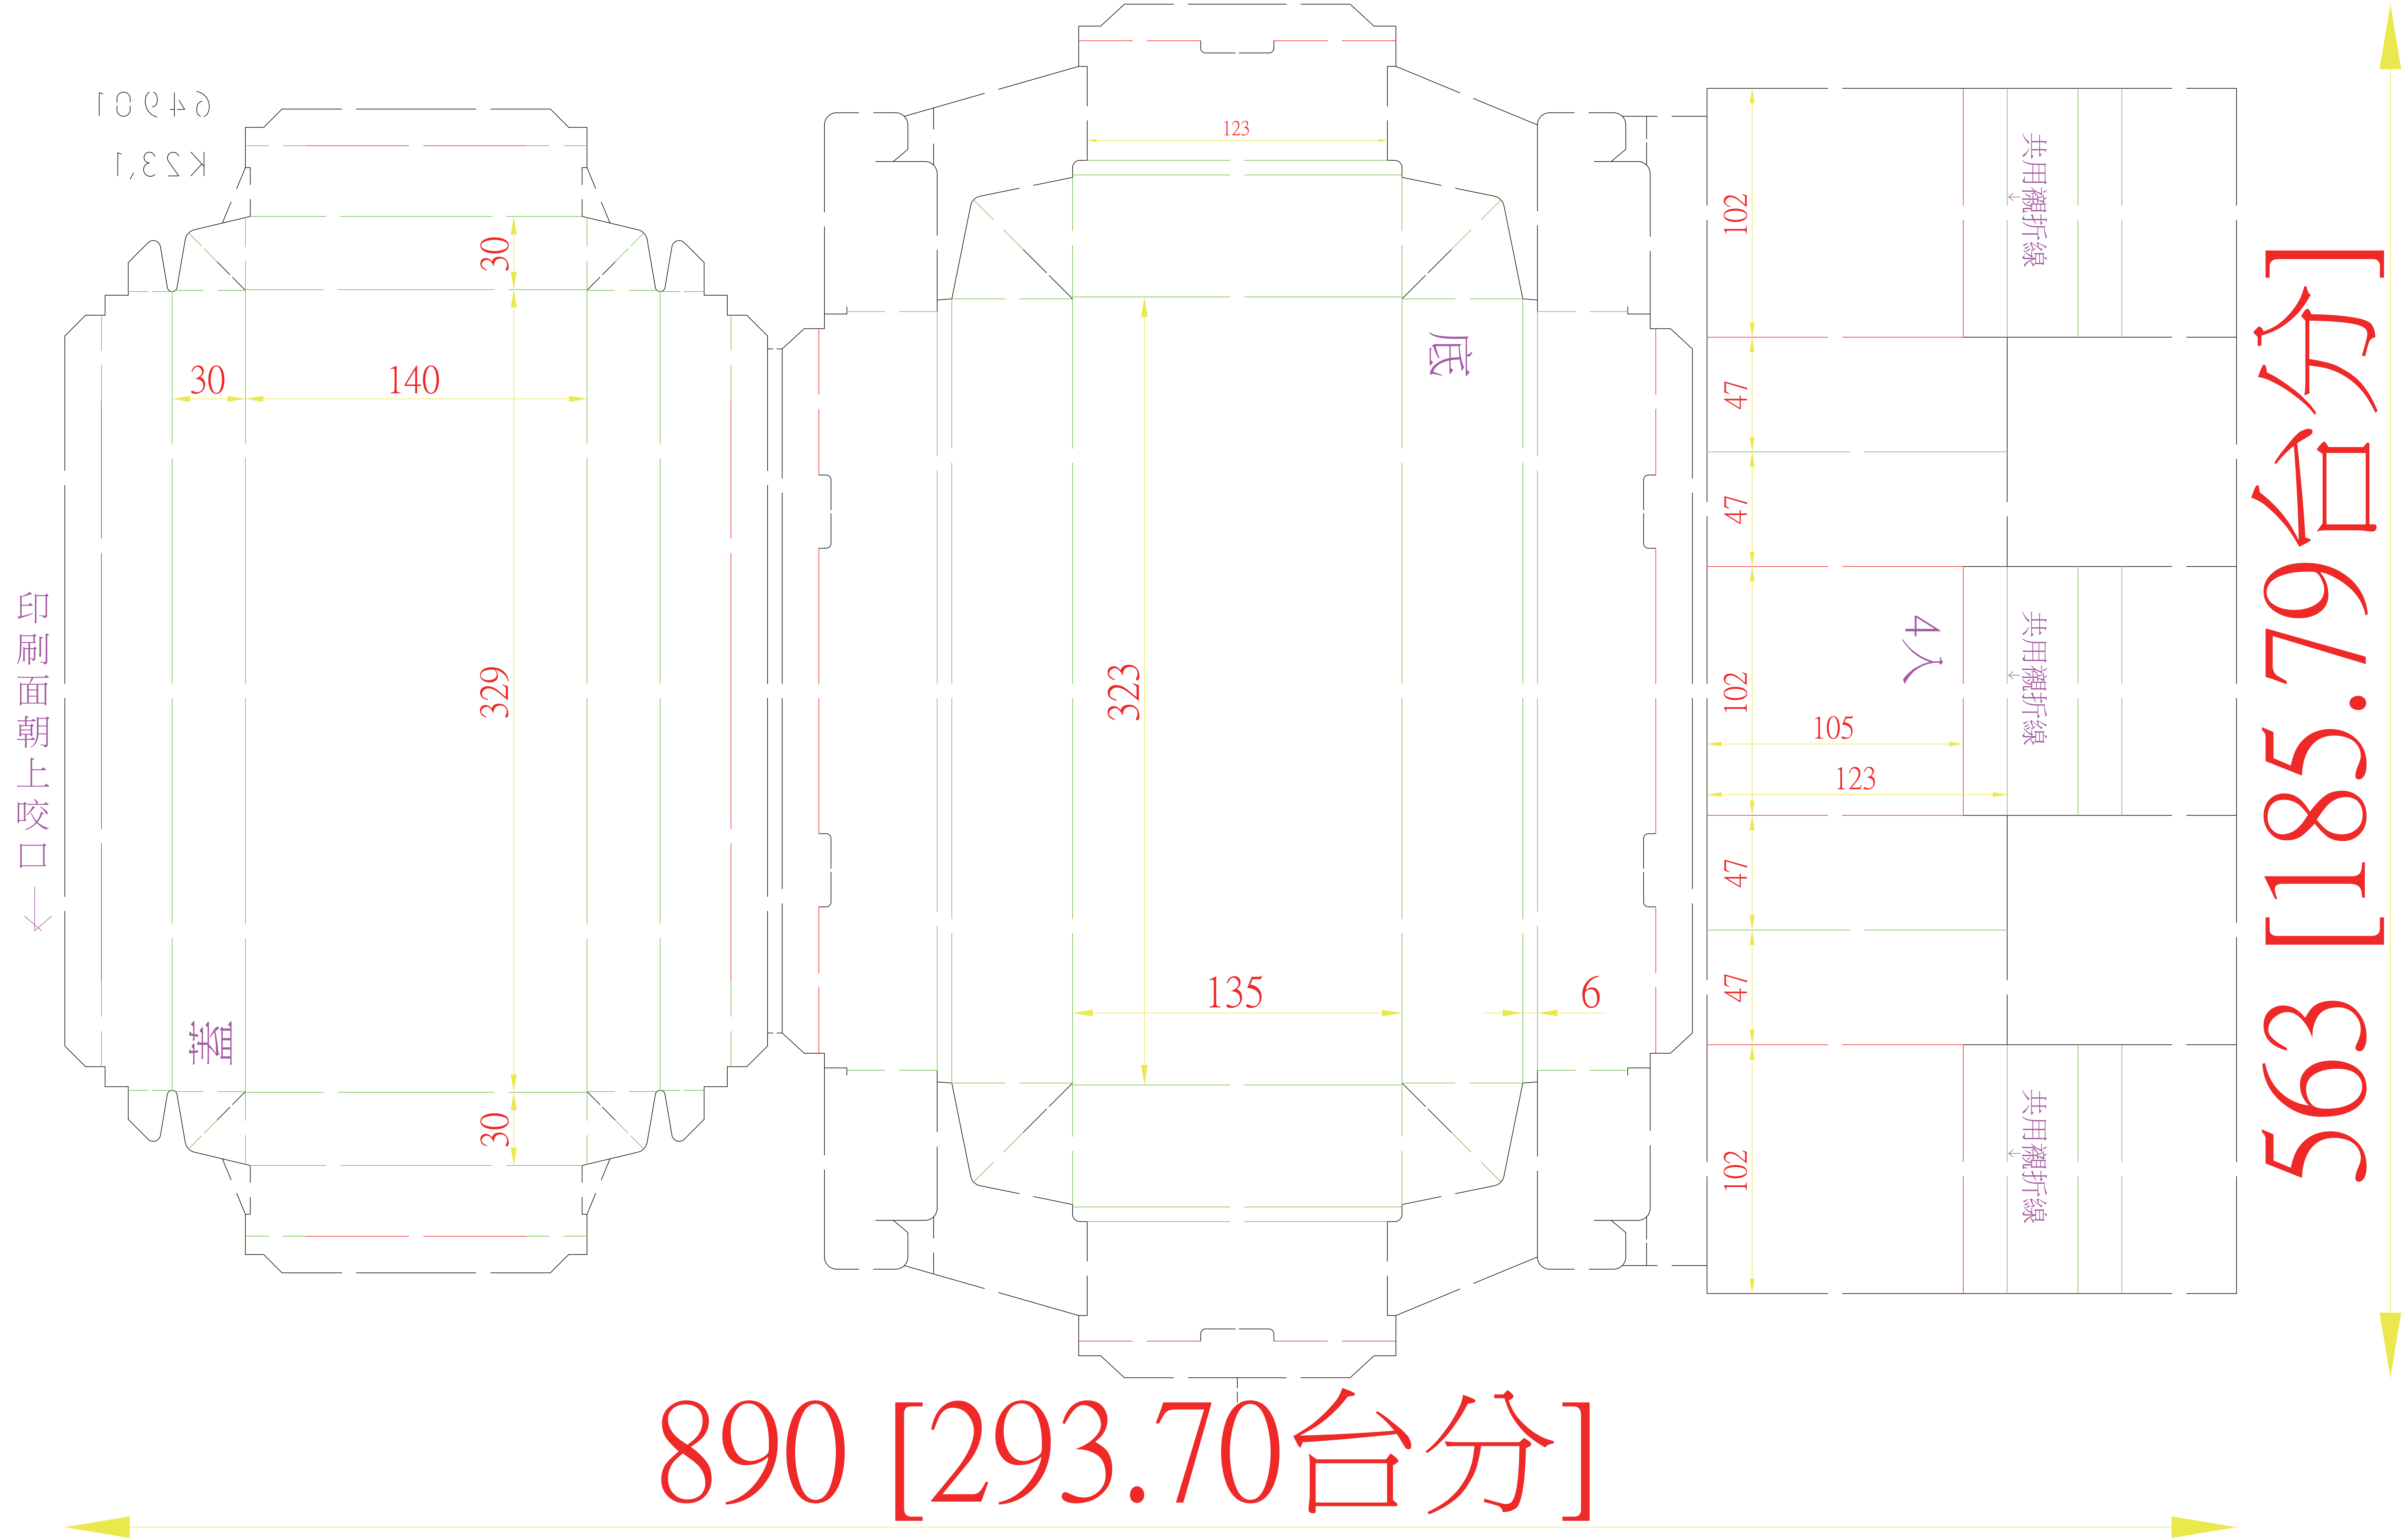

64901-天地盒(32.3x5x13.5cm內徑)-370P白卡+霧P-1140728

890 [293.70台分]

563 [185.79台分]