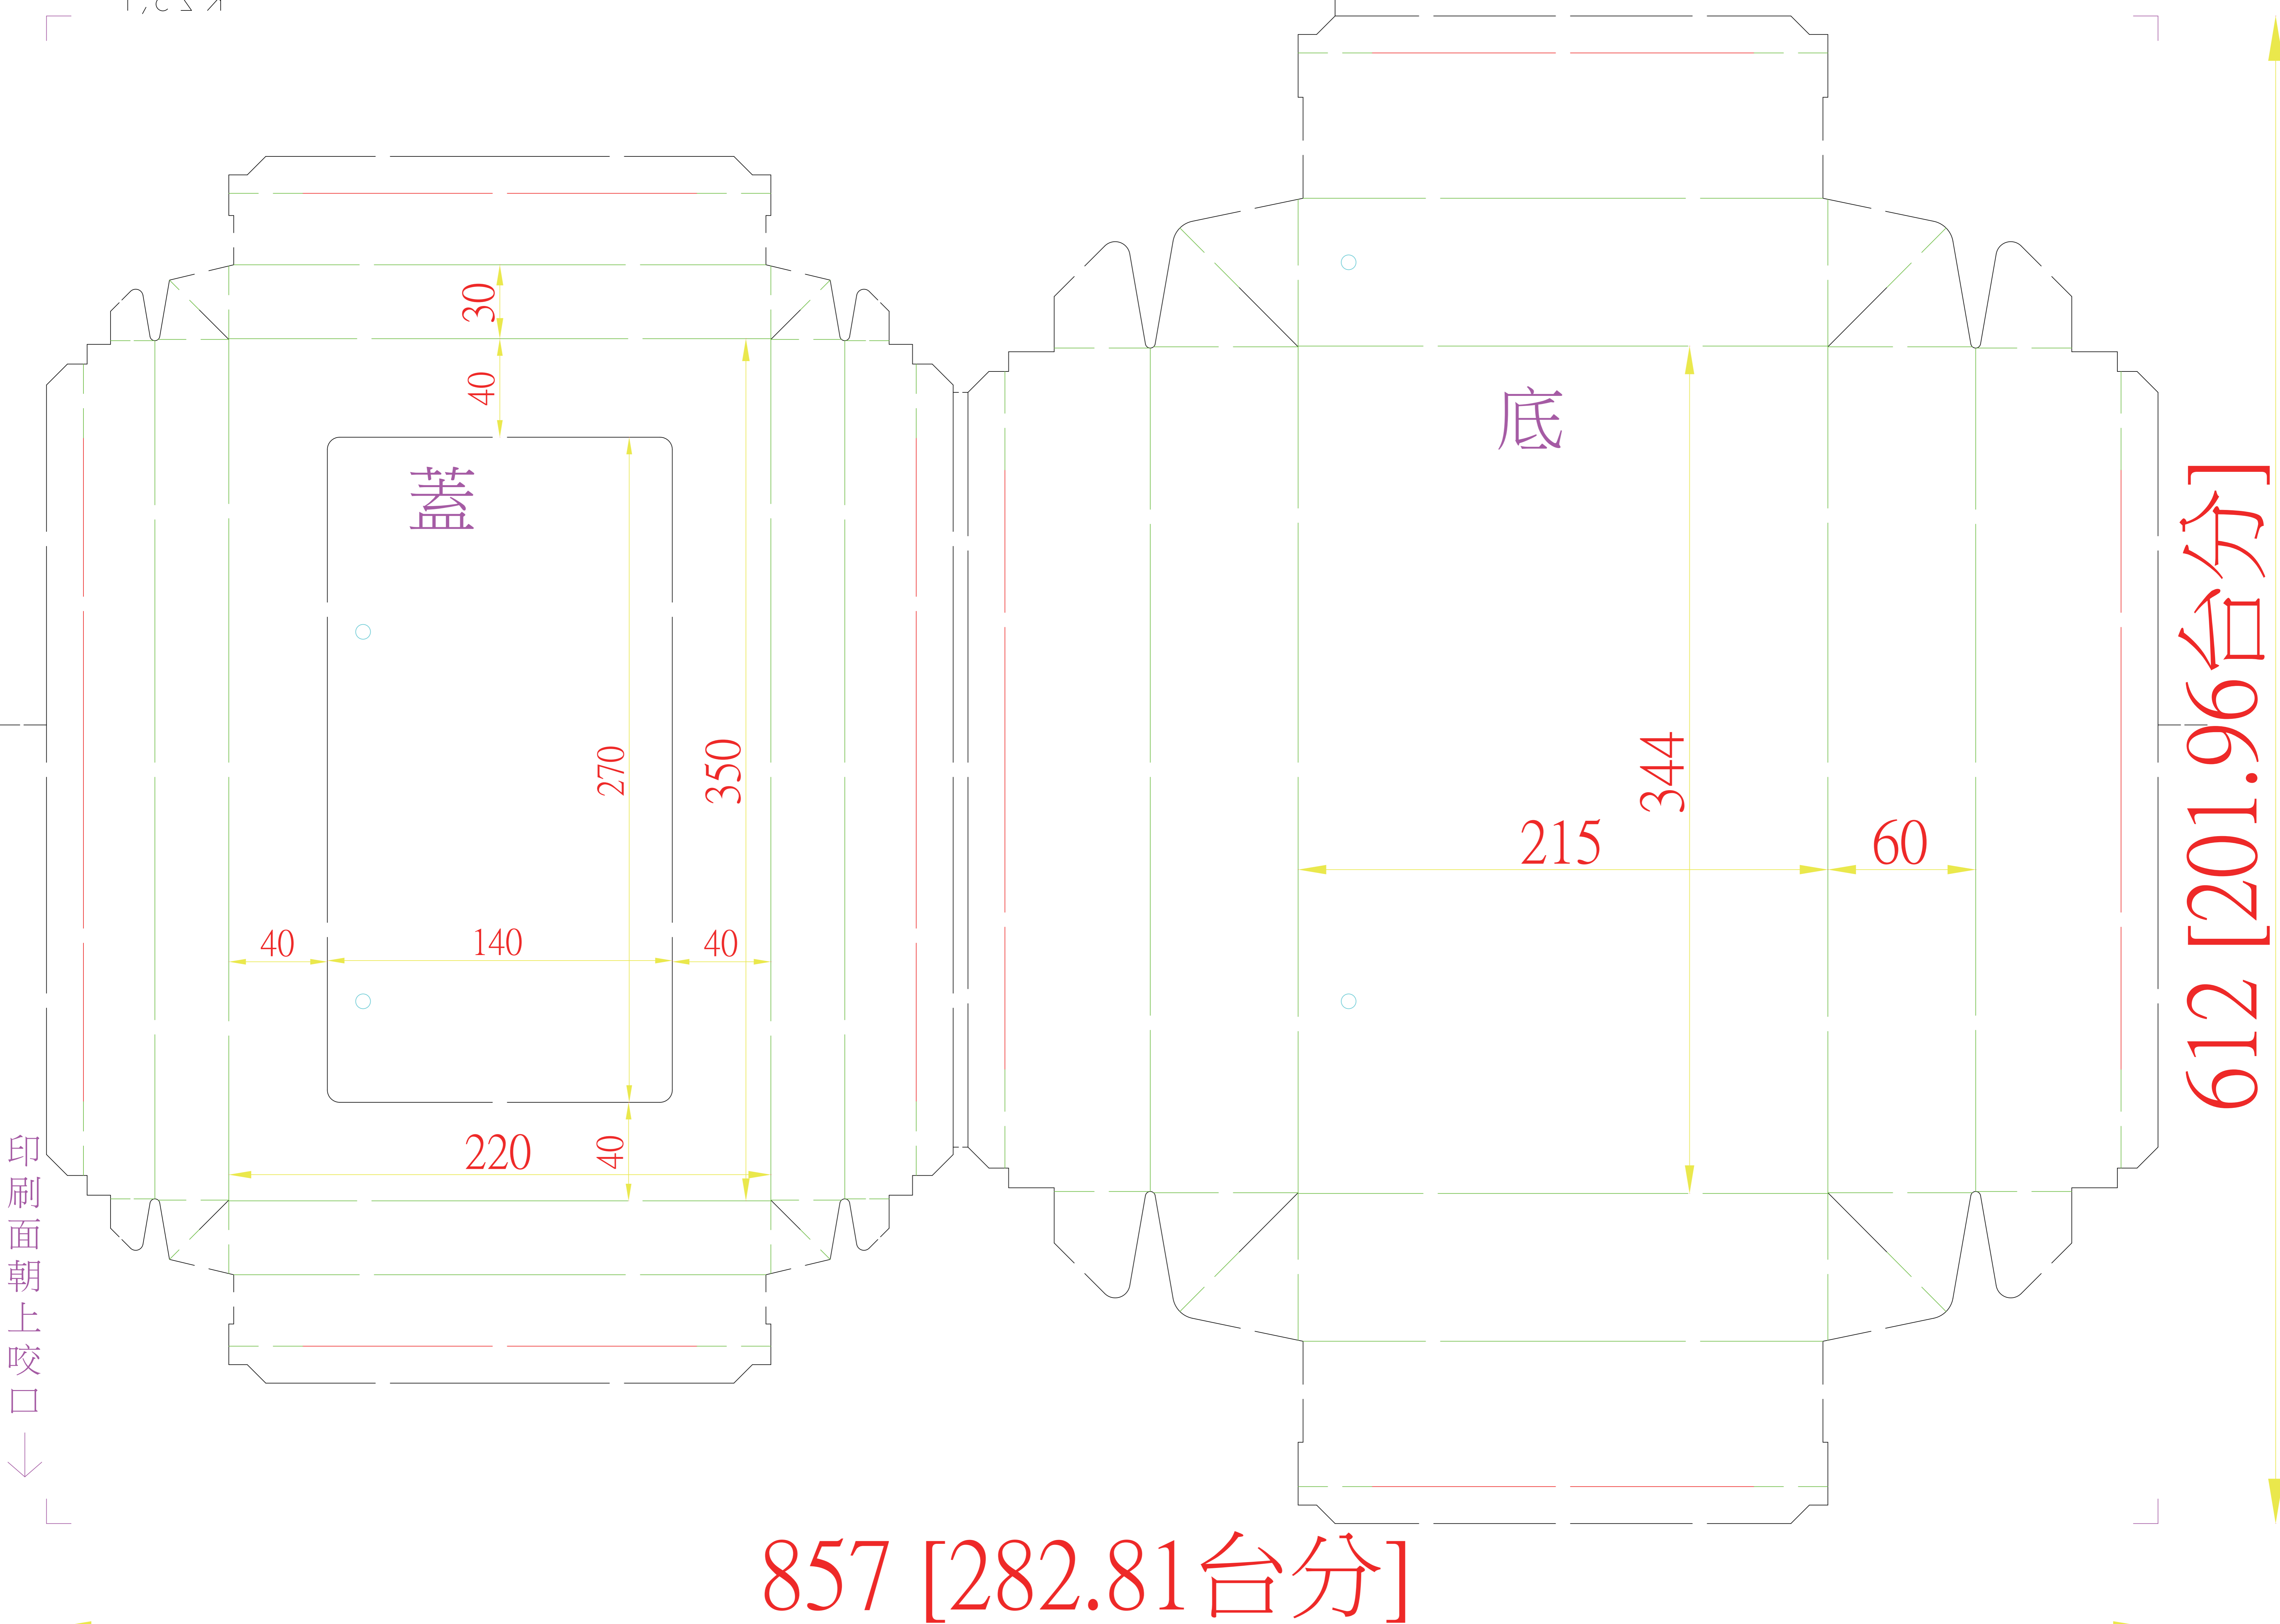

H22891
KSS1,1

H22891-天地盒(35x22x6cm外徑)-56條白卡+霧P-114.07.04

857 [282.81台分]

612 [201.96台分]