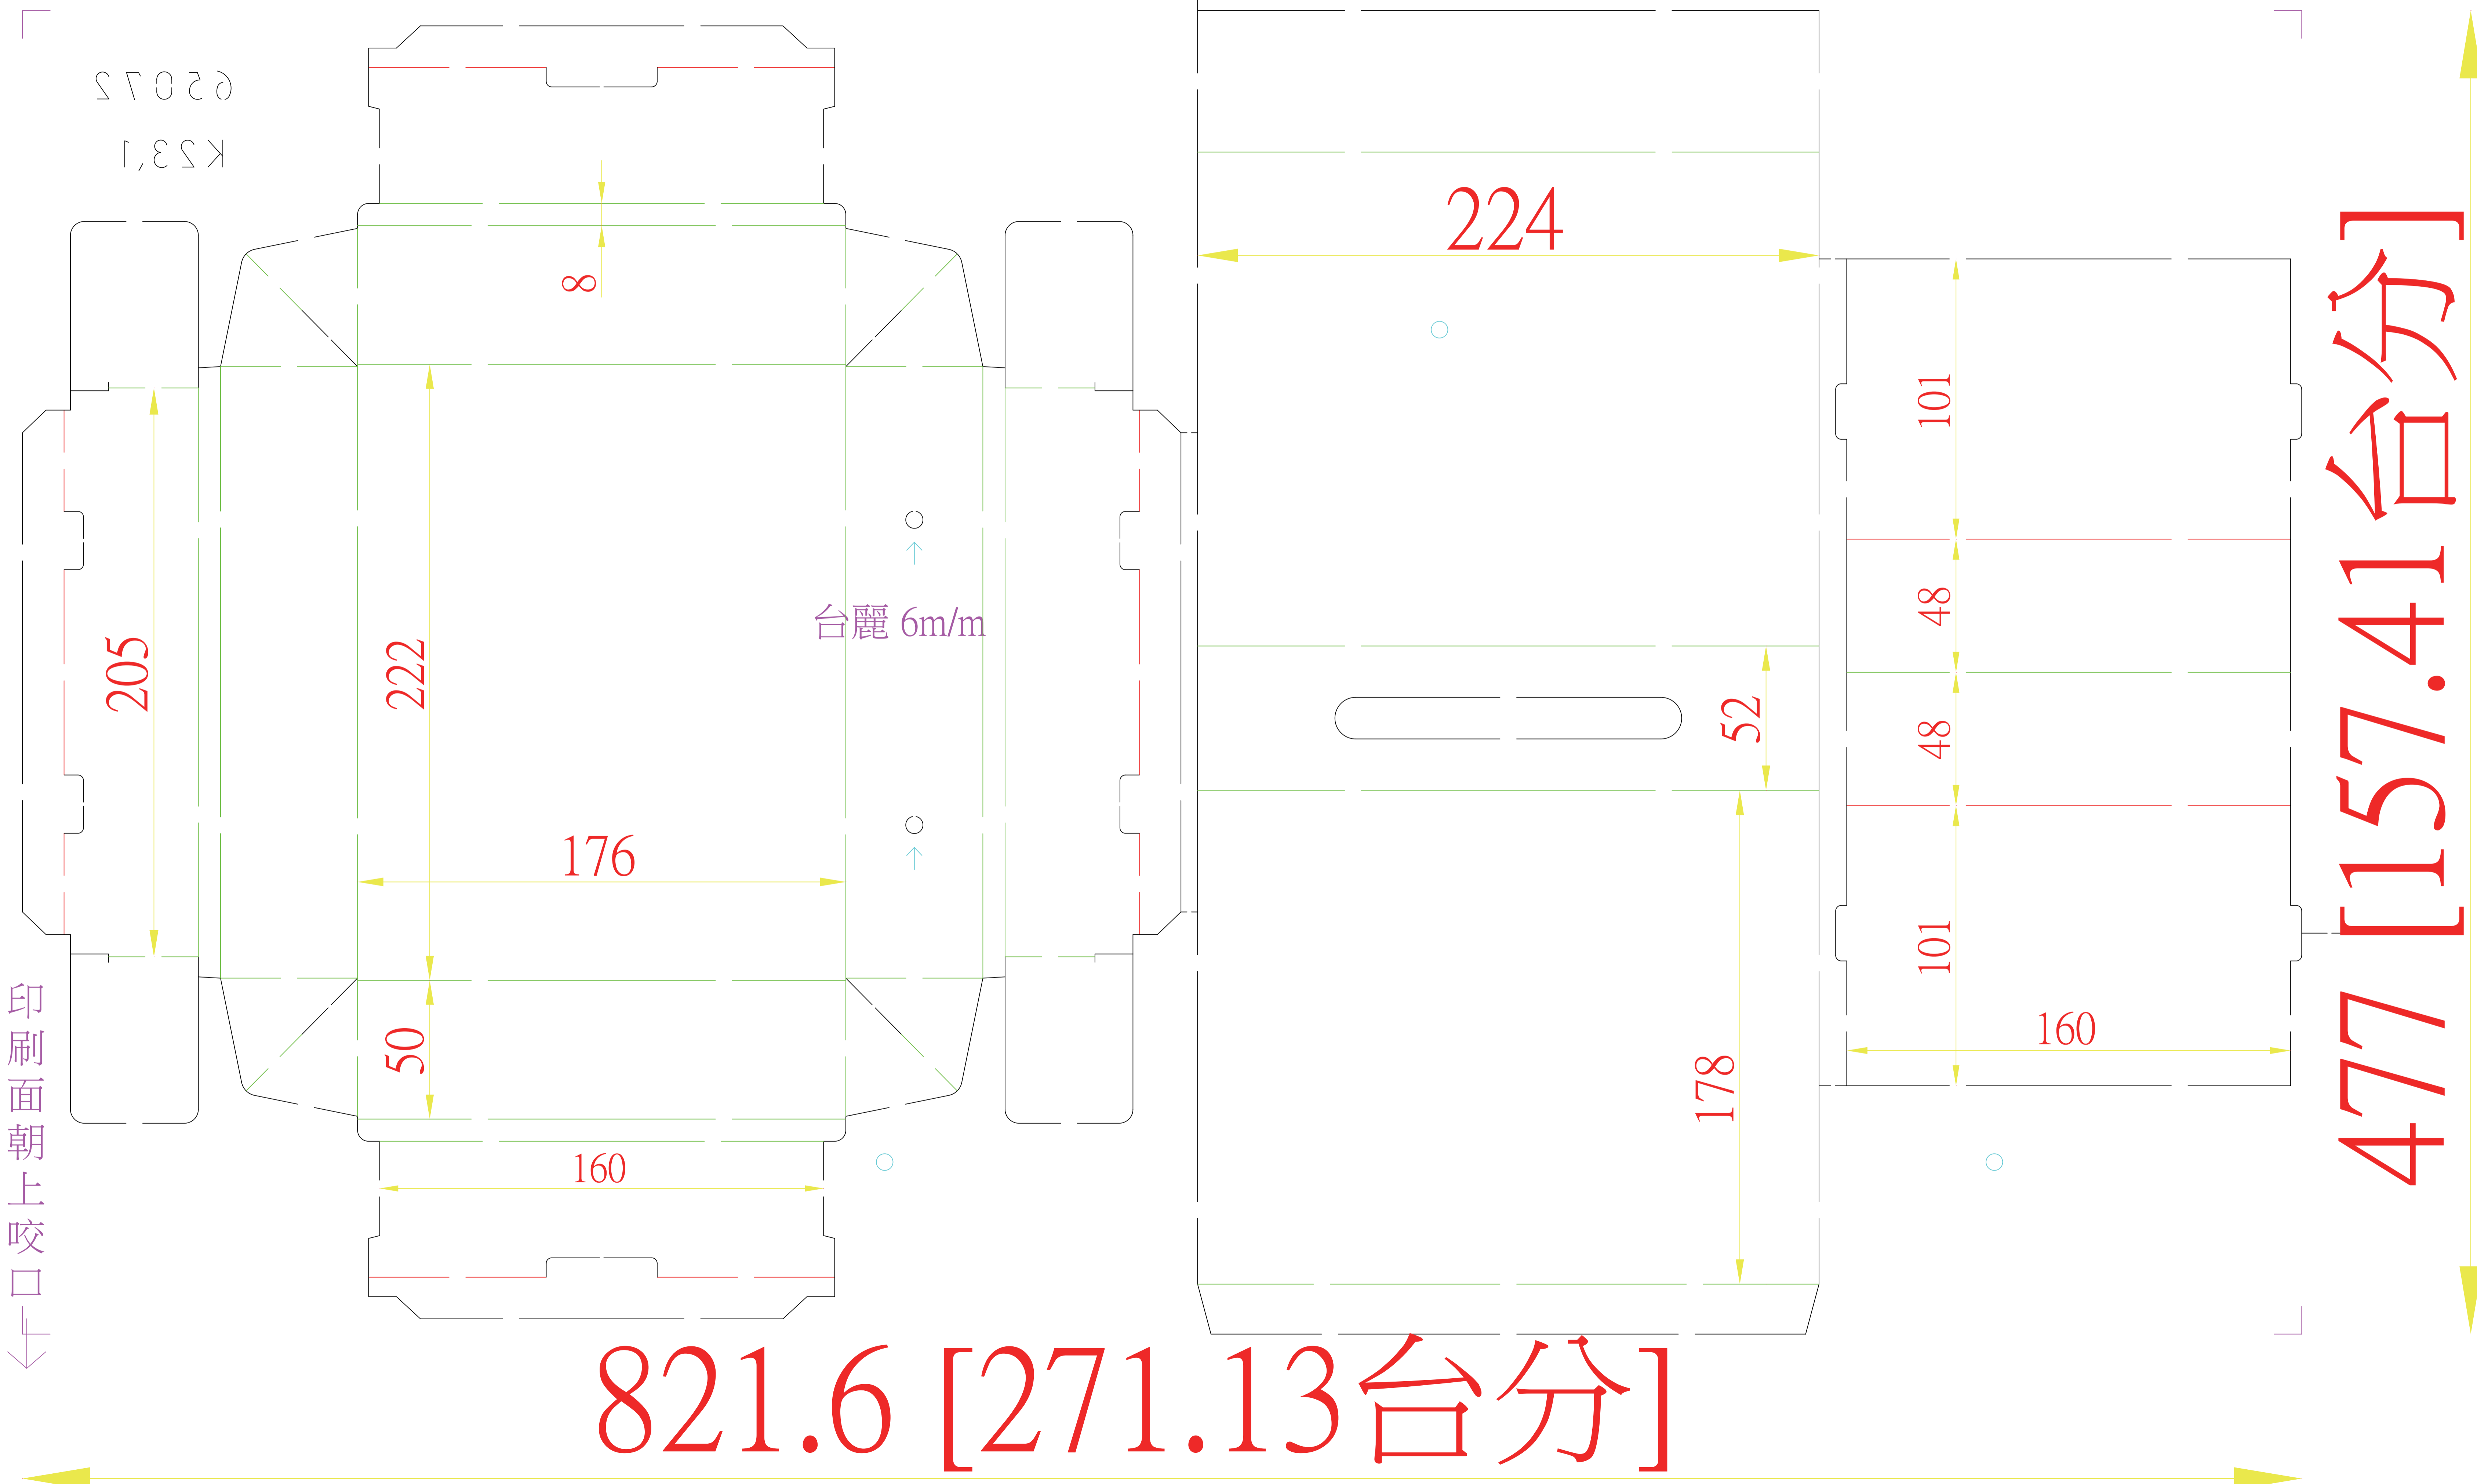

65072-抽屜盒(22x16x5cm外徑)-420P美娜白卡+霧P-1130920

02020
K53'1

821.6 [271.13台分]

477 [157.41台分]