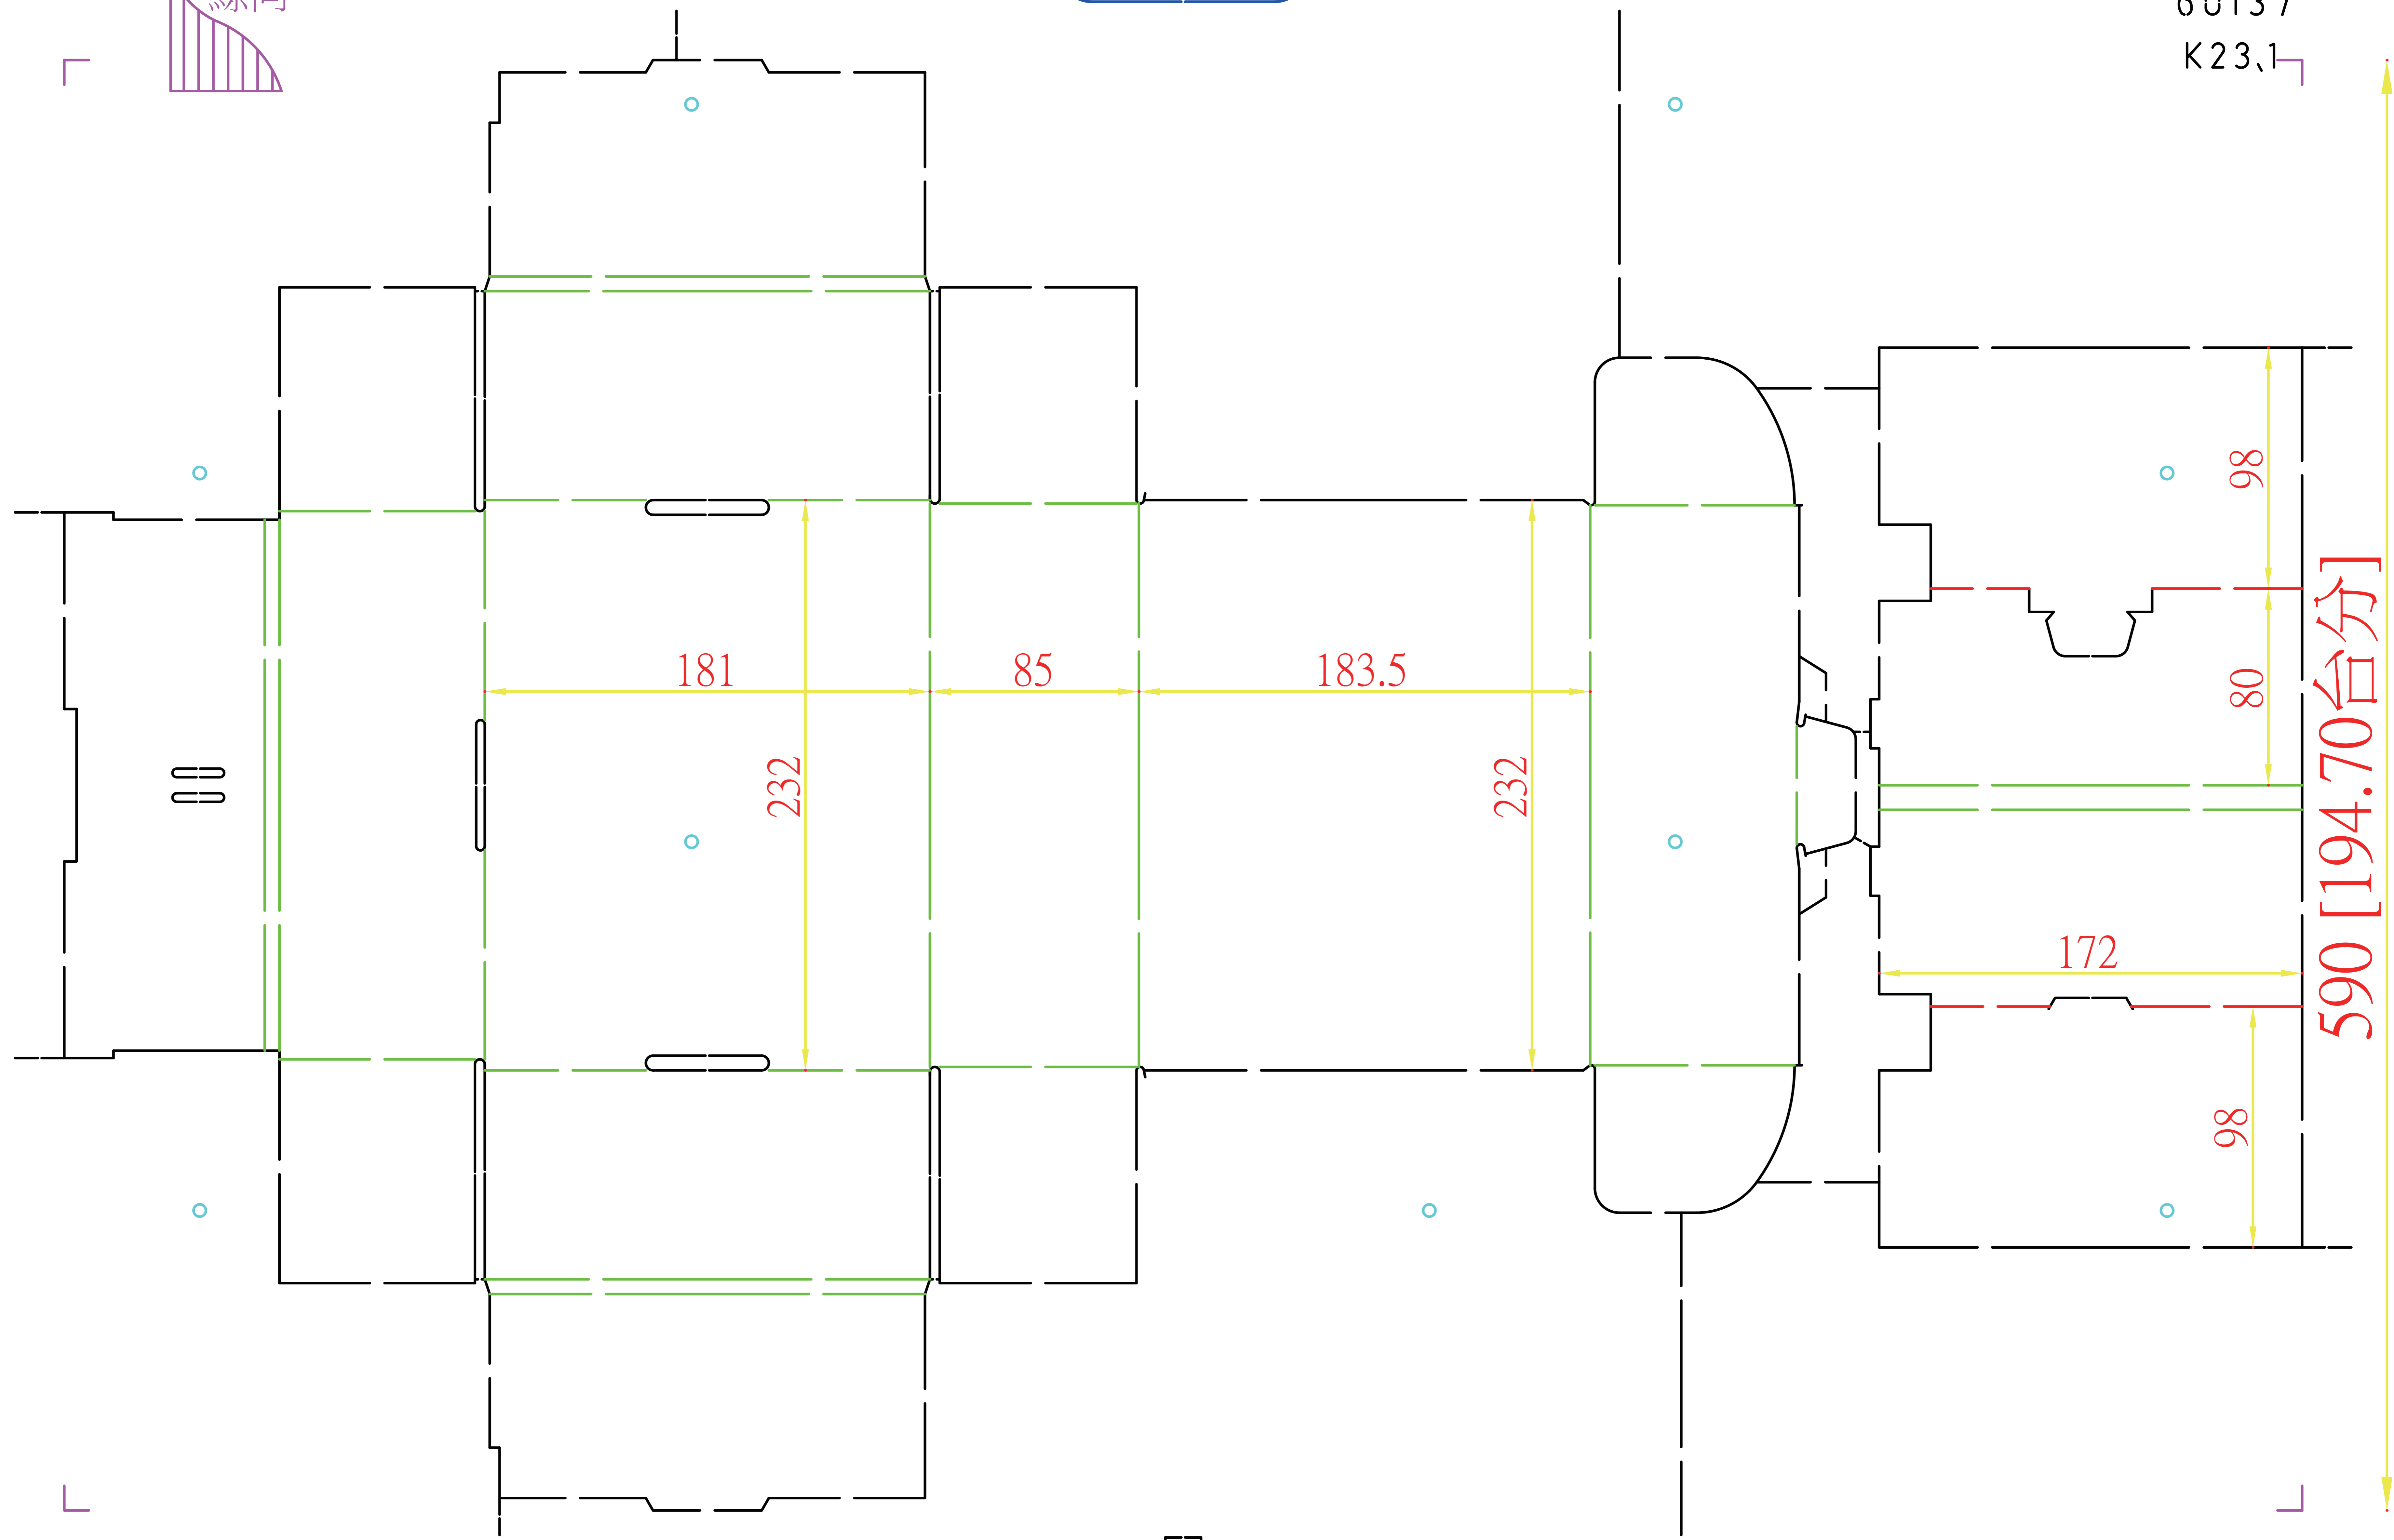

60137-一體成型盒(23x19x8cm內徑)-350P粉卡+白E浪-1130103

60137
K23,1

印刷面朝上
咬口↓

910 [300.30台分]

590 [194.70台分]