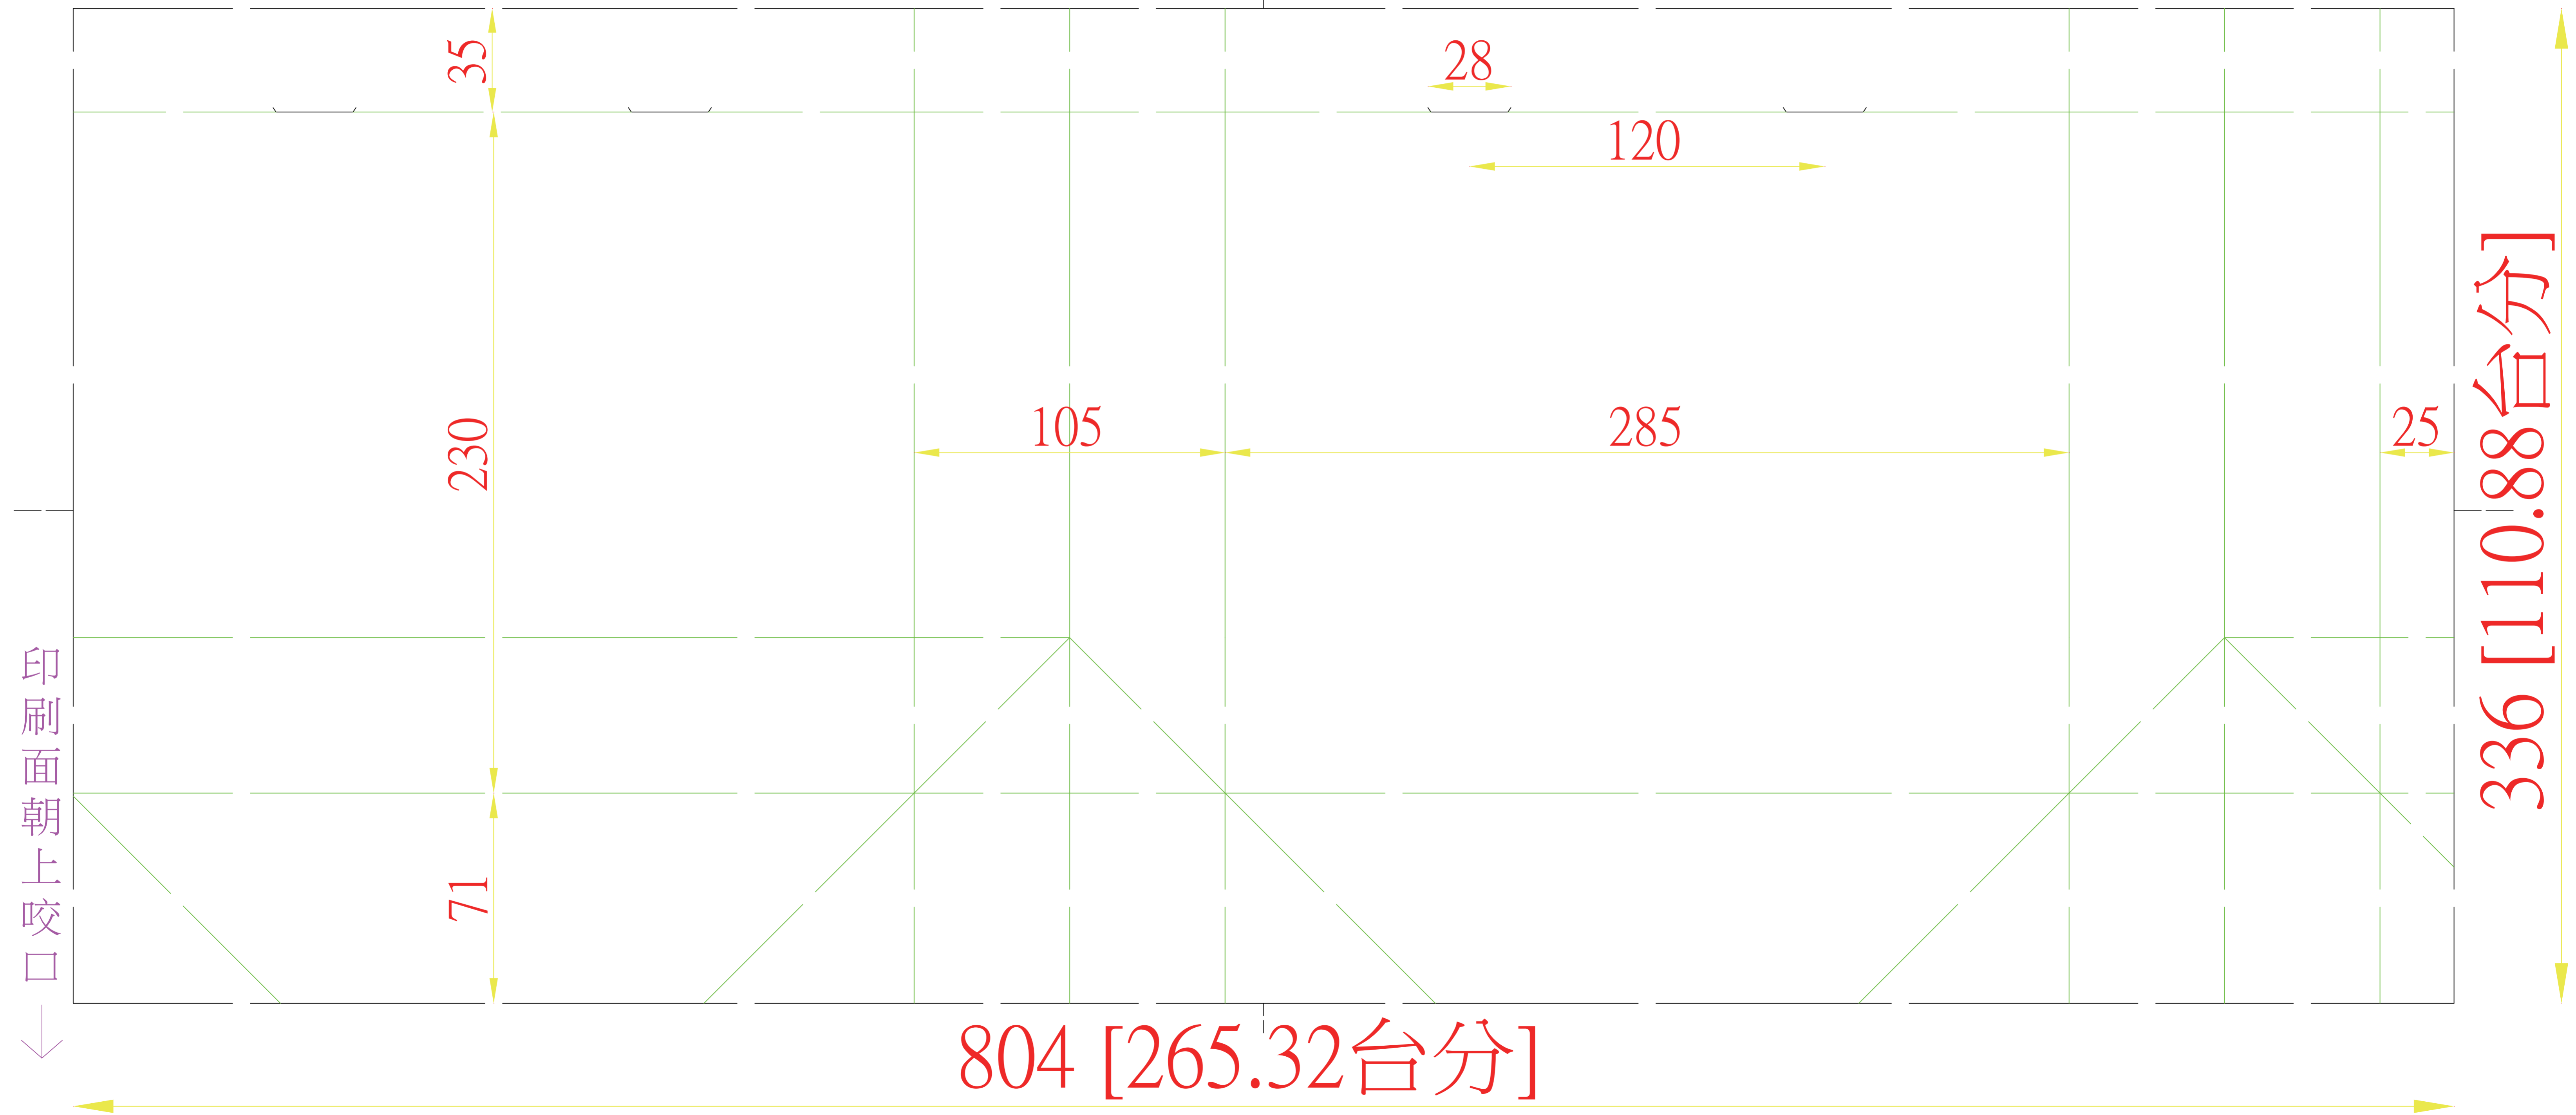

01082  
K 531, 85 X

# 63010-手提袋(28.5x10.5x23cm)-250P銅西+霧P+壓紋-113.01.10

印刷面朝上咬口  
↓