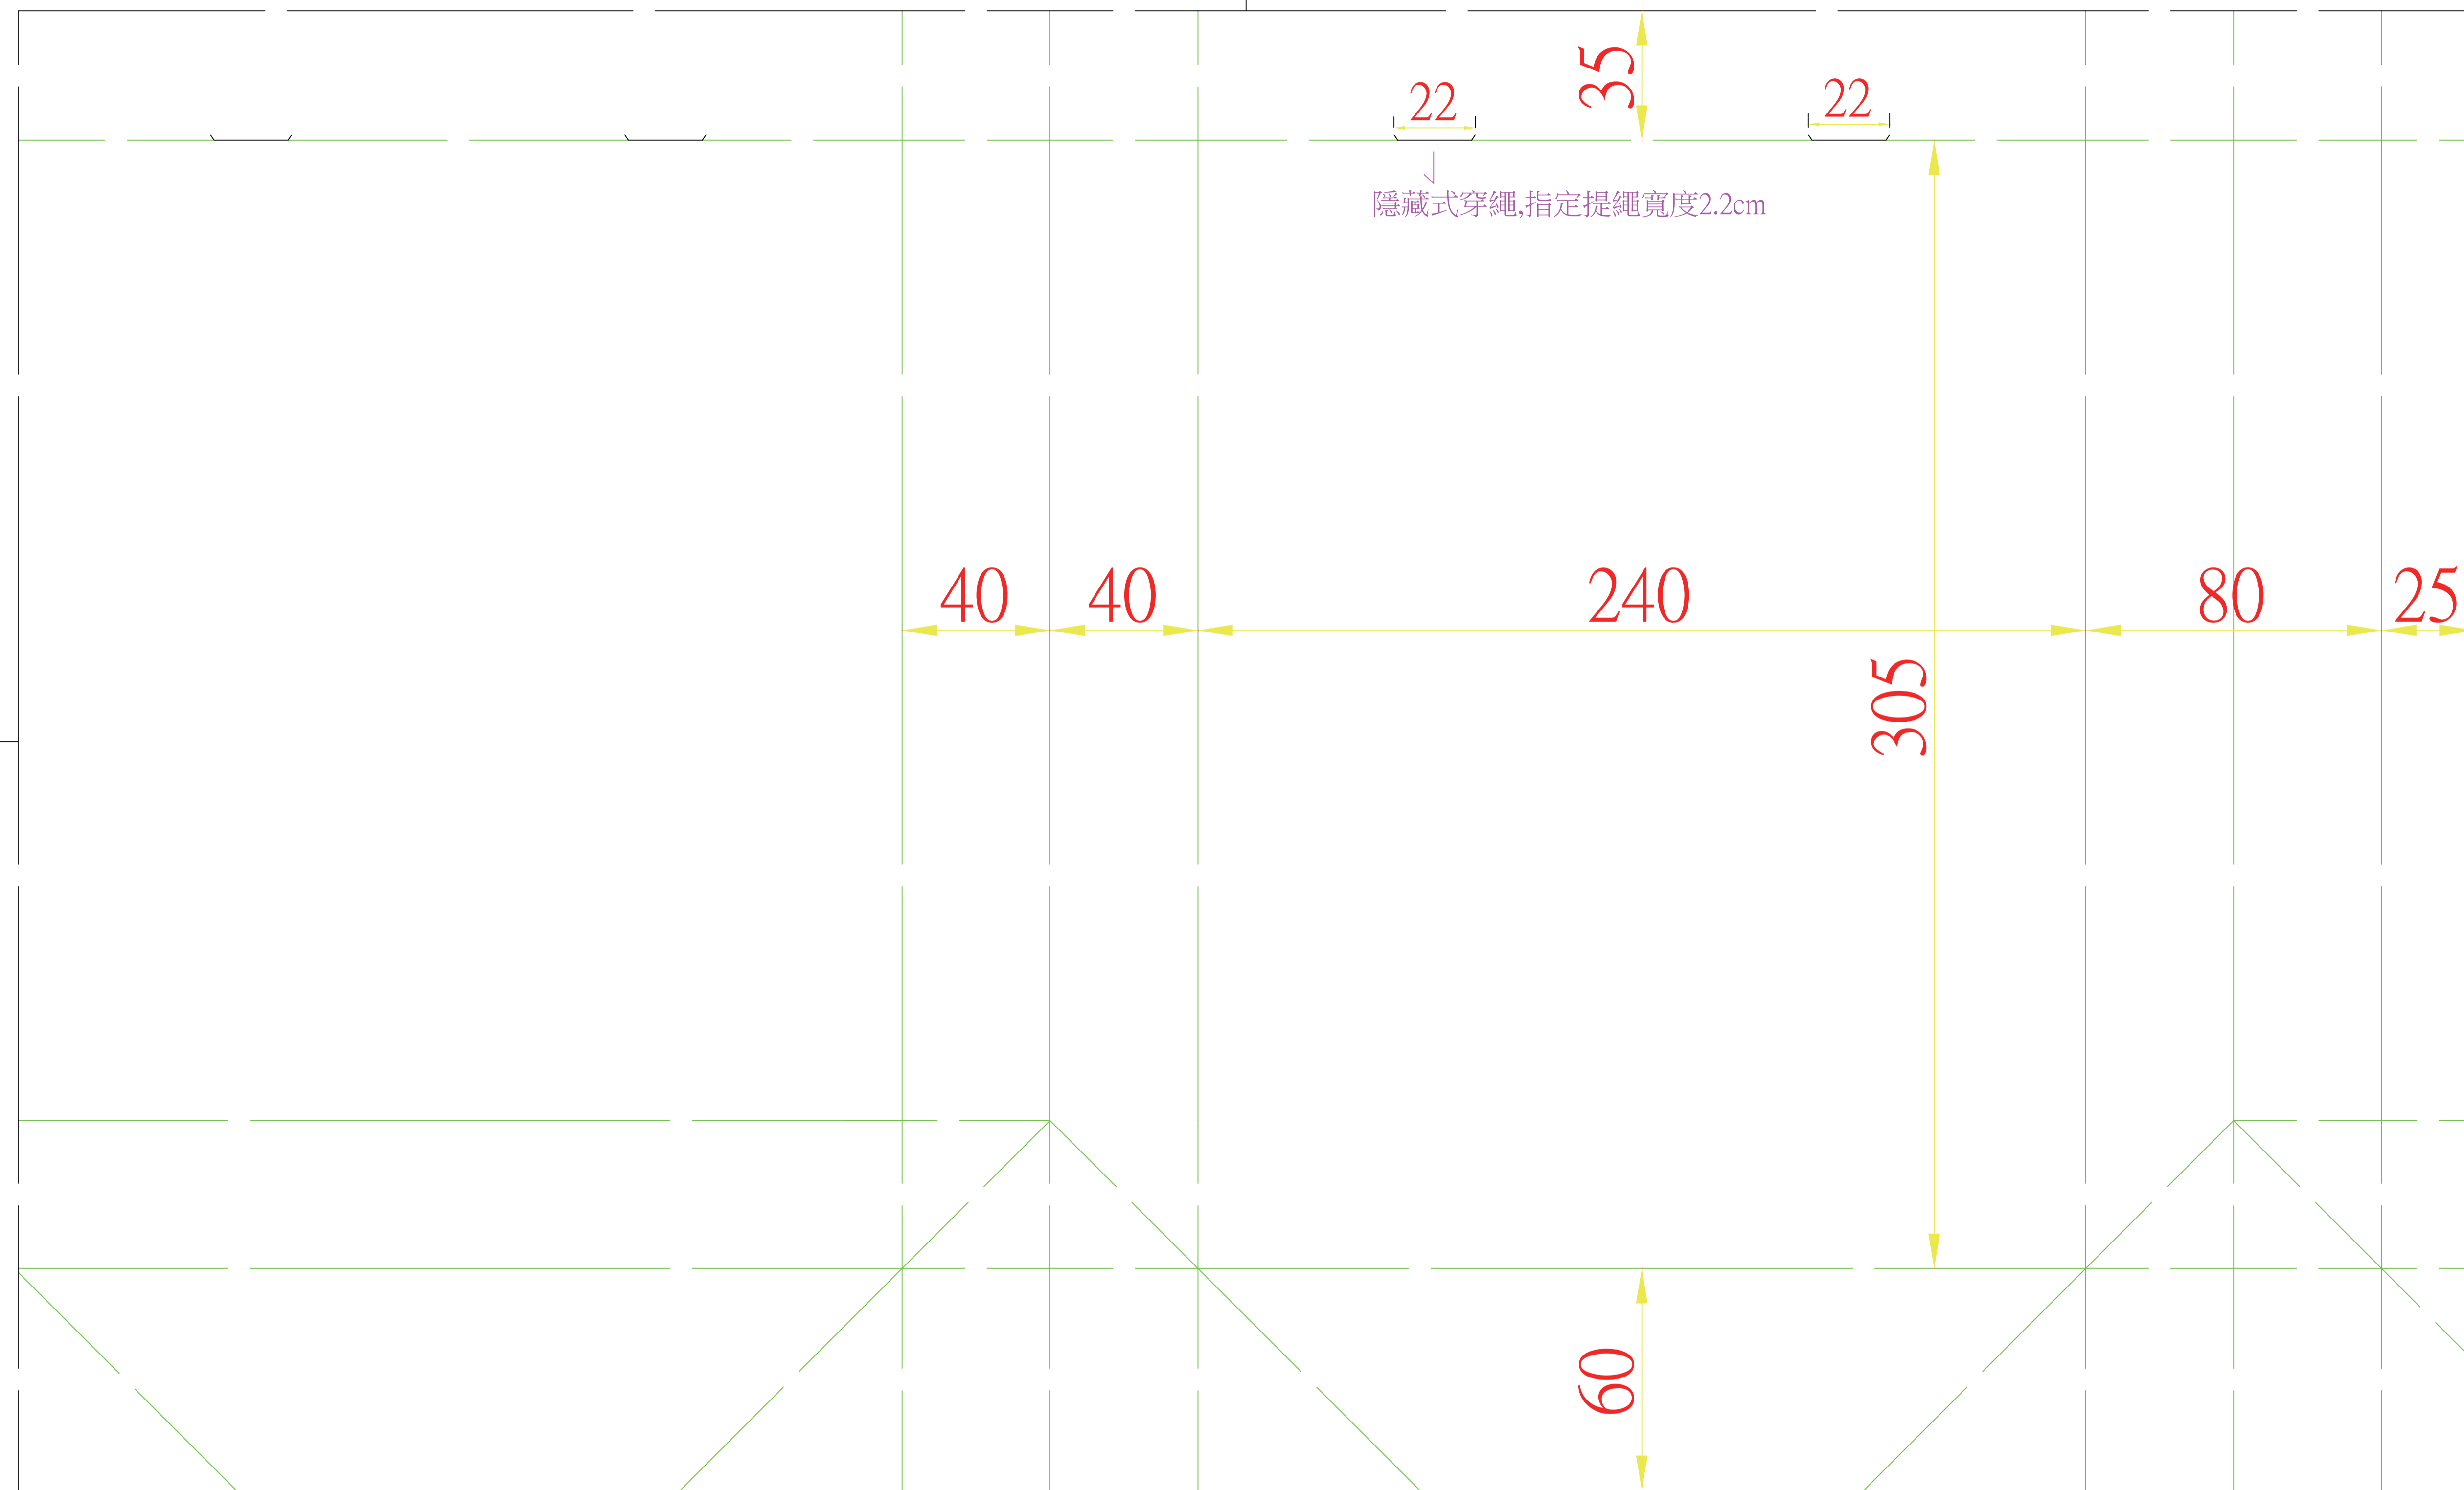

80042
1,82X

54993 手提袋 24x8x30.5cm 紙質:180P雙銅+霧P 112.09.08

400 [132.00台分]
500 [164.98台分]

664 [219.12台分]

787.8 [259.97台分]

印刷面朝上咬口↓