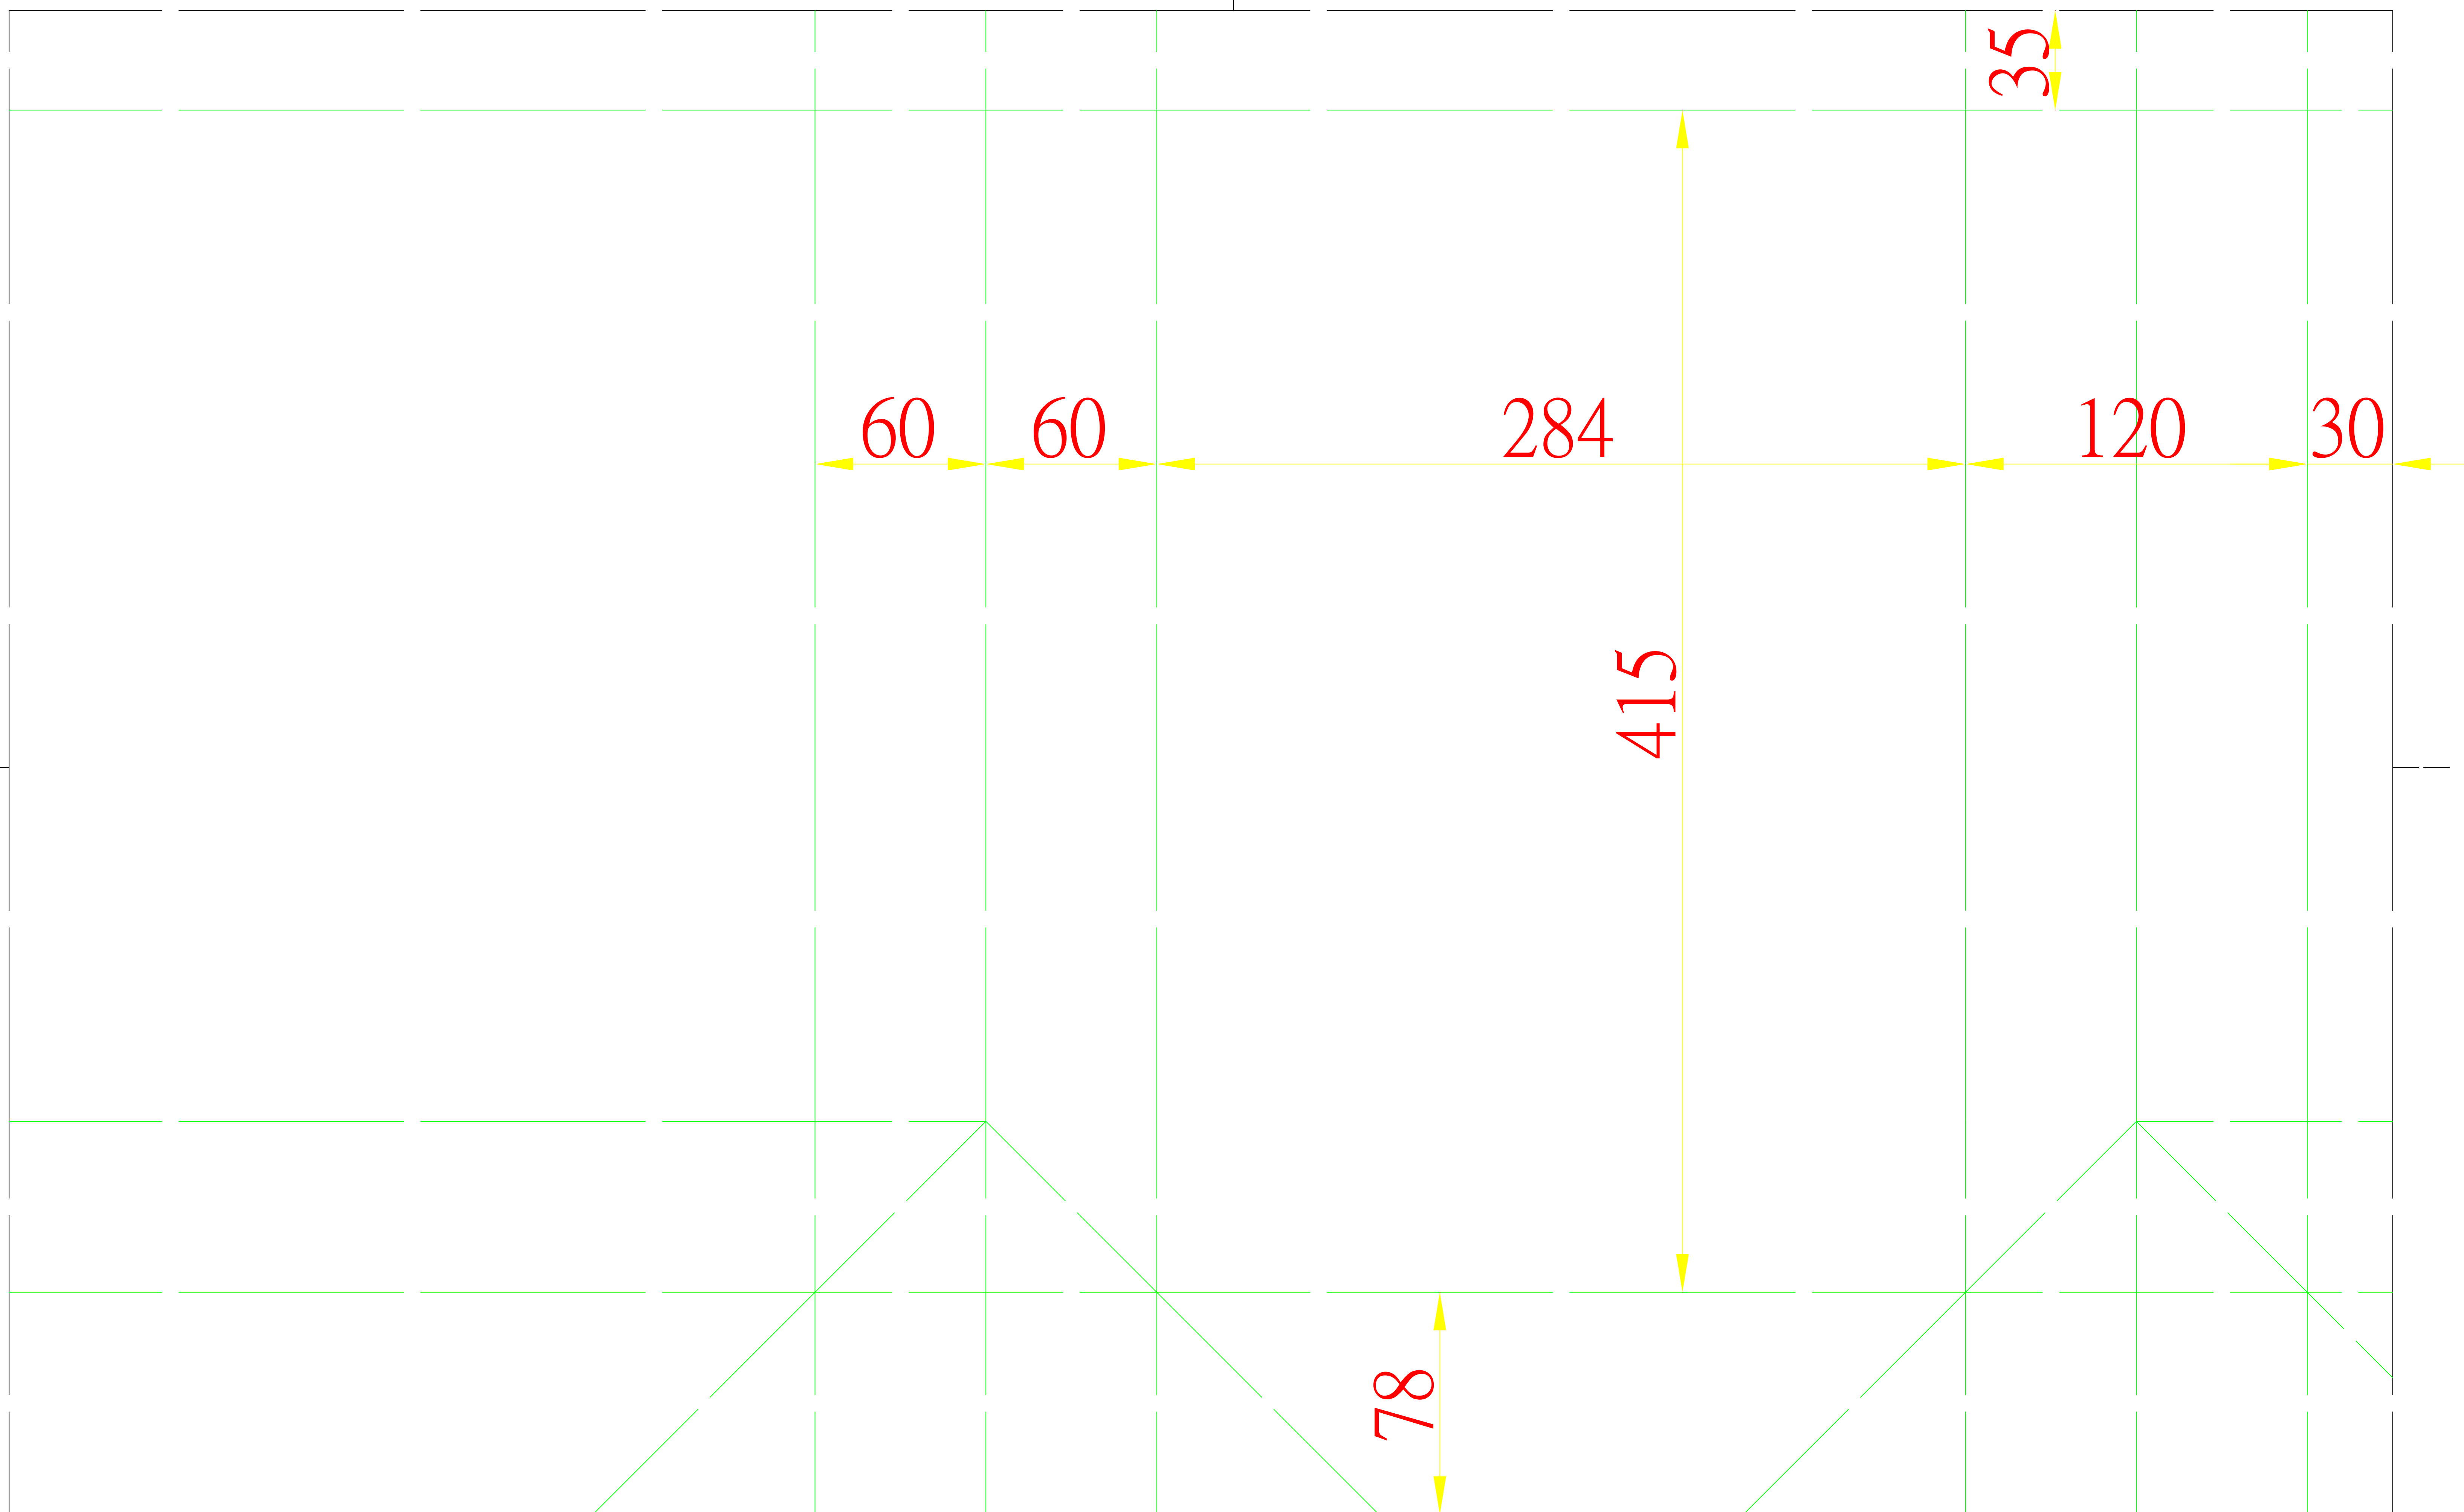

28217
K531

58517 手提袋 28.4x12x41.5cm 紙質:180P雙銅 112.07.20

印刷面朝上咬口↓

837 [276.21台分]

528 [174.24台分]