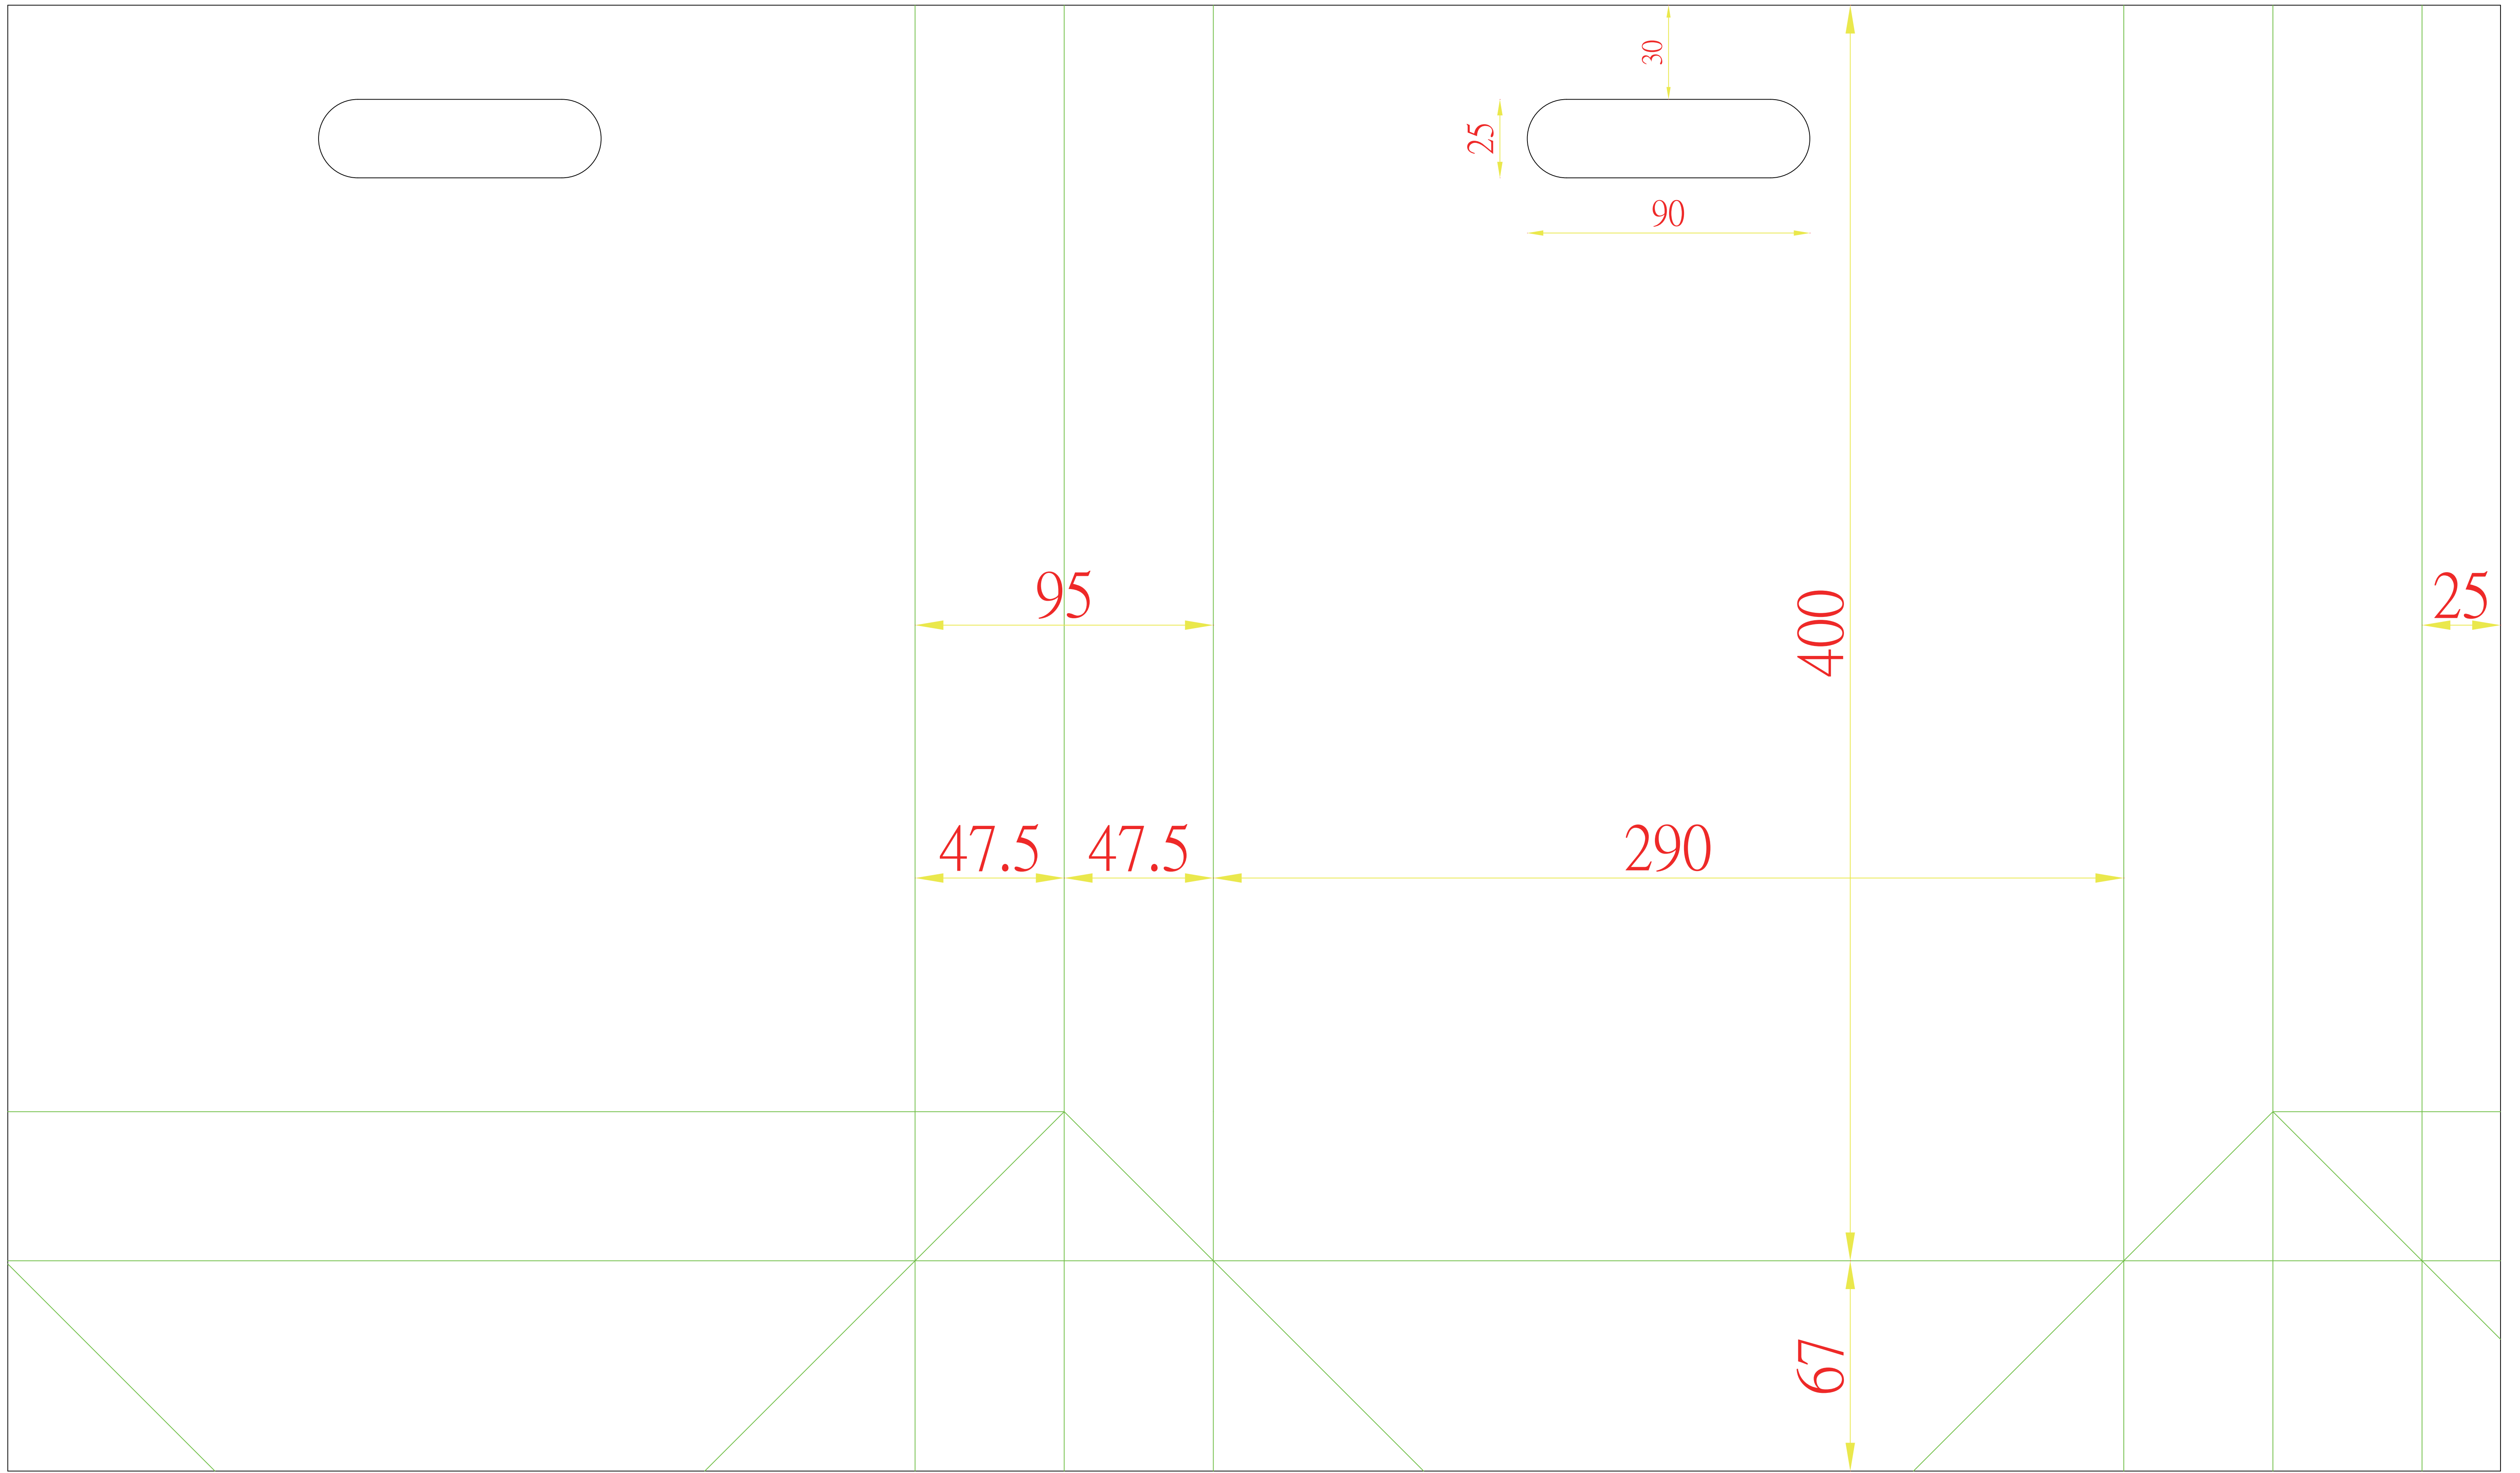

H22525 手提袋 29x9.5x40cm 紙質:120白牛皮 112.07.05

印刷面朝上咬口↓

794 [262.02台分]

467 [154.11台分]