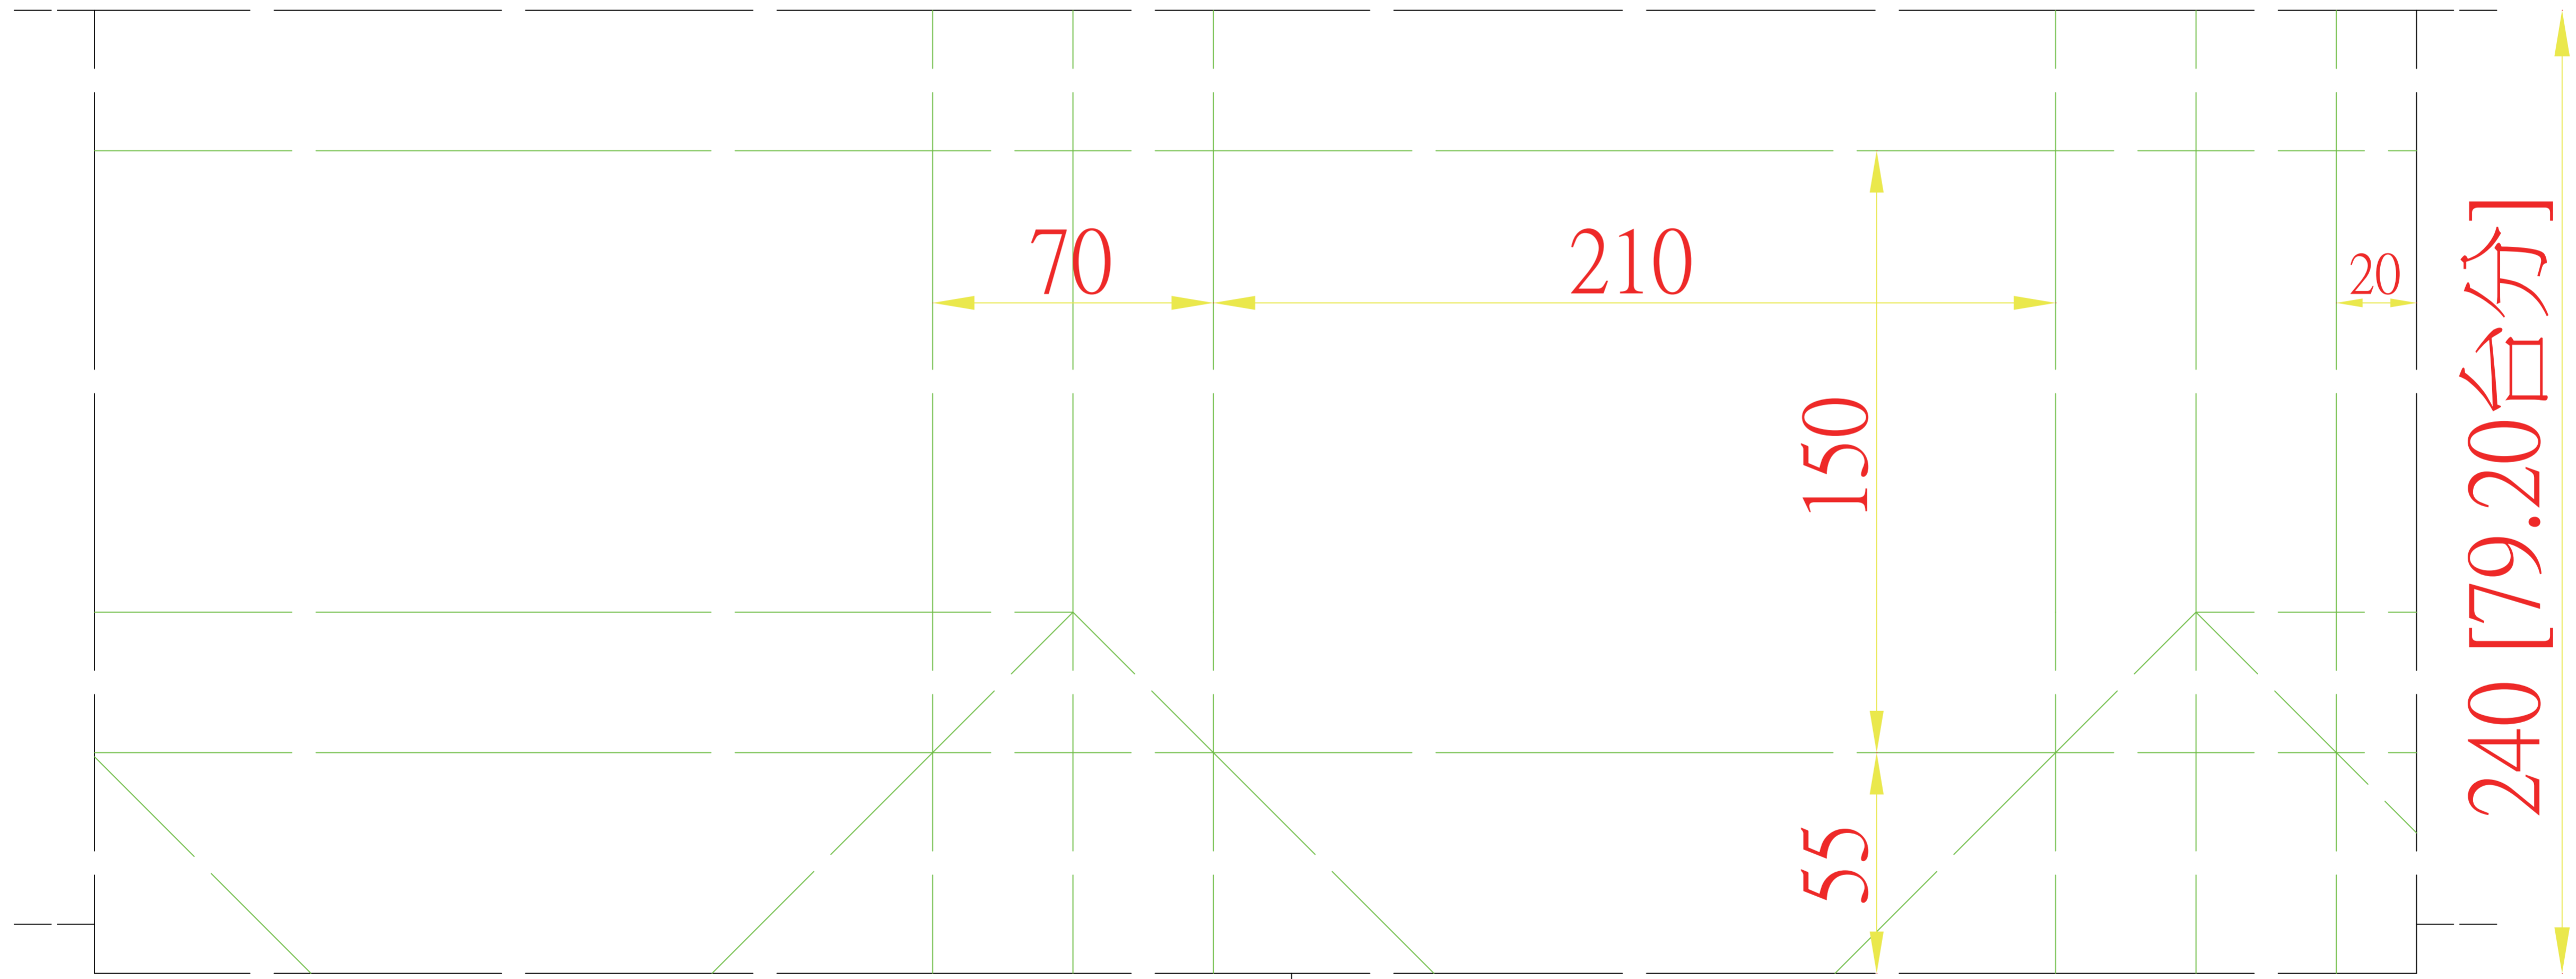

61035 手提袋 21x7x15cm 紙質:250P銅西+霧P 112.06.20

28010
K531

印刷面朝上咬口↓

579 [191.07台分]

712.1 [234.98台分]

424.2 [139.99台分]