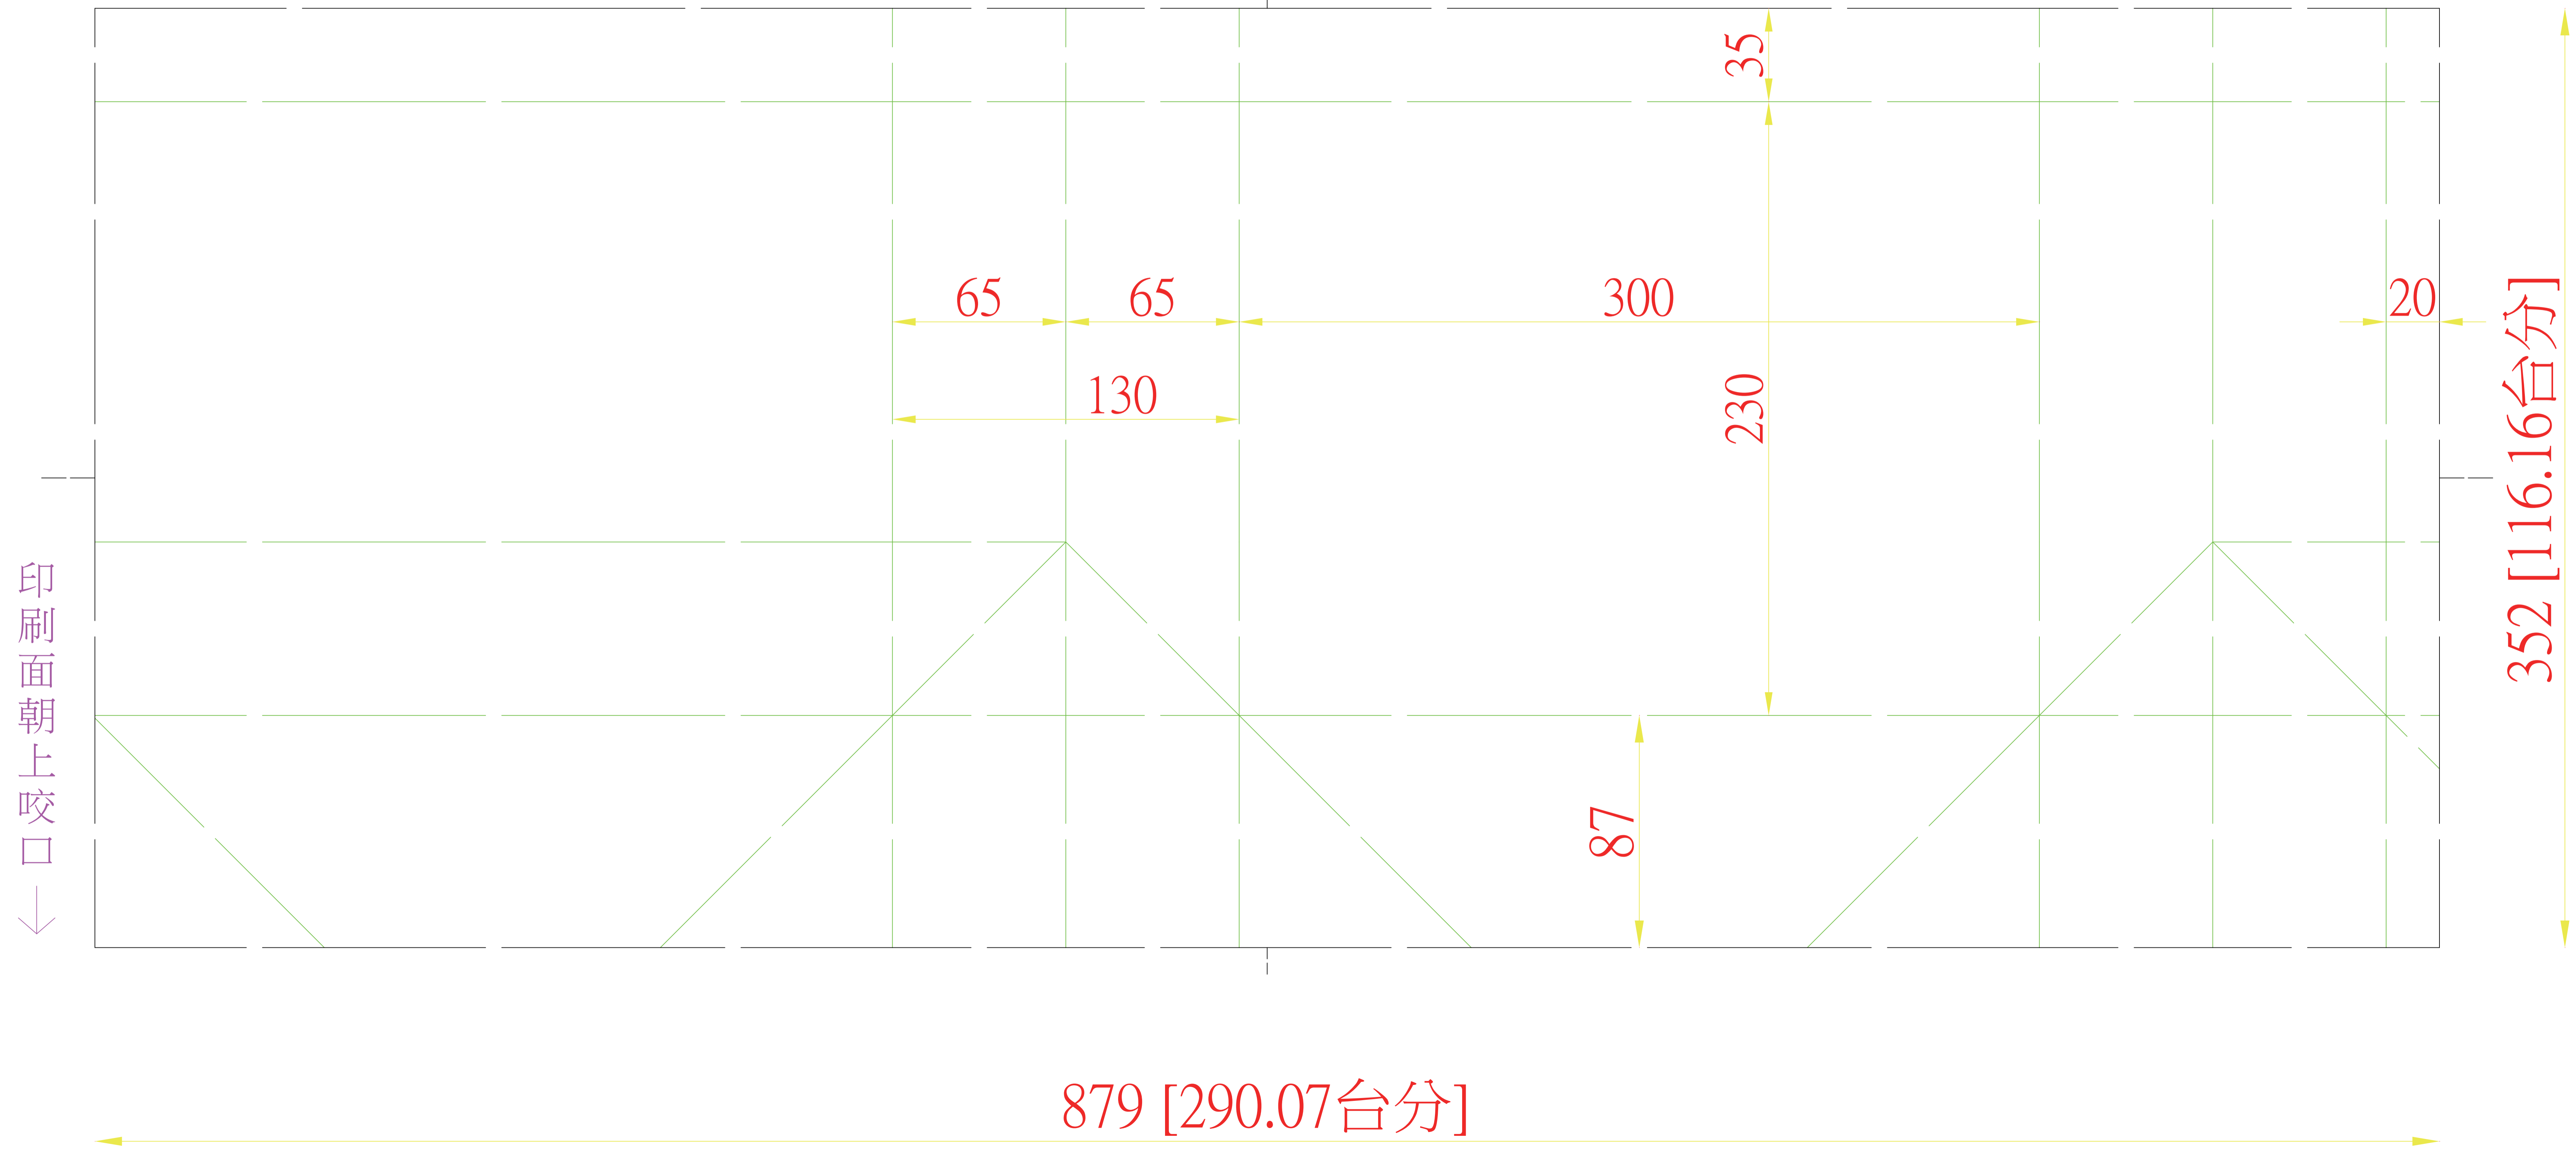

07742
1,85X

54770 手提袋 30x13x23cm 紙質:250P銅西+霧P 112.05.02

印刷面朝上咬口↓