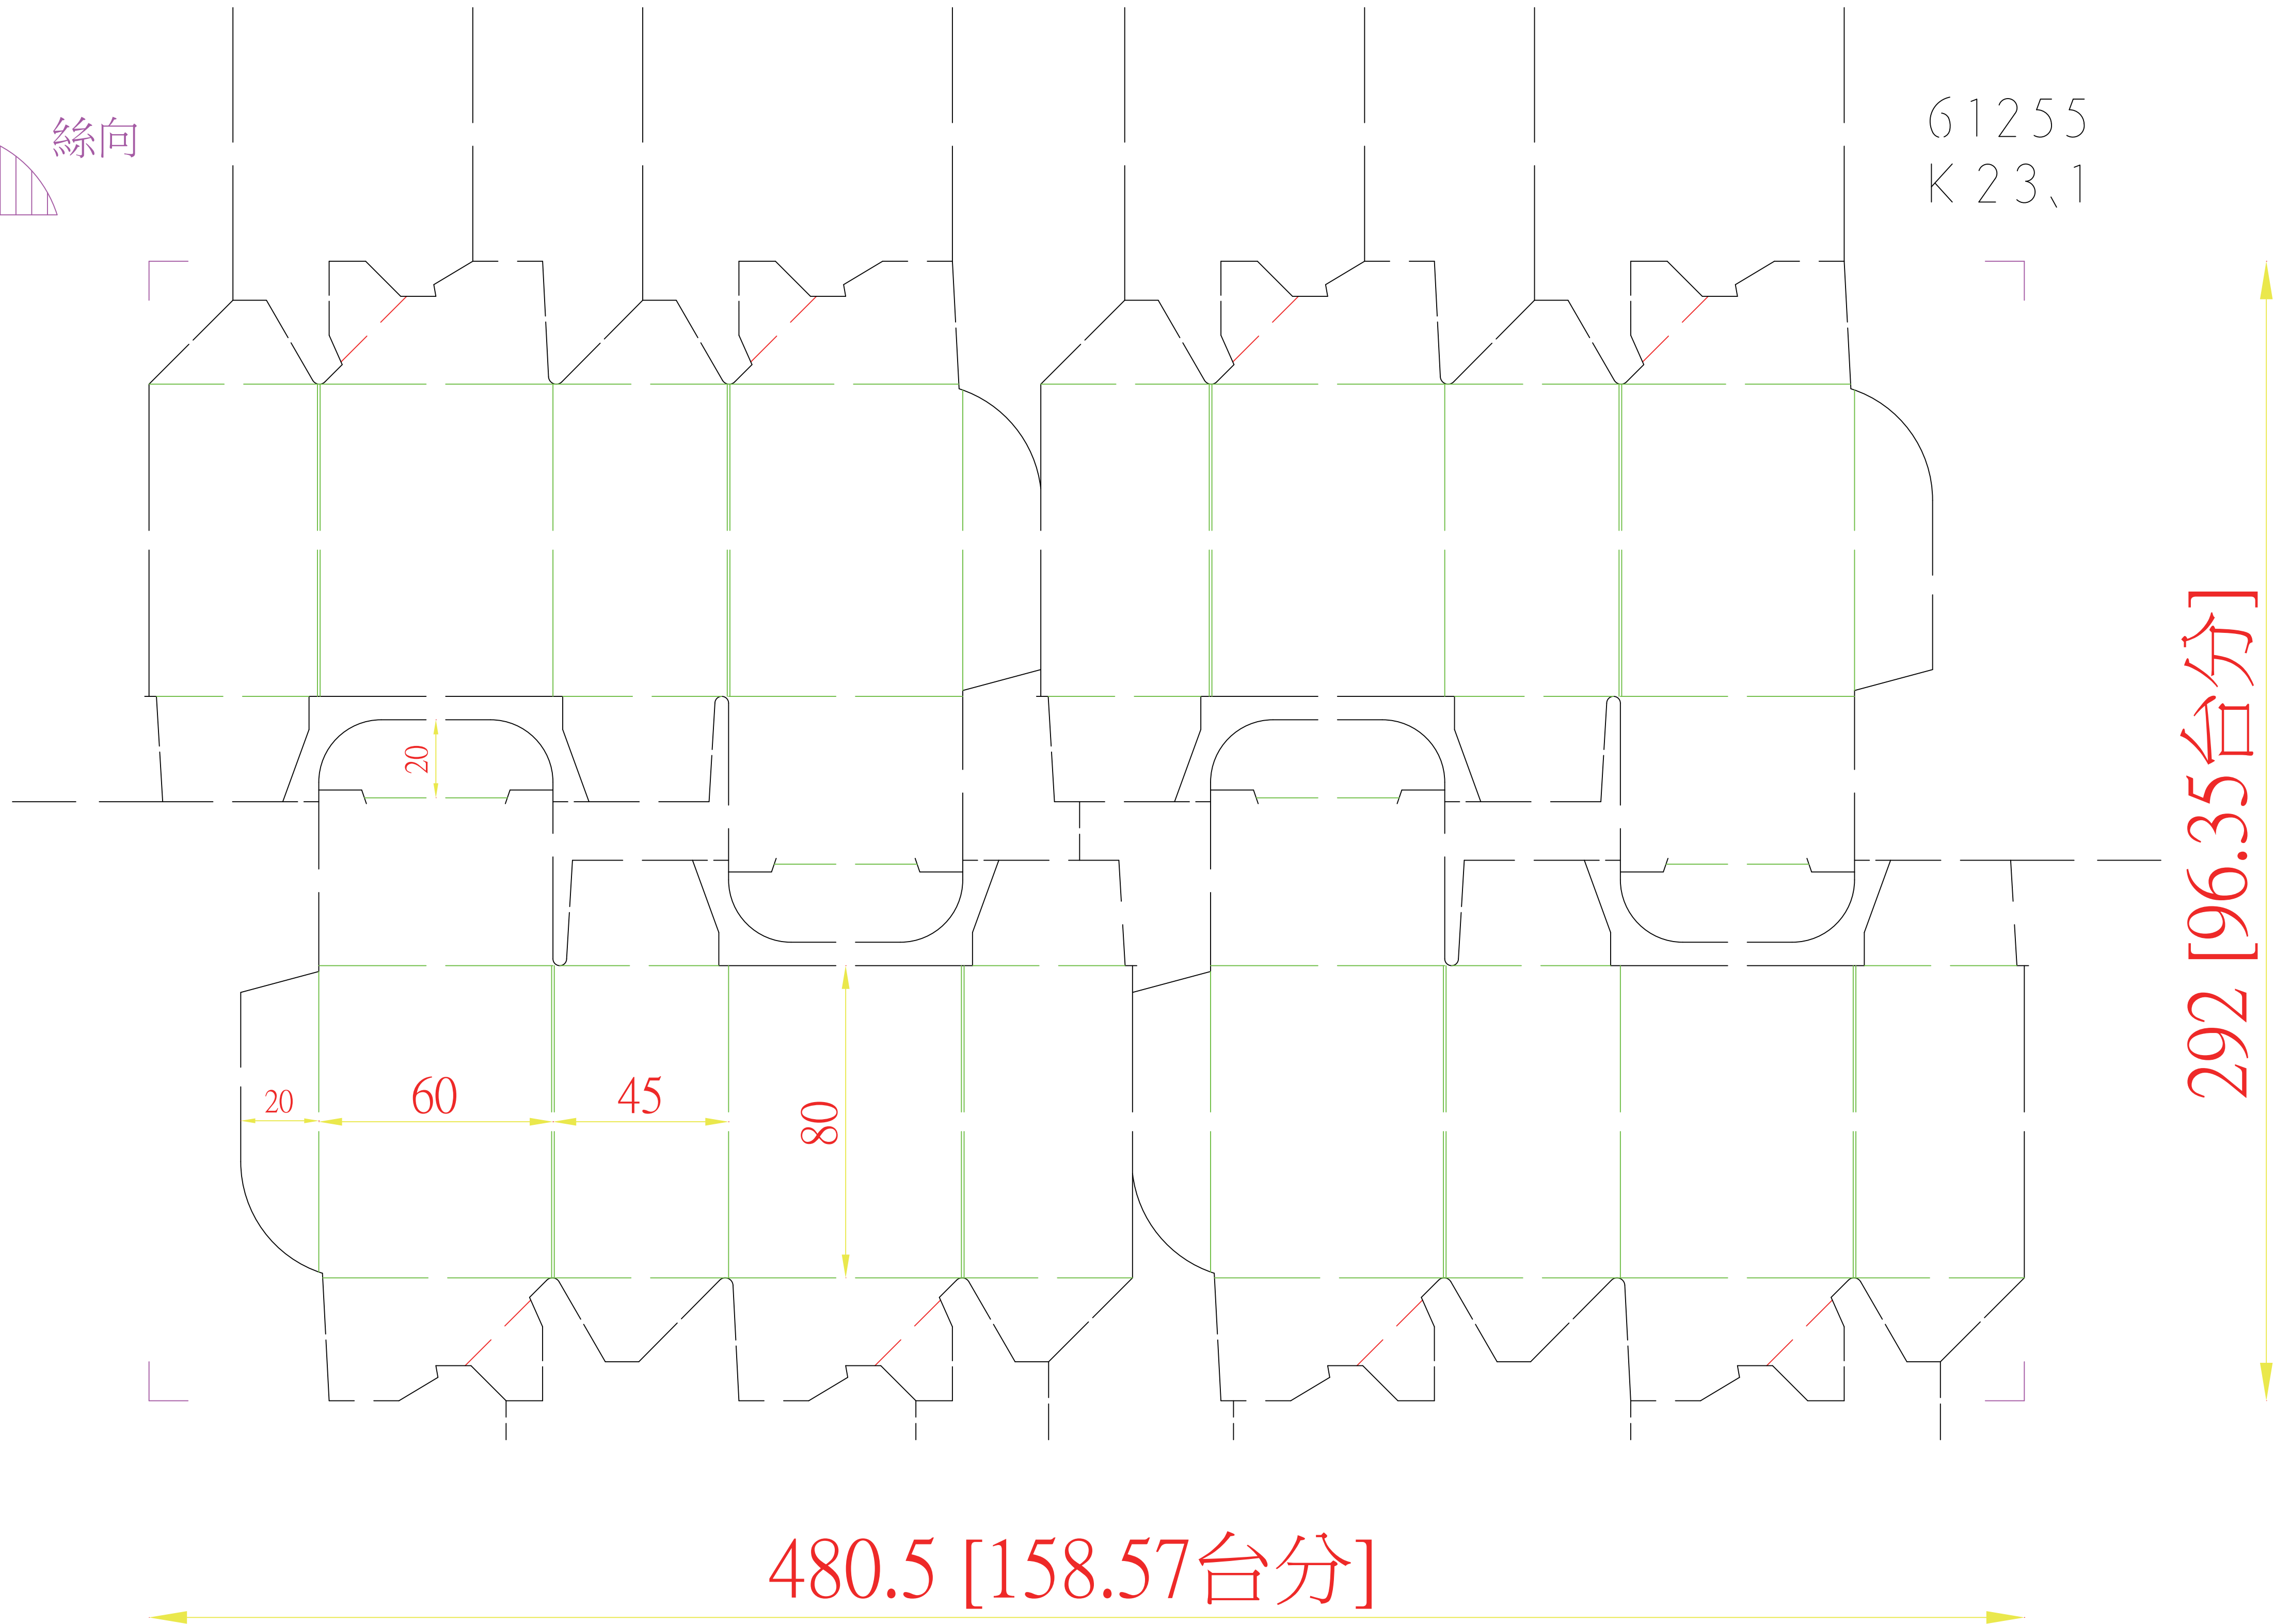

61255 糊底盒 6x4.5x8cm 紙質:270P灰銅卡+白1E浪 4模 112.10.16

絲向

61255  
K 23,1

印刷面朝上咬口  
↓

292 [96.35台分]

480.5 [158.57台分]