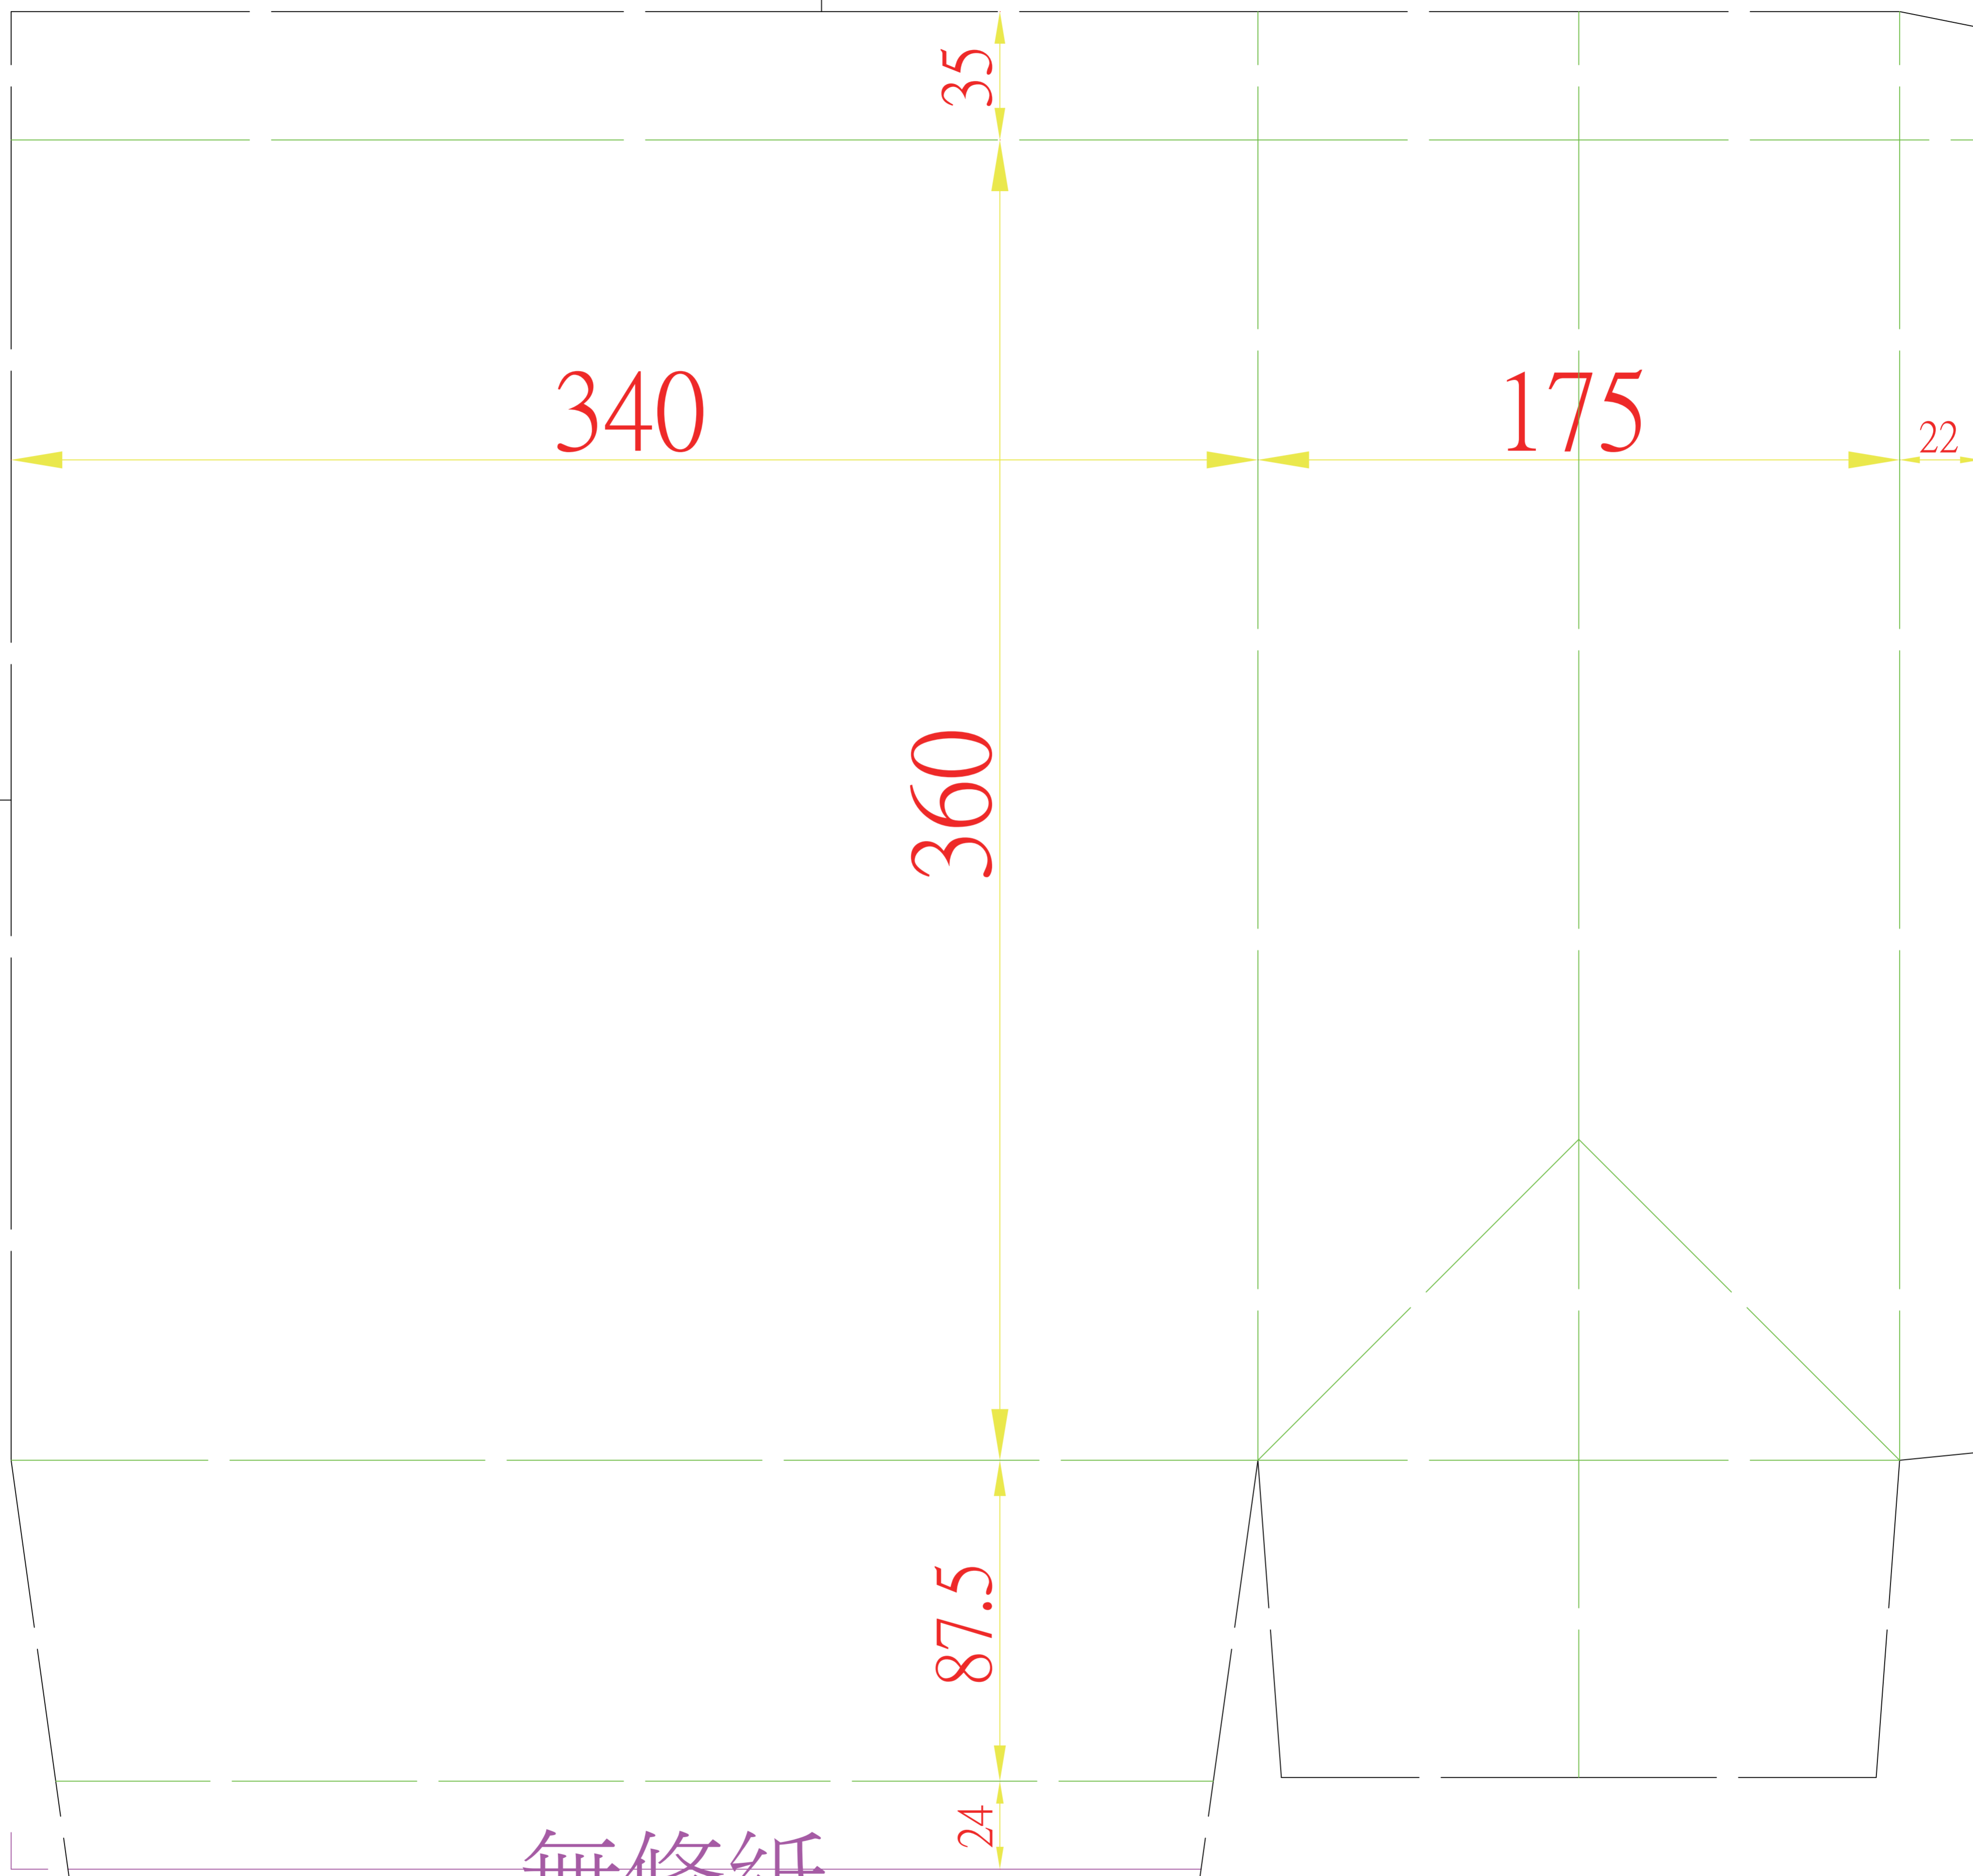

57728 手提袋 34x17.5x36cm 紙質:35T金沙白卡+霧P 112.02.22

印刷面朝上咬口↓

無修紙

537 [177.21台分]

506.5 [167.15台分]