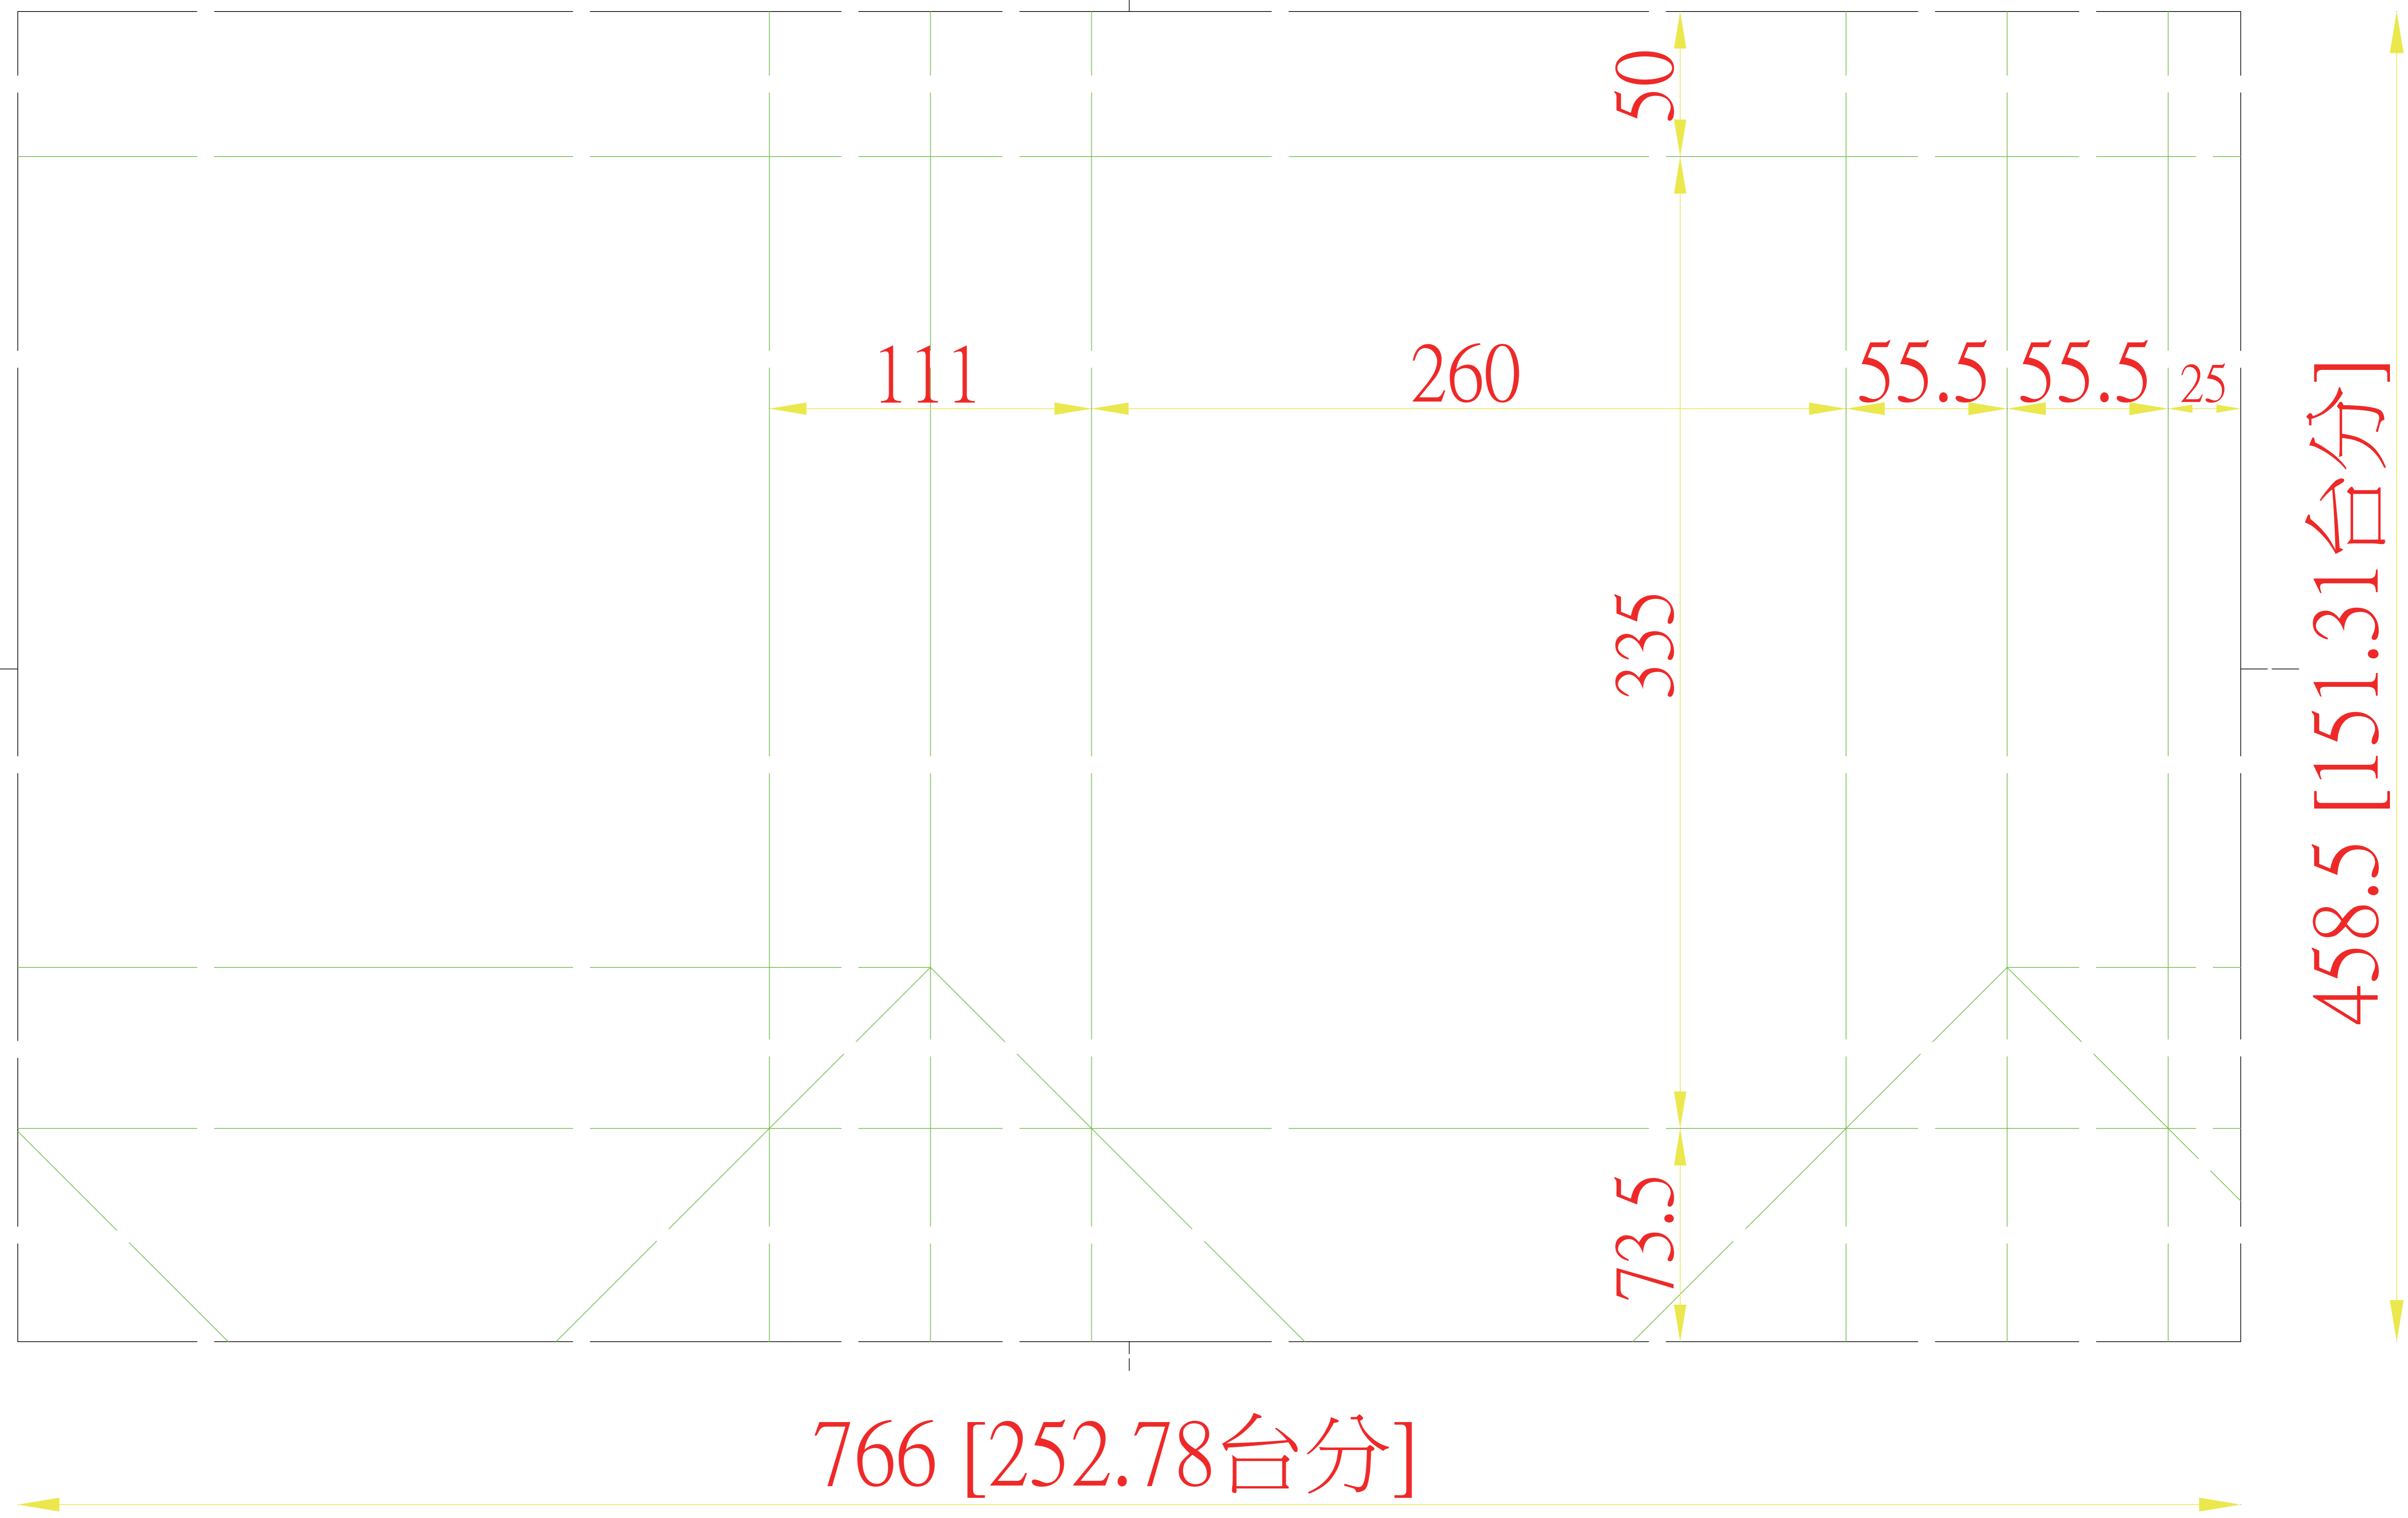

56524 手提袋 26x11.1x33.5cm 紙質:250P銅西卡+雙面霧P 111.08.23

45202

印刷面朝上咬口↓