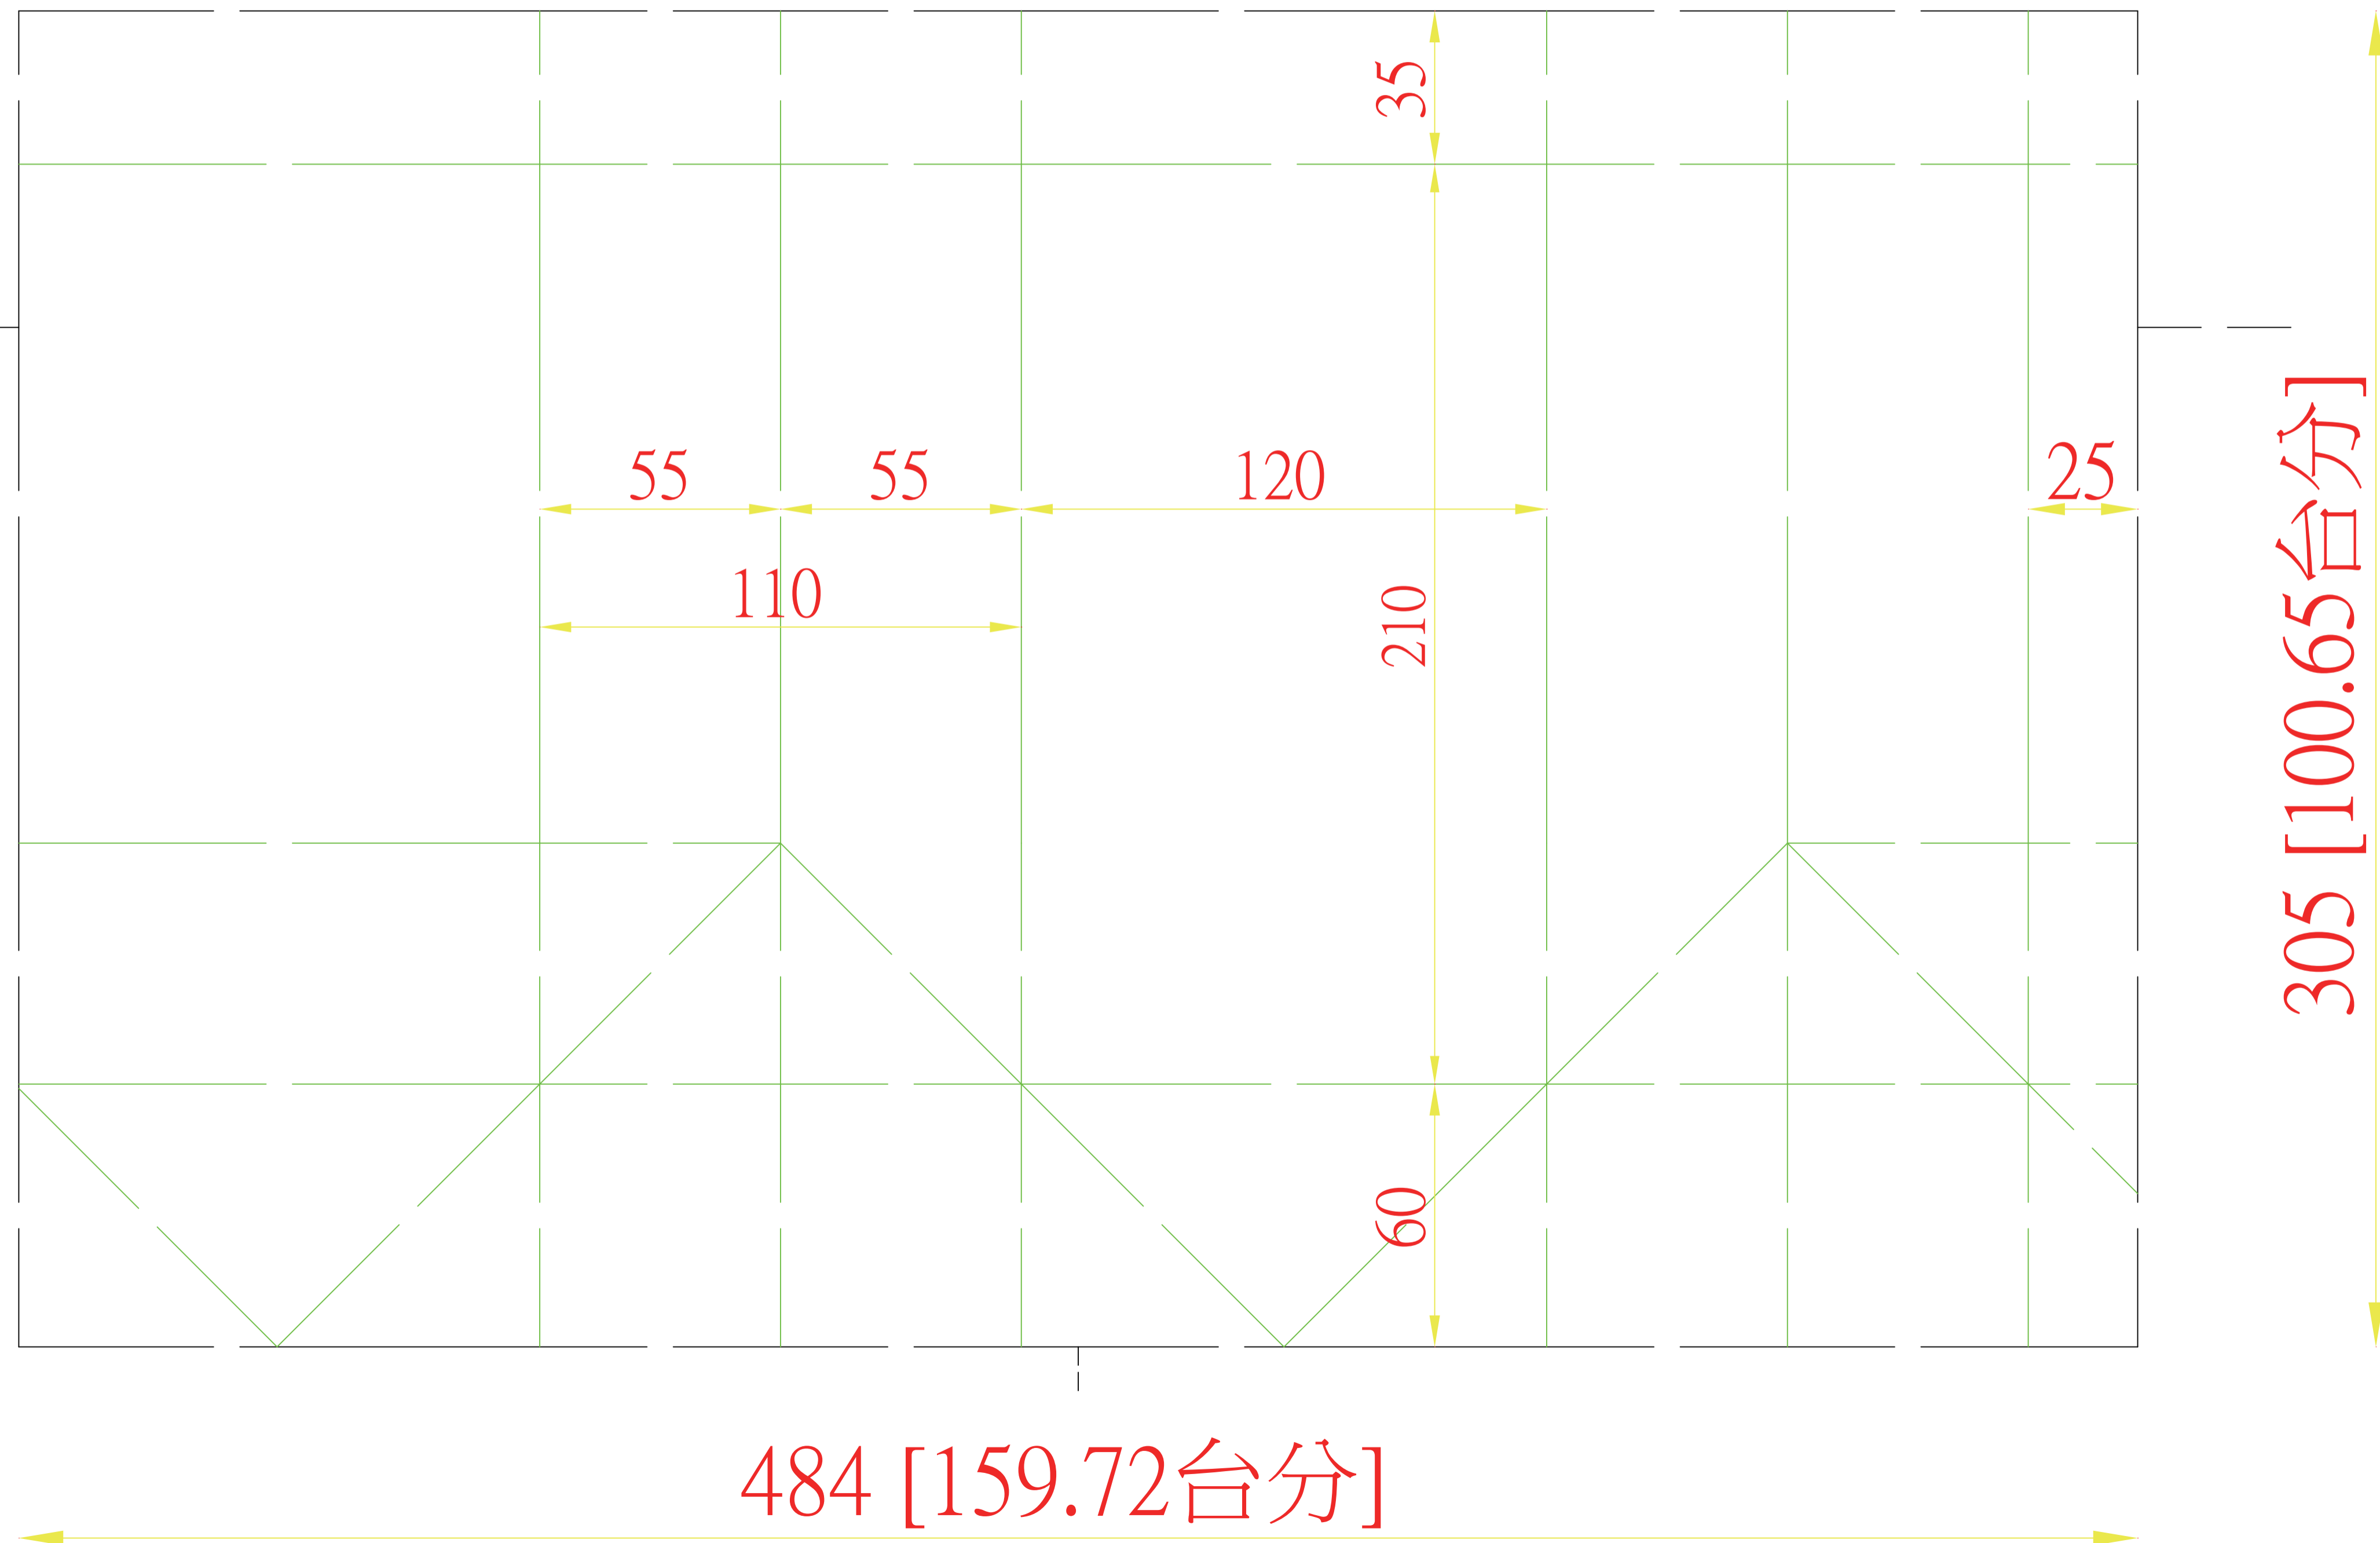

H21956 手提袋 12x11x21cm 紙質:180P雙銅紙+霧P 111.06.22

∂ 2 0 1 5 H

印刷面朝上咬口 ↓