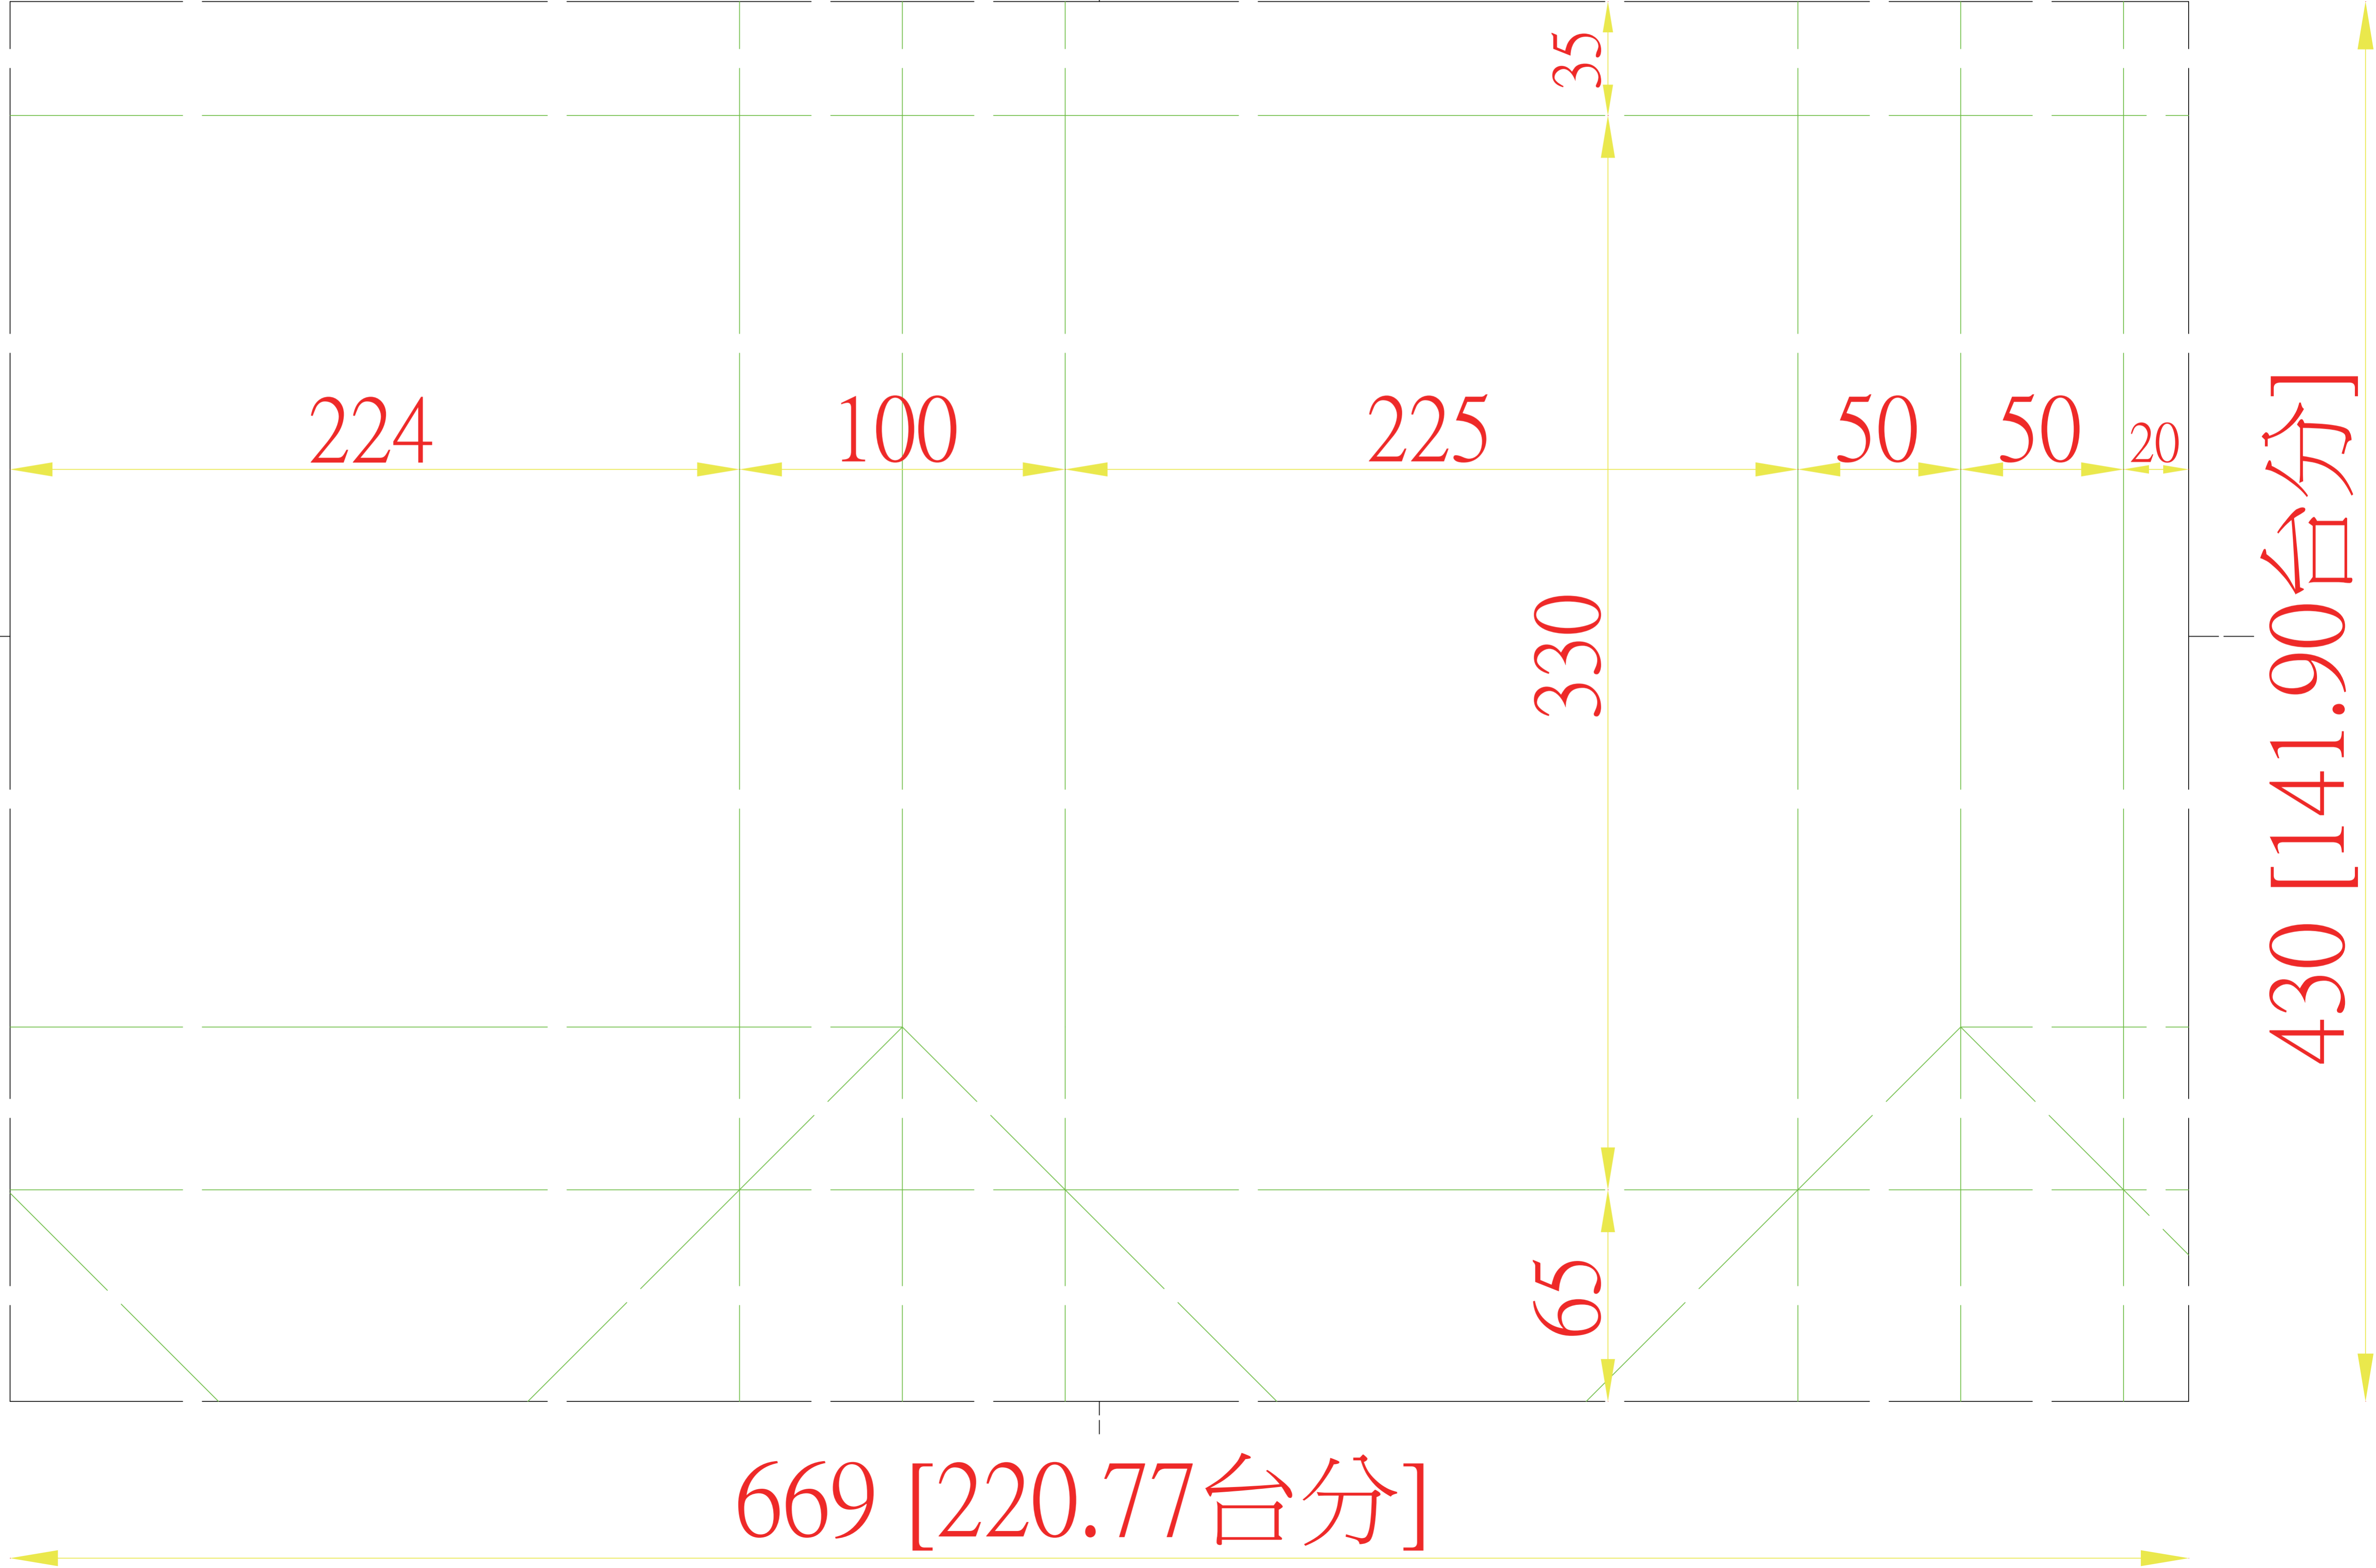

H21954 手提袋 22.5x10x33cm 紙質:180P雙銅紙+霧P 111.06.22

H21954

印刷面朝上咬口 ↓