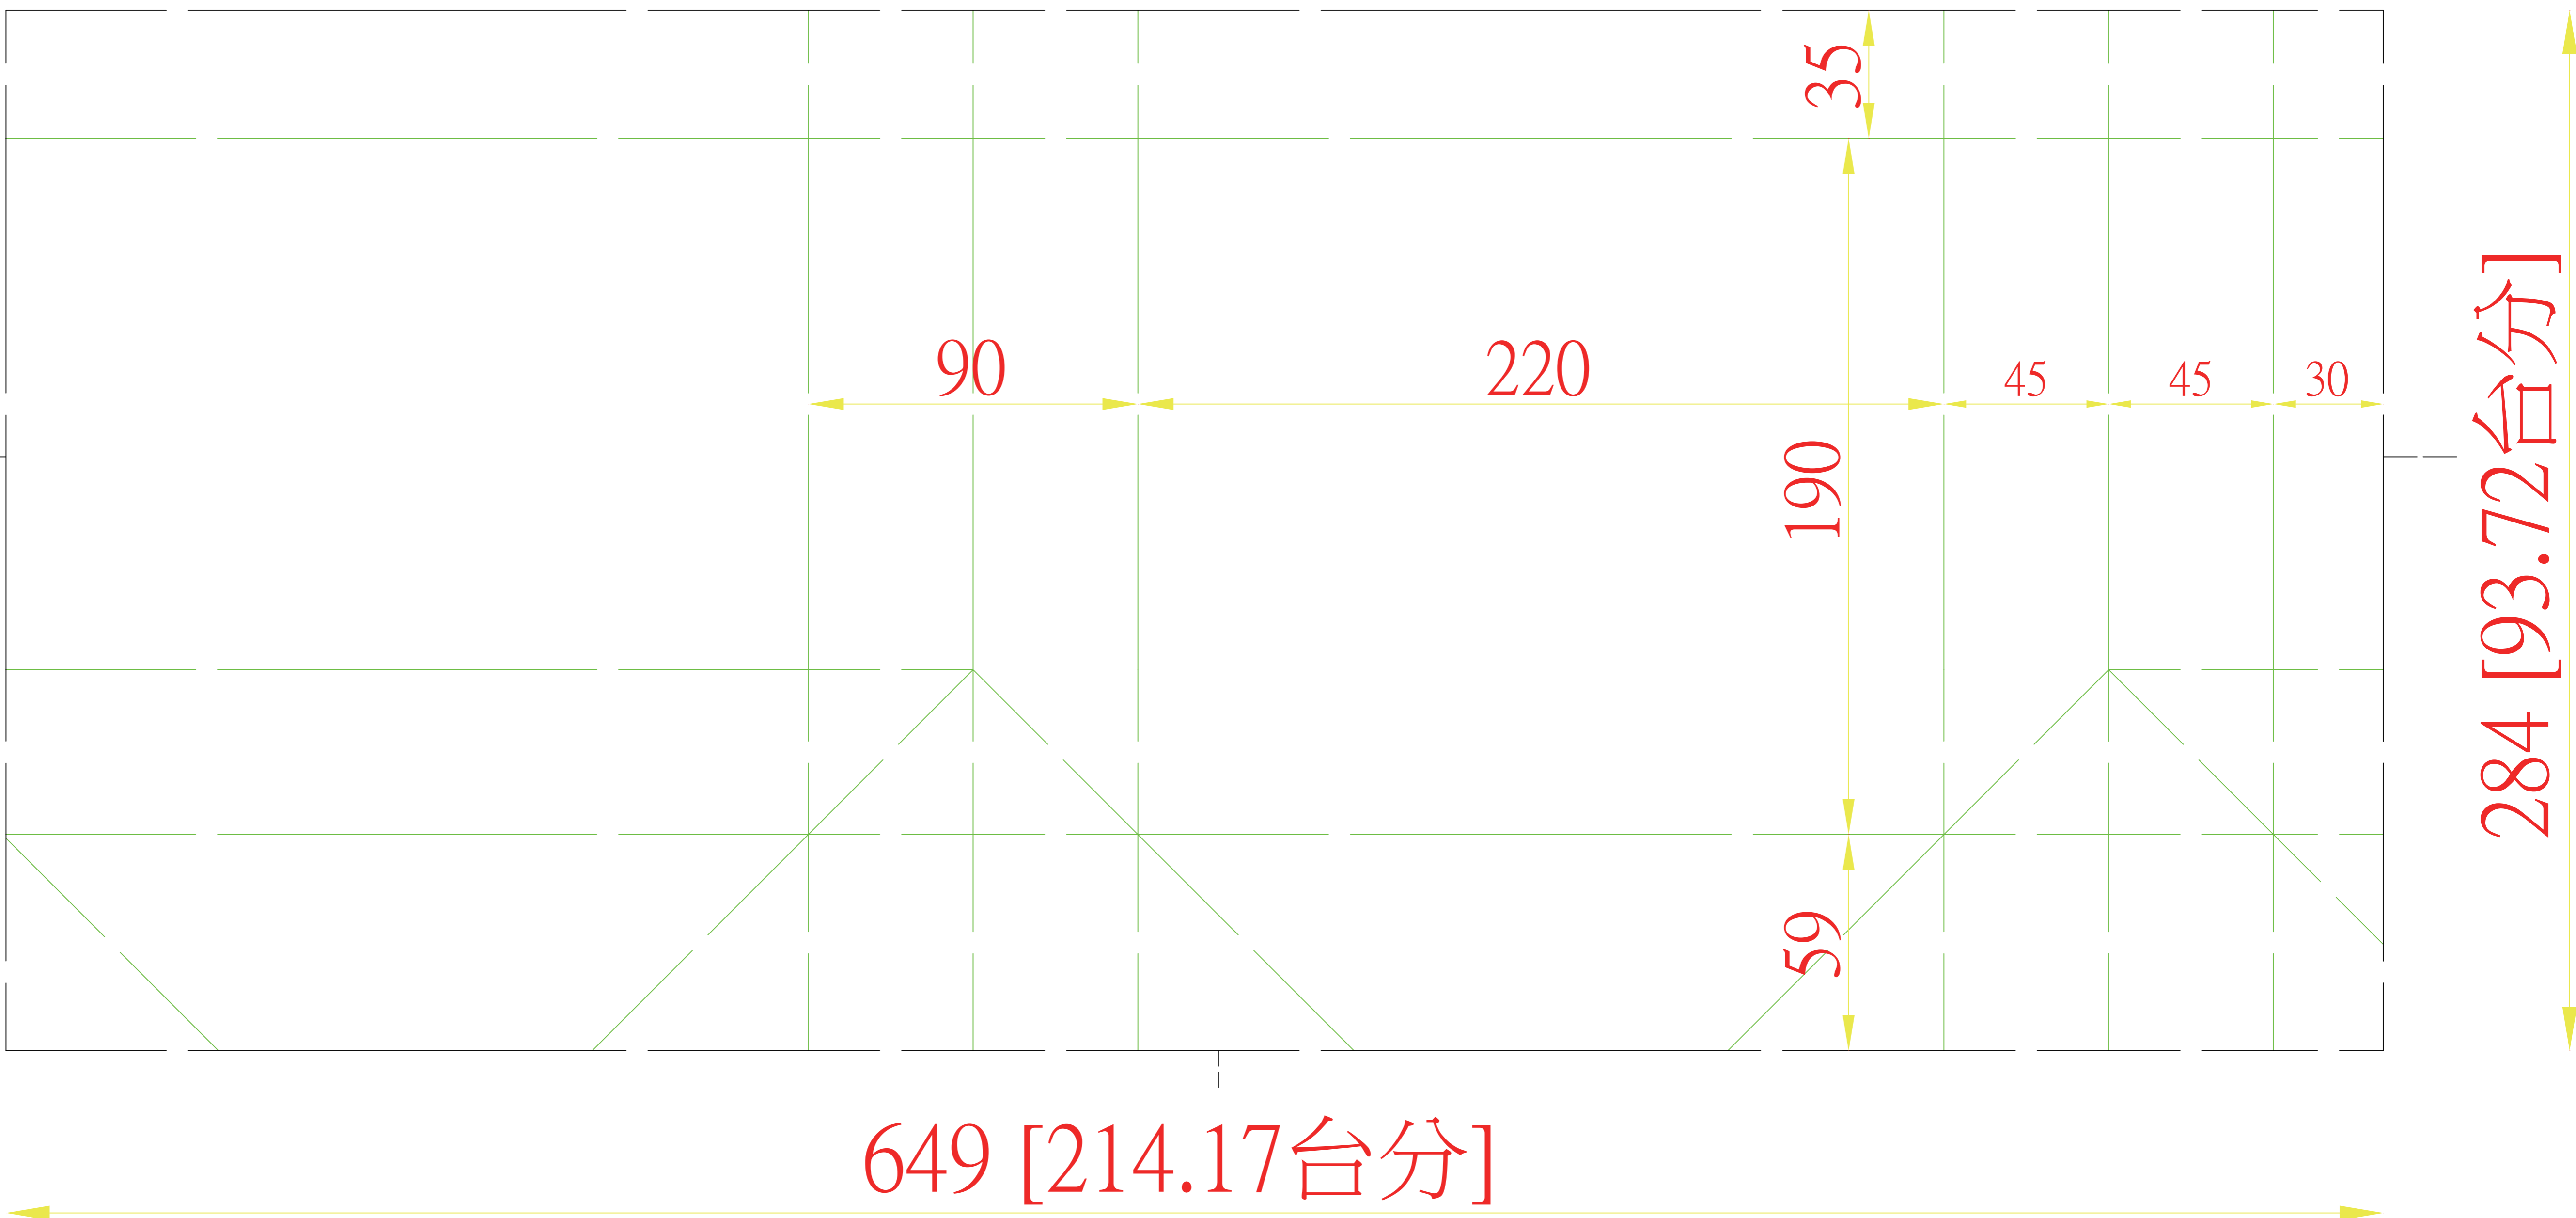

2020 Y10305

手提袋

22x9x19cm

紙質:P

111.02.22

印刷面朝上
咬口 ↓

649 [214.17台分]

284 [93.72台分]