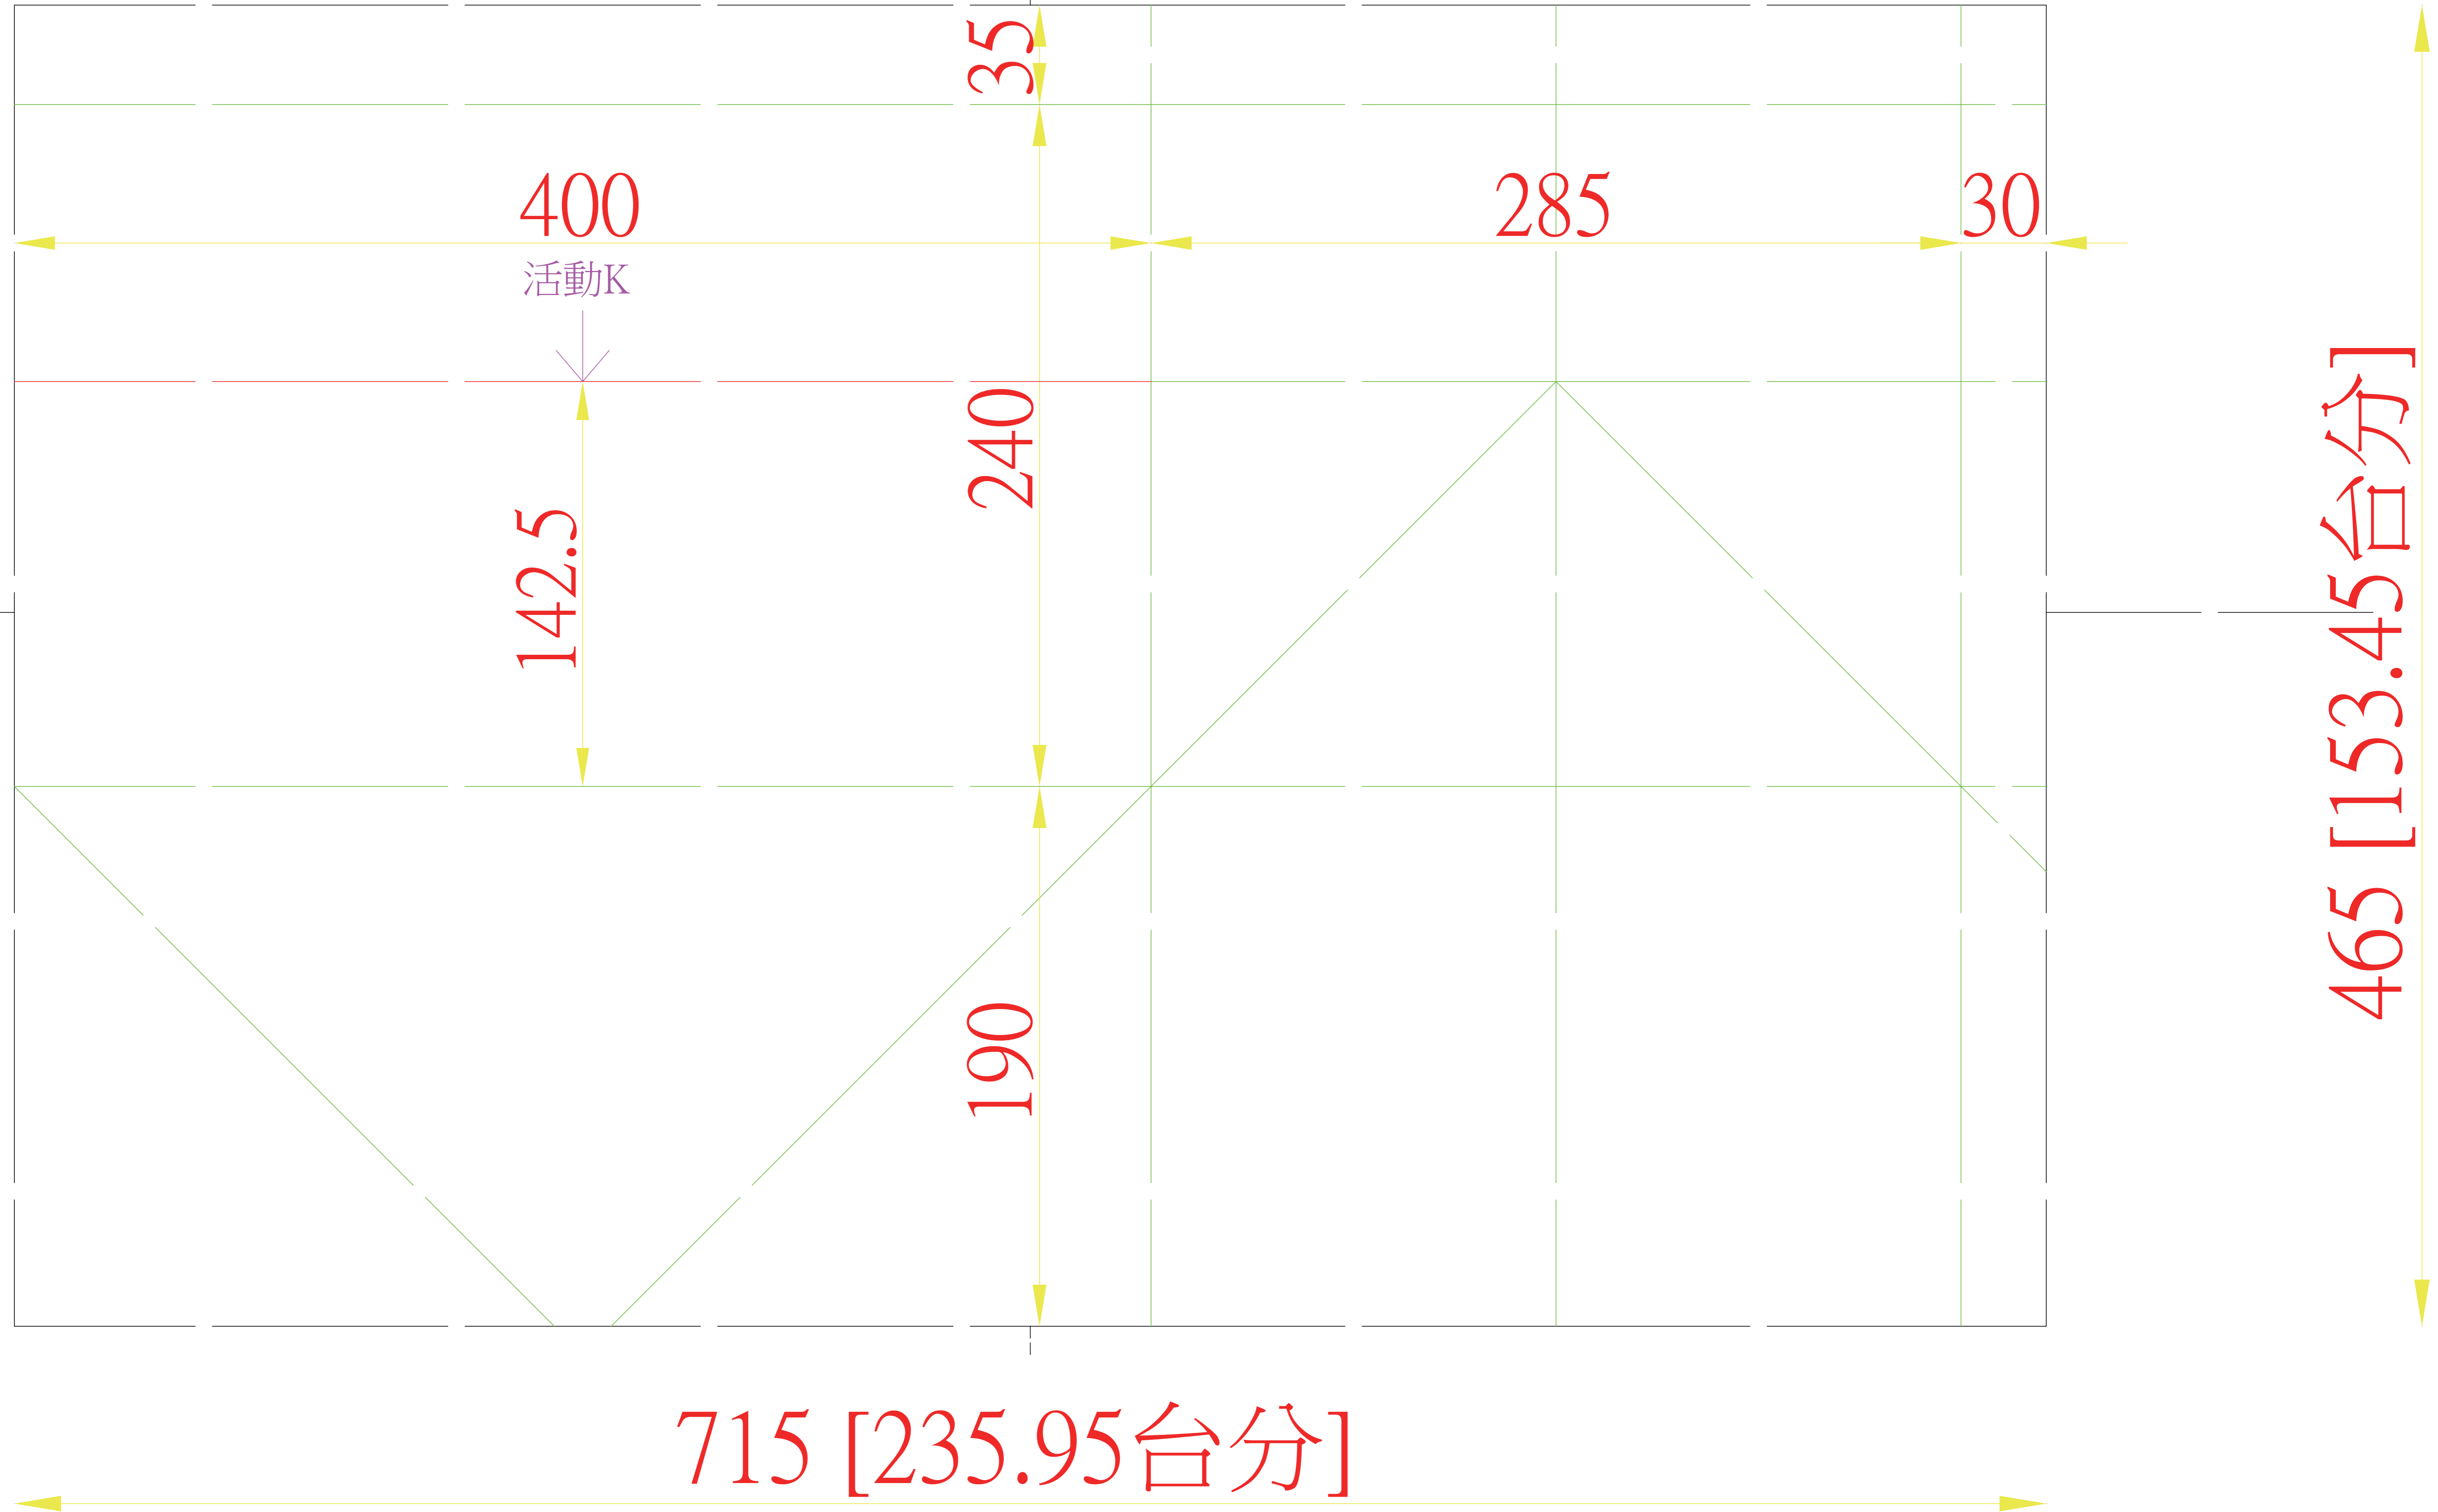

53009
00002

手提袋

40x28.5x24cm

紙質:250P銅西卡

110.11.09

印刷面朝上咬口↓