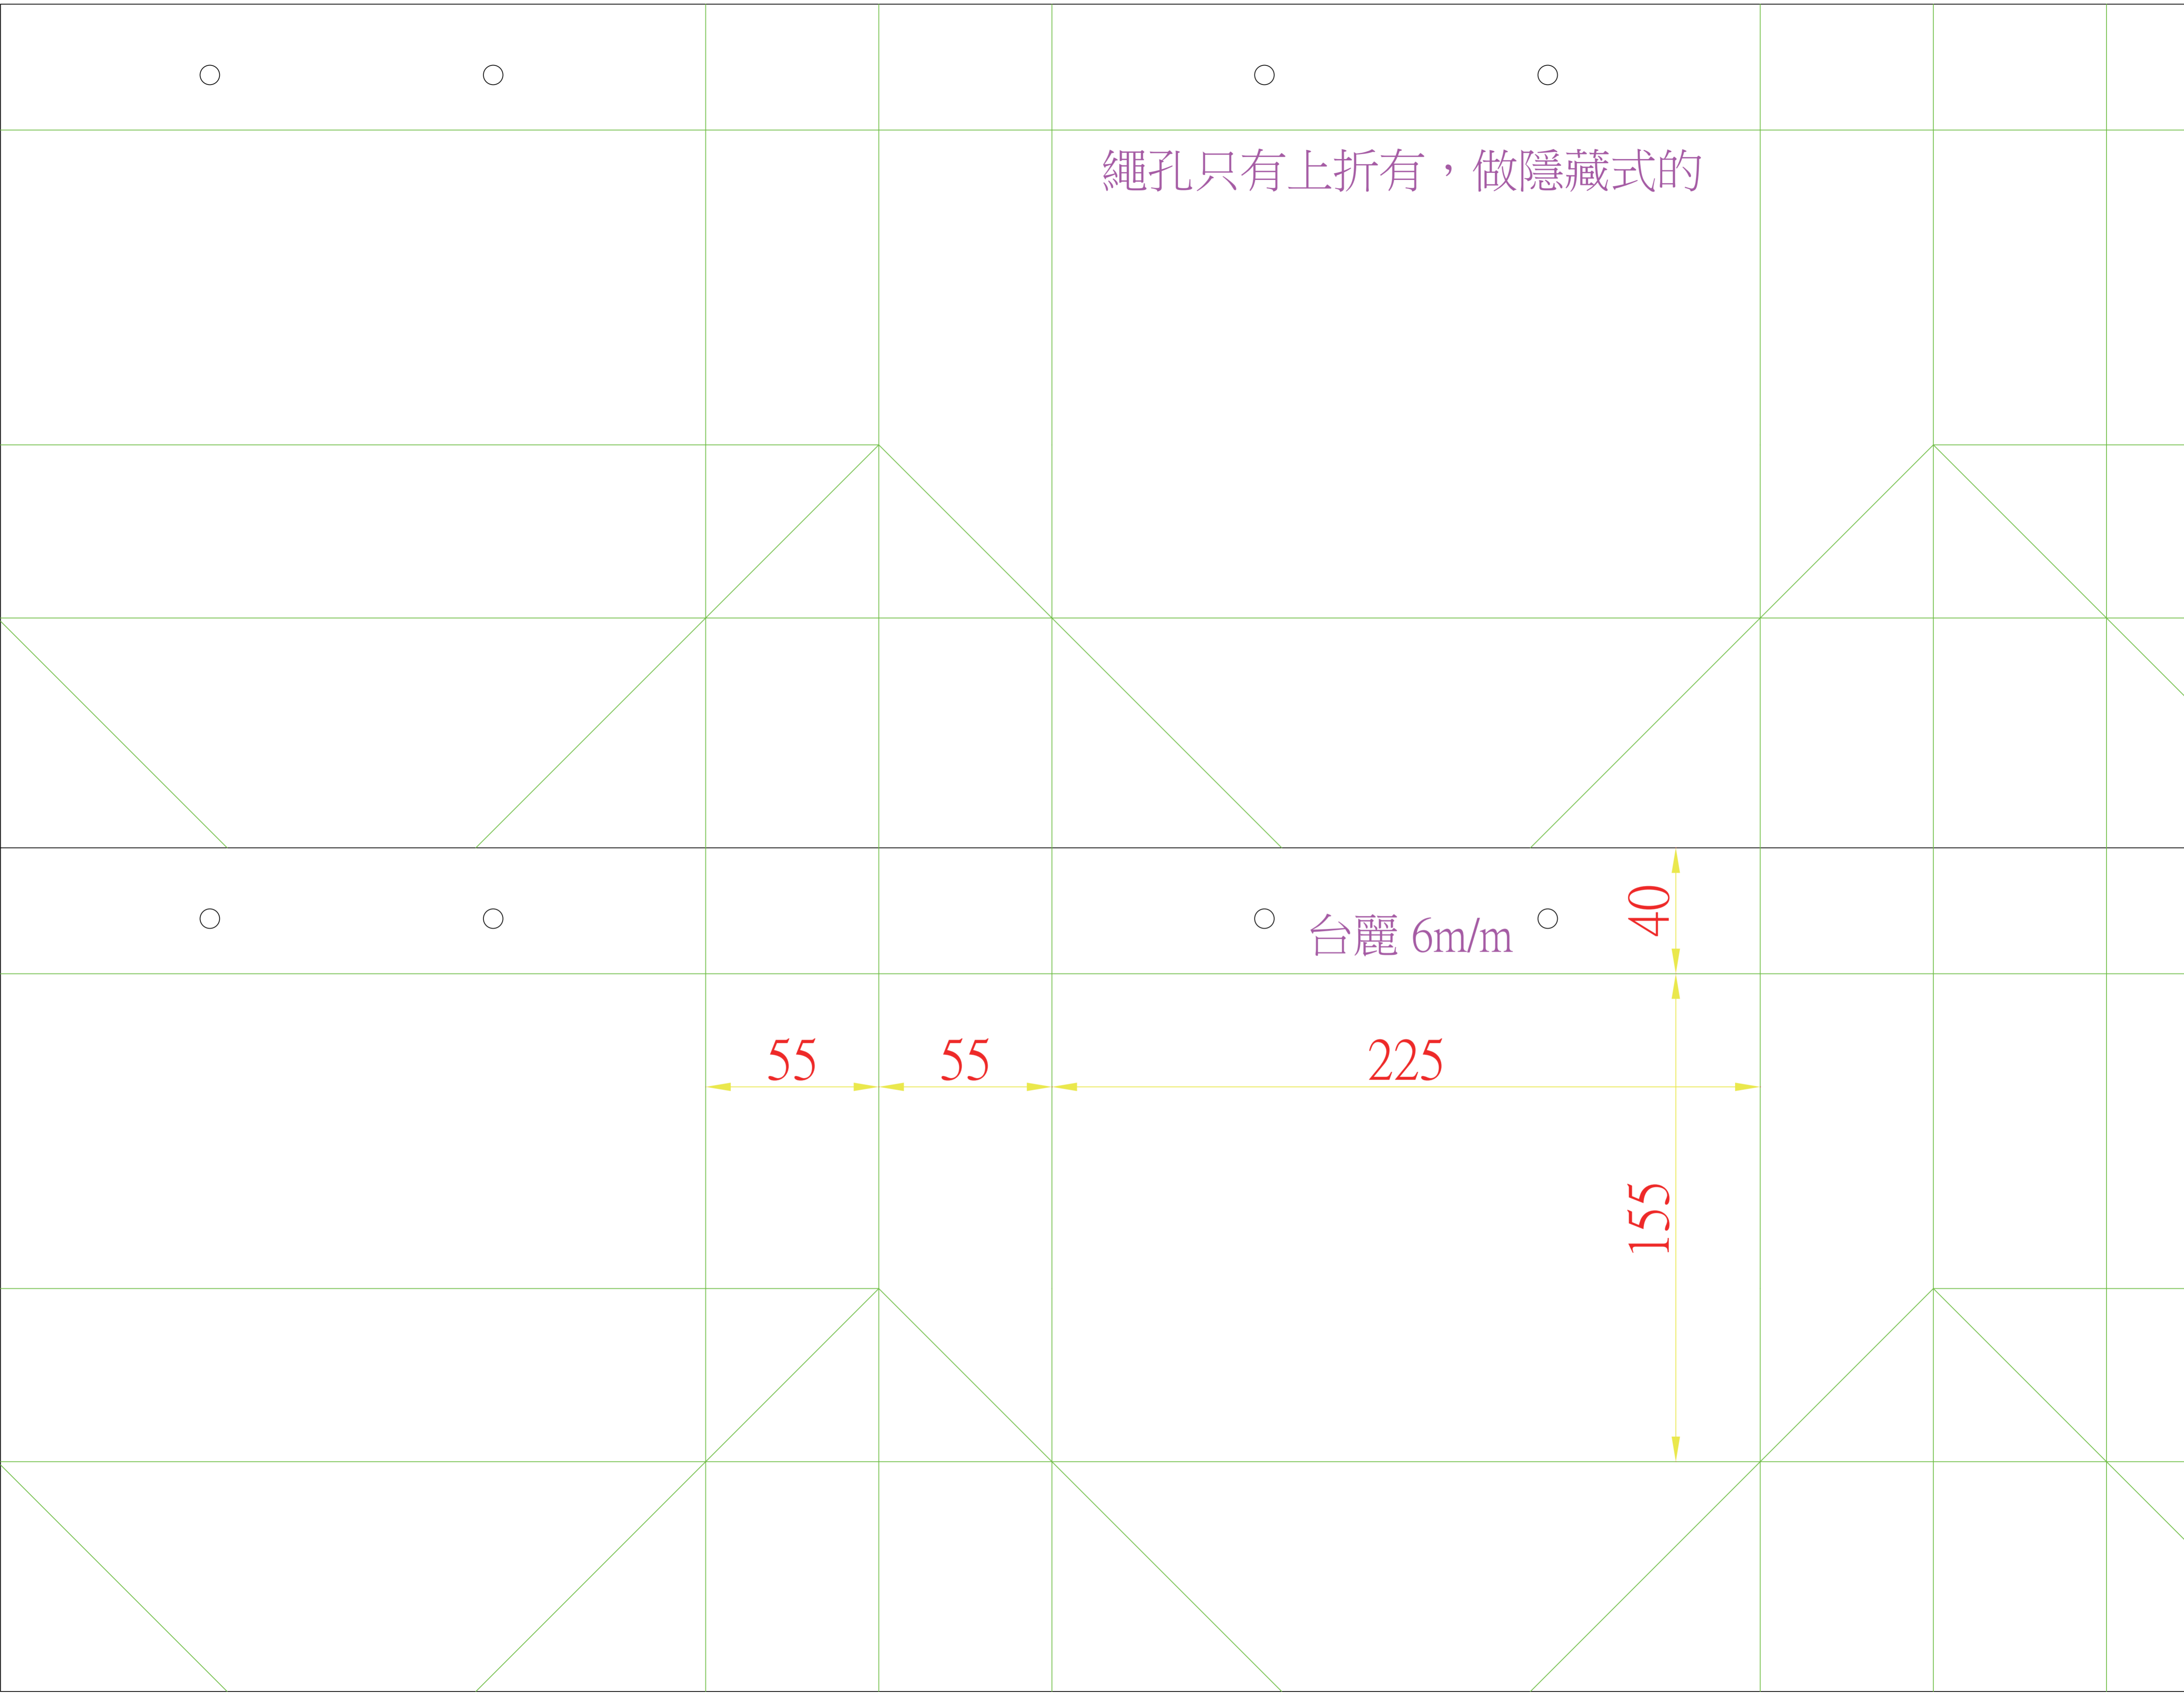

48820

手提袋

22.5x11x15.5cm

紙質:250P金旺+霧P

110.08.24

繩孔只有上折有，做隱藏式的

台麗 6m/m

40

55

55

225

155

694 [229.02台分]

536 [176.88台分]

印刷面朝上咬口↓