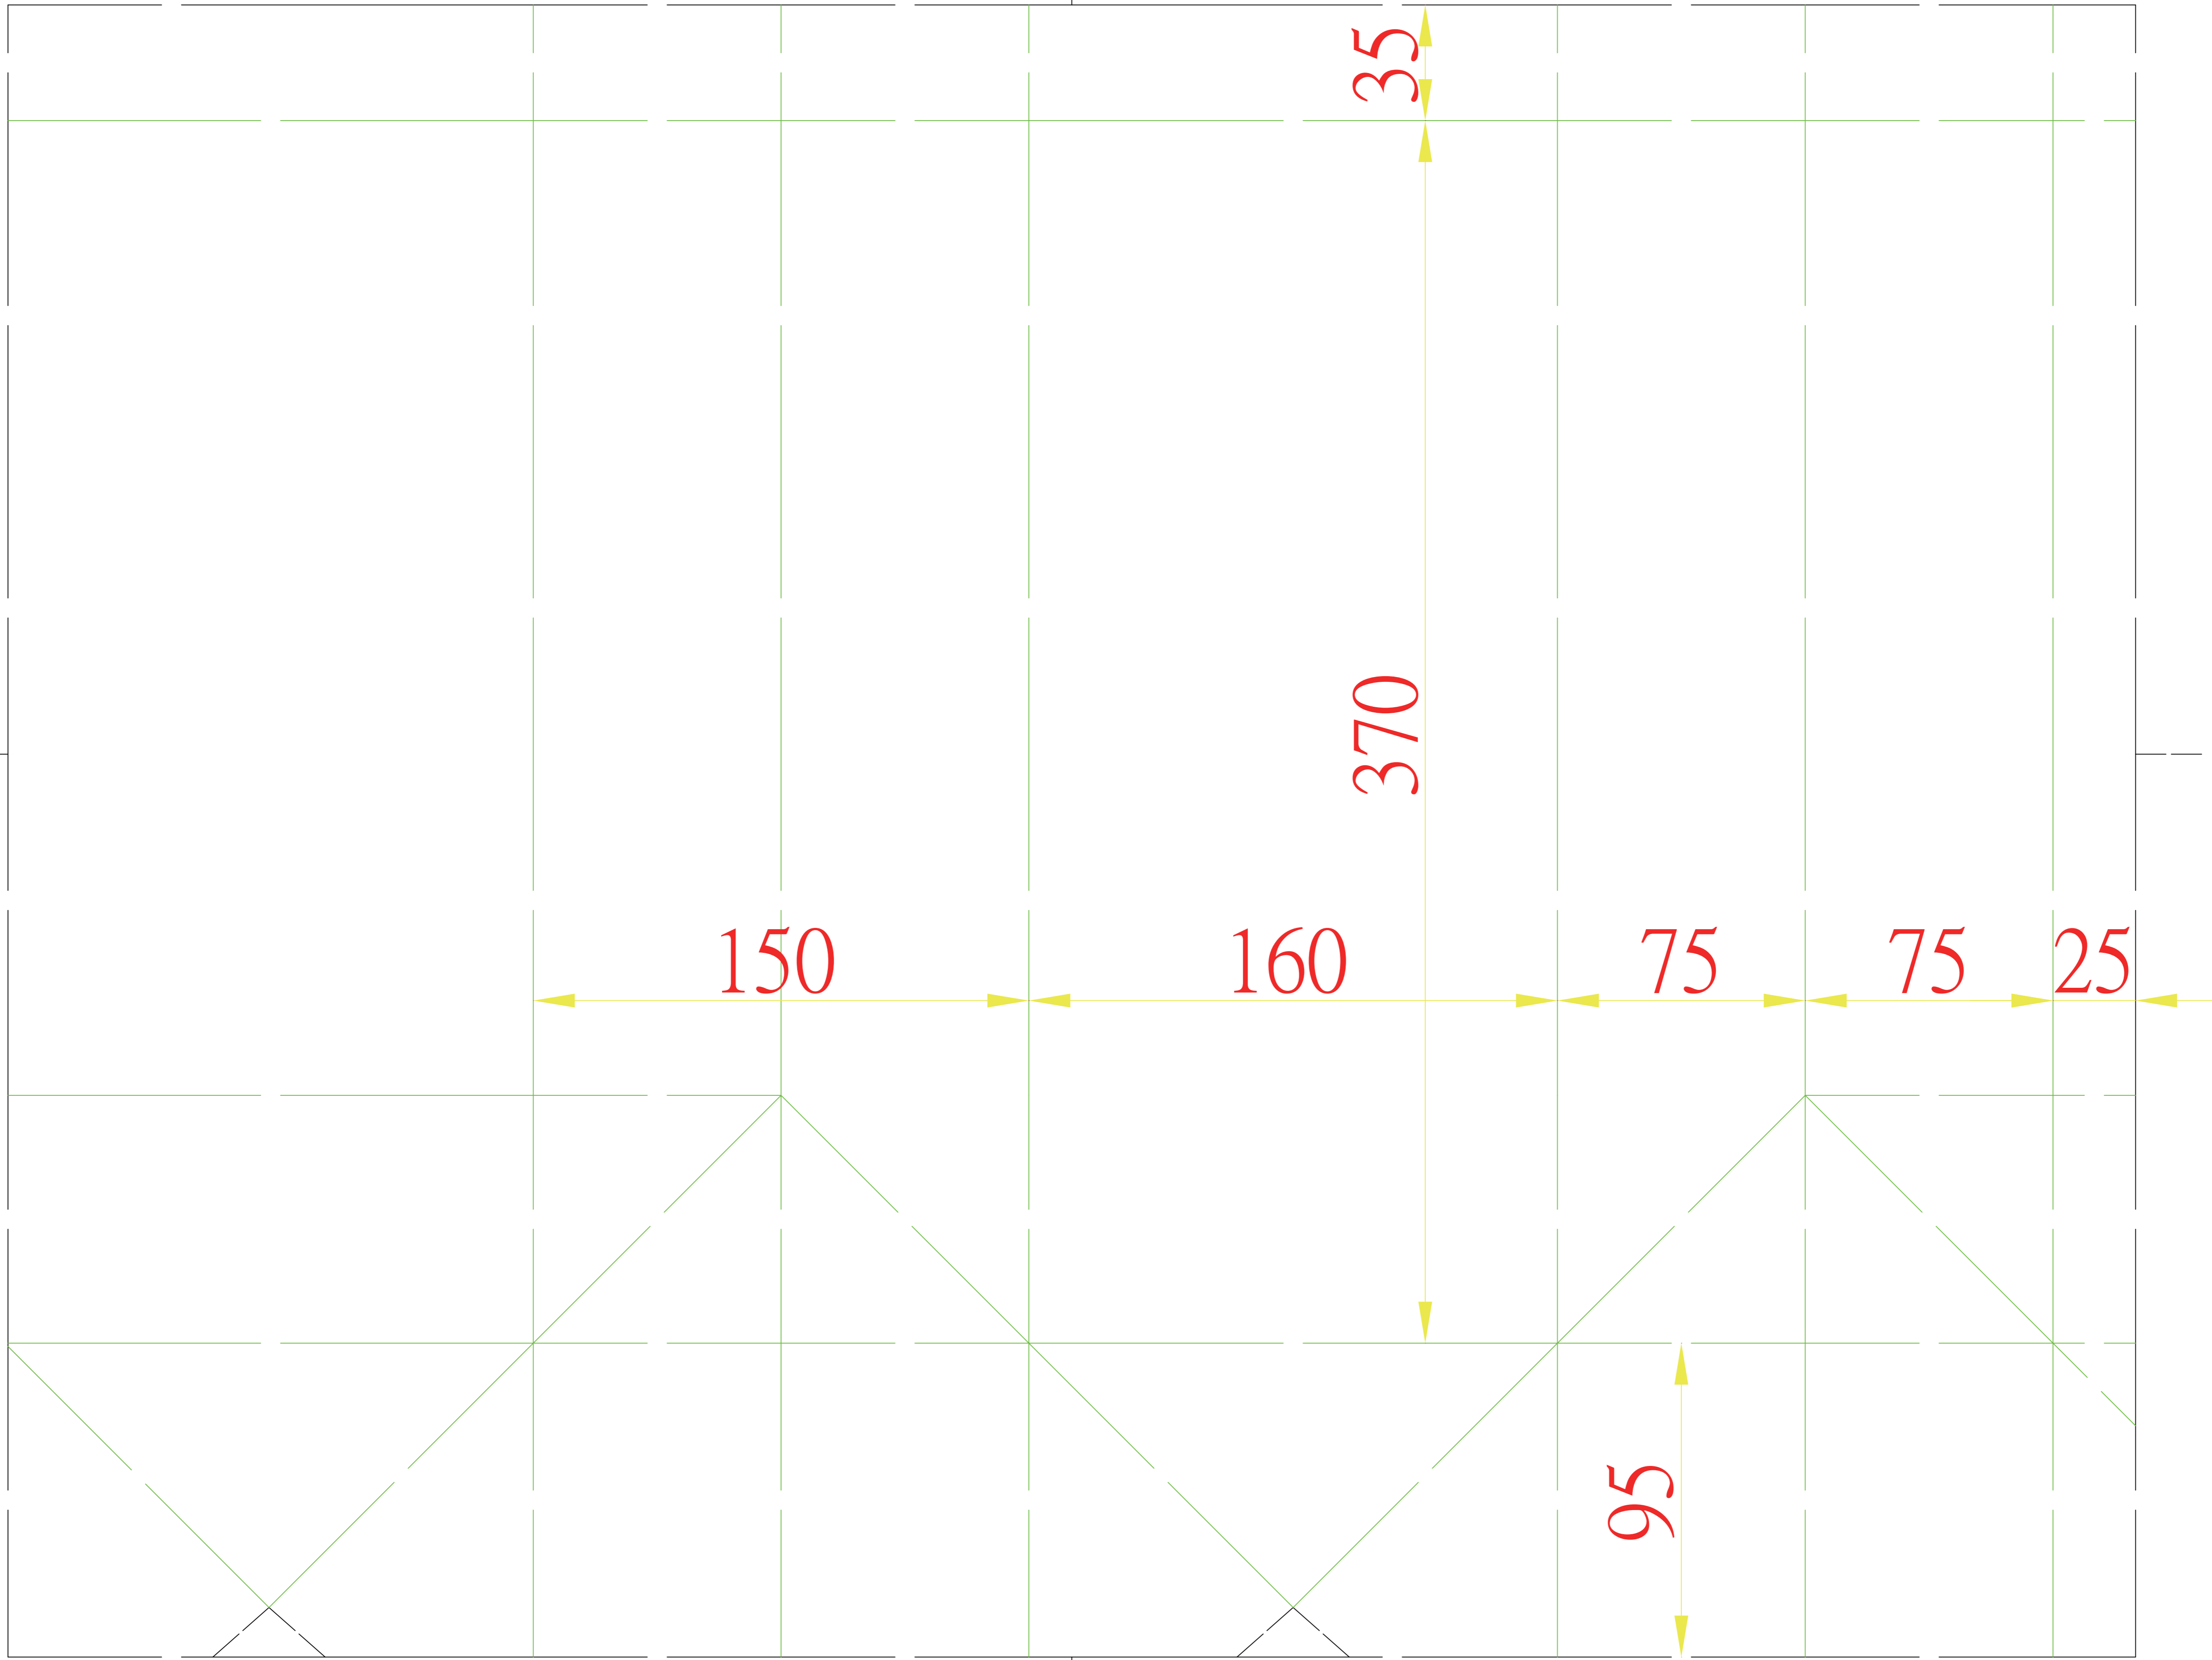

49304

手提袋

16x15x37cm

紙質:250P銅西+霧P

110.01.15

49304

印刷面朝上咬口↓

644 [212.52台分]

500 [165.00台分]