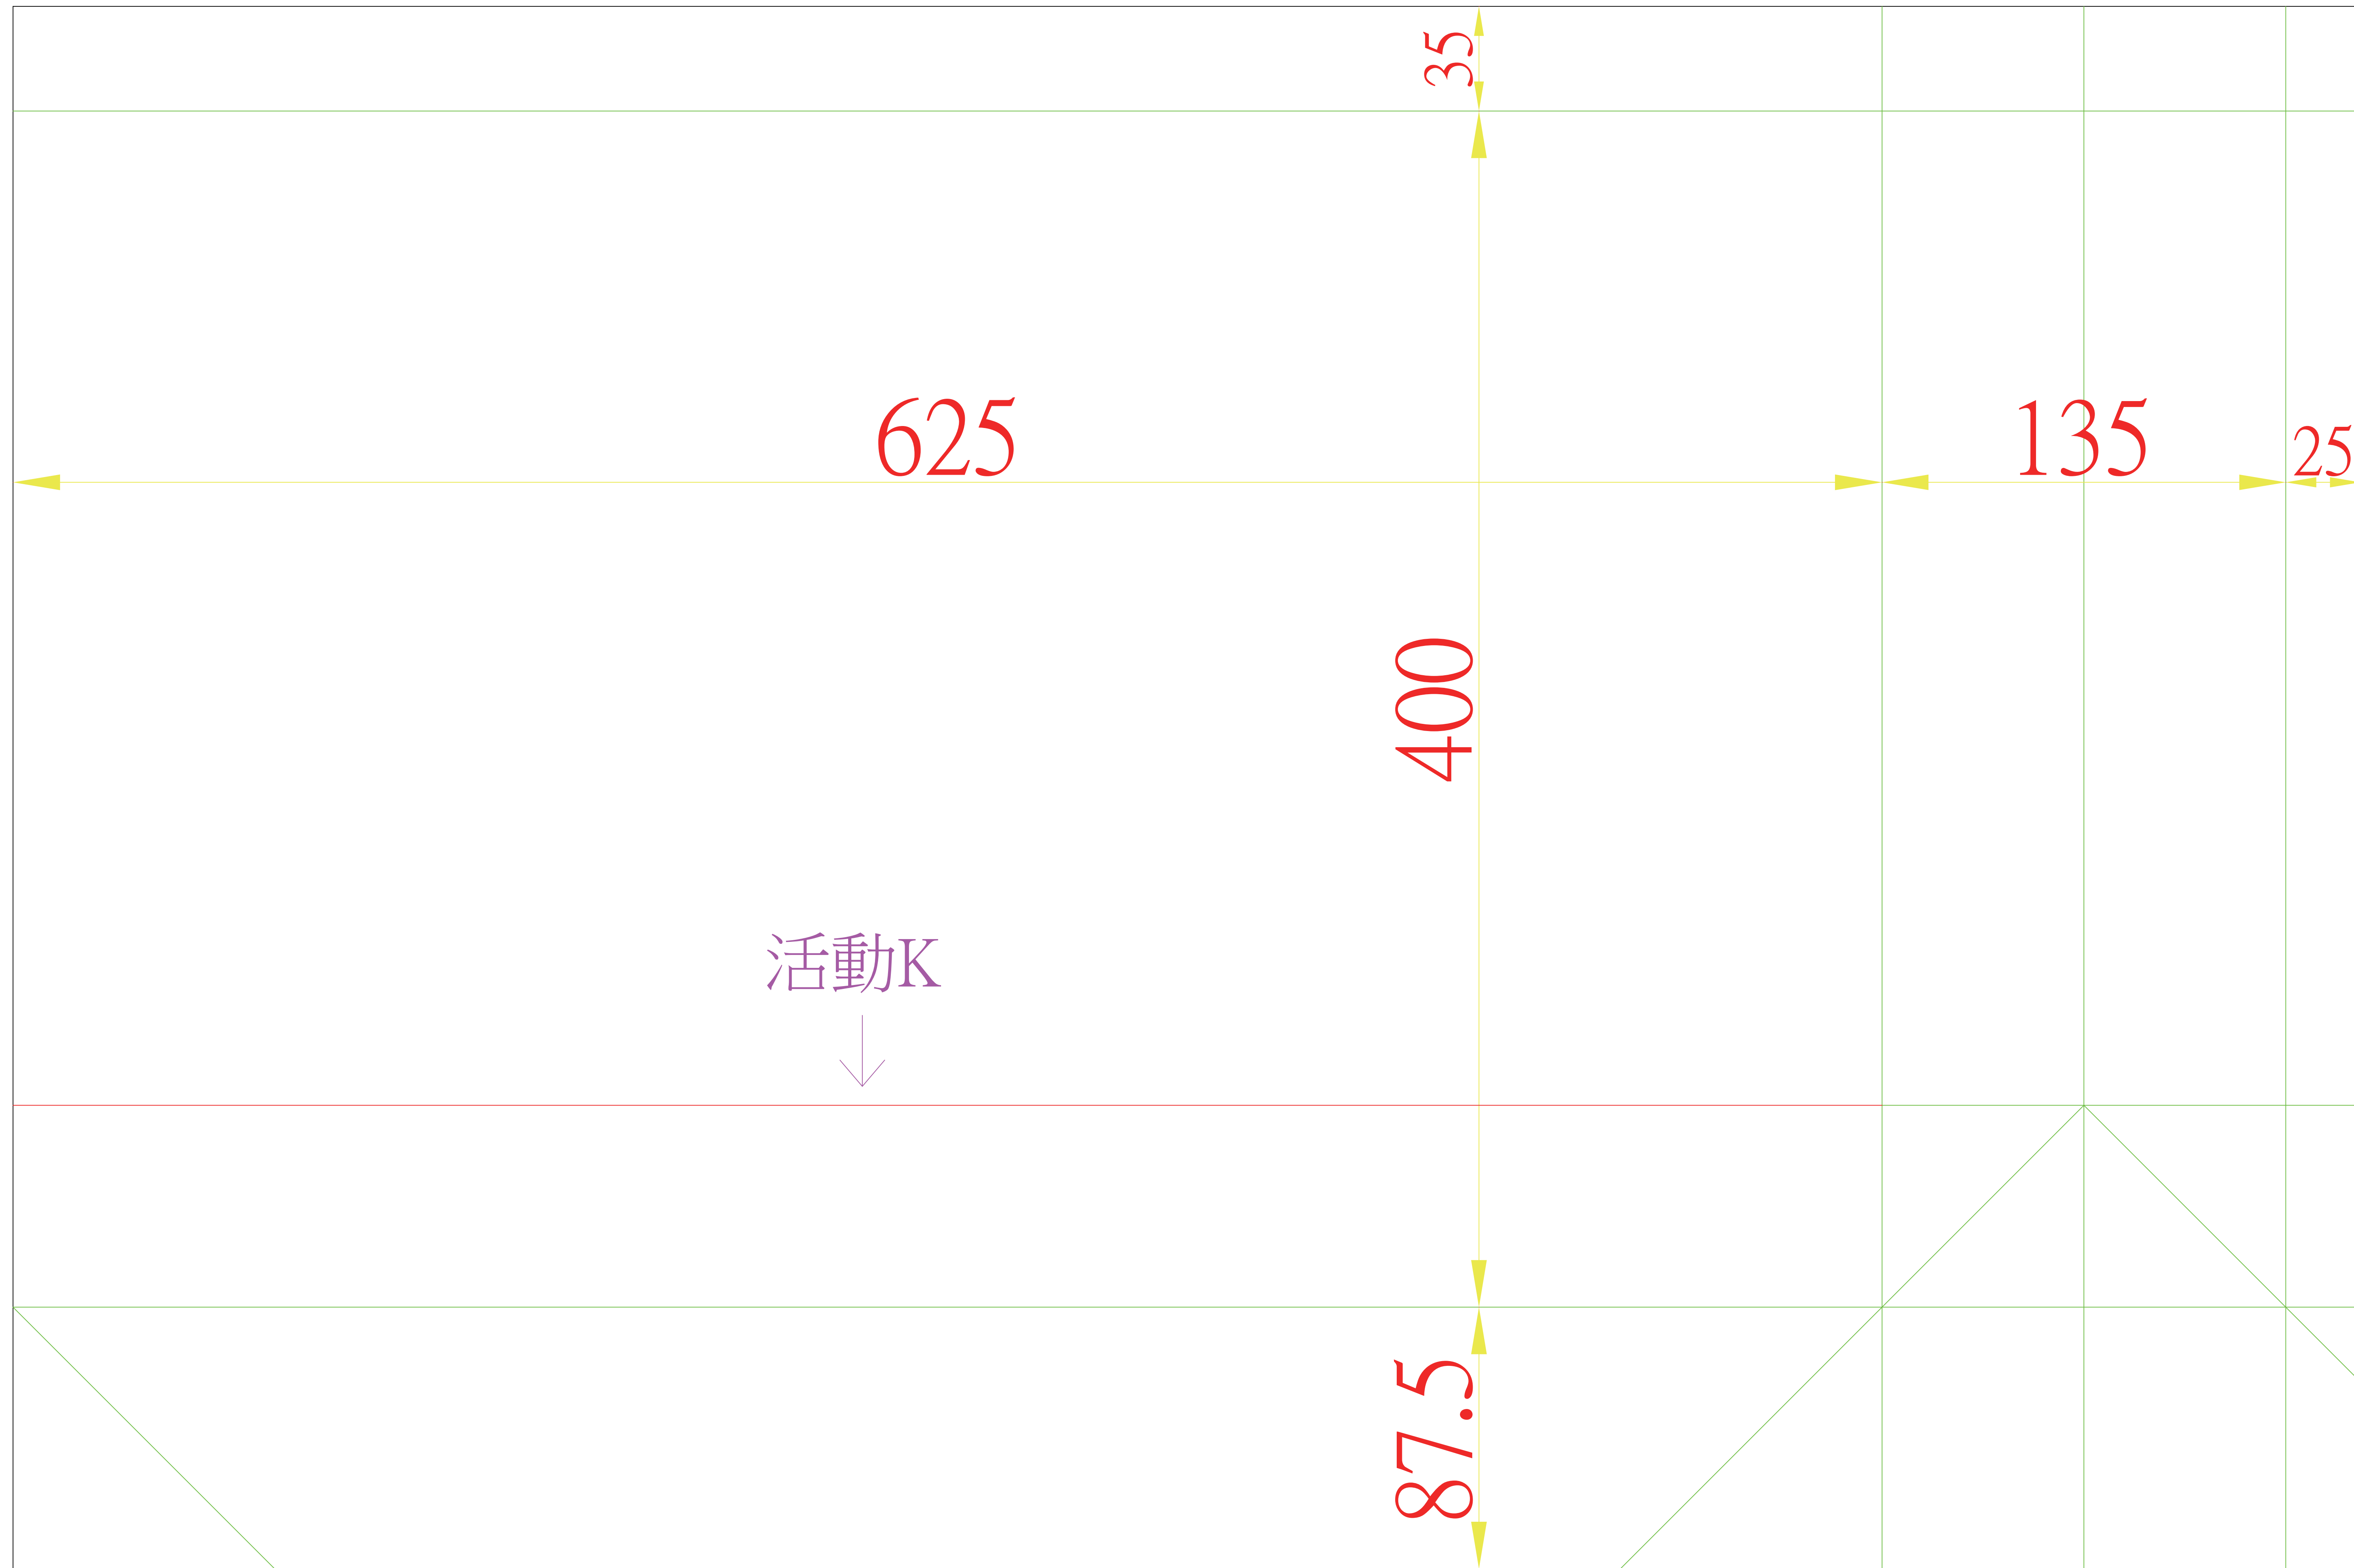

48326 手提袋 62.5x13.5x40cm 紙質:250P銅西+霧P 110.01.11

522.5 [172.43台分]

785 [259.05台分]

印刷面朝上咬口↓