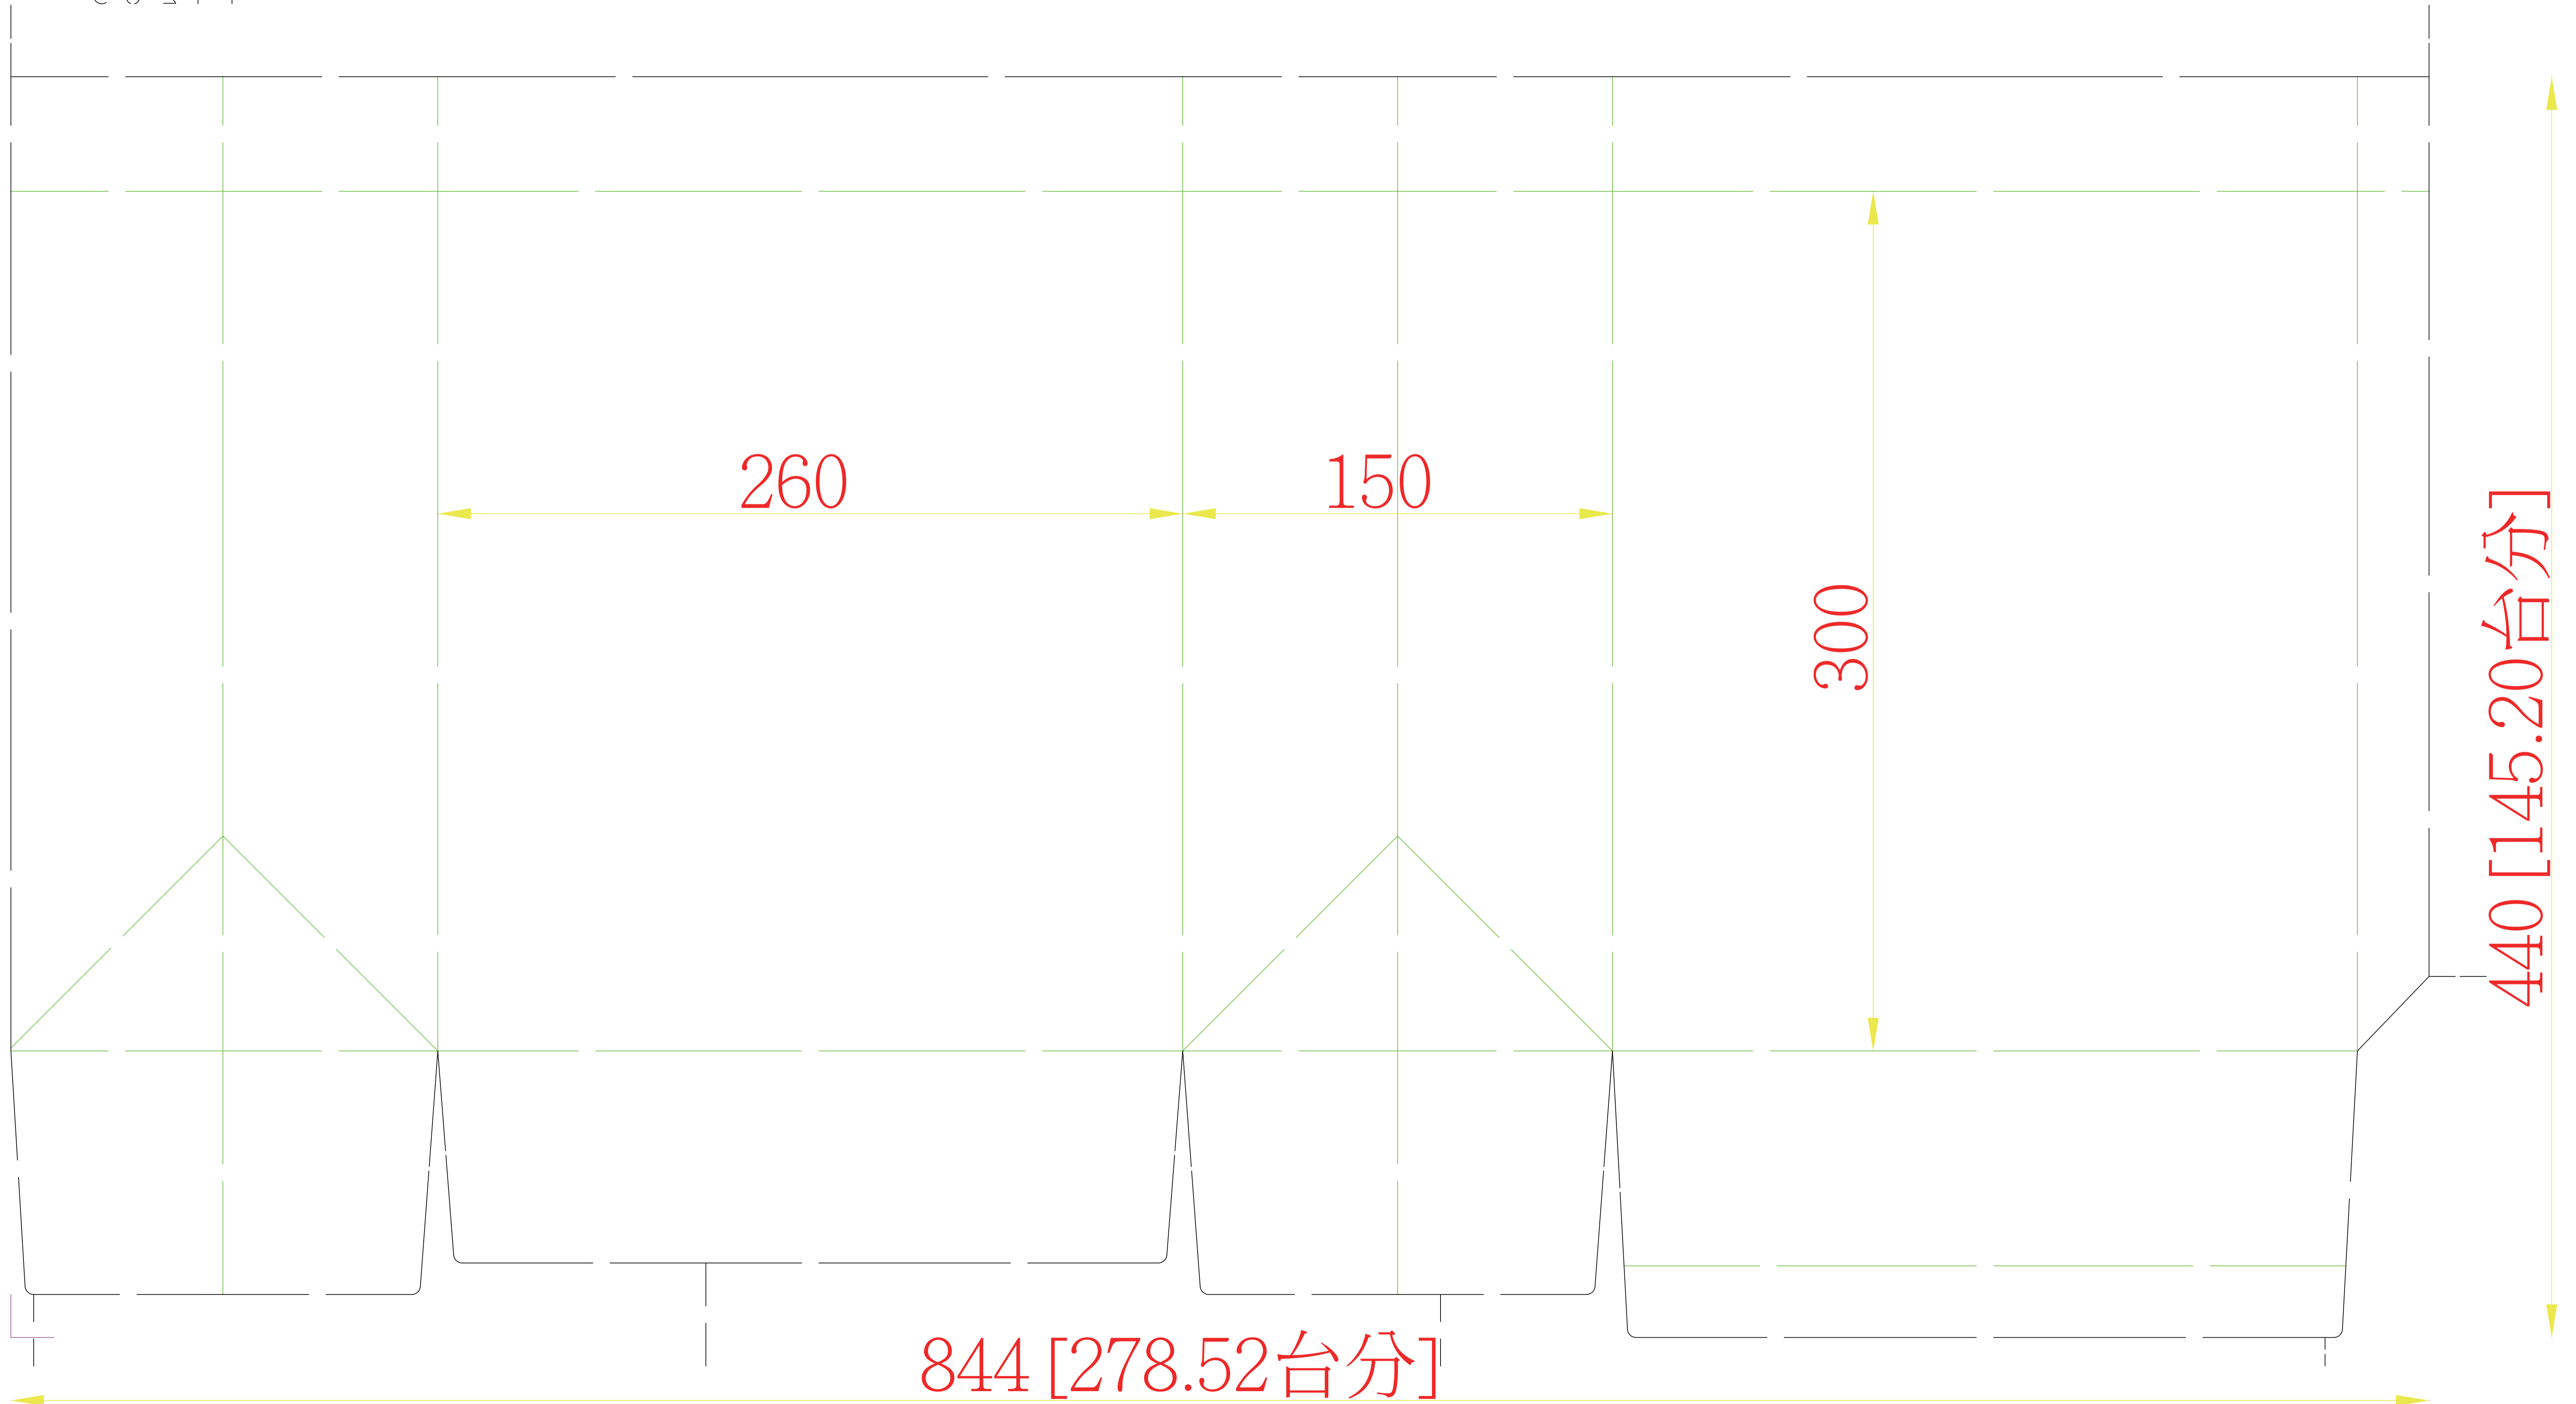

2024

44265

手提袋

26x15x30cm

紙質:180P赤牛皮

109.10.20

印刷面朝上
咬口↓

844 [278.52台分]

300

260

150

440 [145.20台分]