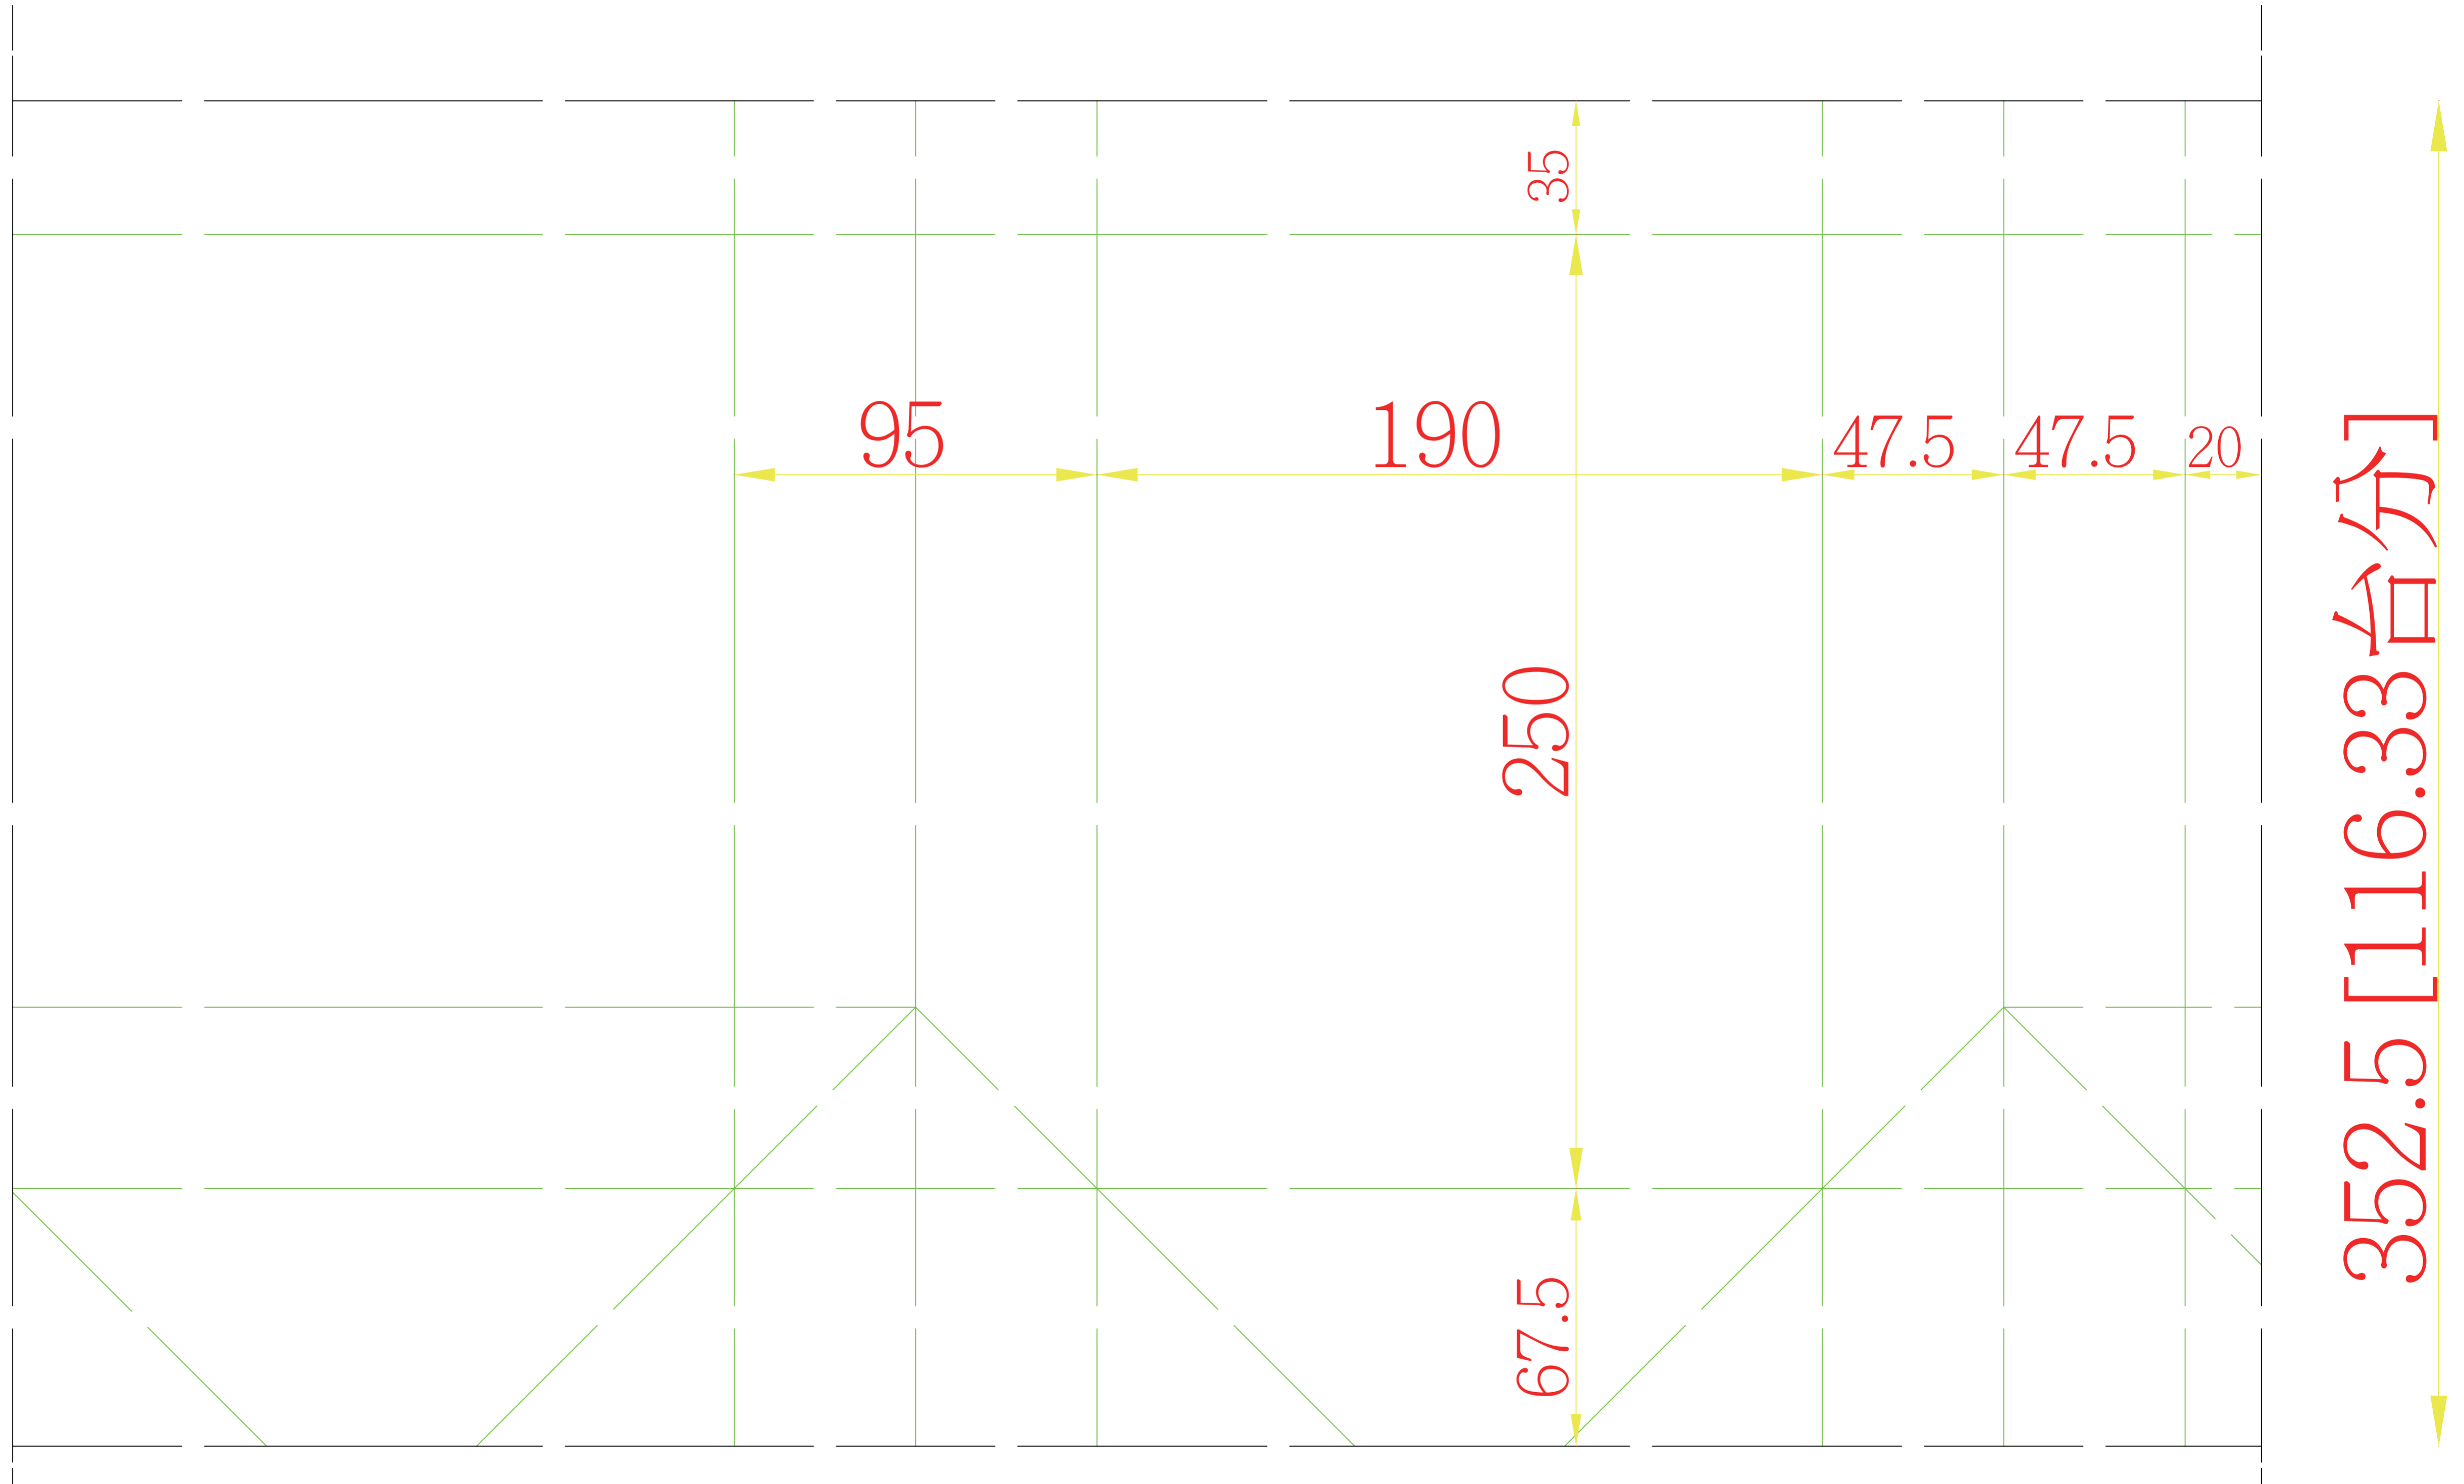

A16485 手提袋 19x9.5x25cm 紙質:200P銅西+霧P 108.08.13

28401A

印刷面朝上咬口↓

589 [194.37台分]