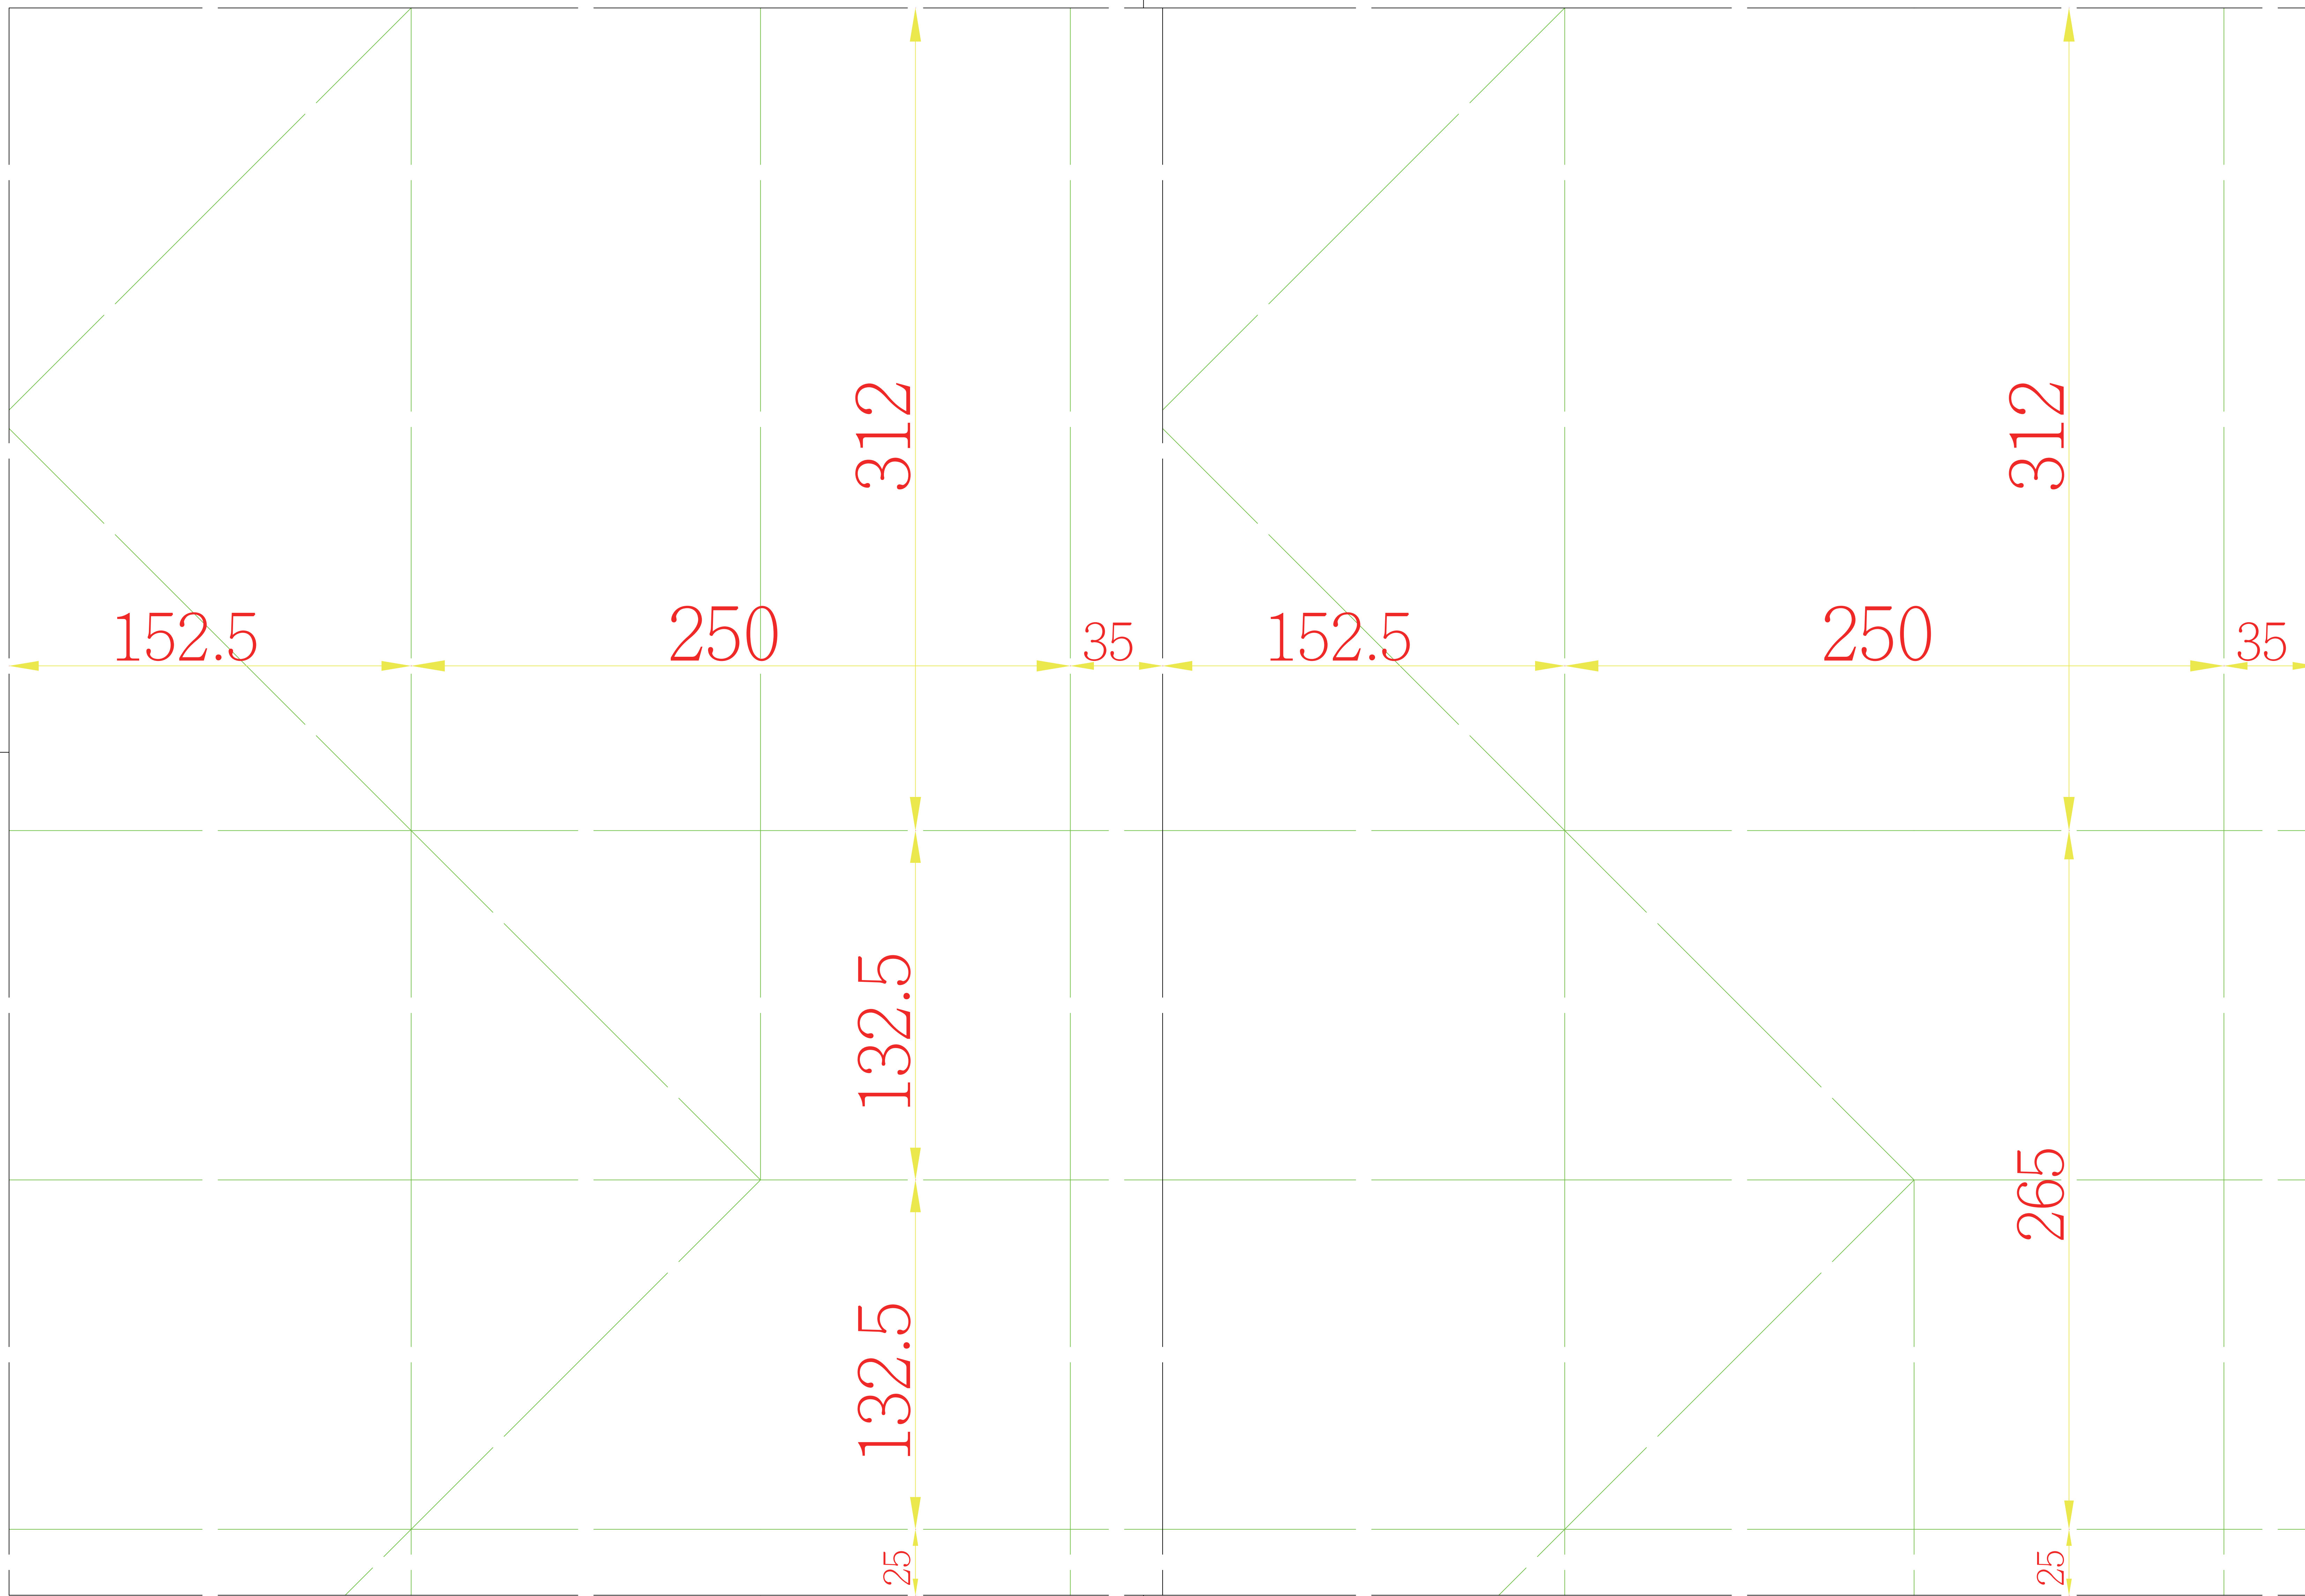

A16490 手提袋 31.2x26.5x25cm 二片接 紙質:250P銅西+霧 108.08.06

00401A

印刷面朝上咬口↓

602 [198.66台分]

875 [288.75台分]