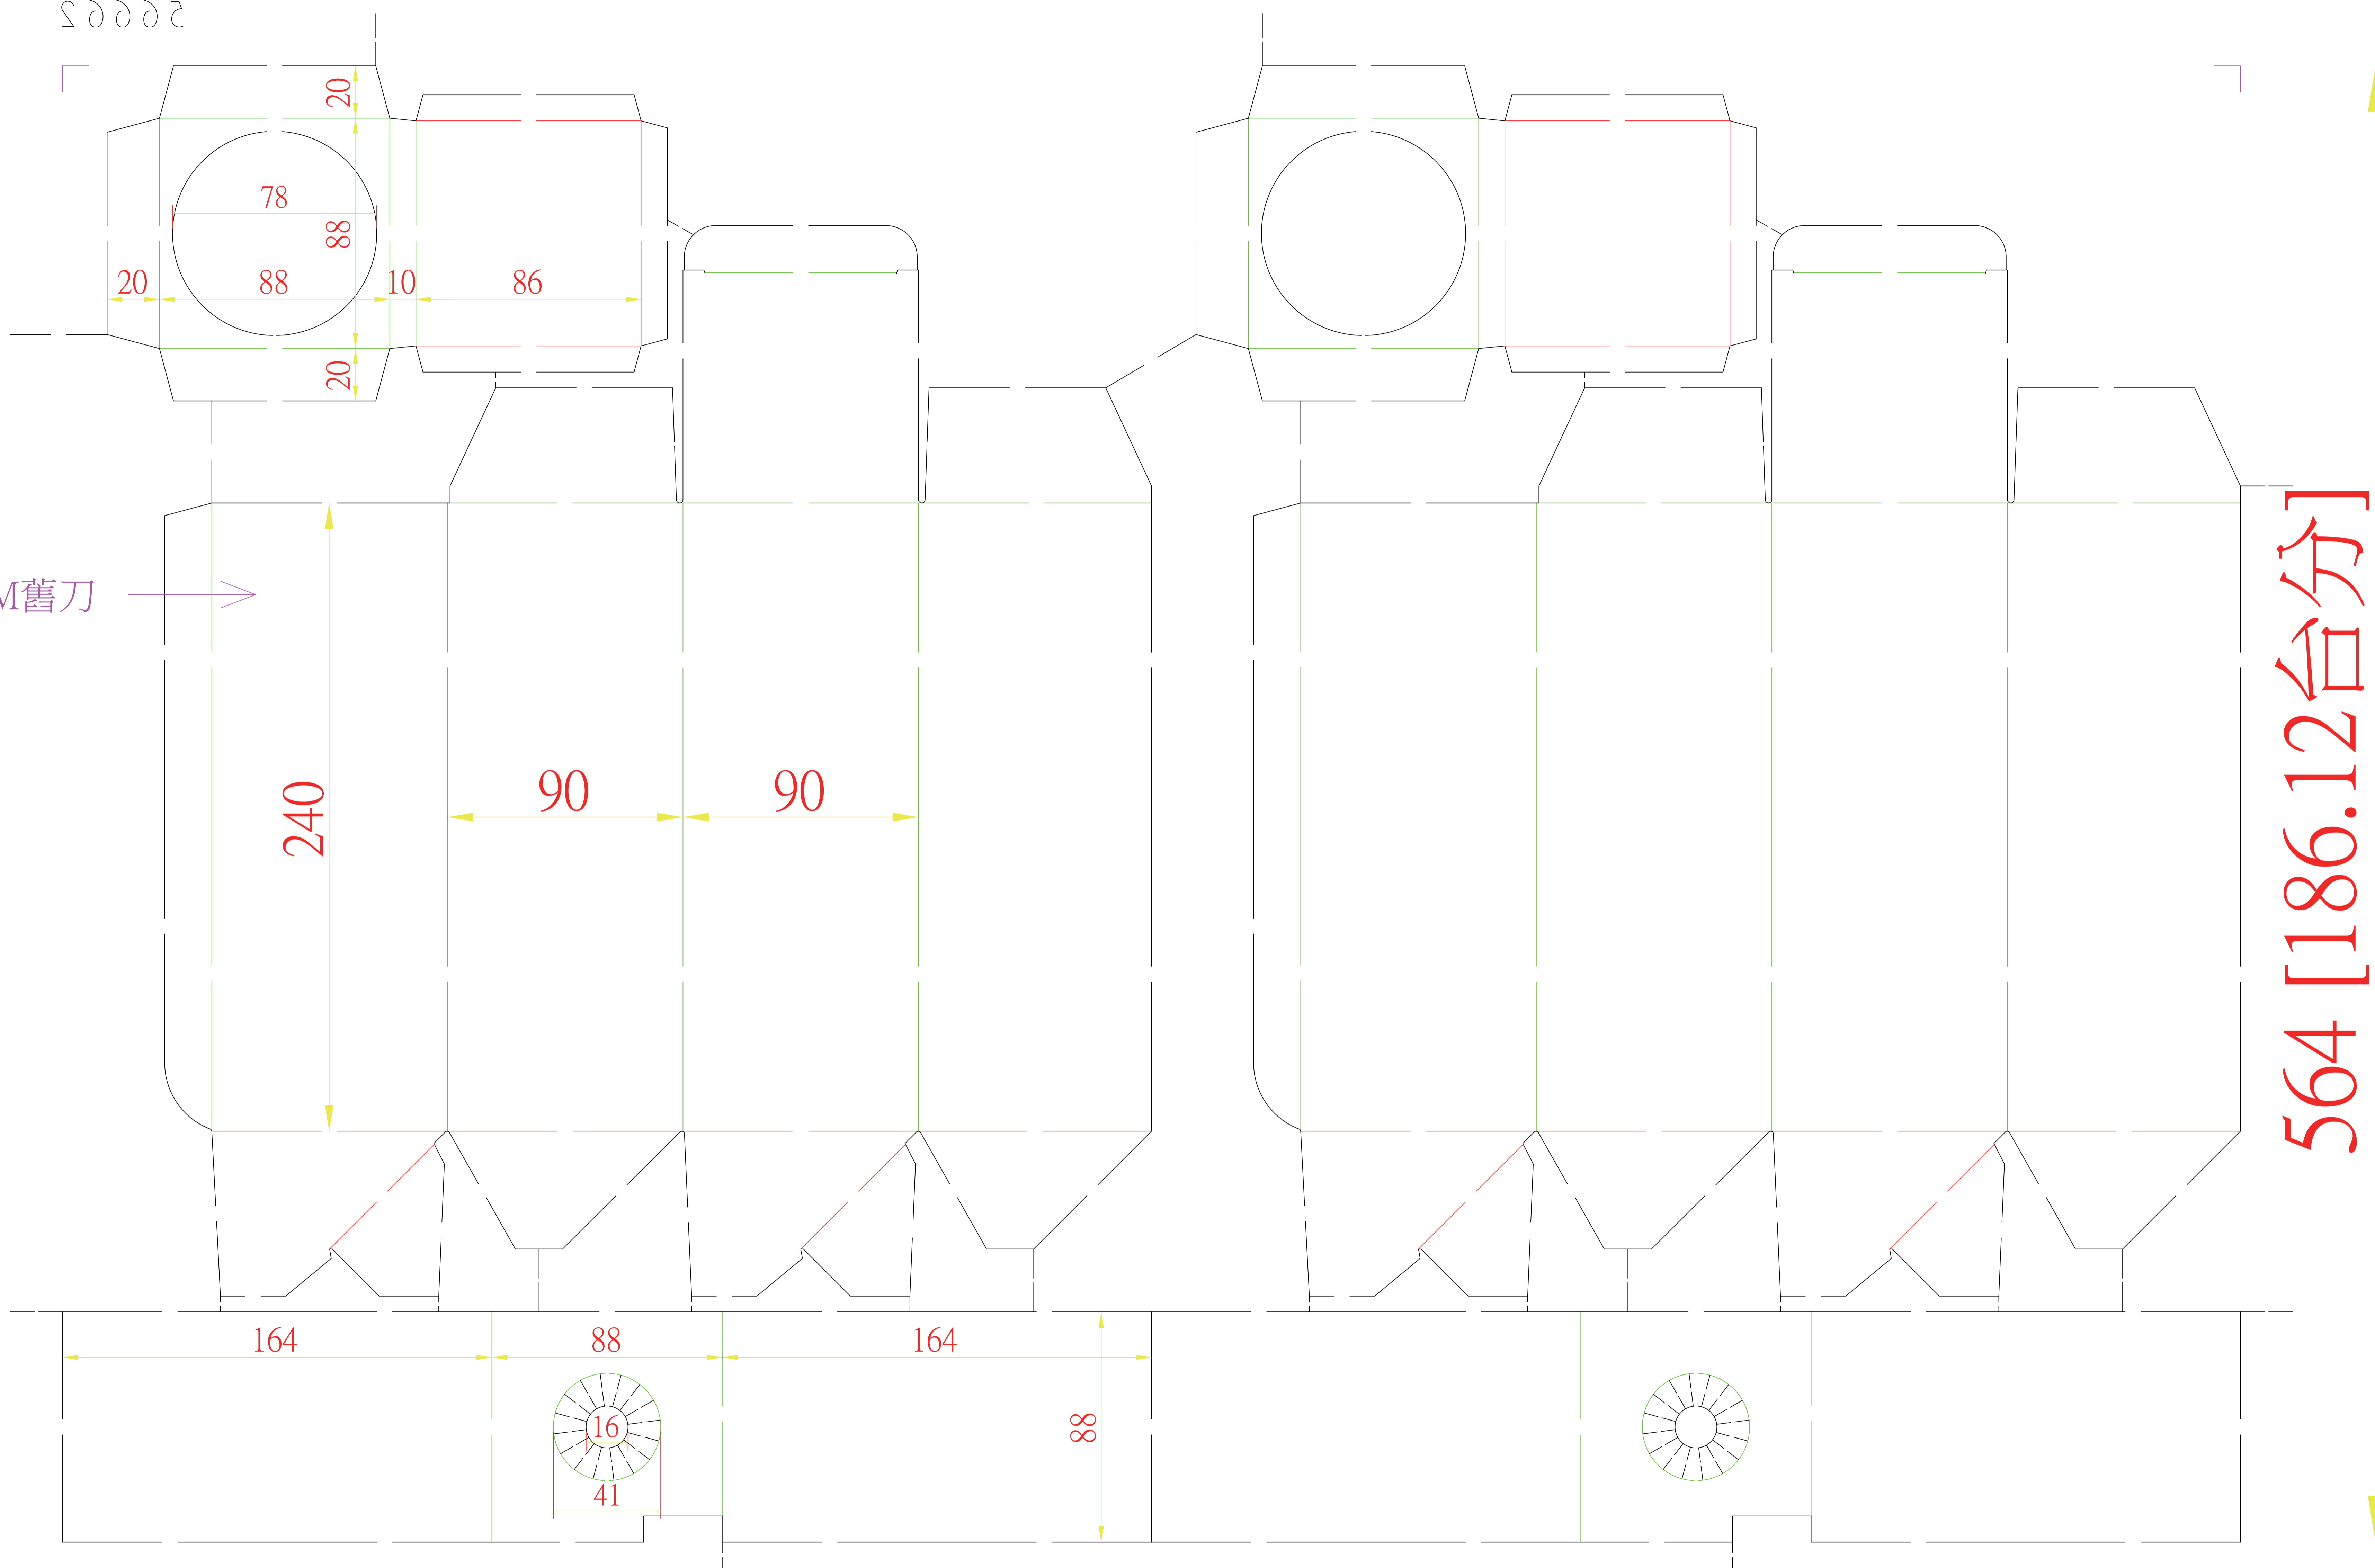

56662 糊底盒 9x9x24cm 紙質:56條單銅T+霧P 2模 112.01.30

Σ∩∩∩∩∩

564 [186.12台分]

832 [274.56台分]

取1M舊刀

印刷面朝上咬口