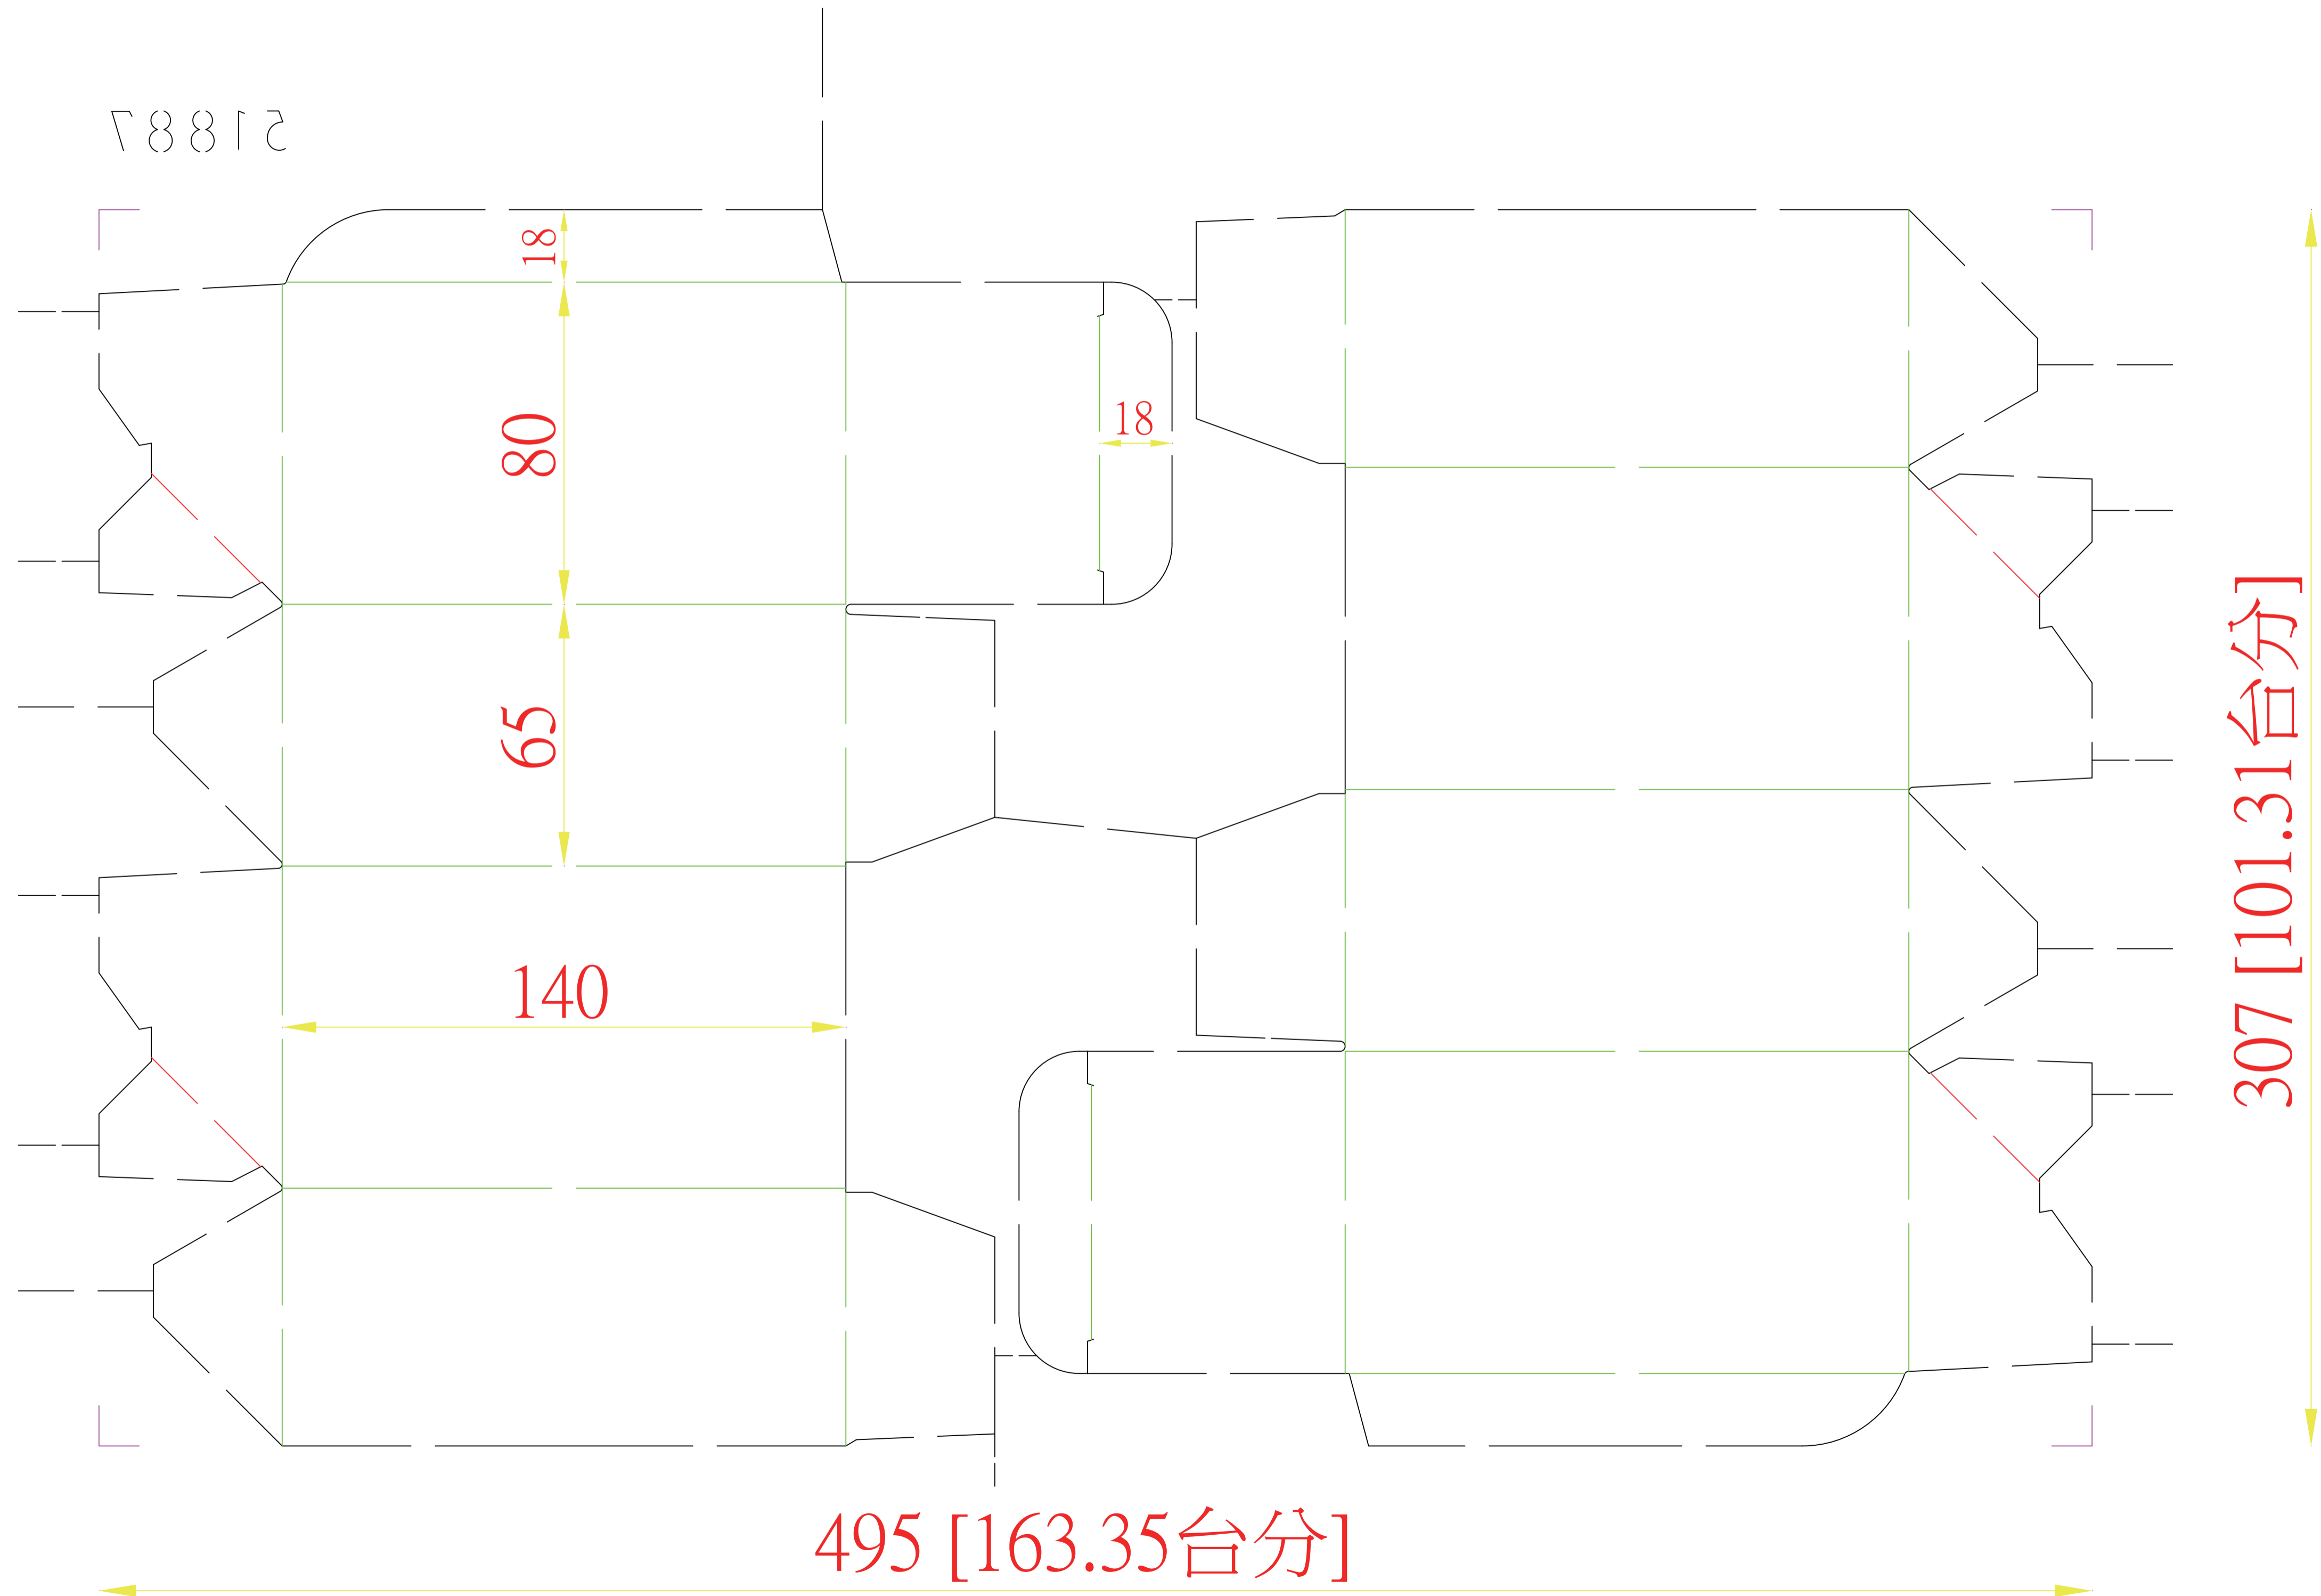

51887 糊底盒 8x6.5x14cm 紙質:340P金旺白卡+霧P 2模 111.03.10

78812

印刷面朝上咬口 ↓

307 [101.31台分]

495 [163.35台分]