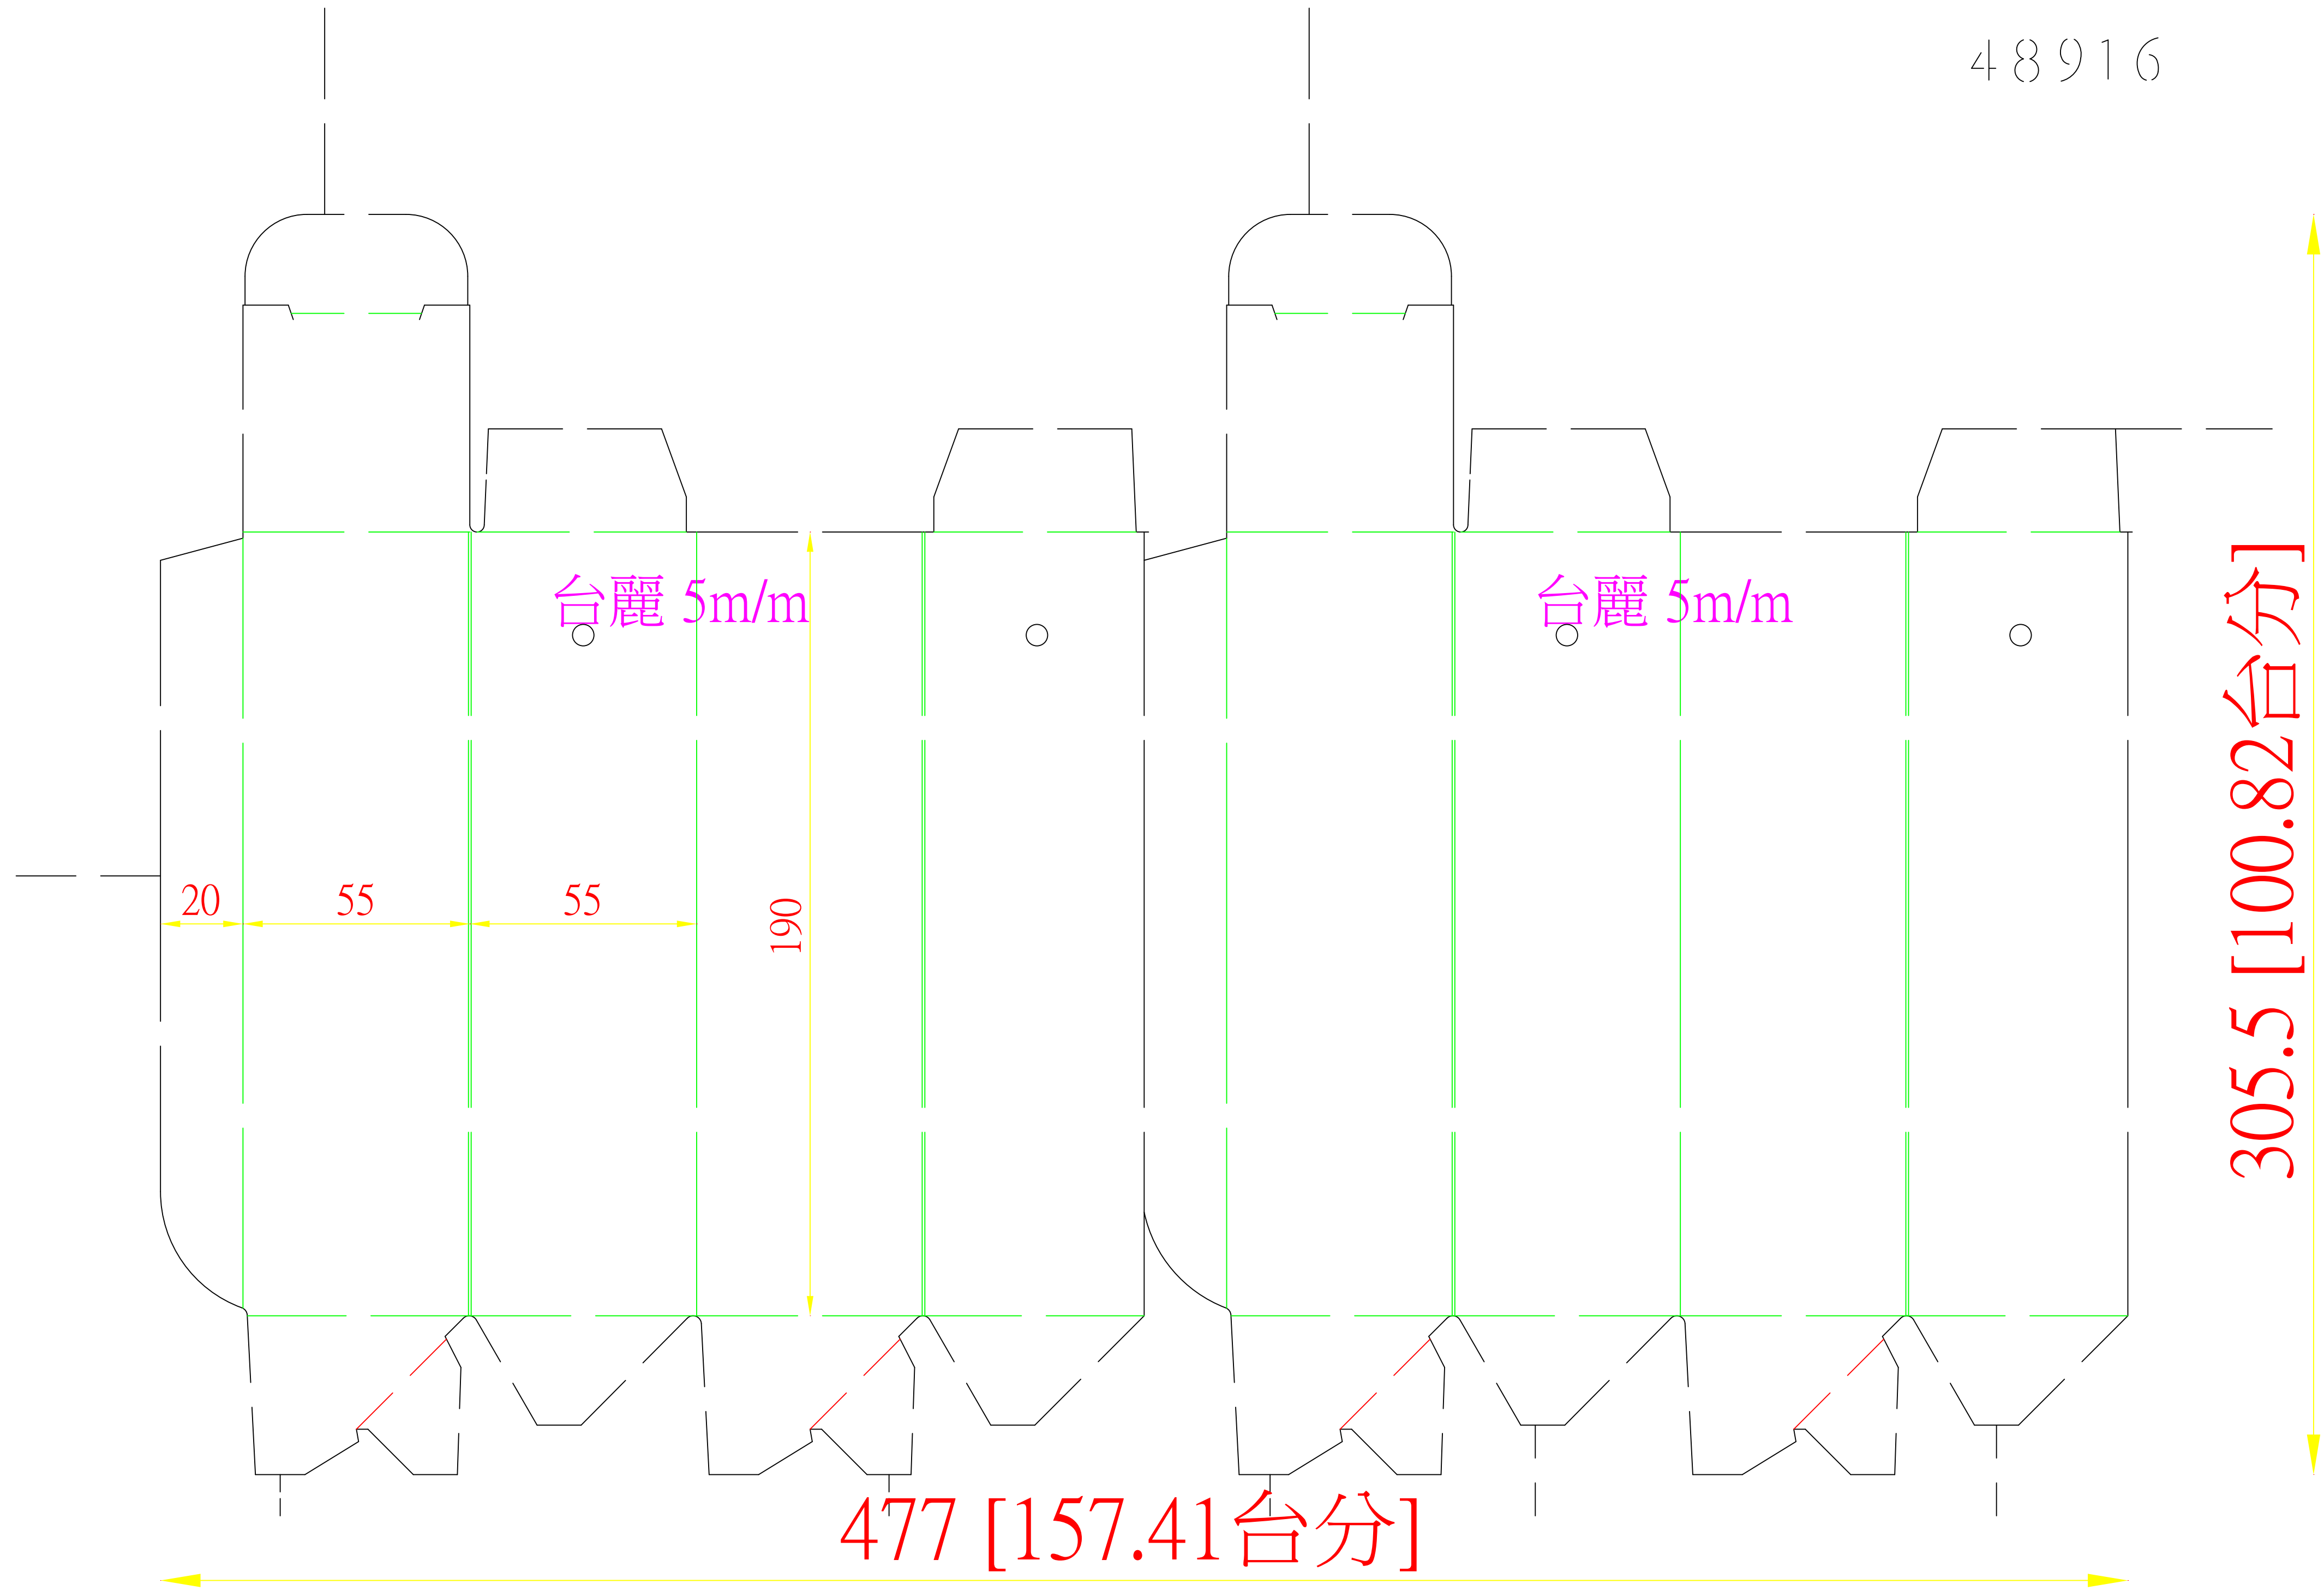

48916

糊底盒

5.5x5.5x19cm

紙質:E(270P灰銅+21E)

2模 110.09.15

48916

印刷面朝上咬口↓

305.5 [100.82台分]

477 [157.41台分]