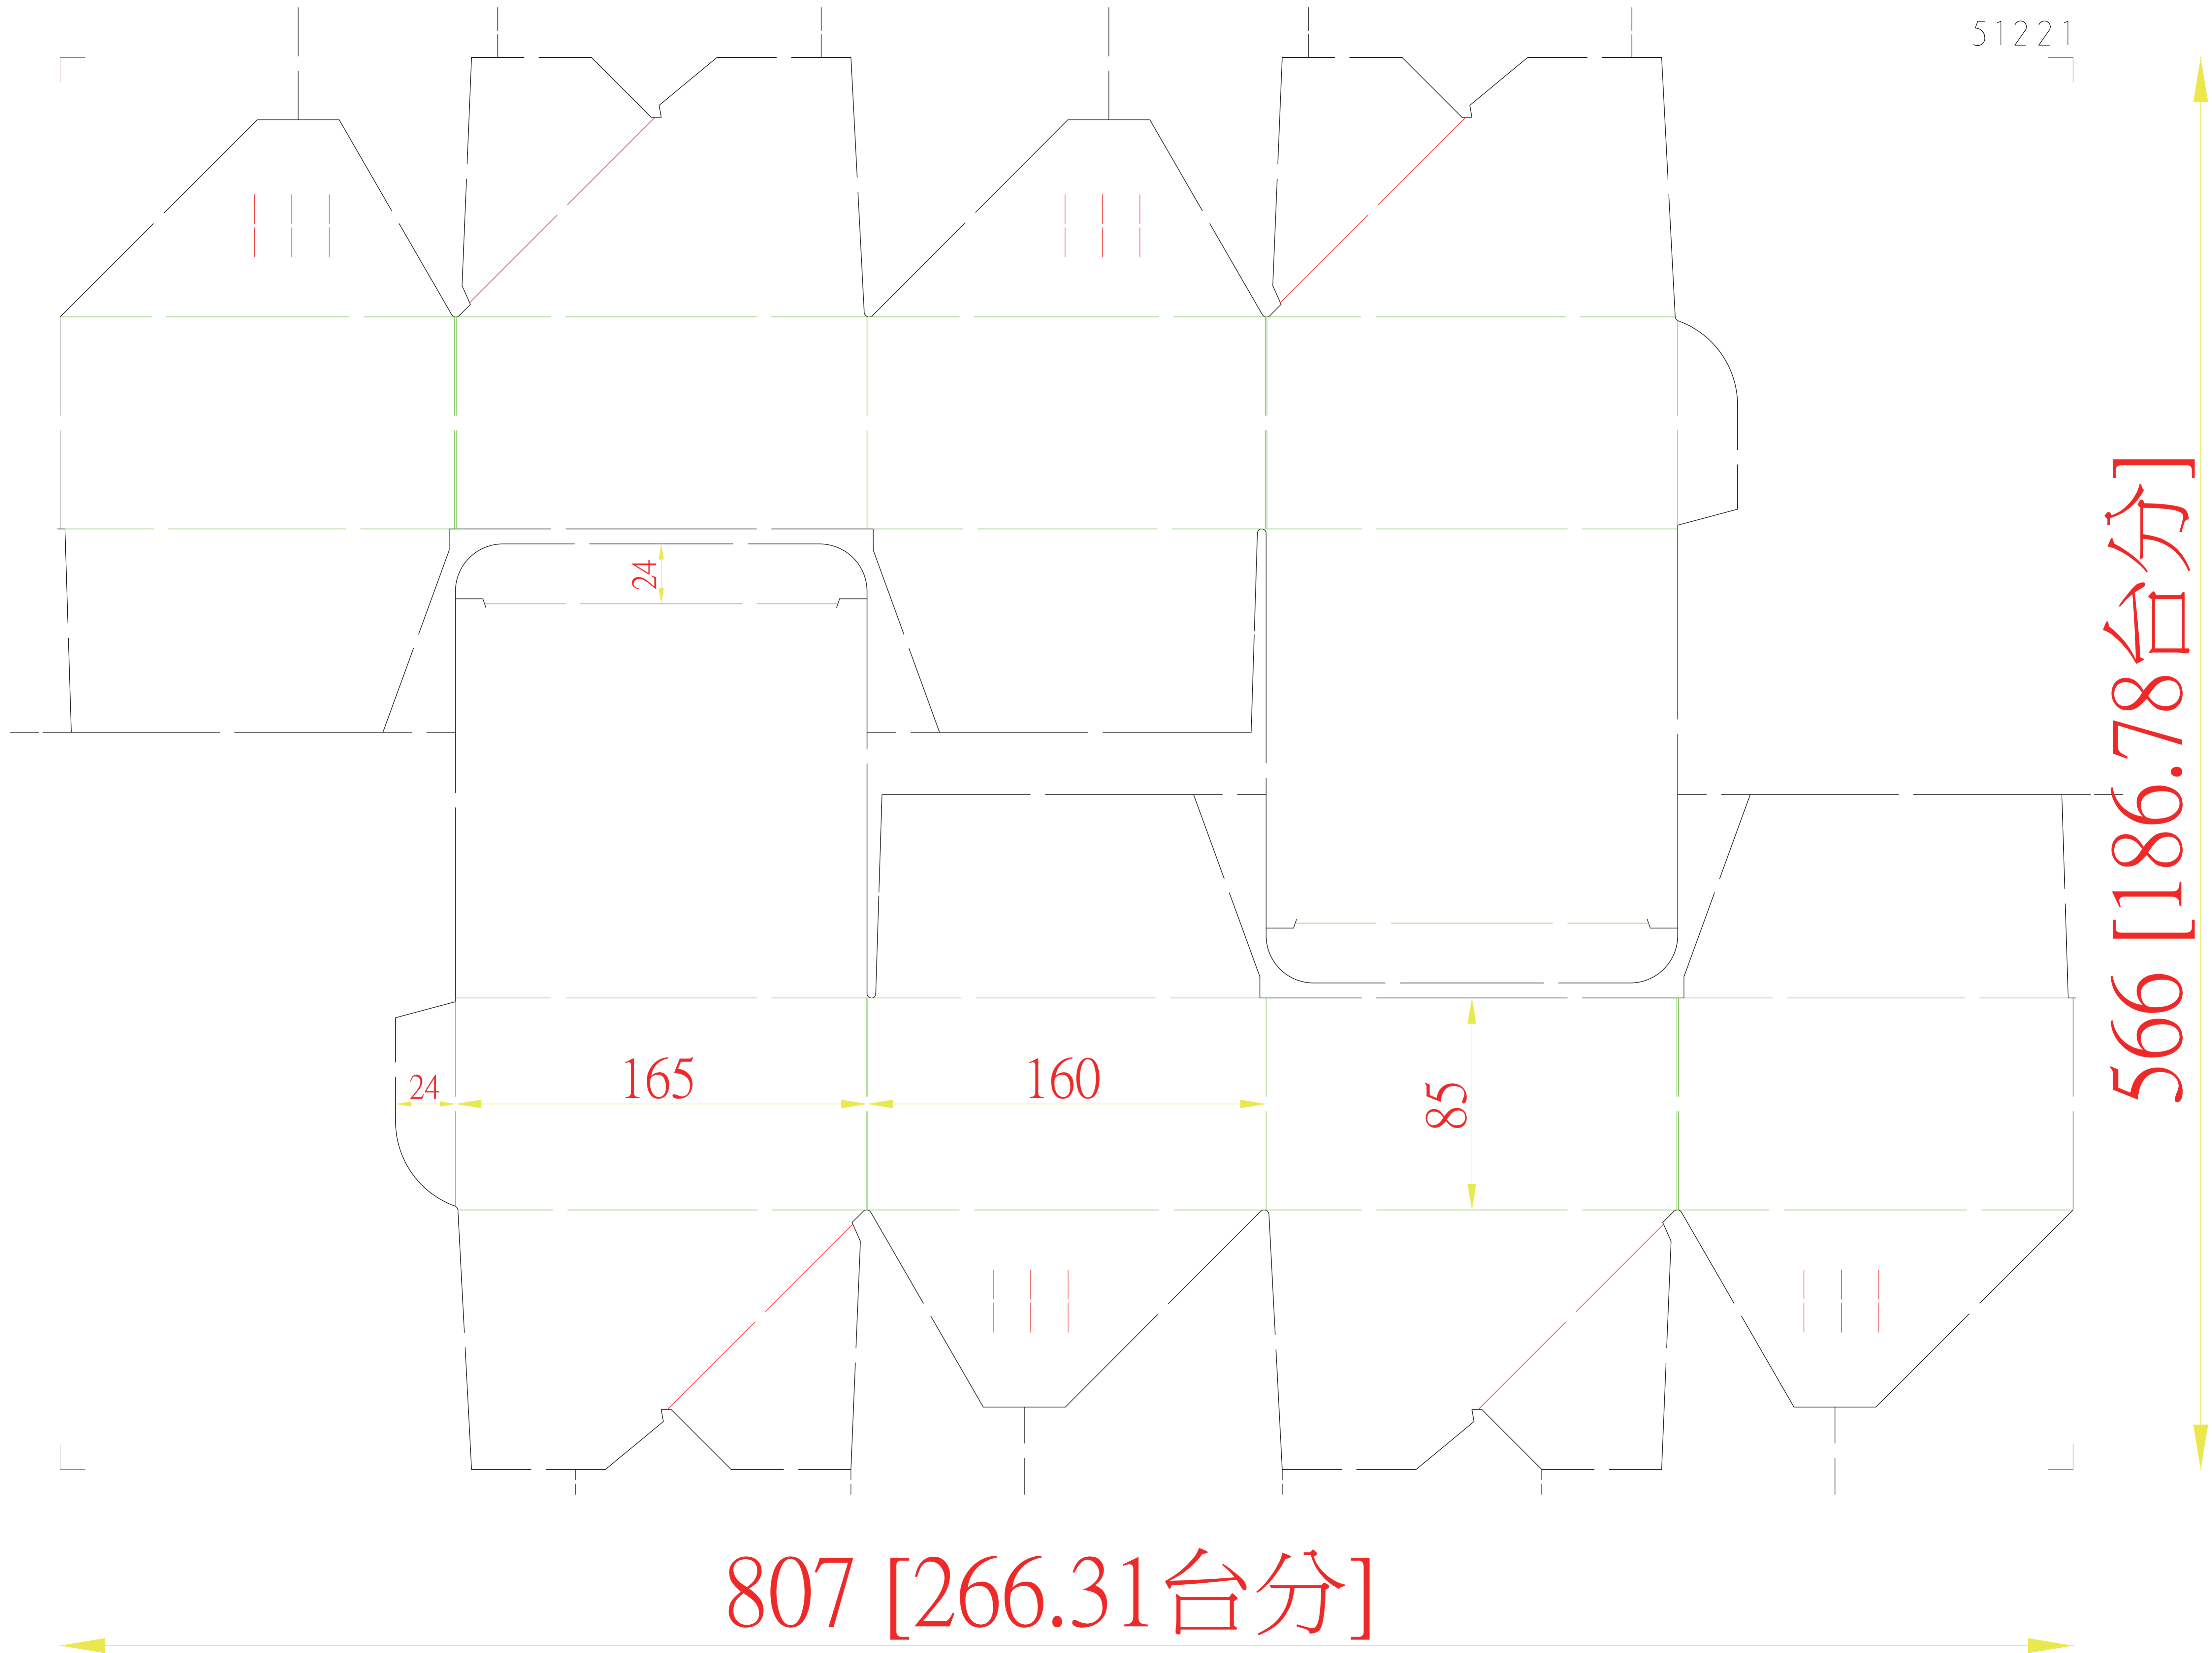

51221 糊底盒 16.5x16x8.5cm 紙質:300P灰銅+白1E(無印刷) 2模 110.06.10

51221

566 [186.78台分]

807 [266.31台分]

印刷面朝上咬口 ↓