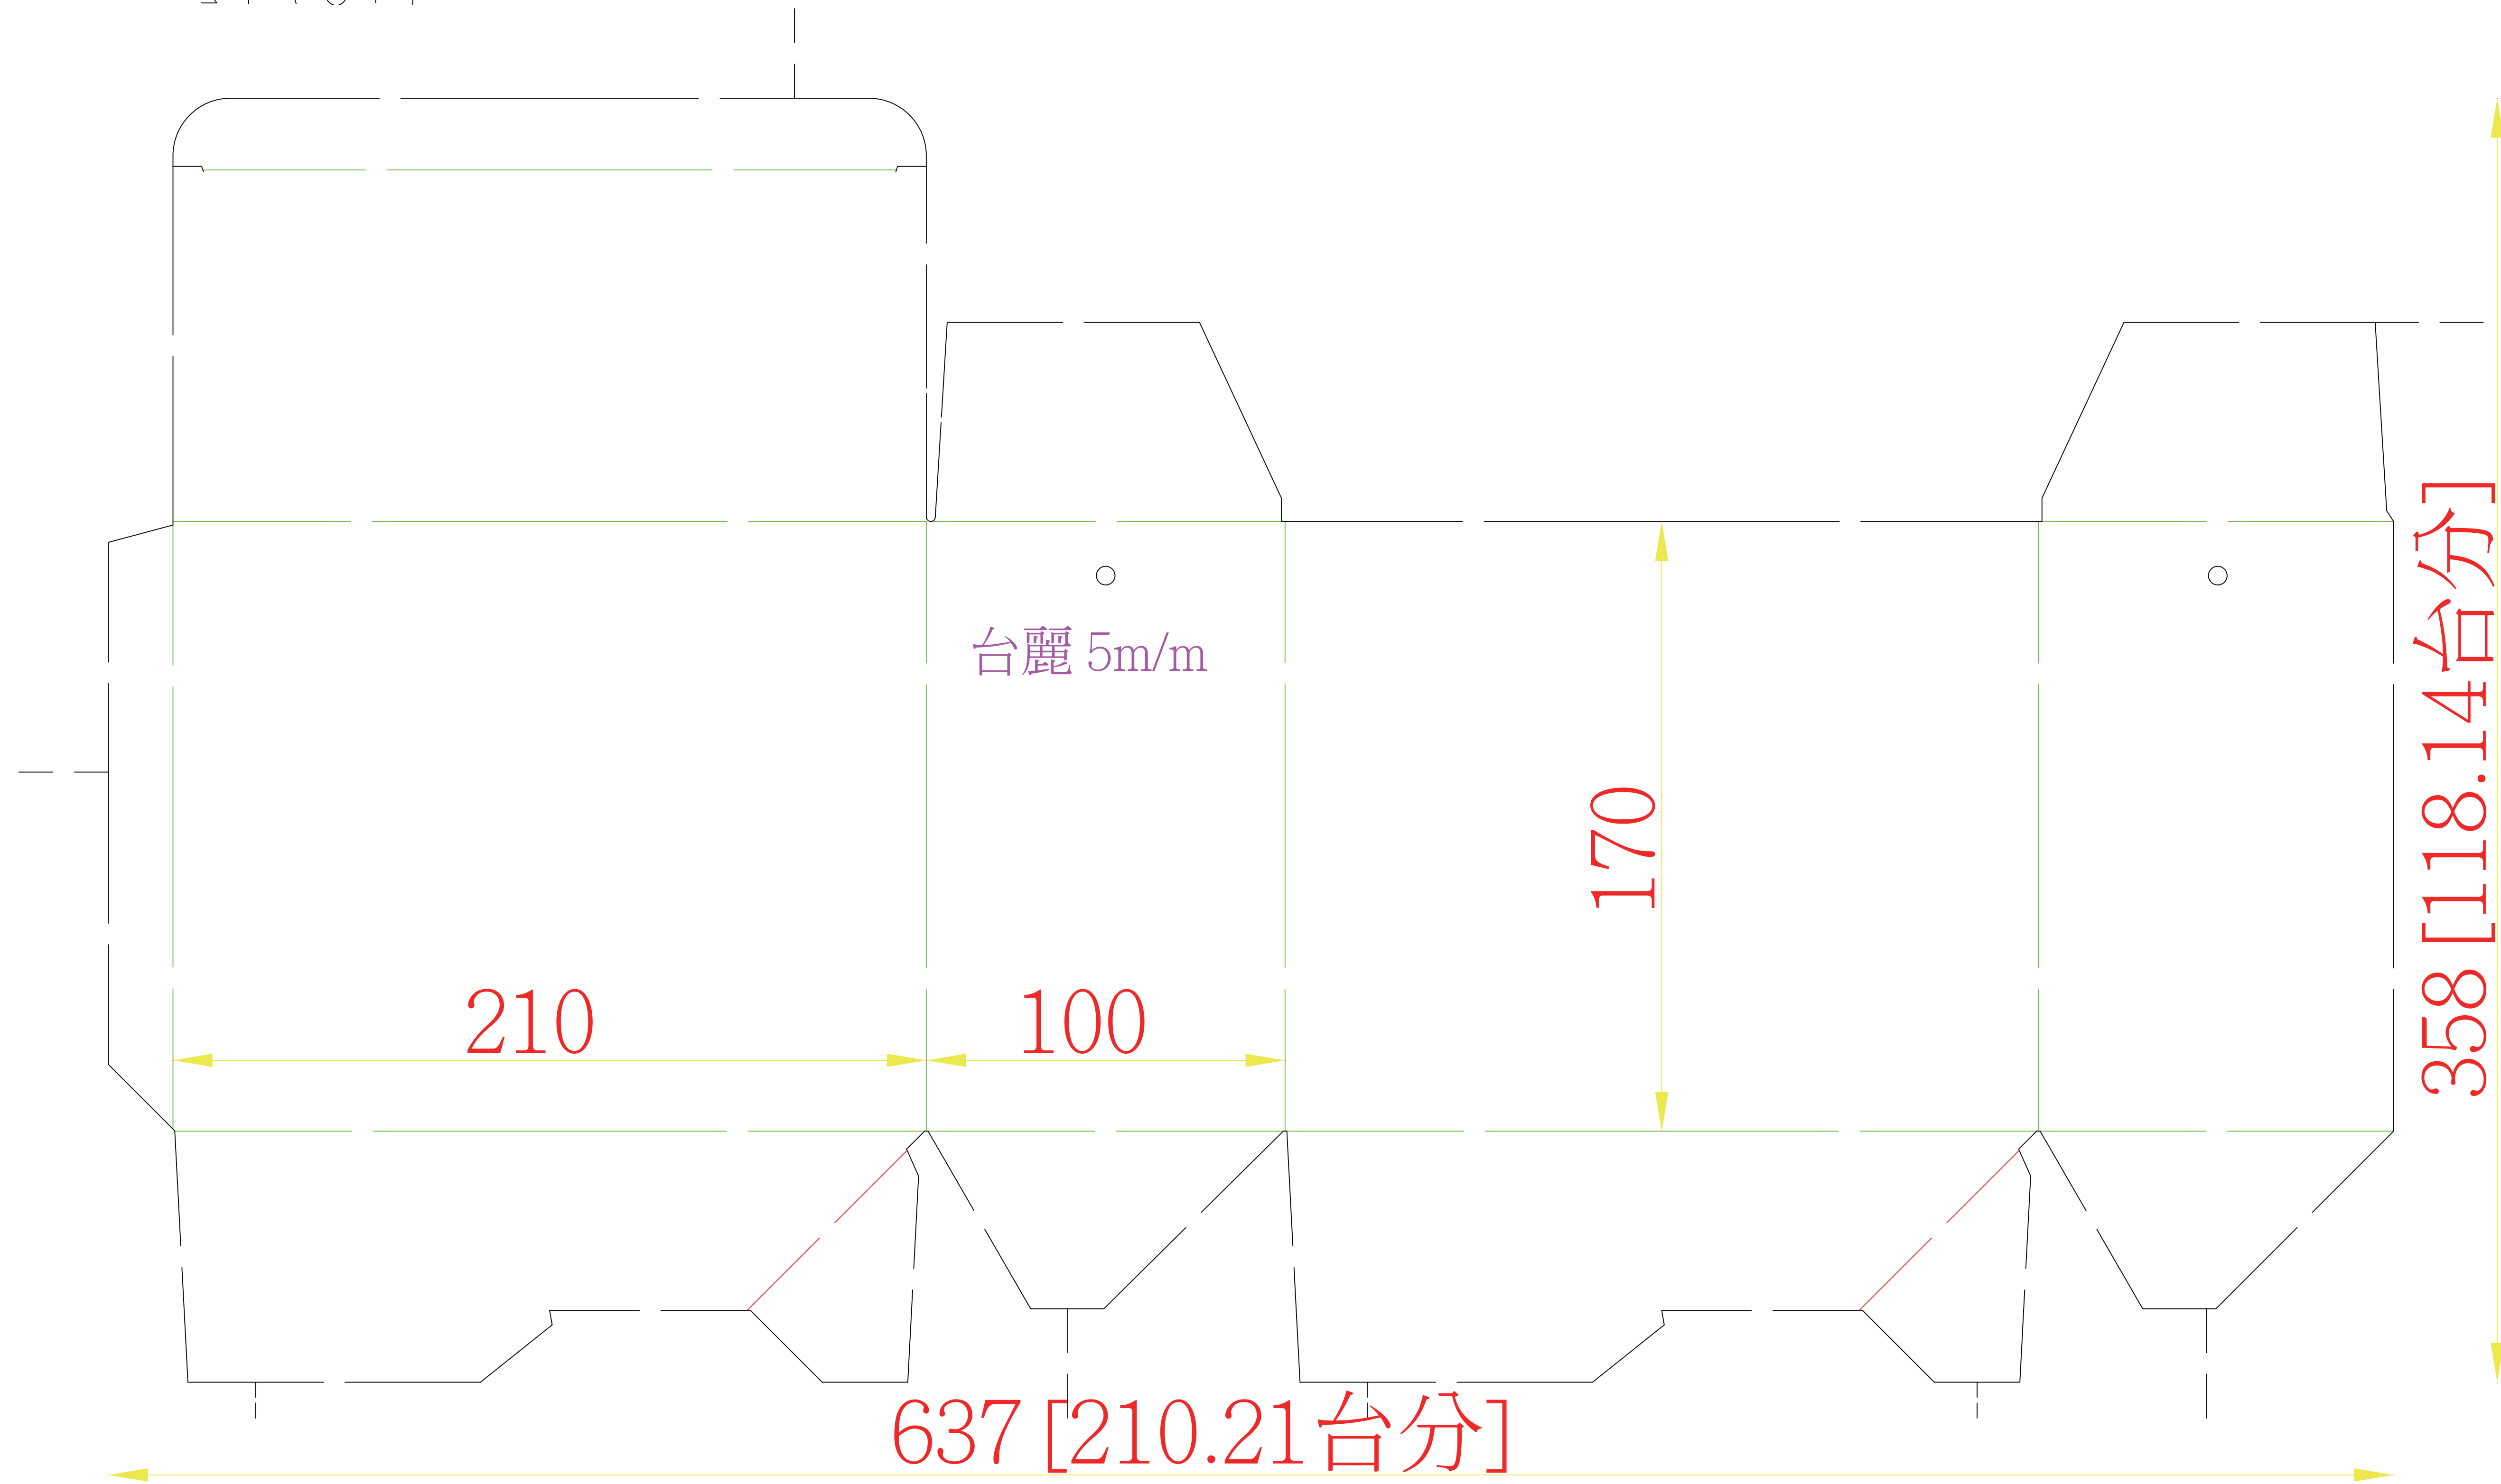

Y18742 糊底盒 21x10x17cm 紙質:420P金旺+霧P 109.04.07

Σ 4 7 8 1 Y

印刷面朝上咬口↓

台麗 5m/m

210

100

170

358 [118.14台分]

637 [210.21台分]