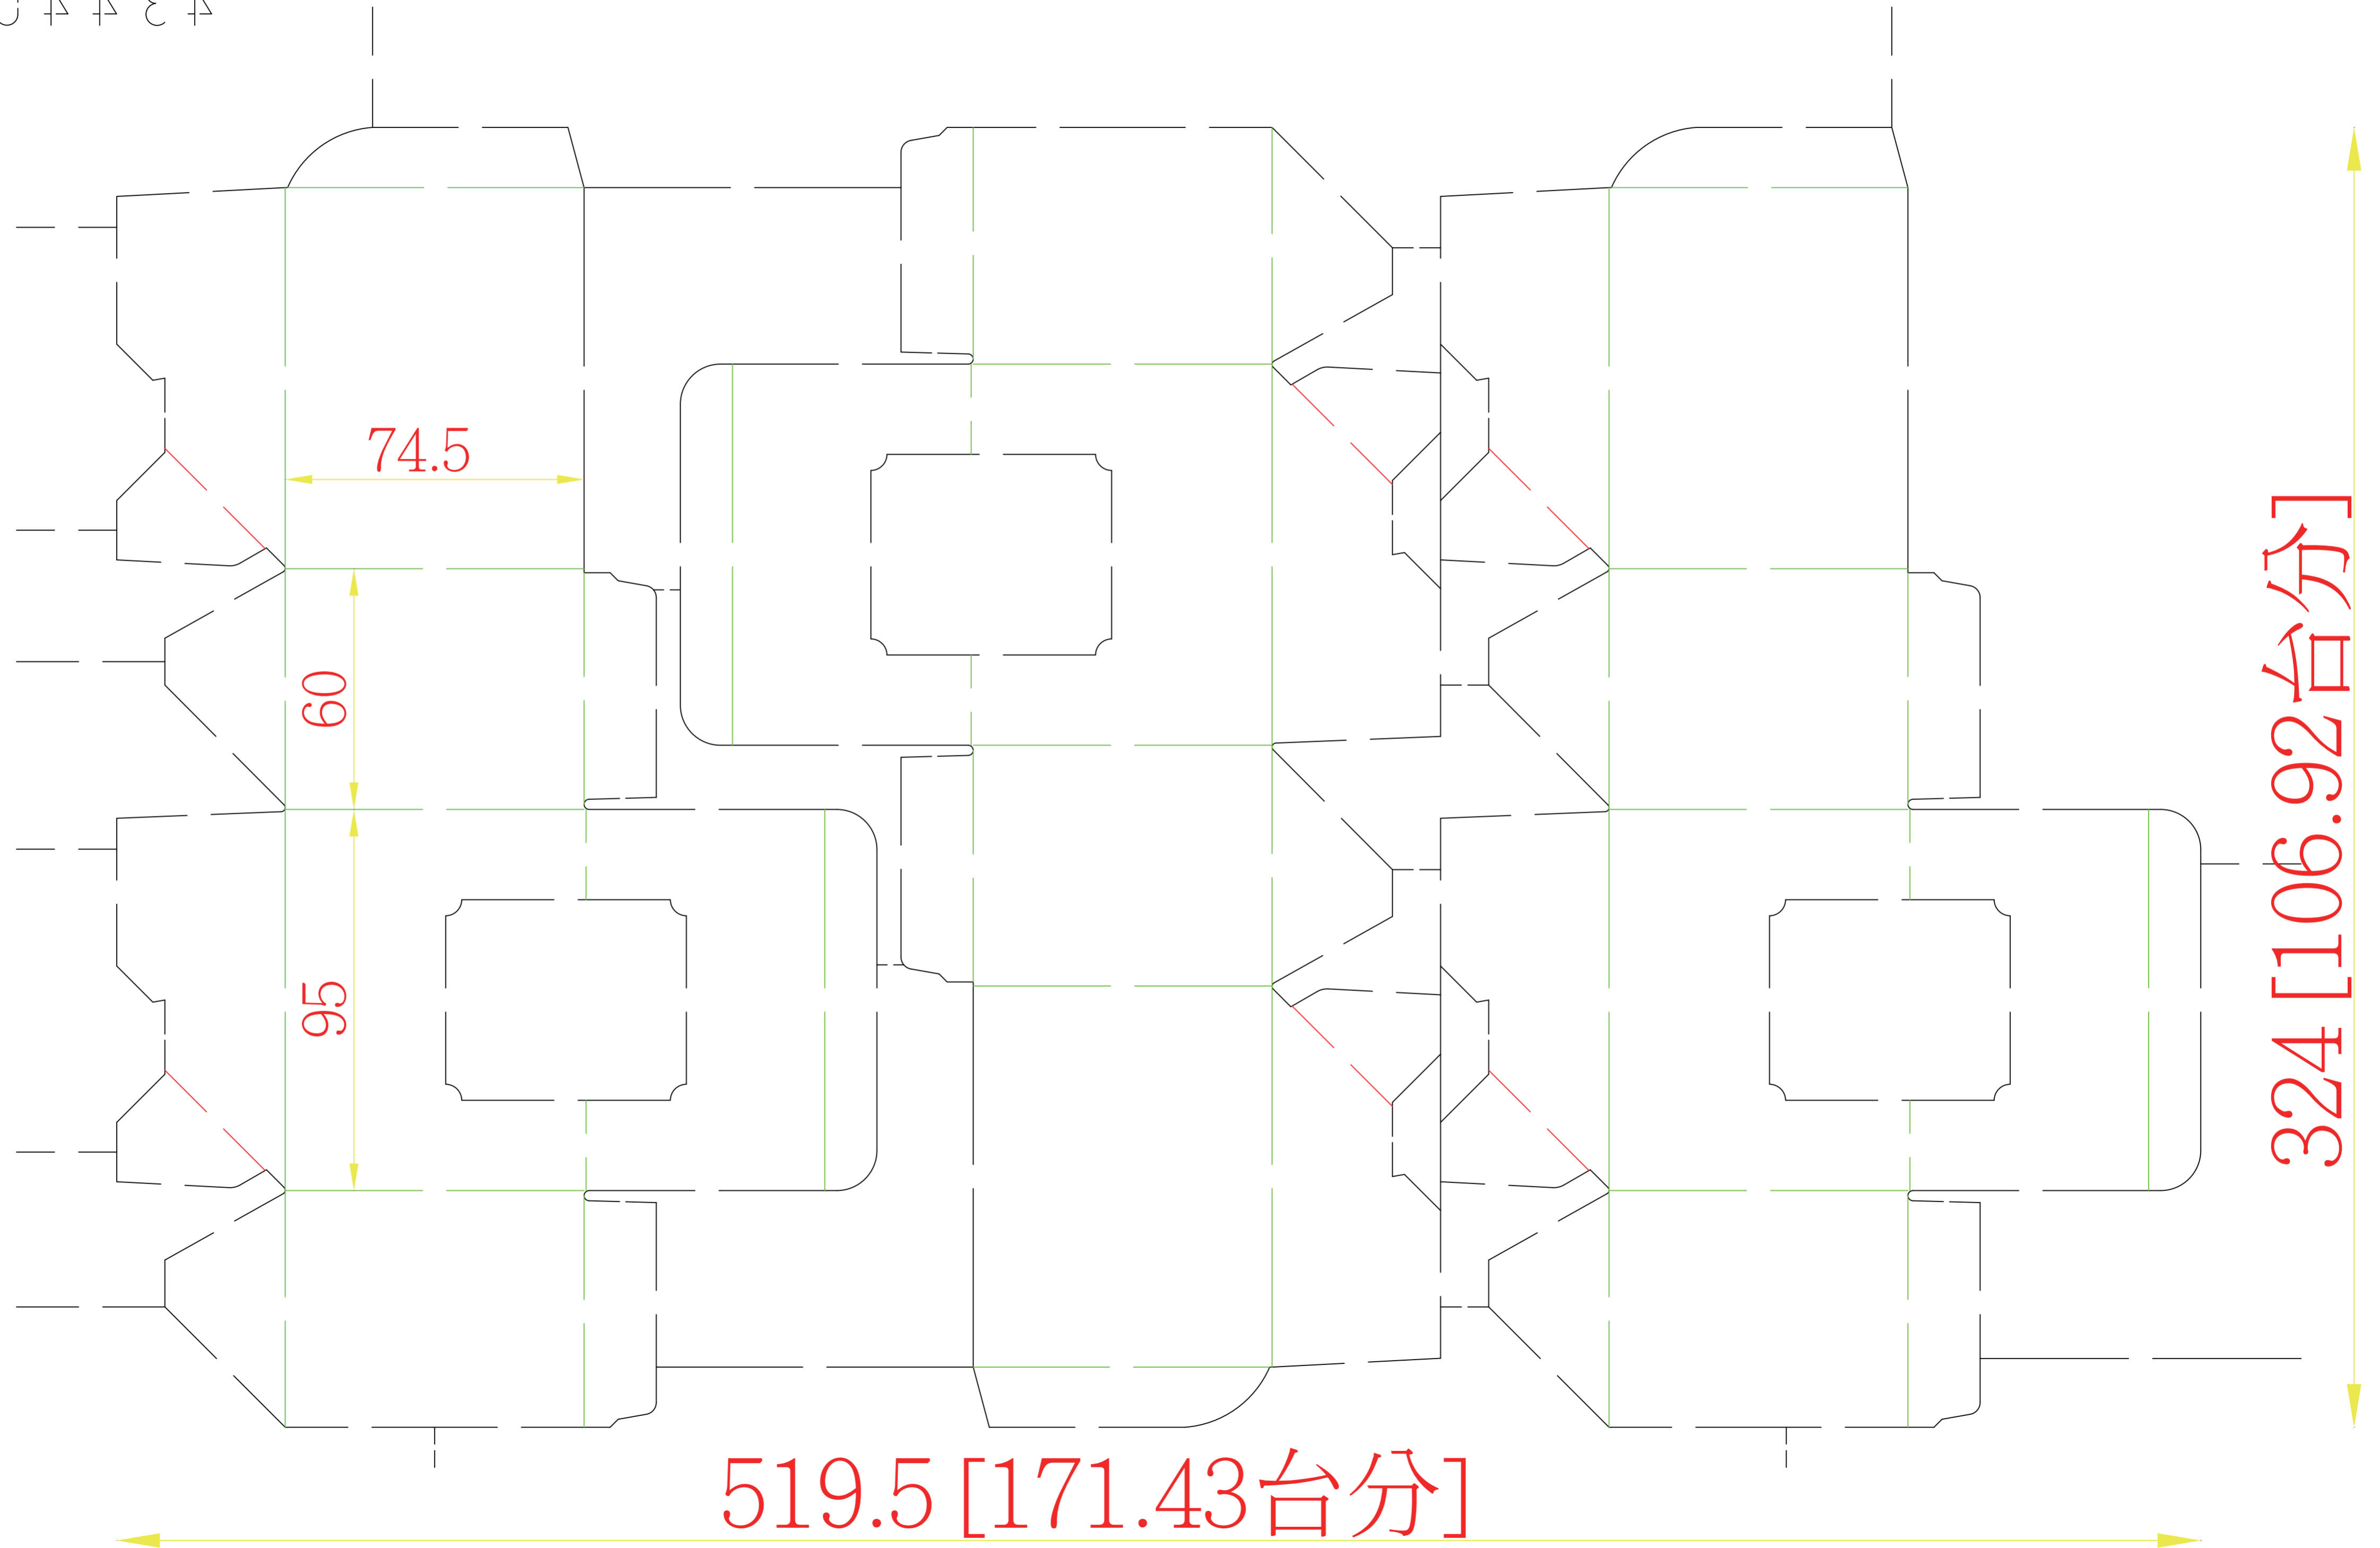

43440 糊底盒 9.6x6x7.5cm 紙質:P 108.11.28

0 1 1 2 1

印刷面朝上咬口↓

324 [106.92台分]

519.5 [171.43台分]