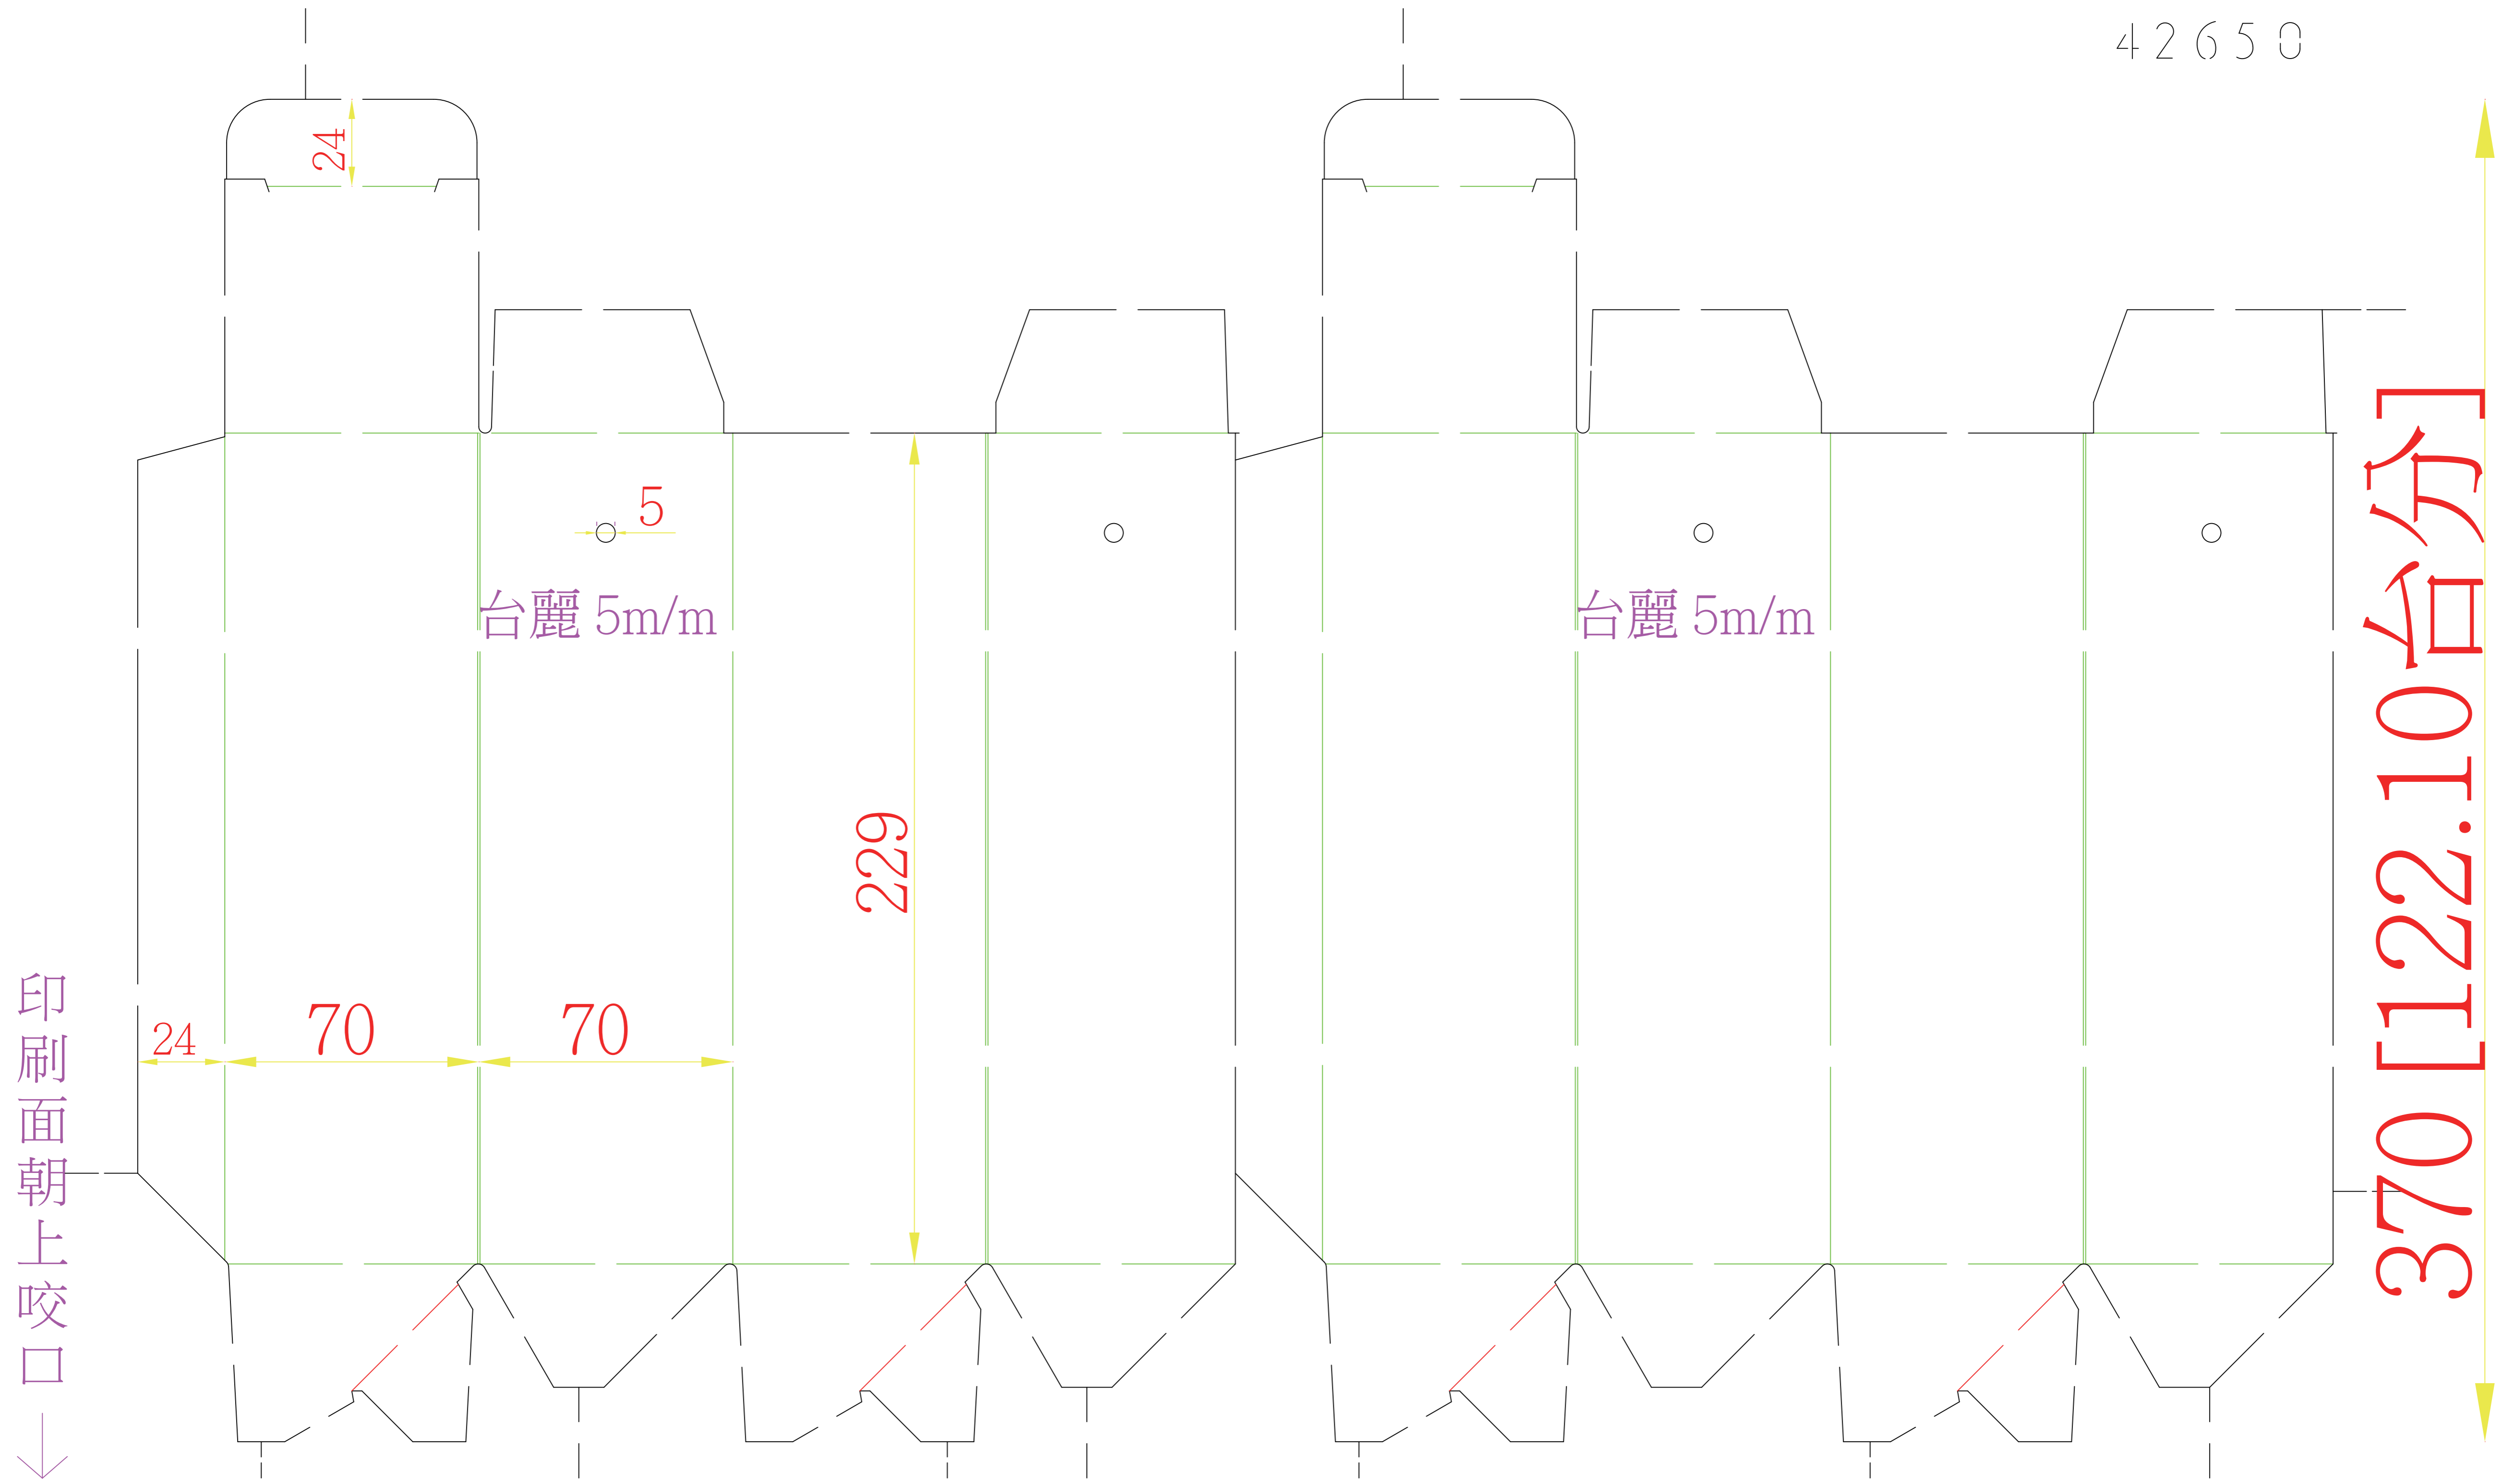

42650 糊底盒 7x7x23cm 紙質:300P赤牛皮+21E 108.11.08

42650

5
台麗 5m/m

台麗 5m/m

印刷面朝上咬口 ↓

370 [122.10台分]

605 [199.65台分]