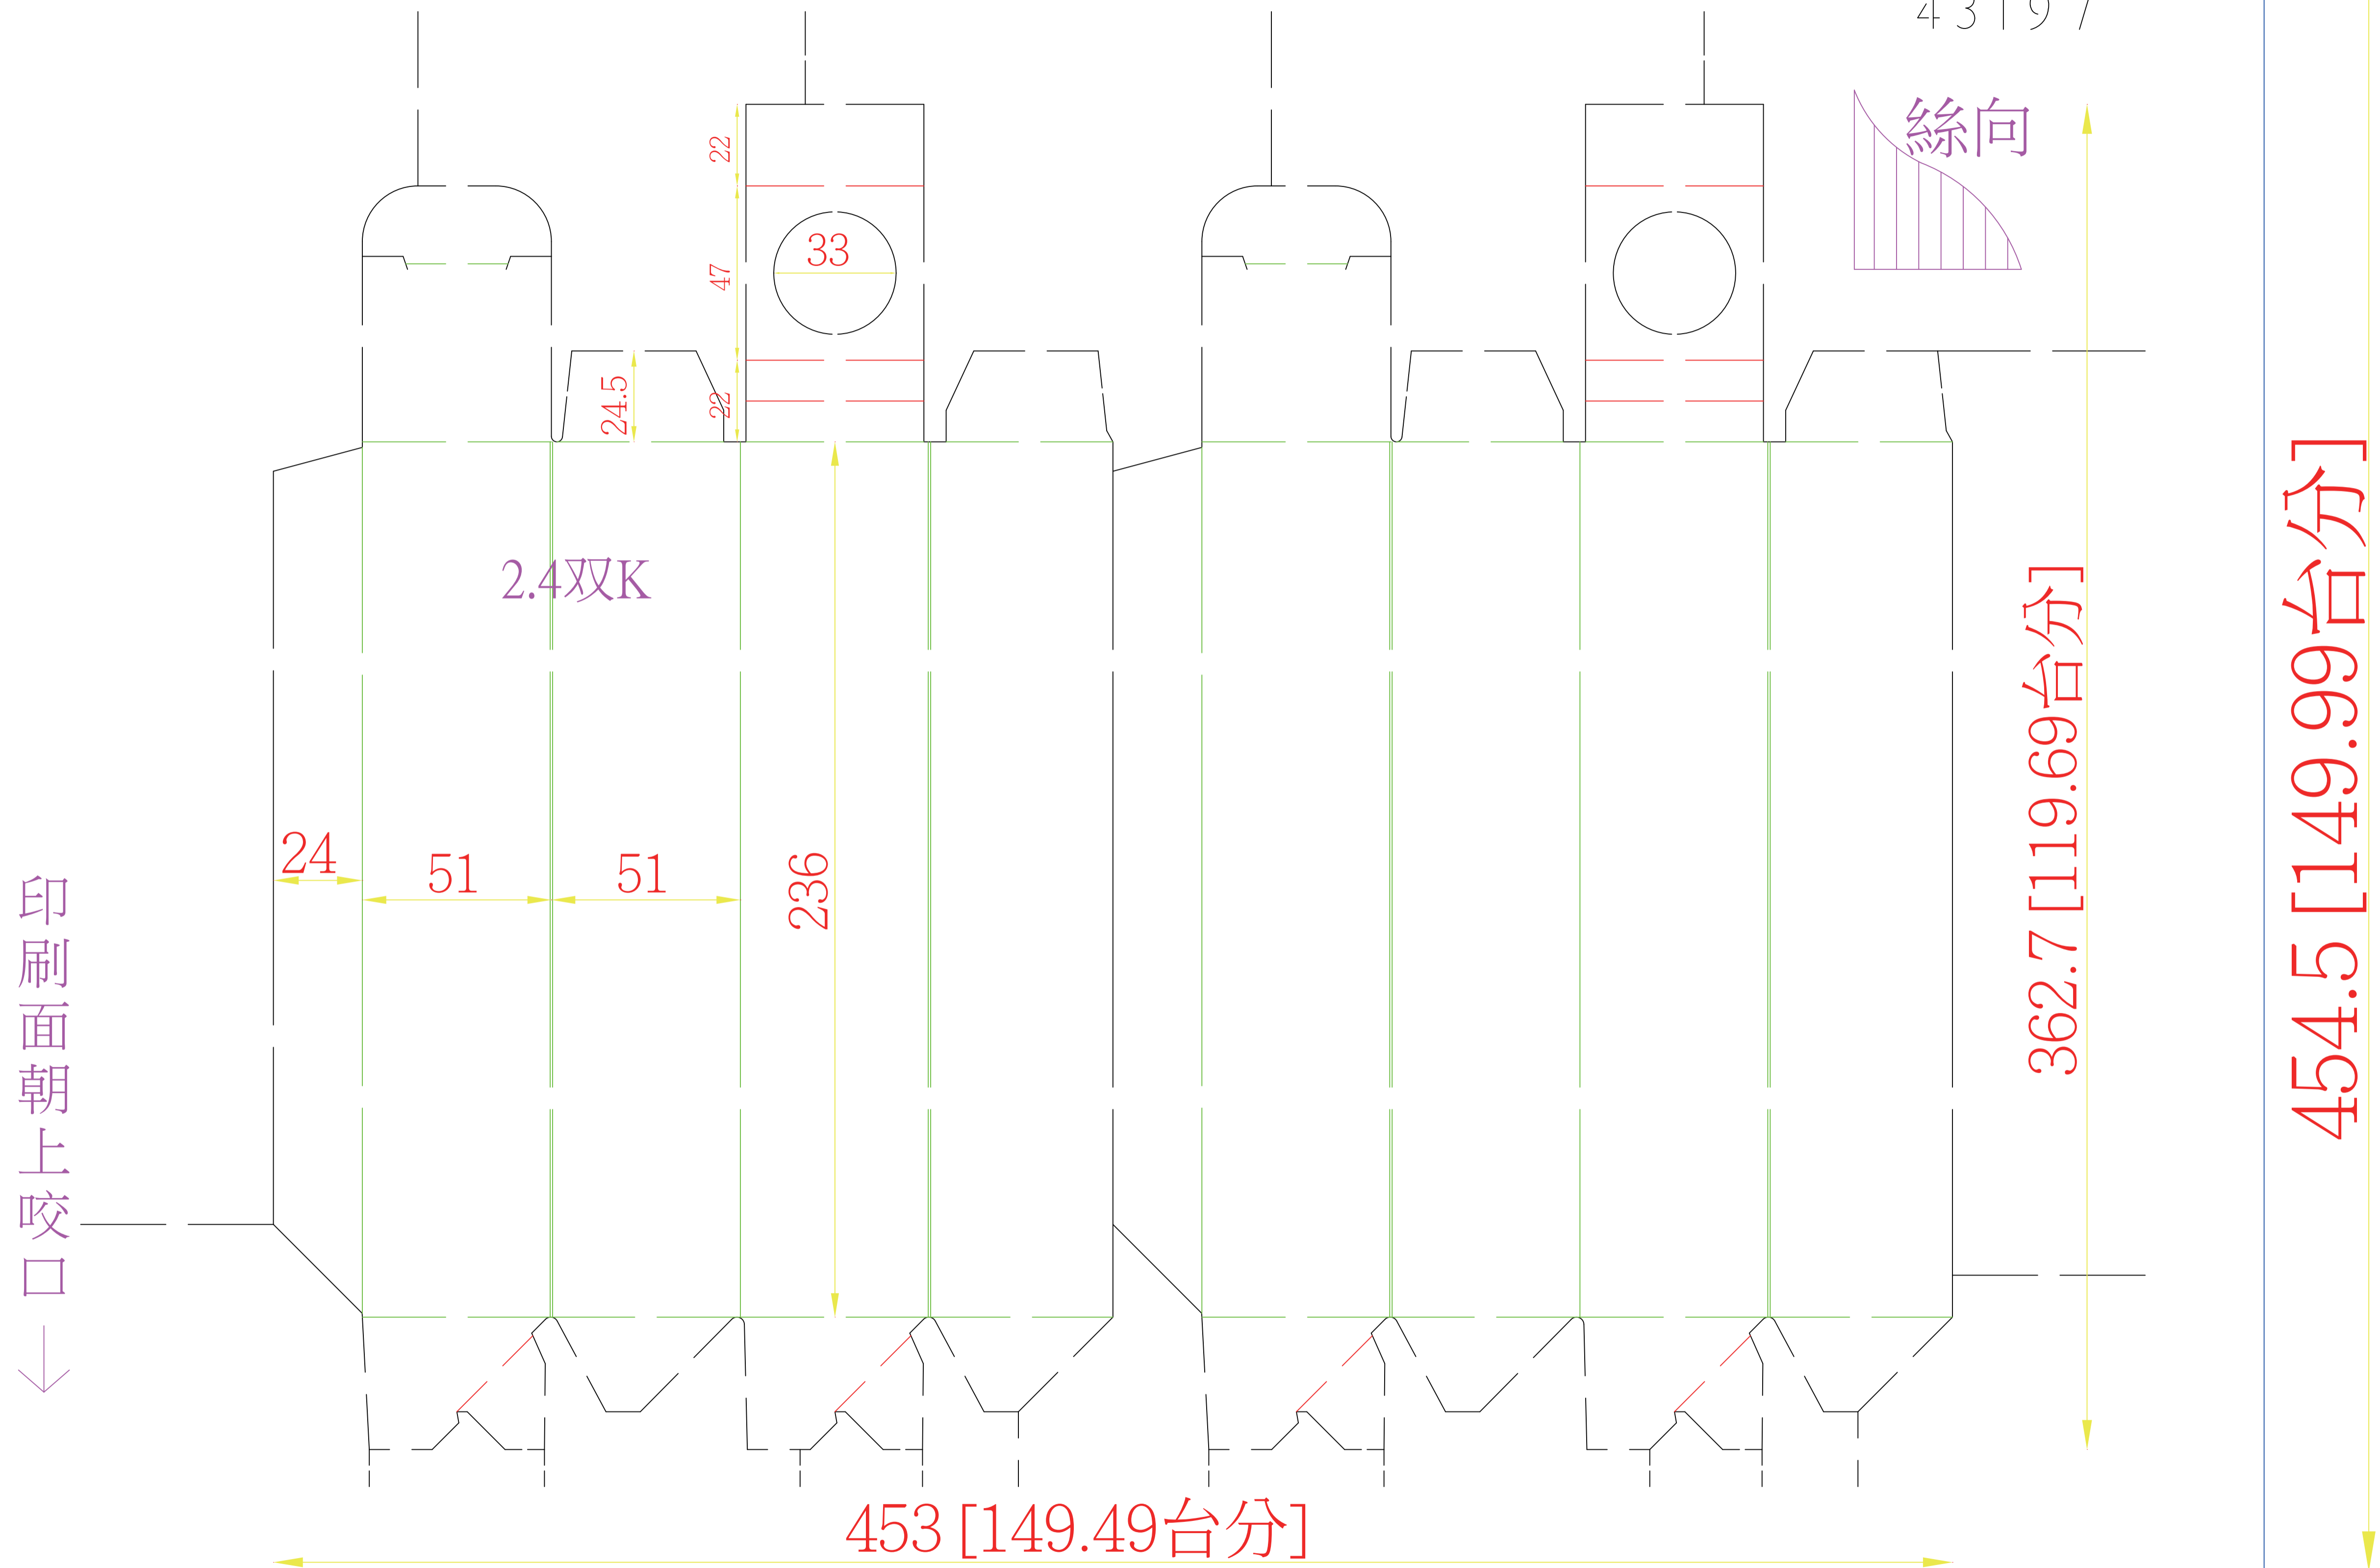

43197 糊底盒 5.1x5.1x23.6cm 紙質:300P粉卡+21E+霧P 108.09.12

43197

453 [149.49台分]

621.2 [204.98台分]

木板

362.7 [119.69台分]

454.5 [149.99台分]