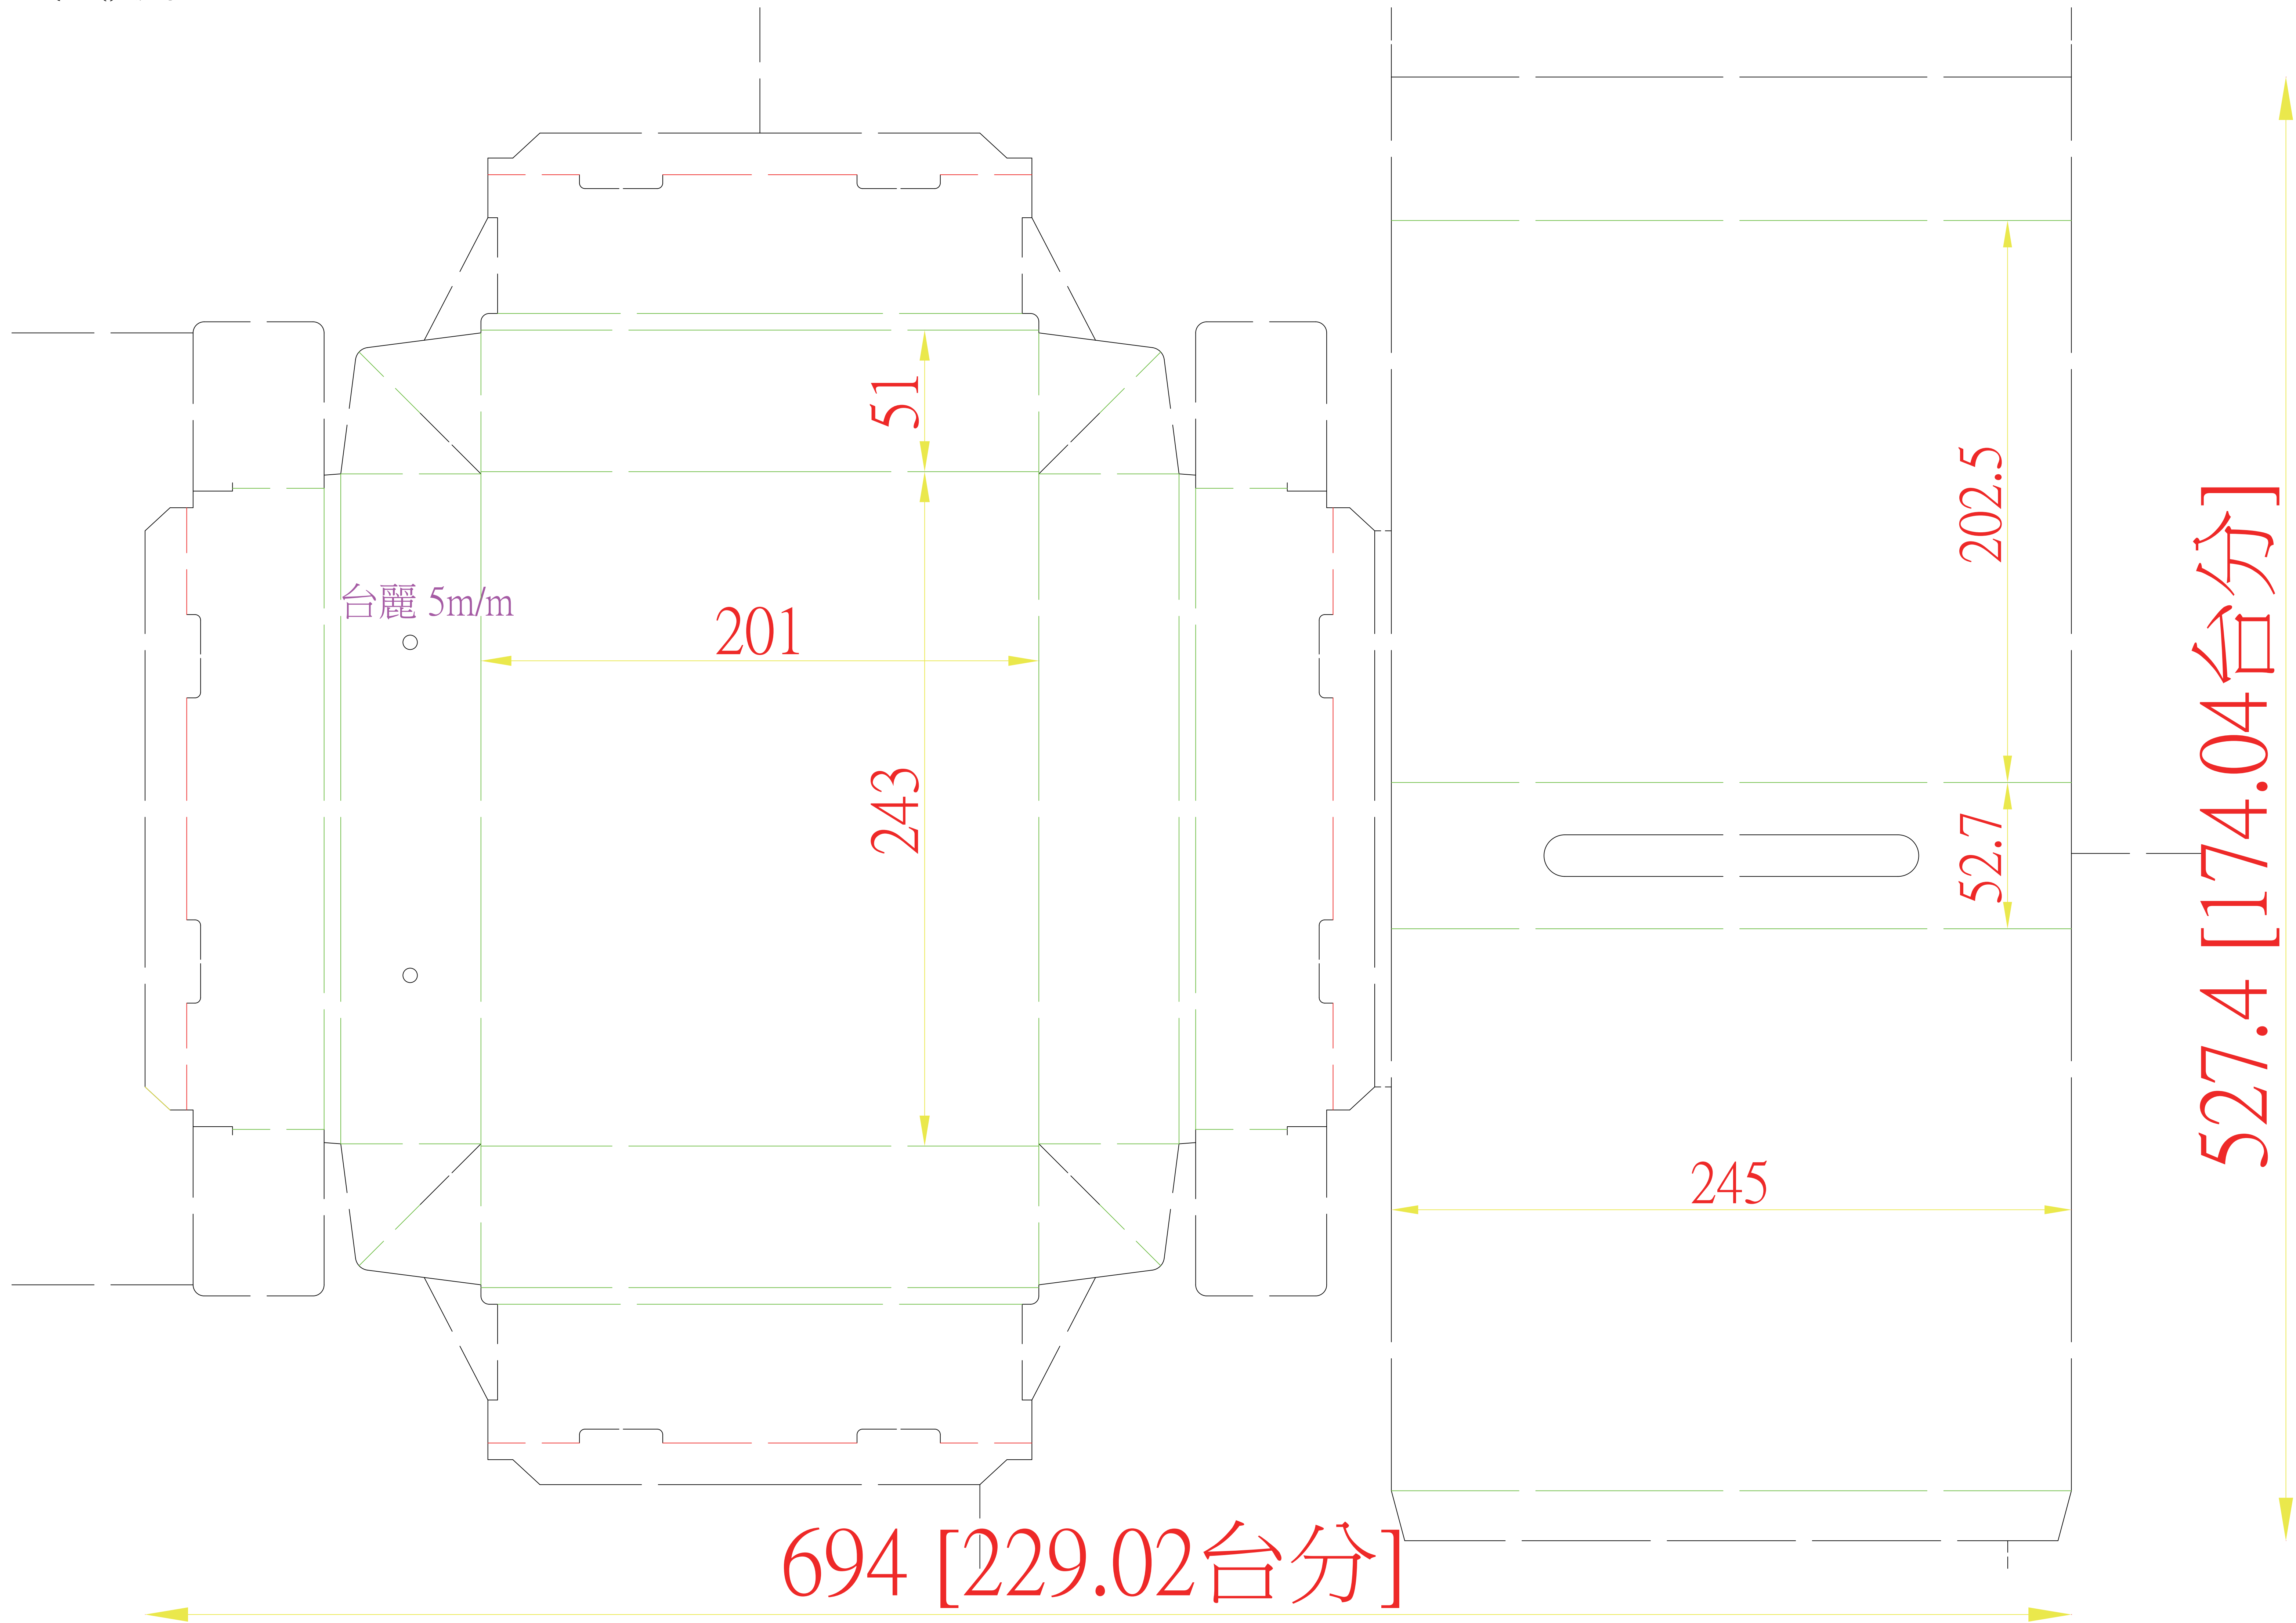

56819

抽屜盒

24.5x20.2x5.3cm

紙質:55條銀箔紙

111.12.12

01802

印刷面朝上咬口↓

694 [229.02台分]

527.4 [174.04台分]