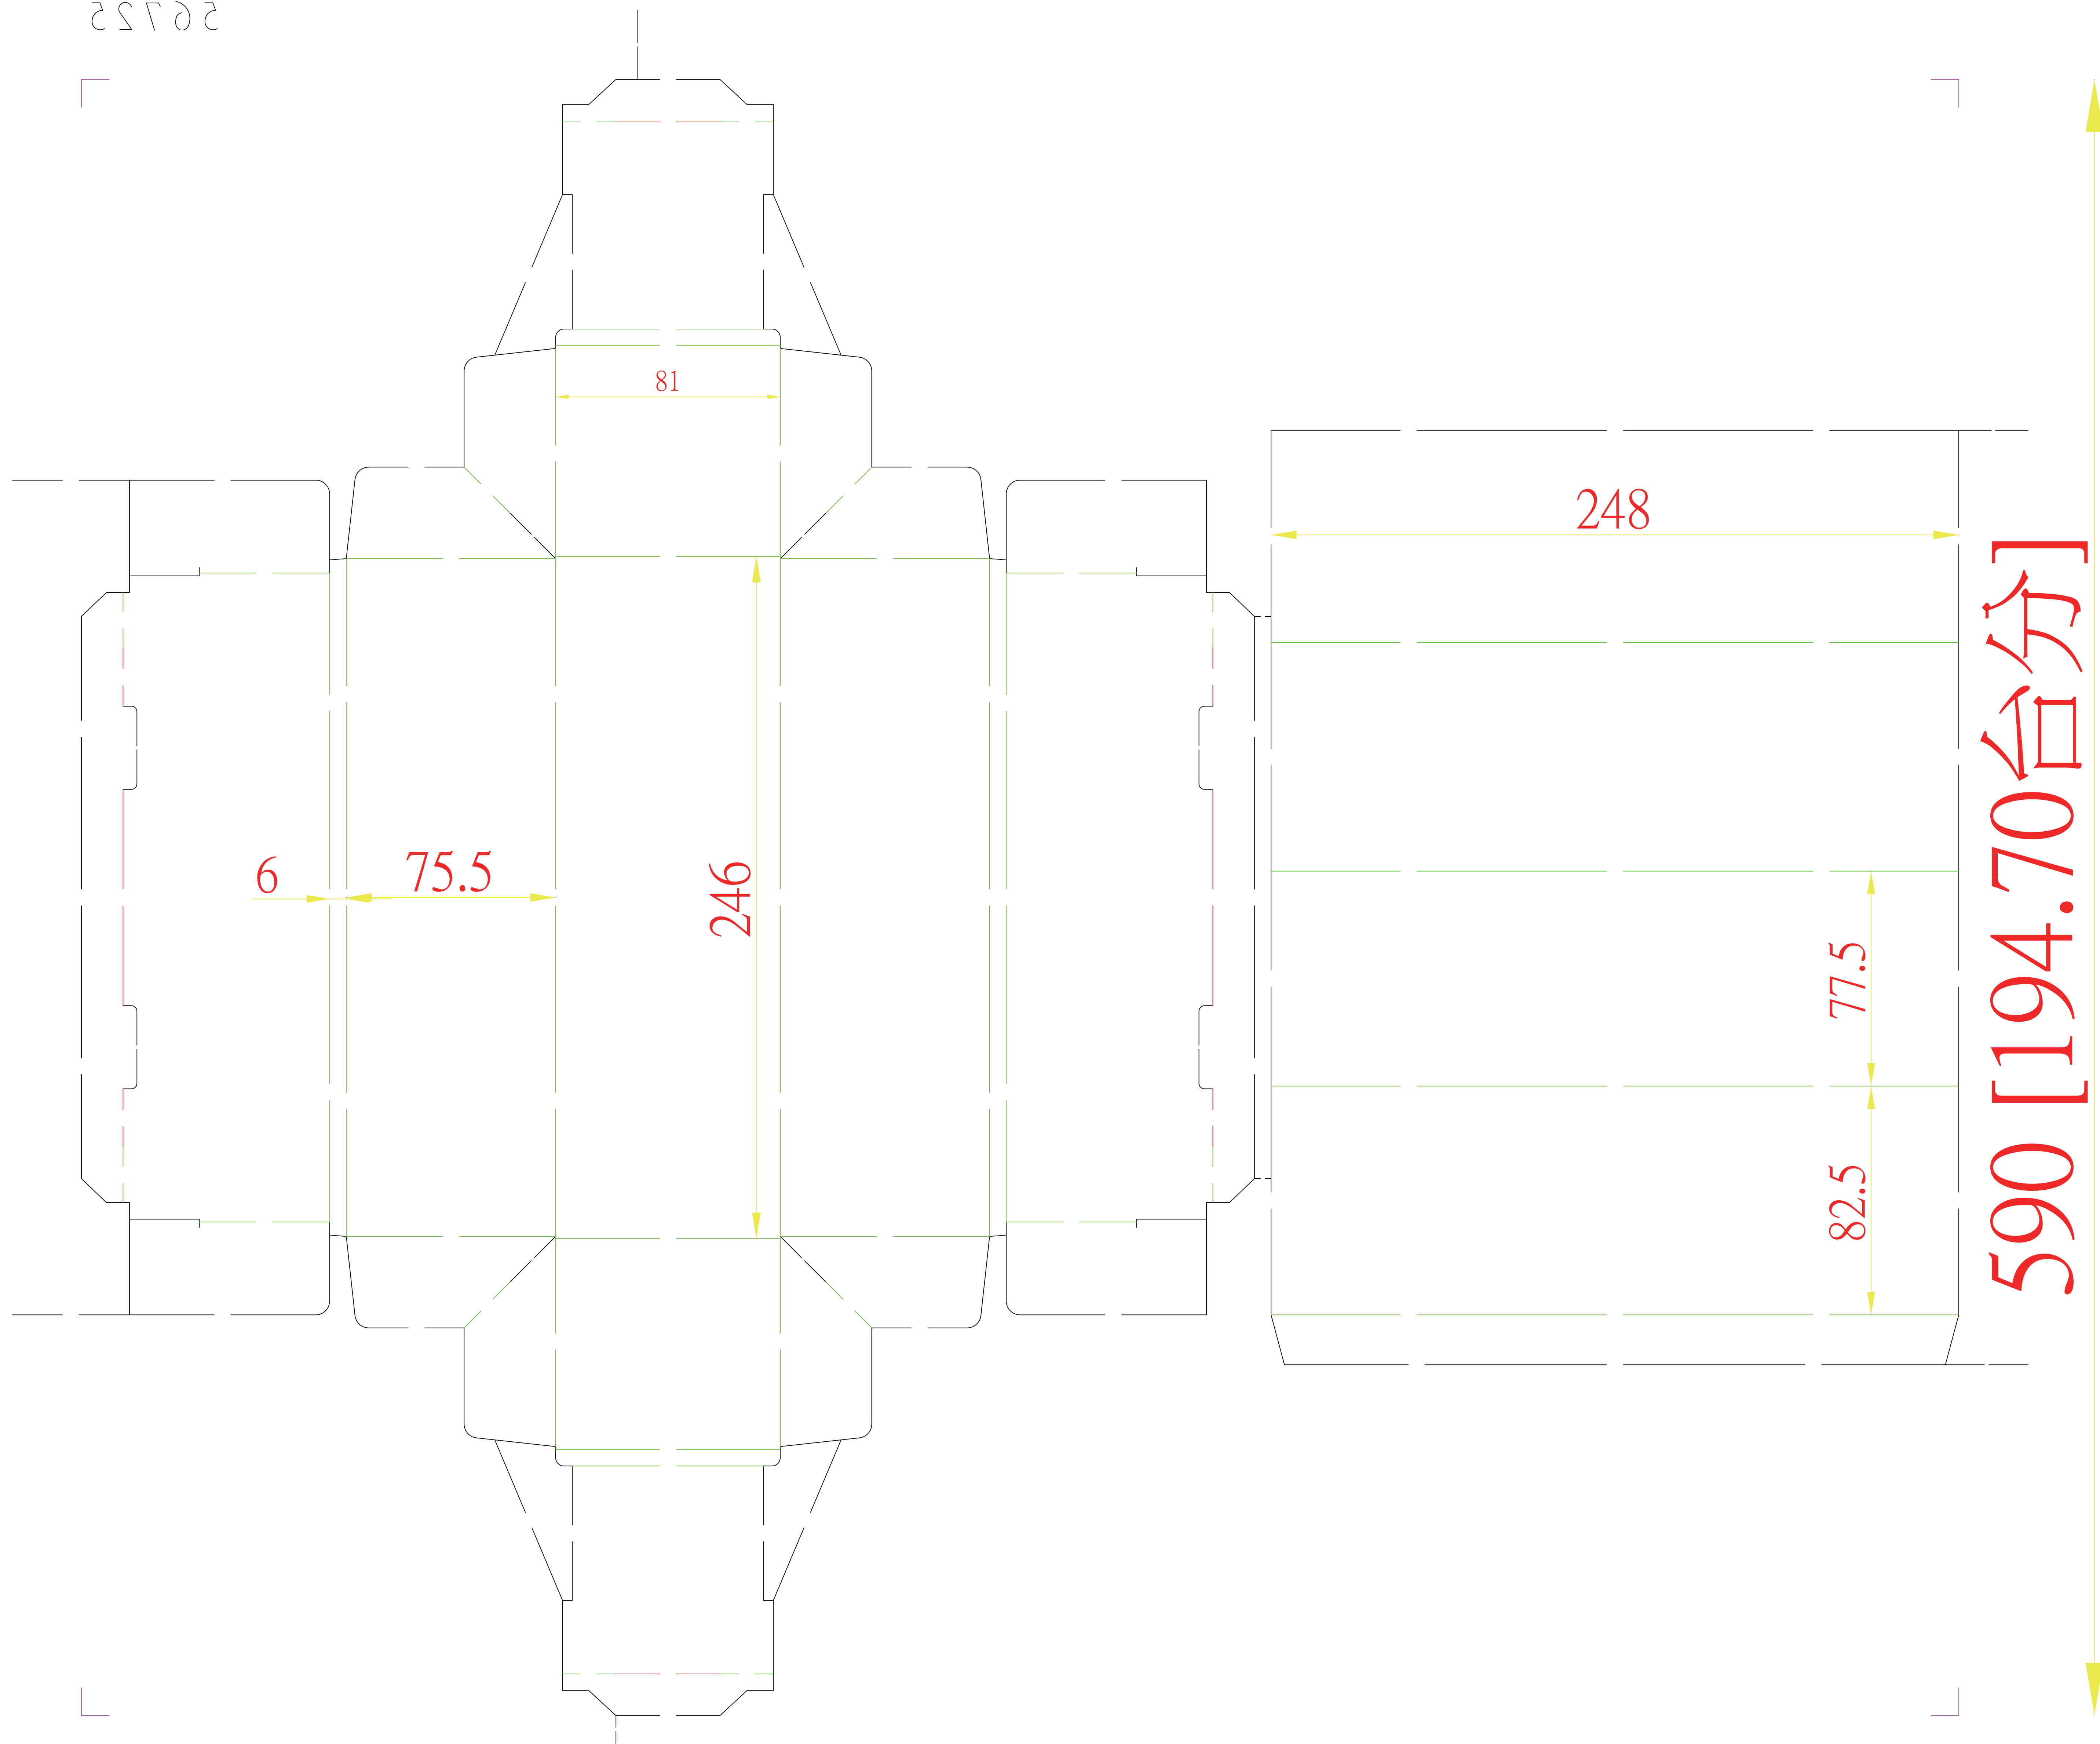

56725

抽屜盒

23.5x7x8.5cm

紙質:370P金旺+霧P

111.11.15

25722

6

75.5

246

81

248

77.5

82.5

590 [194.70台分]

677 [223.41台分]

印刷面朝上咬口↓