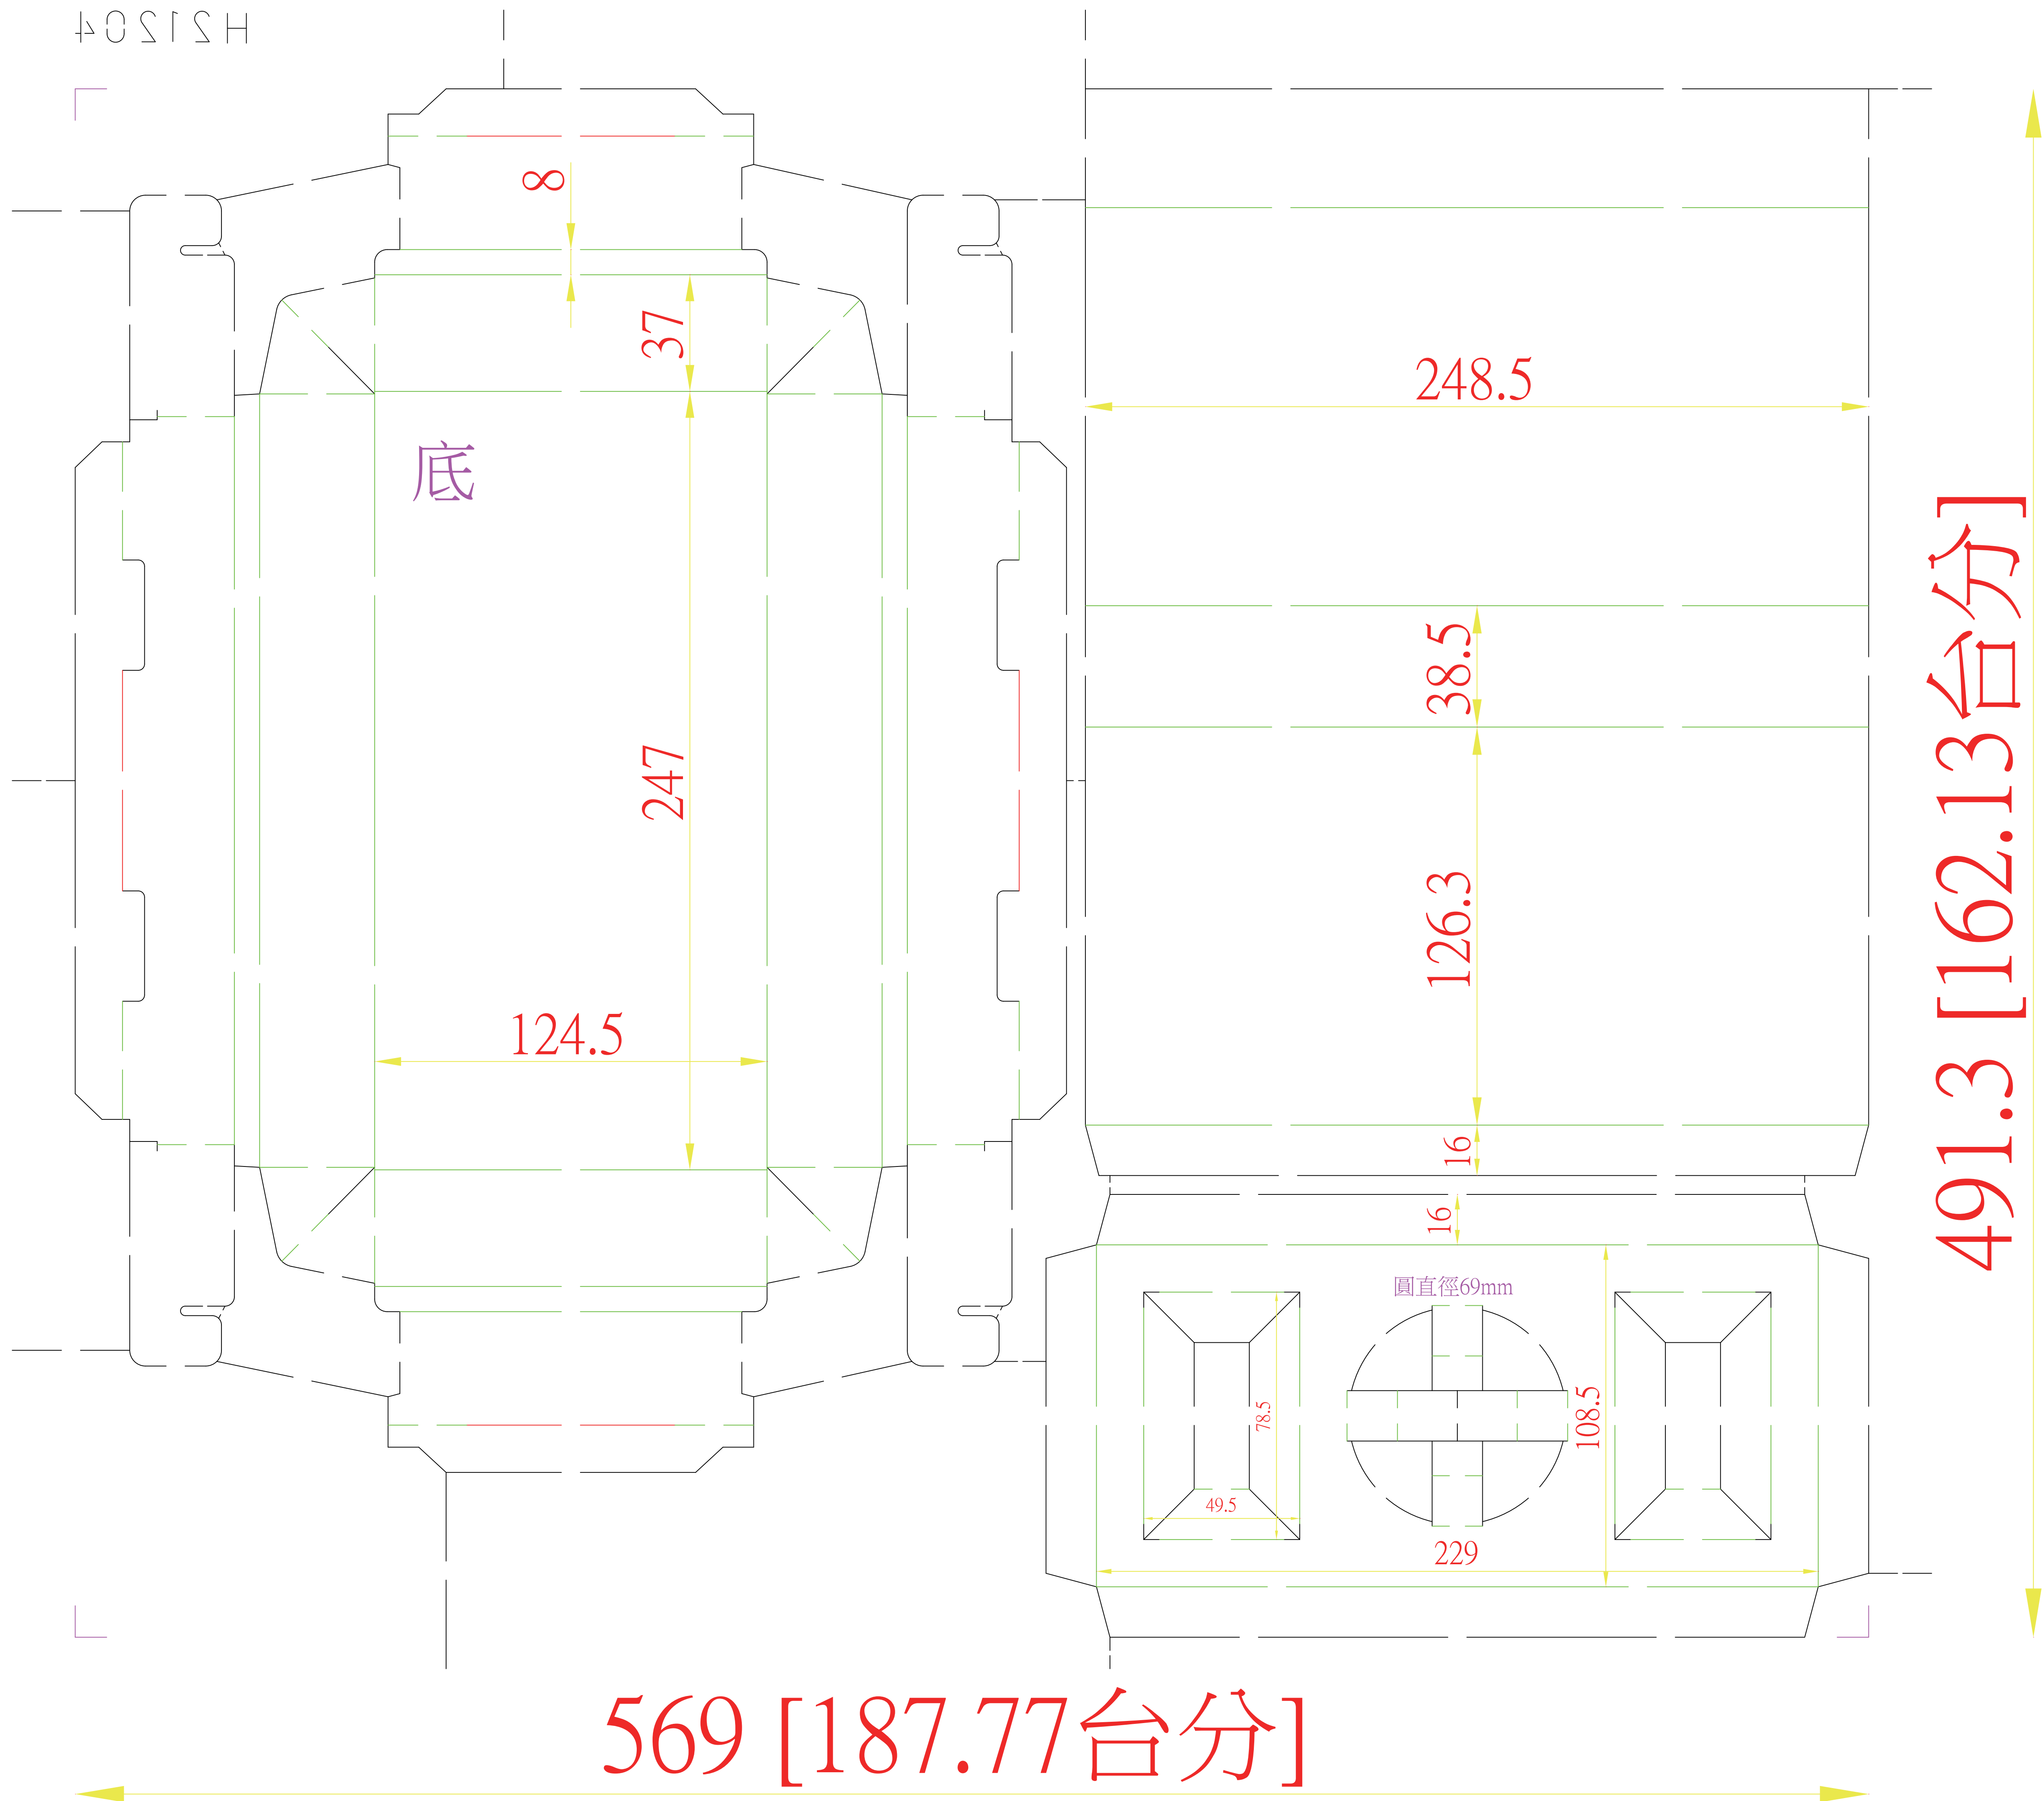

H21204 抽屜盒 24.7x12.45x3.7cm 紙質:340P金旺+亮P 110.08.10

POSITION

印刷面朝上咬口↓

491.3 [162.13台分]

569 [187.77台分]