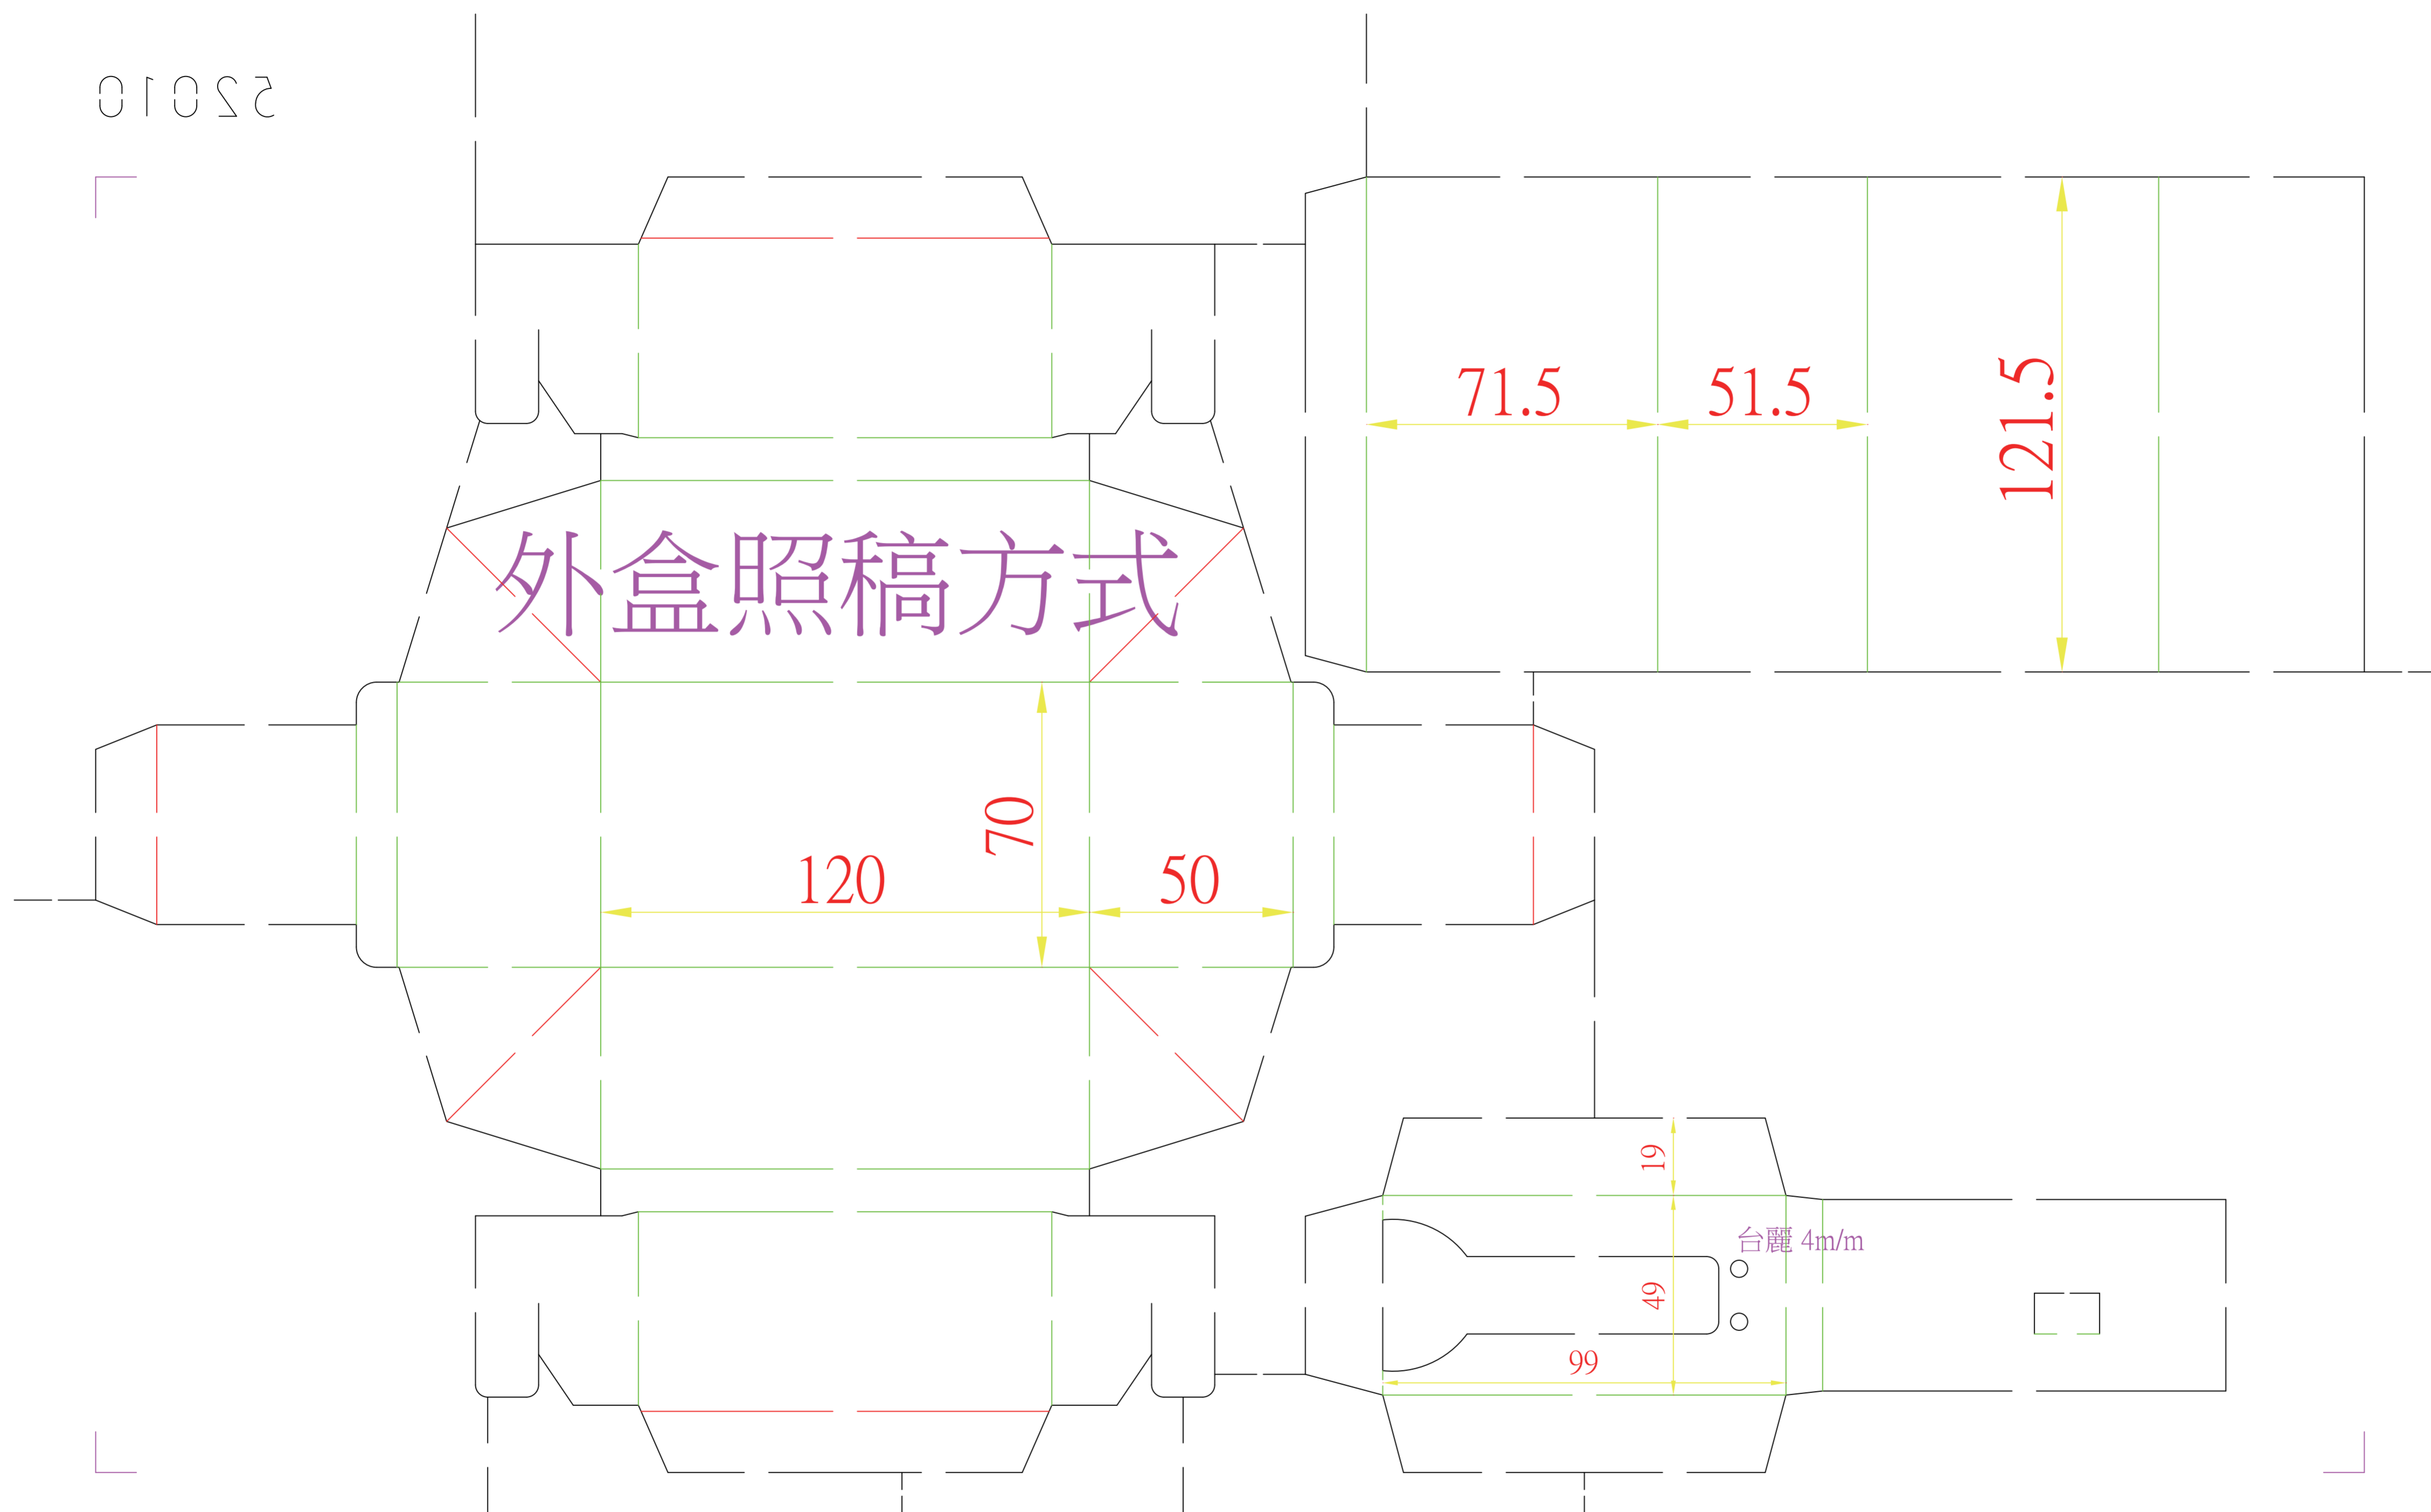

52010 抽屜盒 12x7x5cm 紙質:350P赤牛皮 110.04.06

01022

外盒照稿方式

318 [104.94台分]

557 [183.81台分]

印刷面朝上咬口 ↓