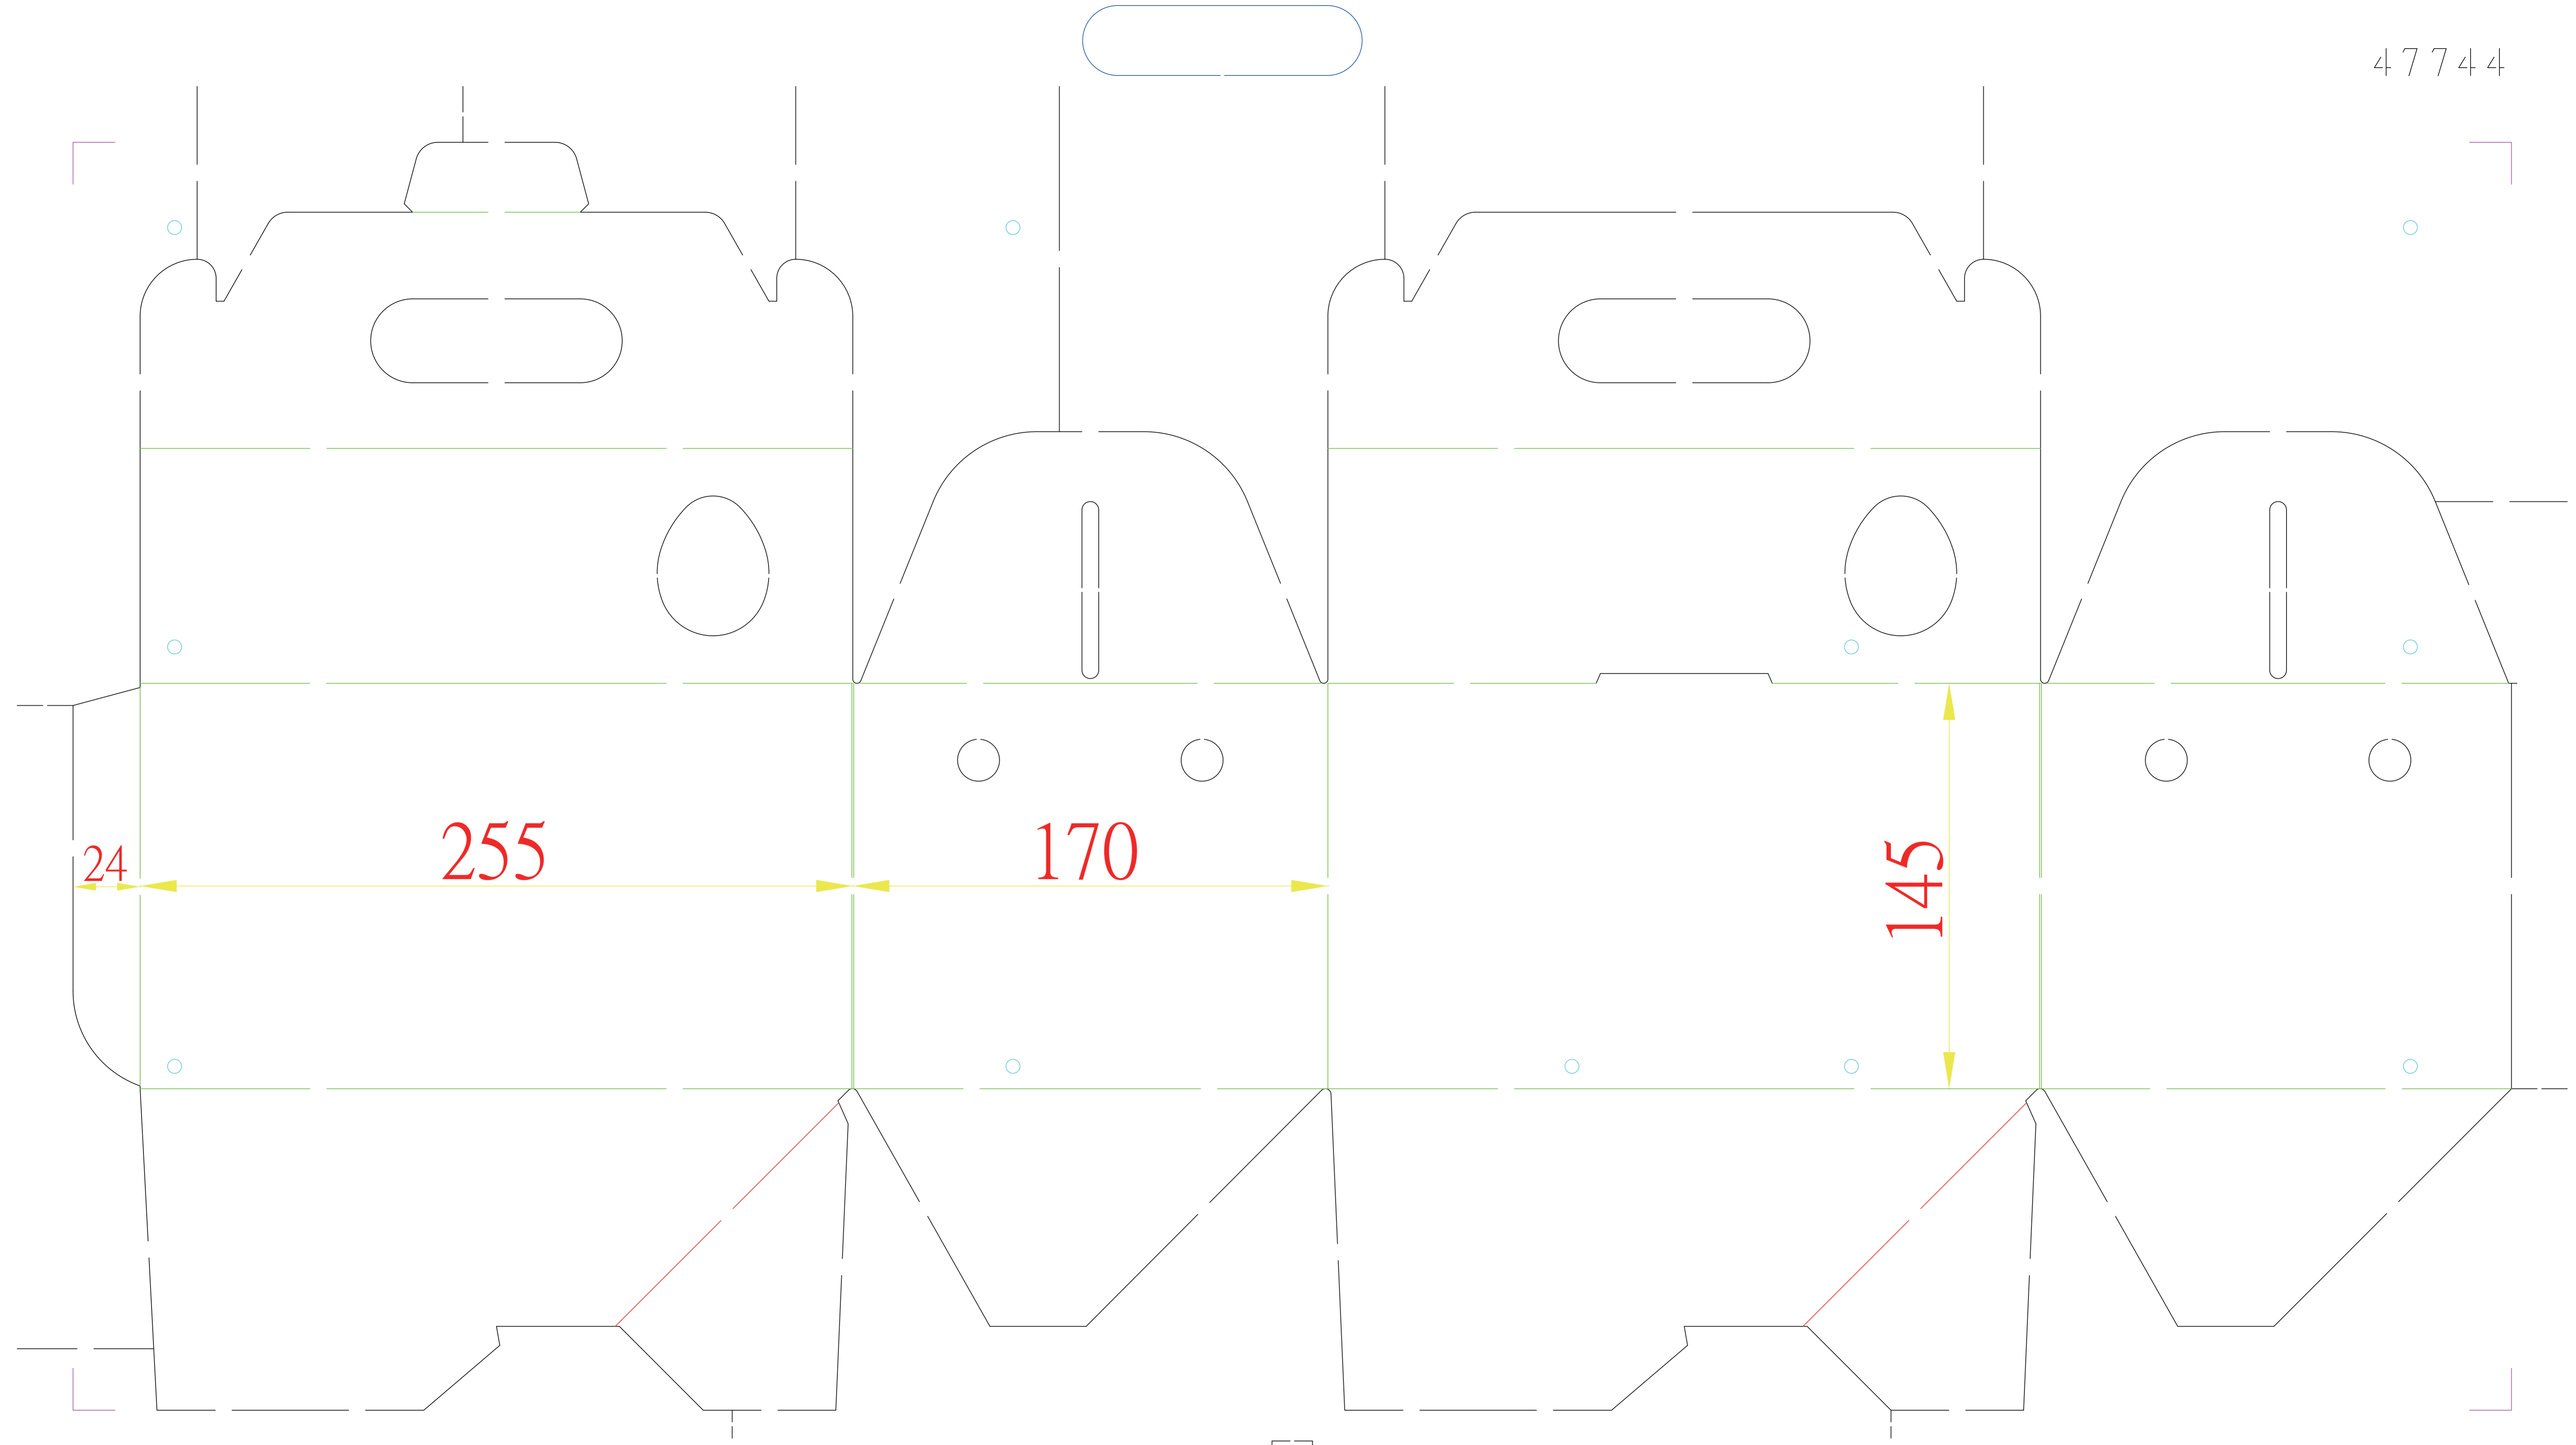

47744 手提禮盒 25.5x17x14.5cm 紙質:350P灰銅卡+21E+霧P 109.12.18

47744

872.5 [287.93台分]

453.5 [149.65台分]

印刷面朝上咬口↓