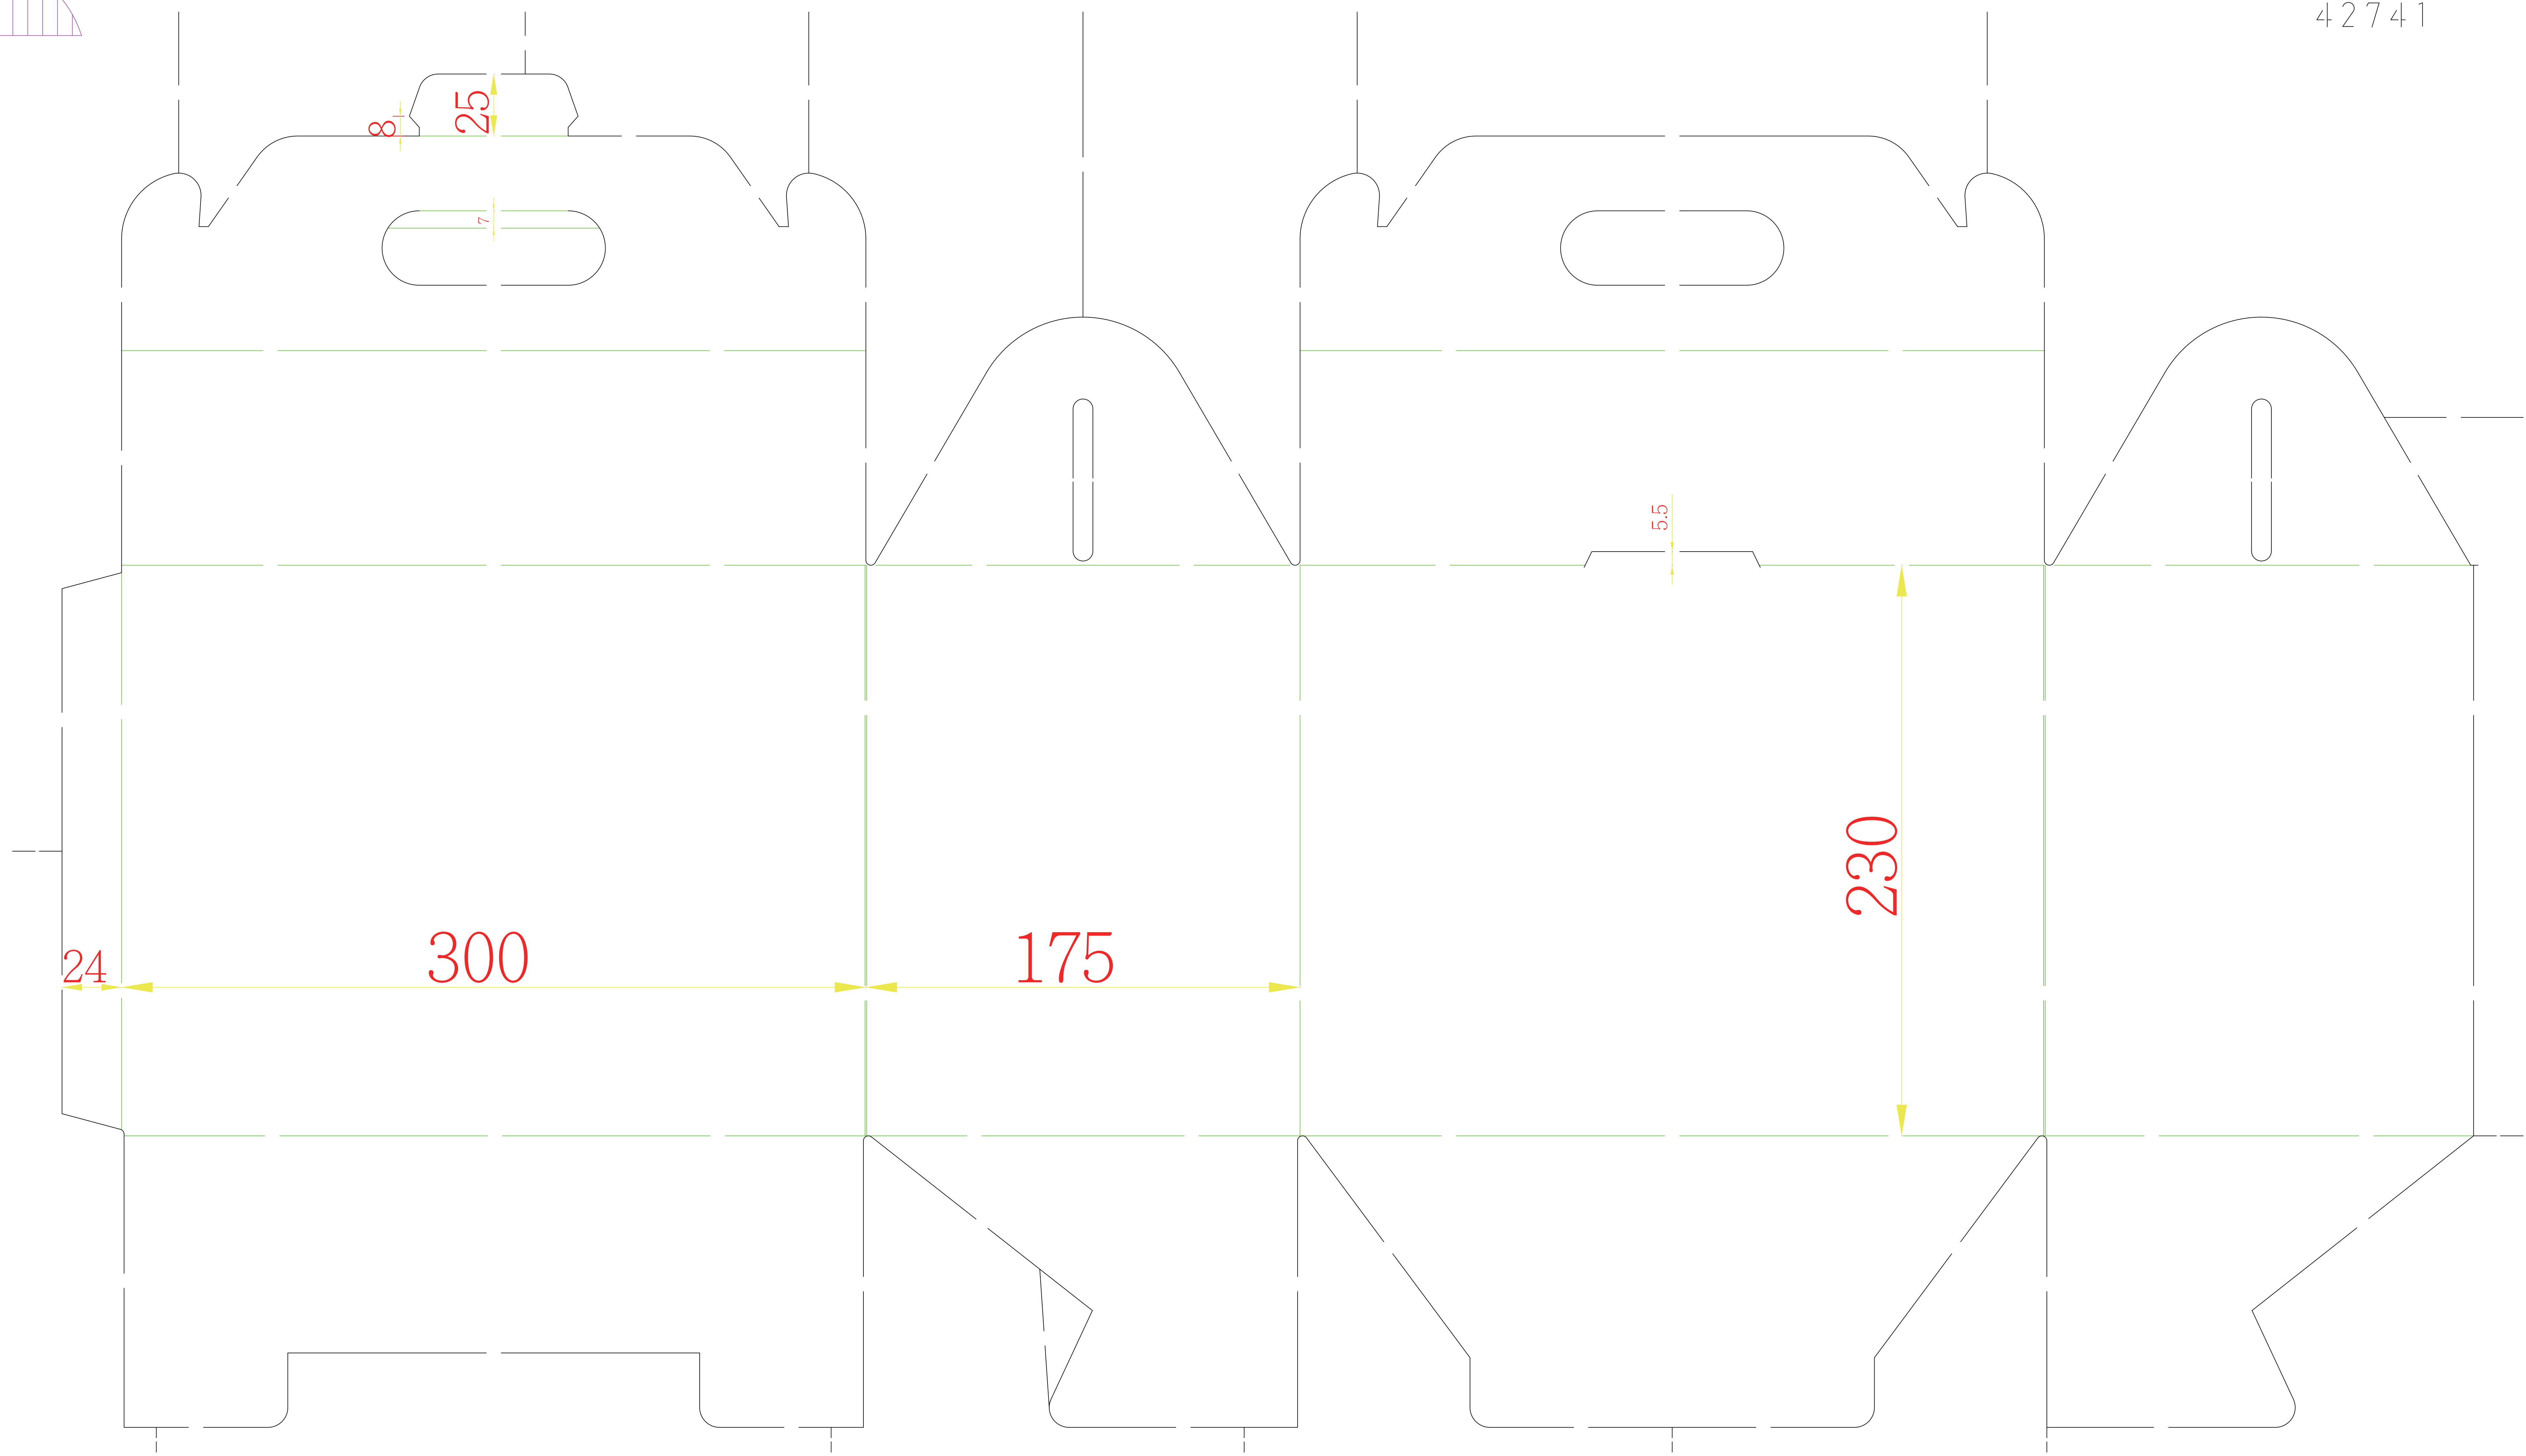

絲向

42741 手提禮盒 30x17.5x23cm 紙質:300P灰銅+8KB+亮P 108.12.25

42741

印刷面朝上咬口 ↓

545.5 [180.02台分]

972 [320.76台分]