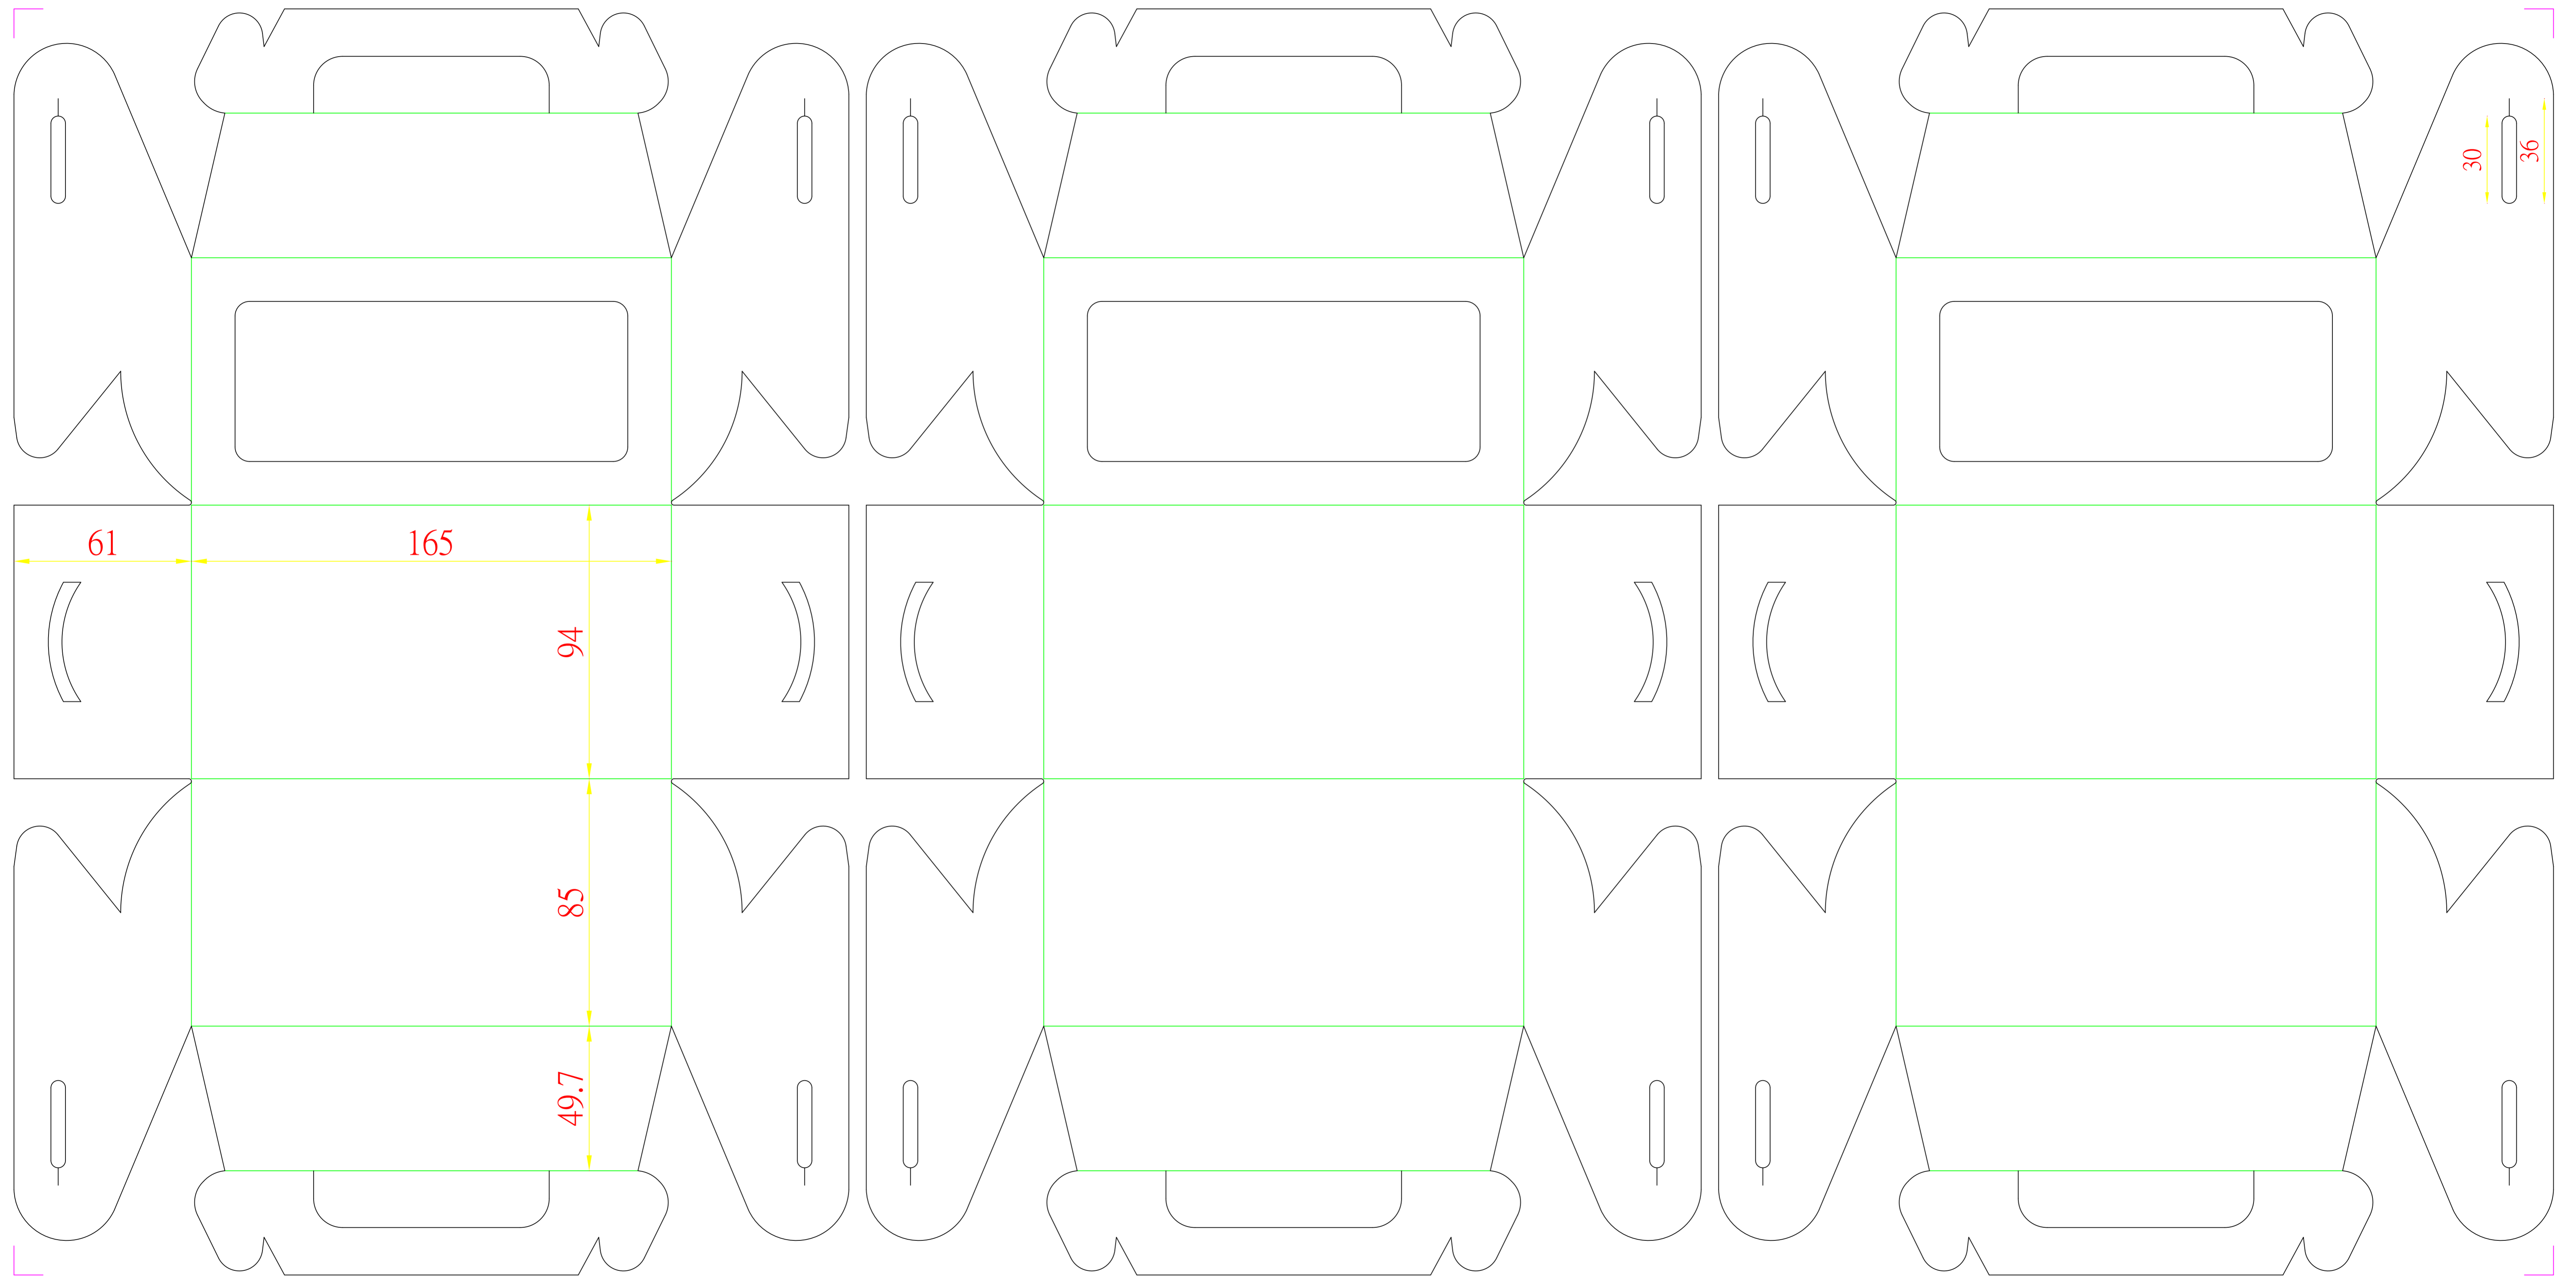

52381

造型紙盒

16x9.5x8.5cm

紙質:310P金旺(無上膜)

111.09.21

435 [143.55台分]

873 [288.09台分]

印刷面朝上咬口↓