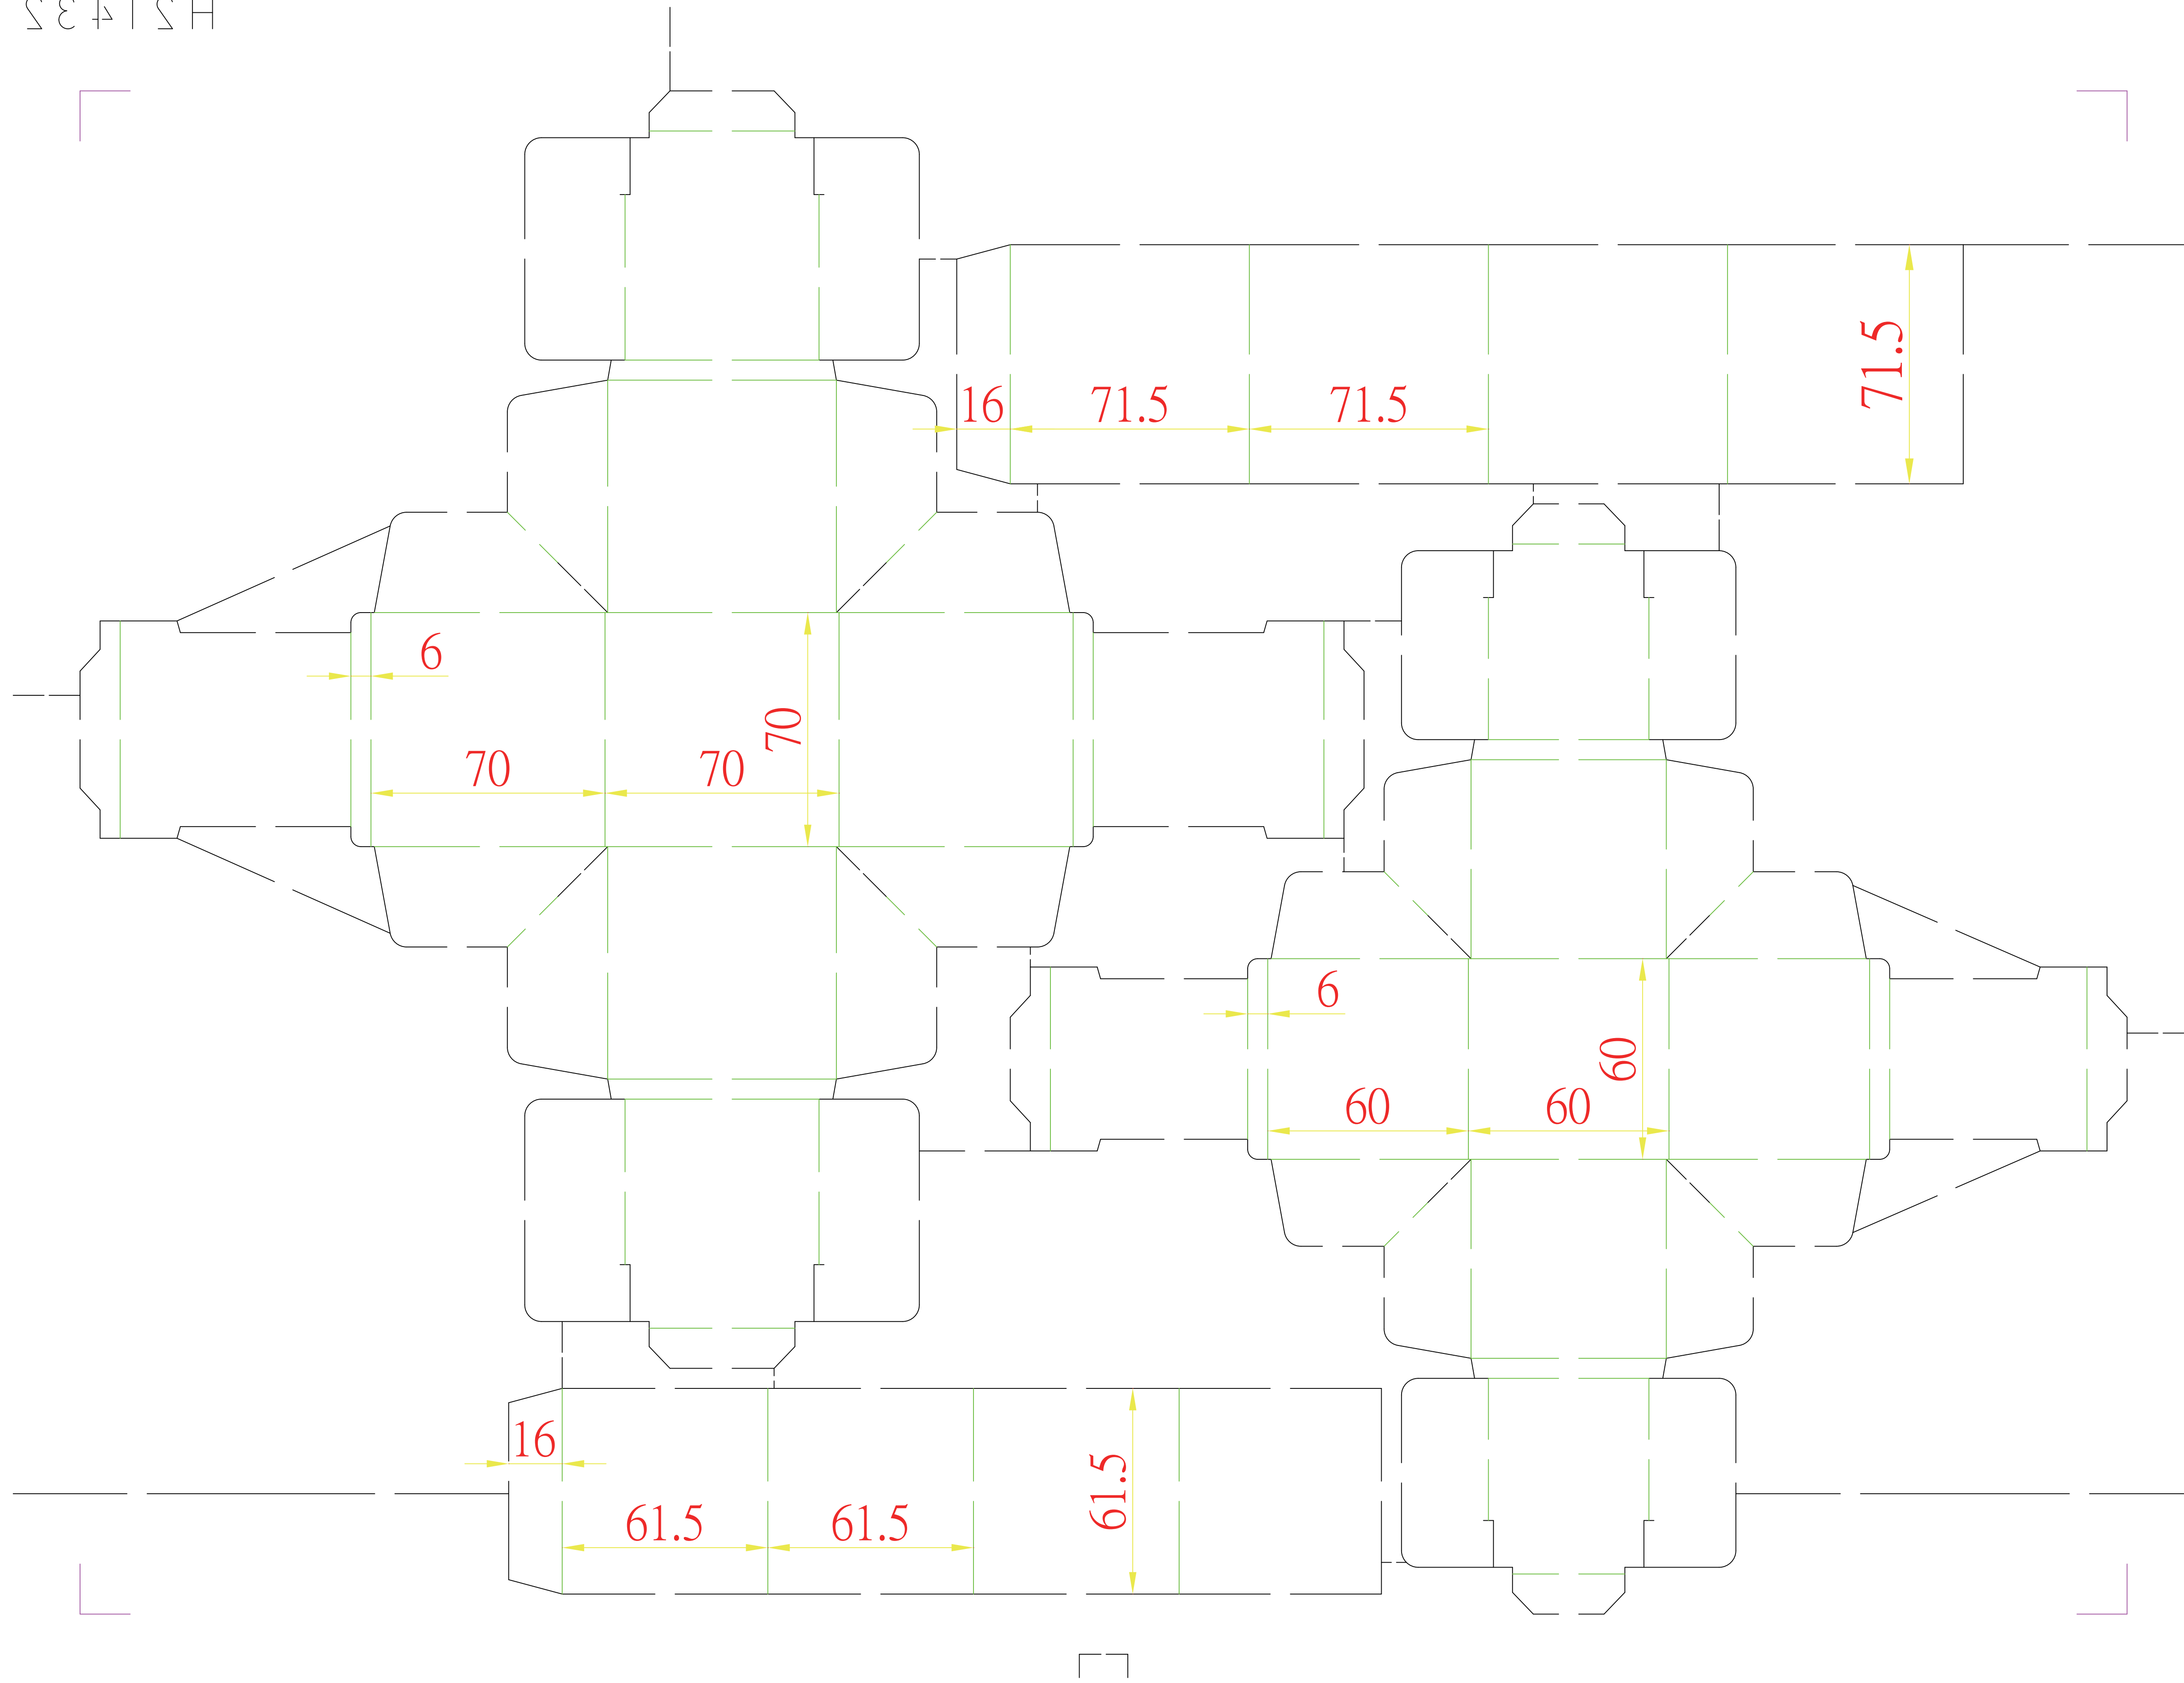

H21432  
ΣΕΤΙΣΗ

造型紙盒

7x7x7cm+6x6x6cm

紙質:350P赤牛皮+OPP-無印刷

110.10.06

印刷面朝上咬口↓

木板

530.3 [174.98台分]

455.5 [150.32台分]

612.2 [202.03台分]

742.4 [244.98台分]

木板