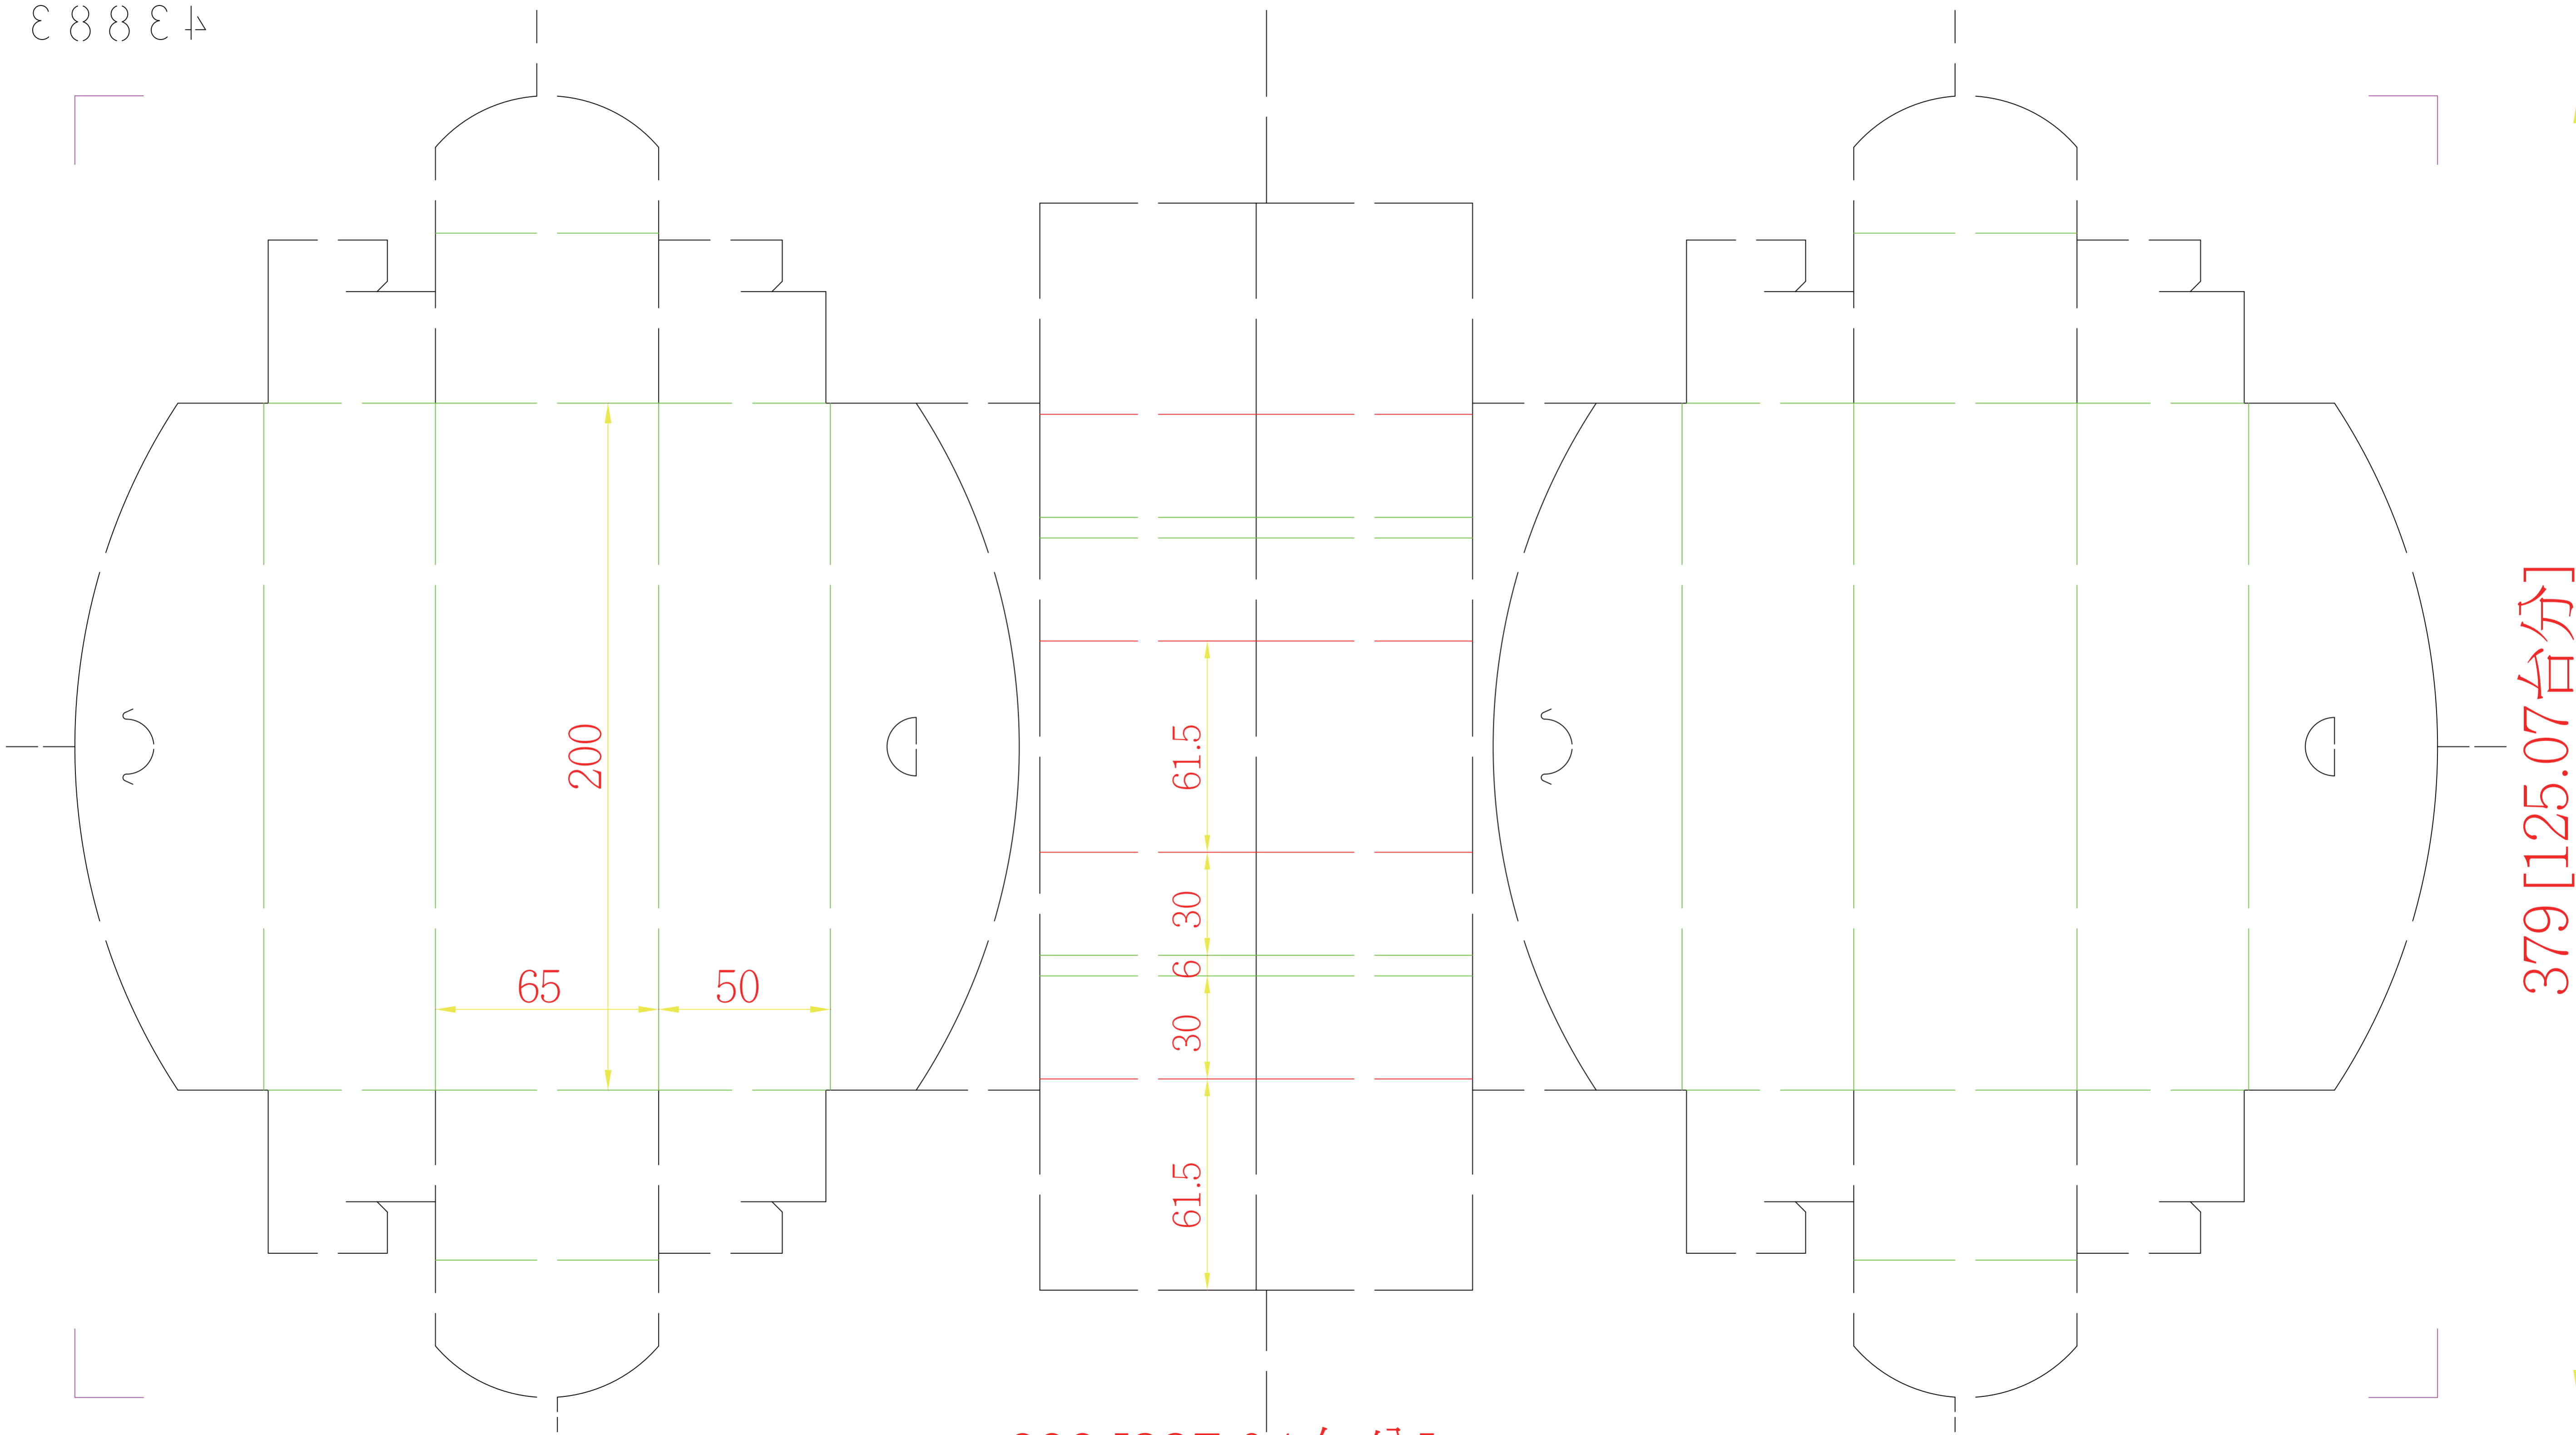

43883 造型盒 6.5x5x20cm 紙質:350P赤牛皮 109.06.03

ε 8 8 ε †

印刷面朝上咬口 ↓