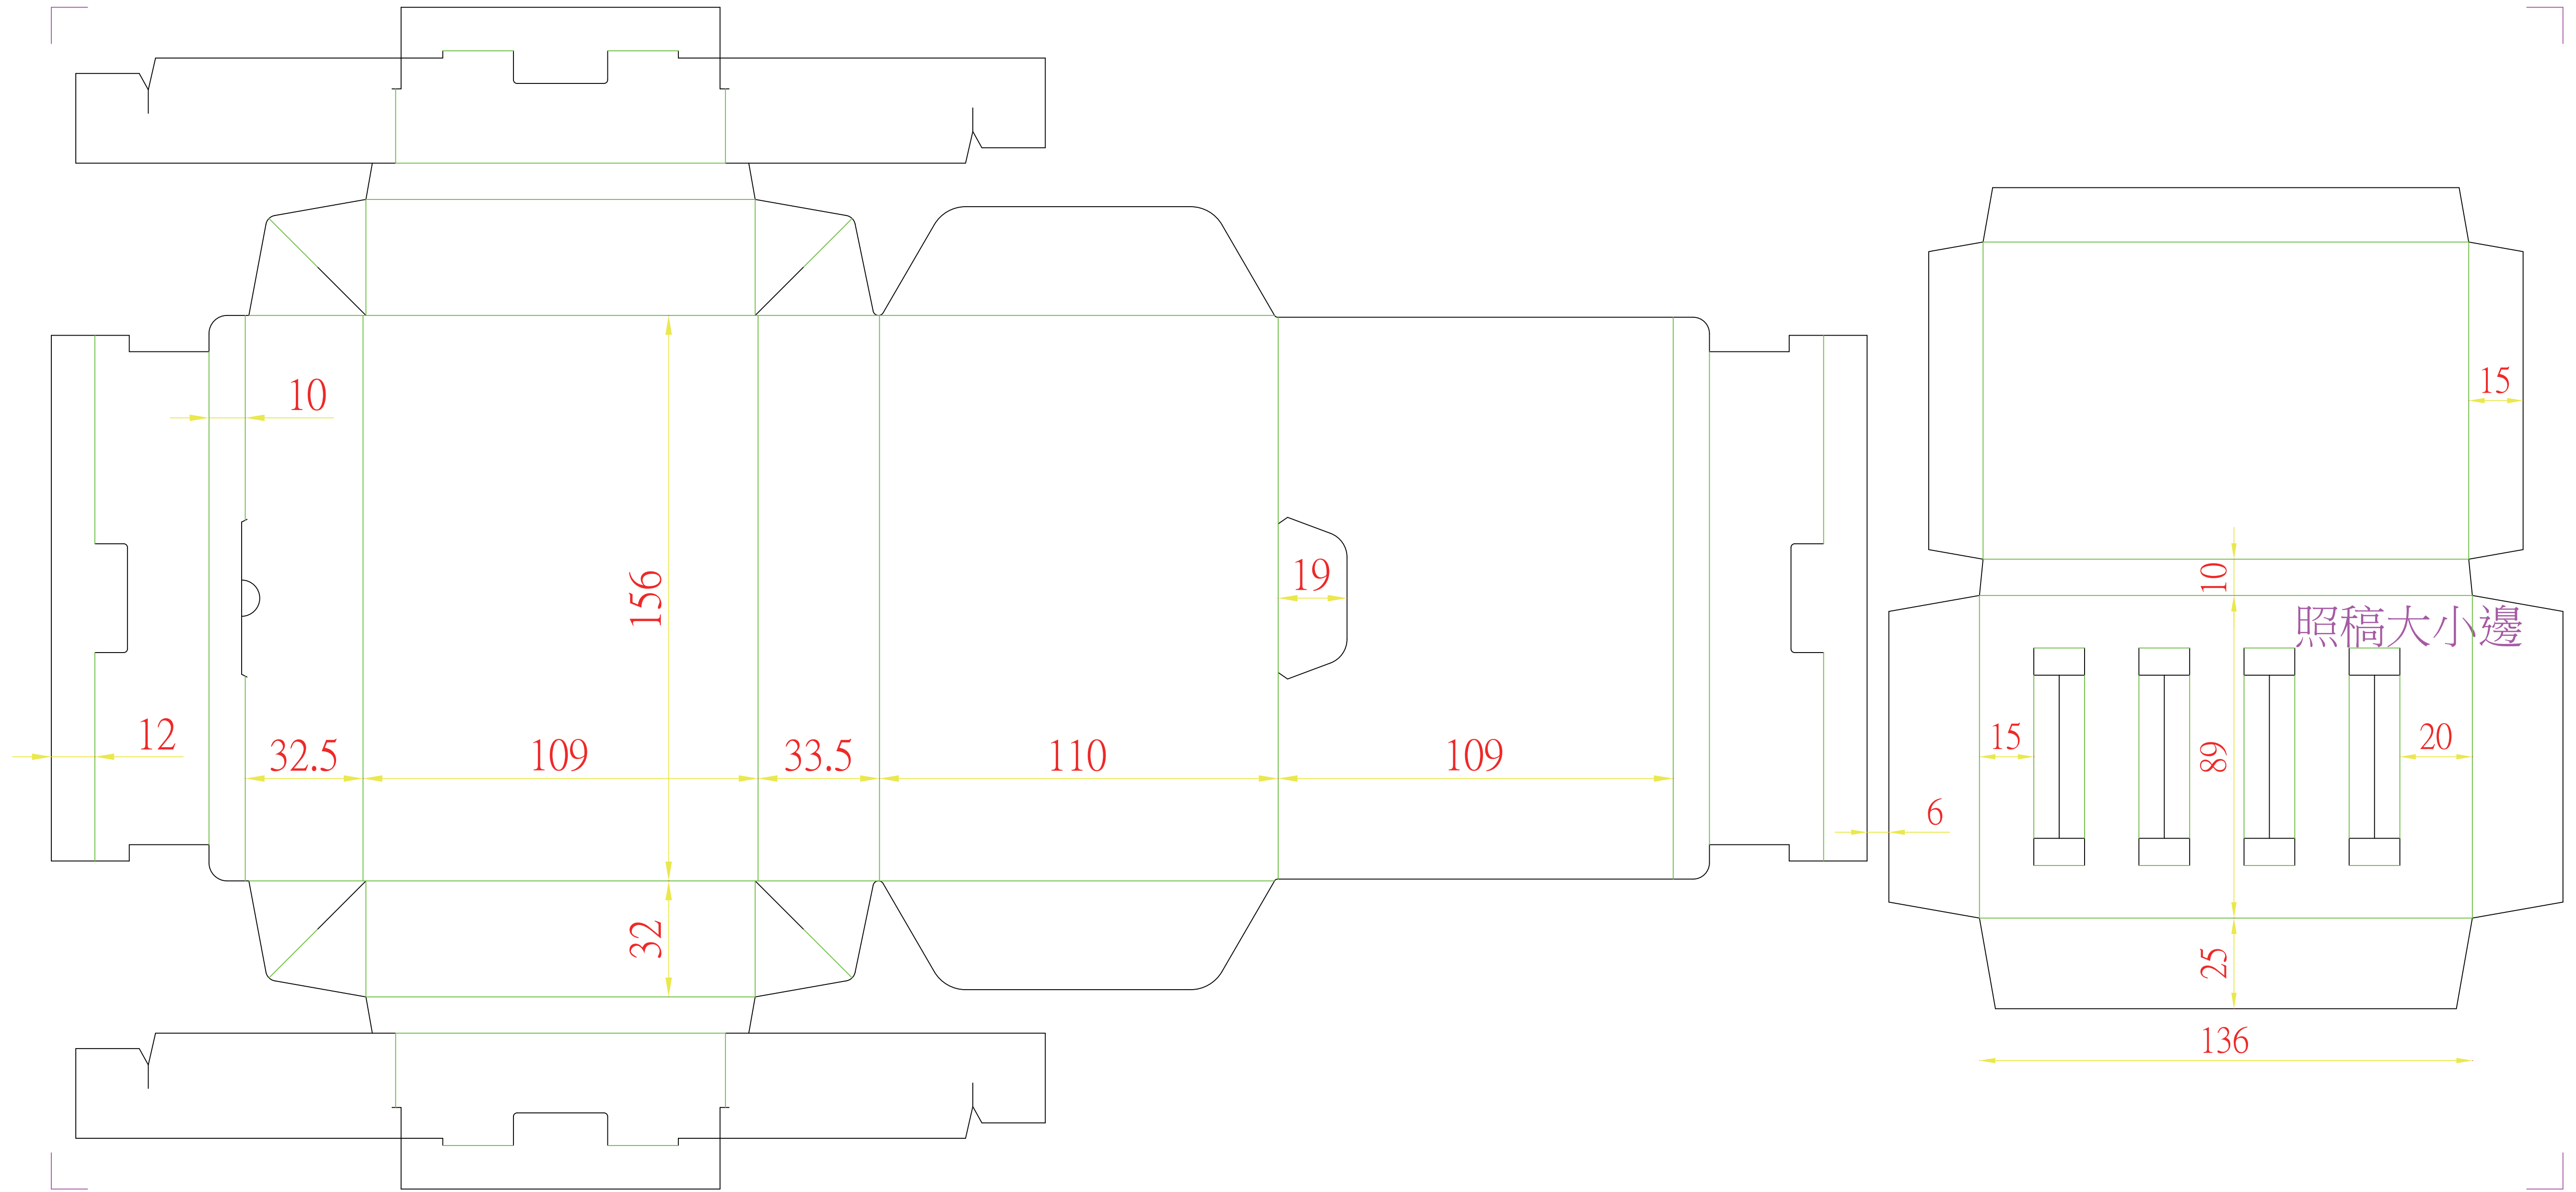

H21612 結構盒 15.6x11x3.2cm 紙質:350P金旺白卡+OPP 111.01.03

印刷面朝上咬口↓

693 [228.69台分]

326 [107.58台分]