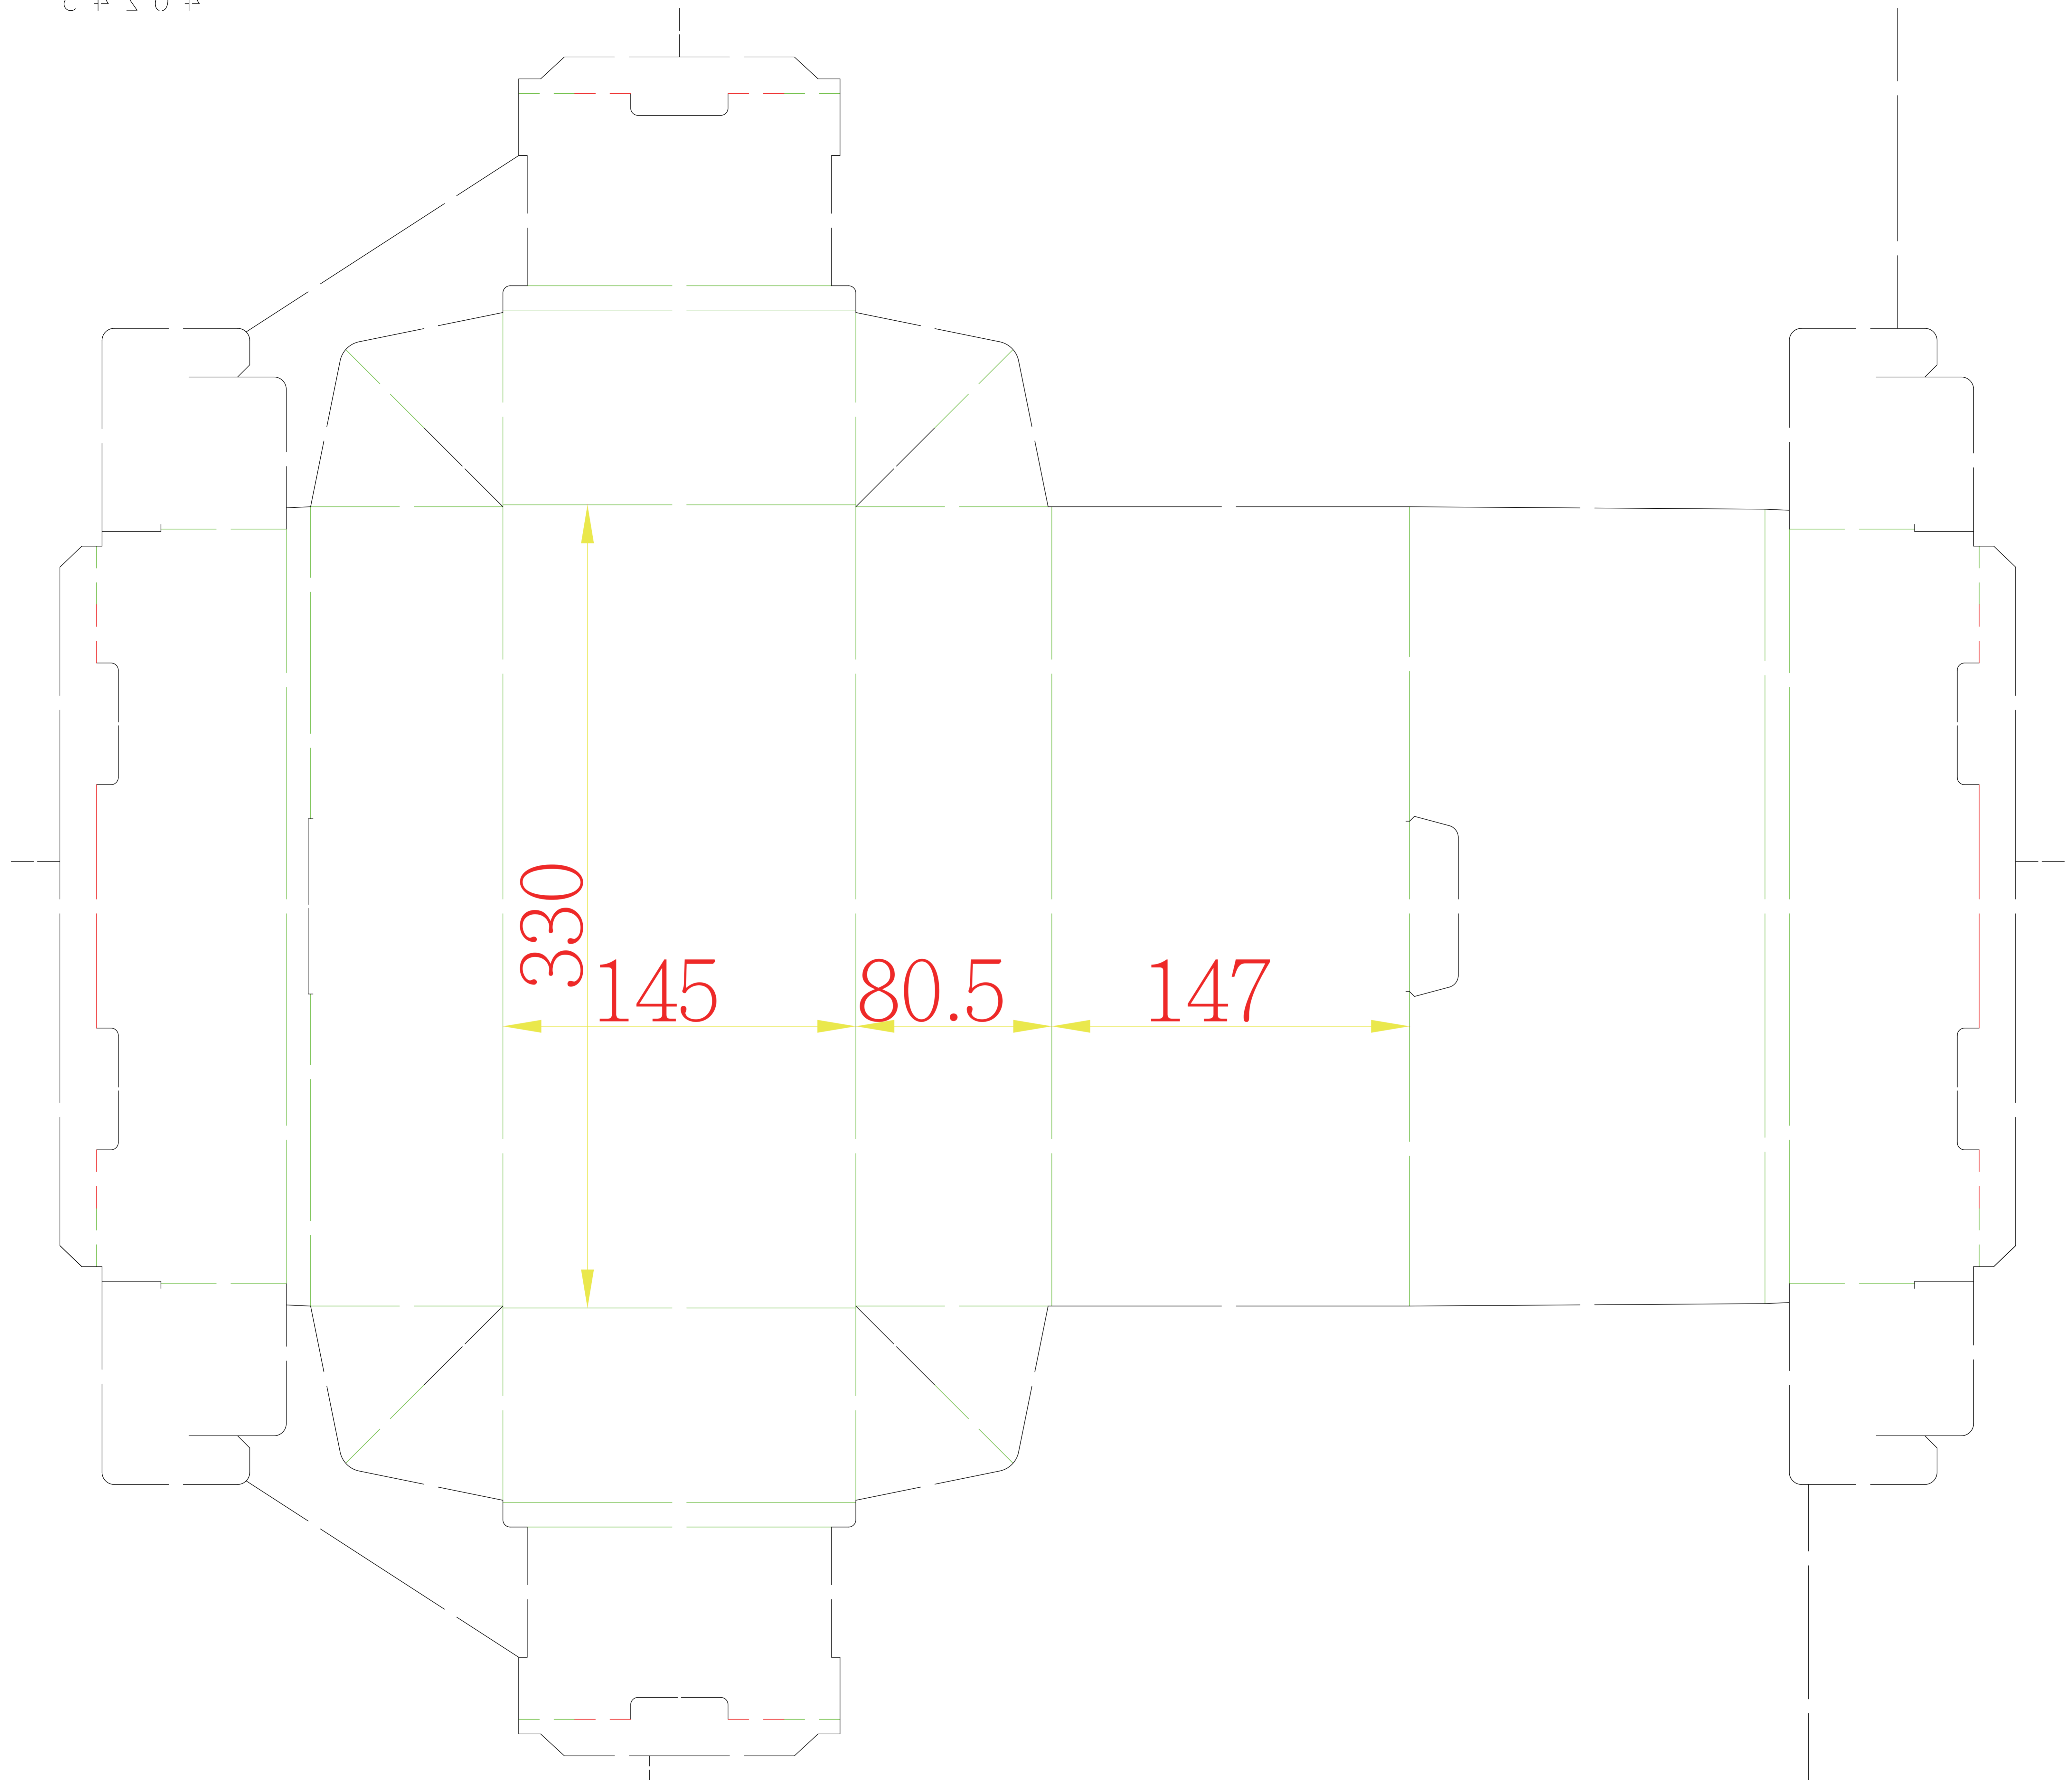

ε † ∑ † †

印刷面朝上咬口 ↓

698 [230.34台分]

803.5 [265.16台分]