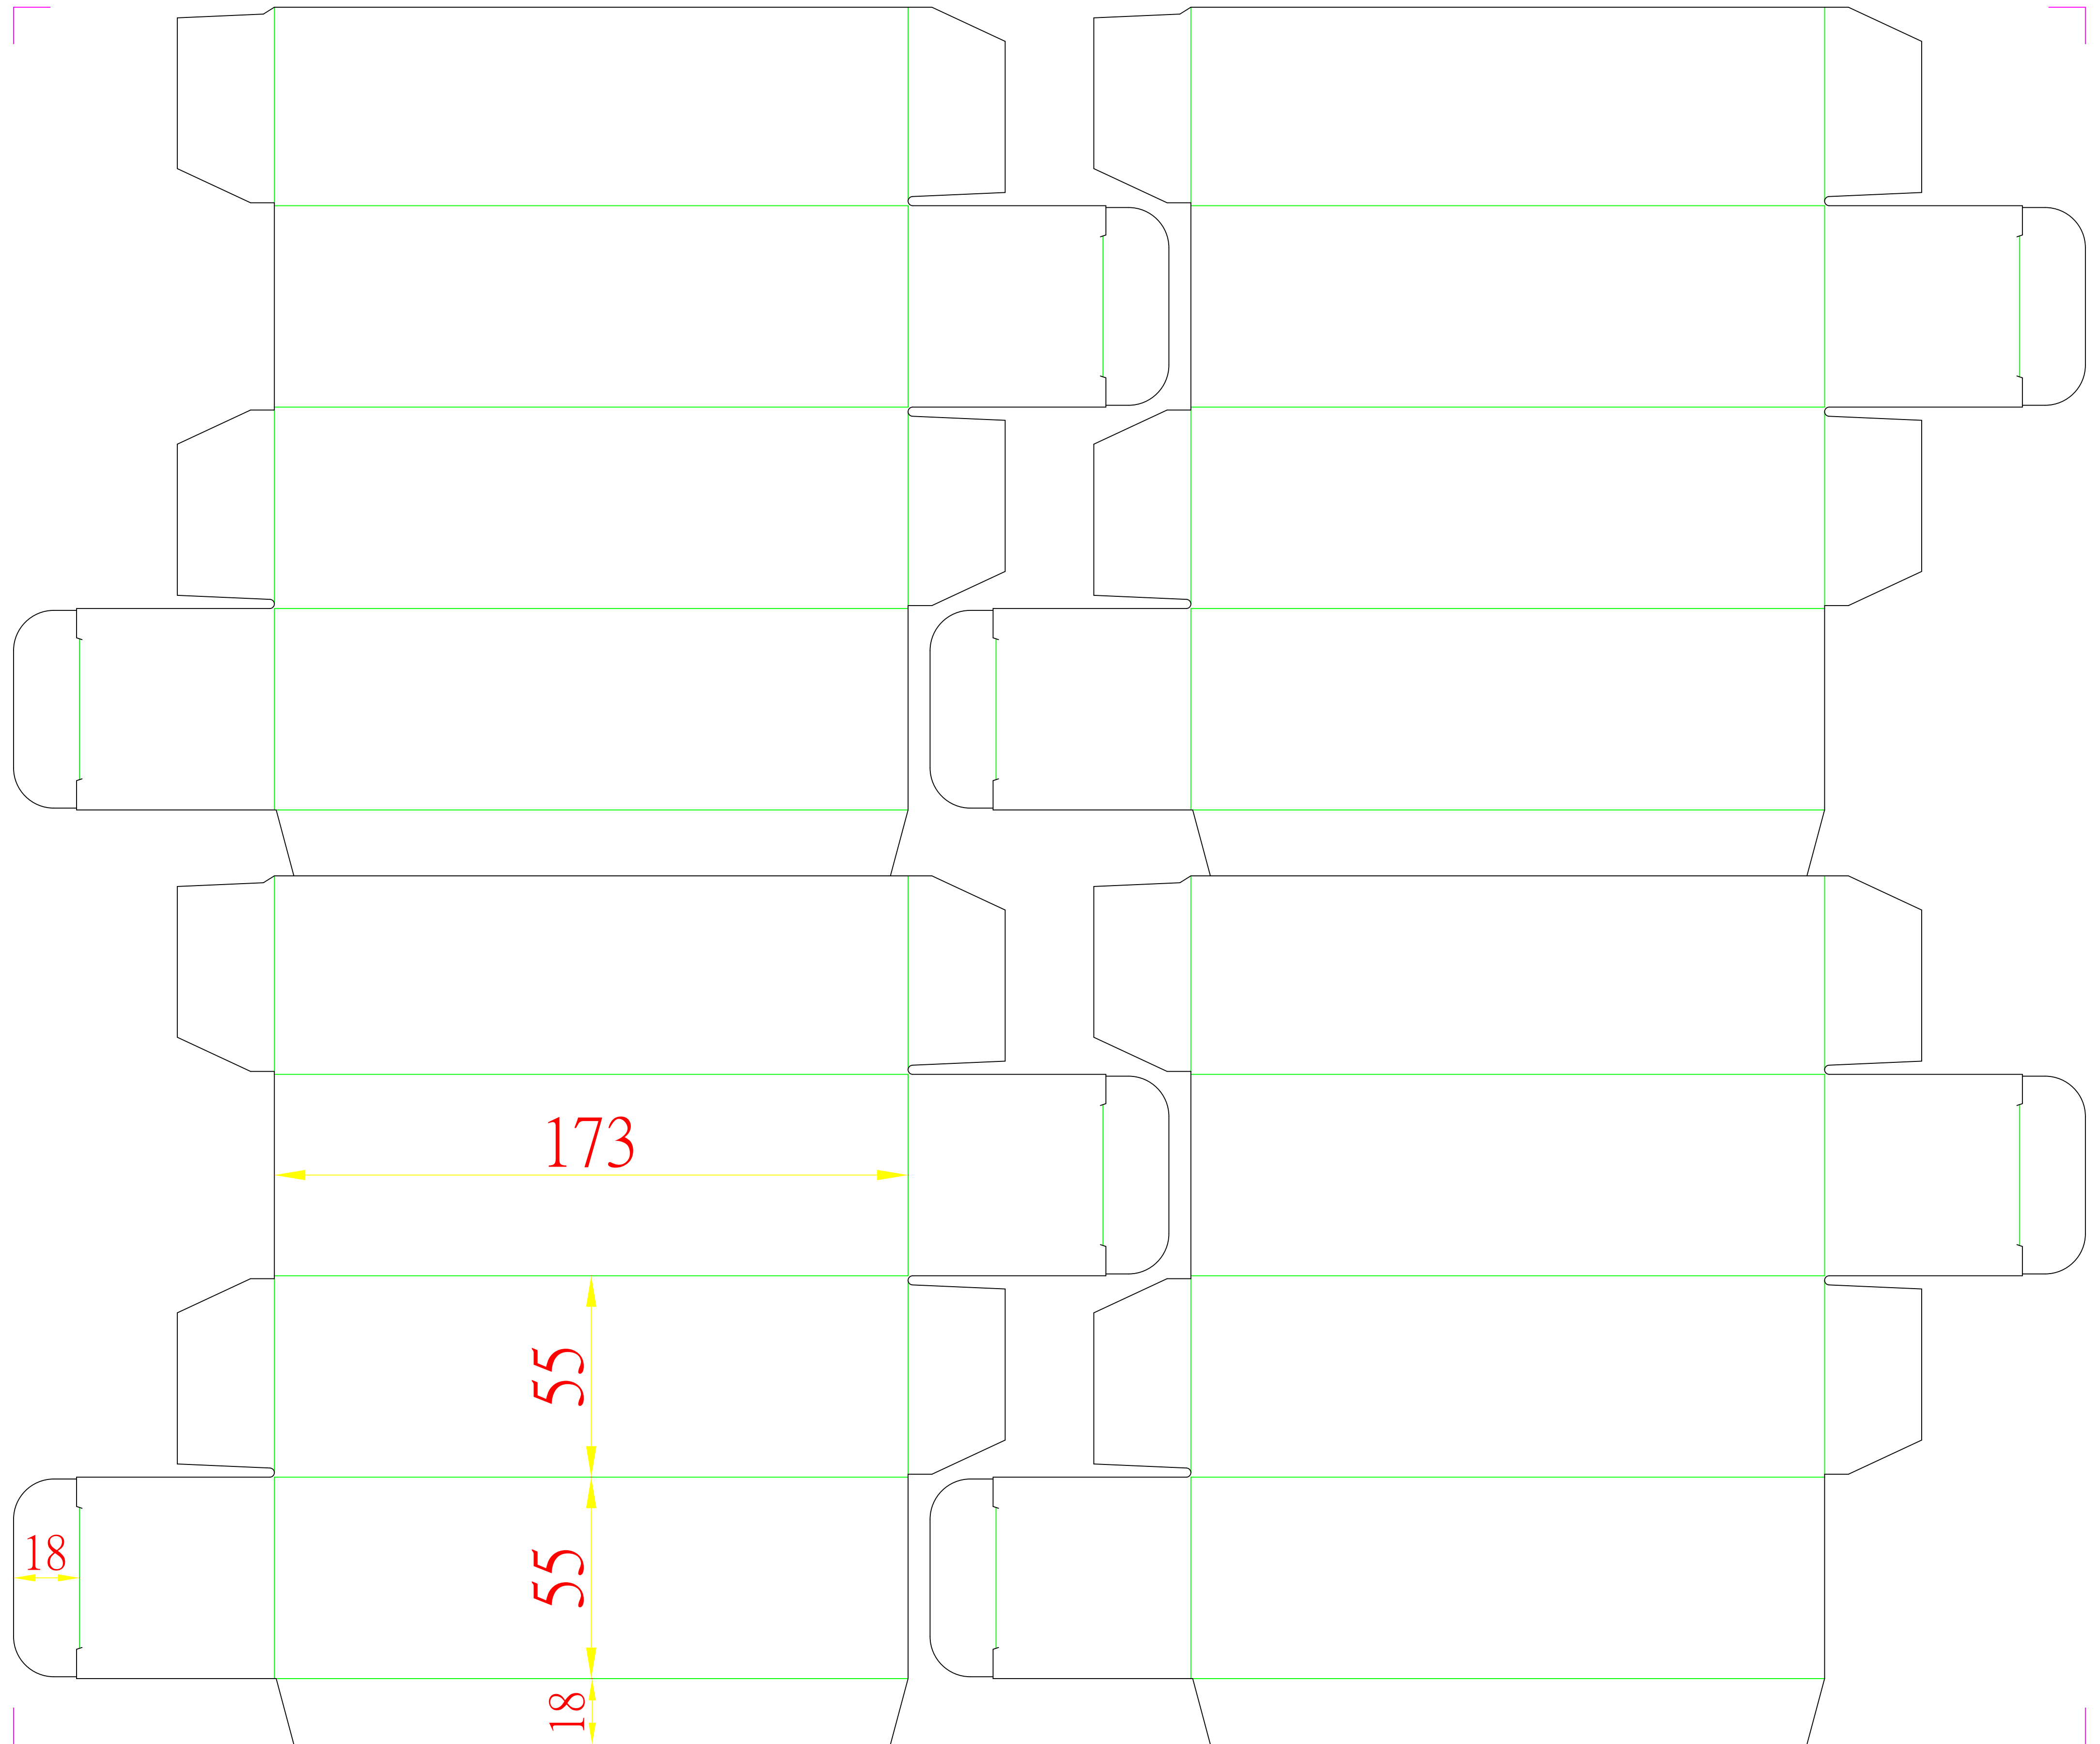

54550 普通盒 5.5x5.5x17.3cm 紙質:310P單T+霧P 4模 111.12.28

印刷面朝上咬口↓

474.4 [156.55台分]

565.6 [186.65台分]