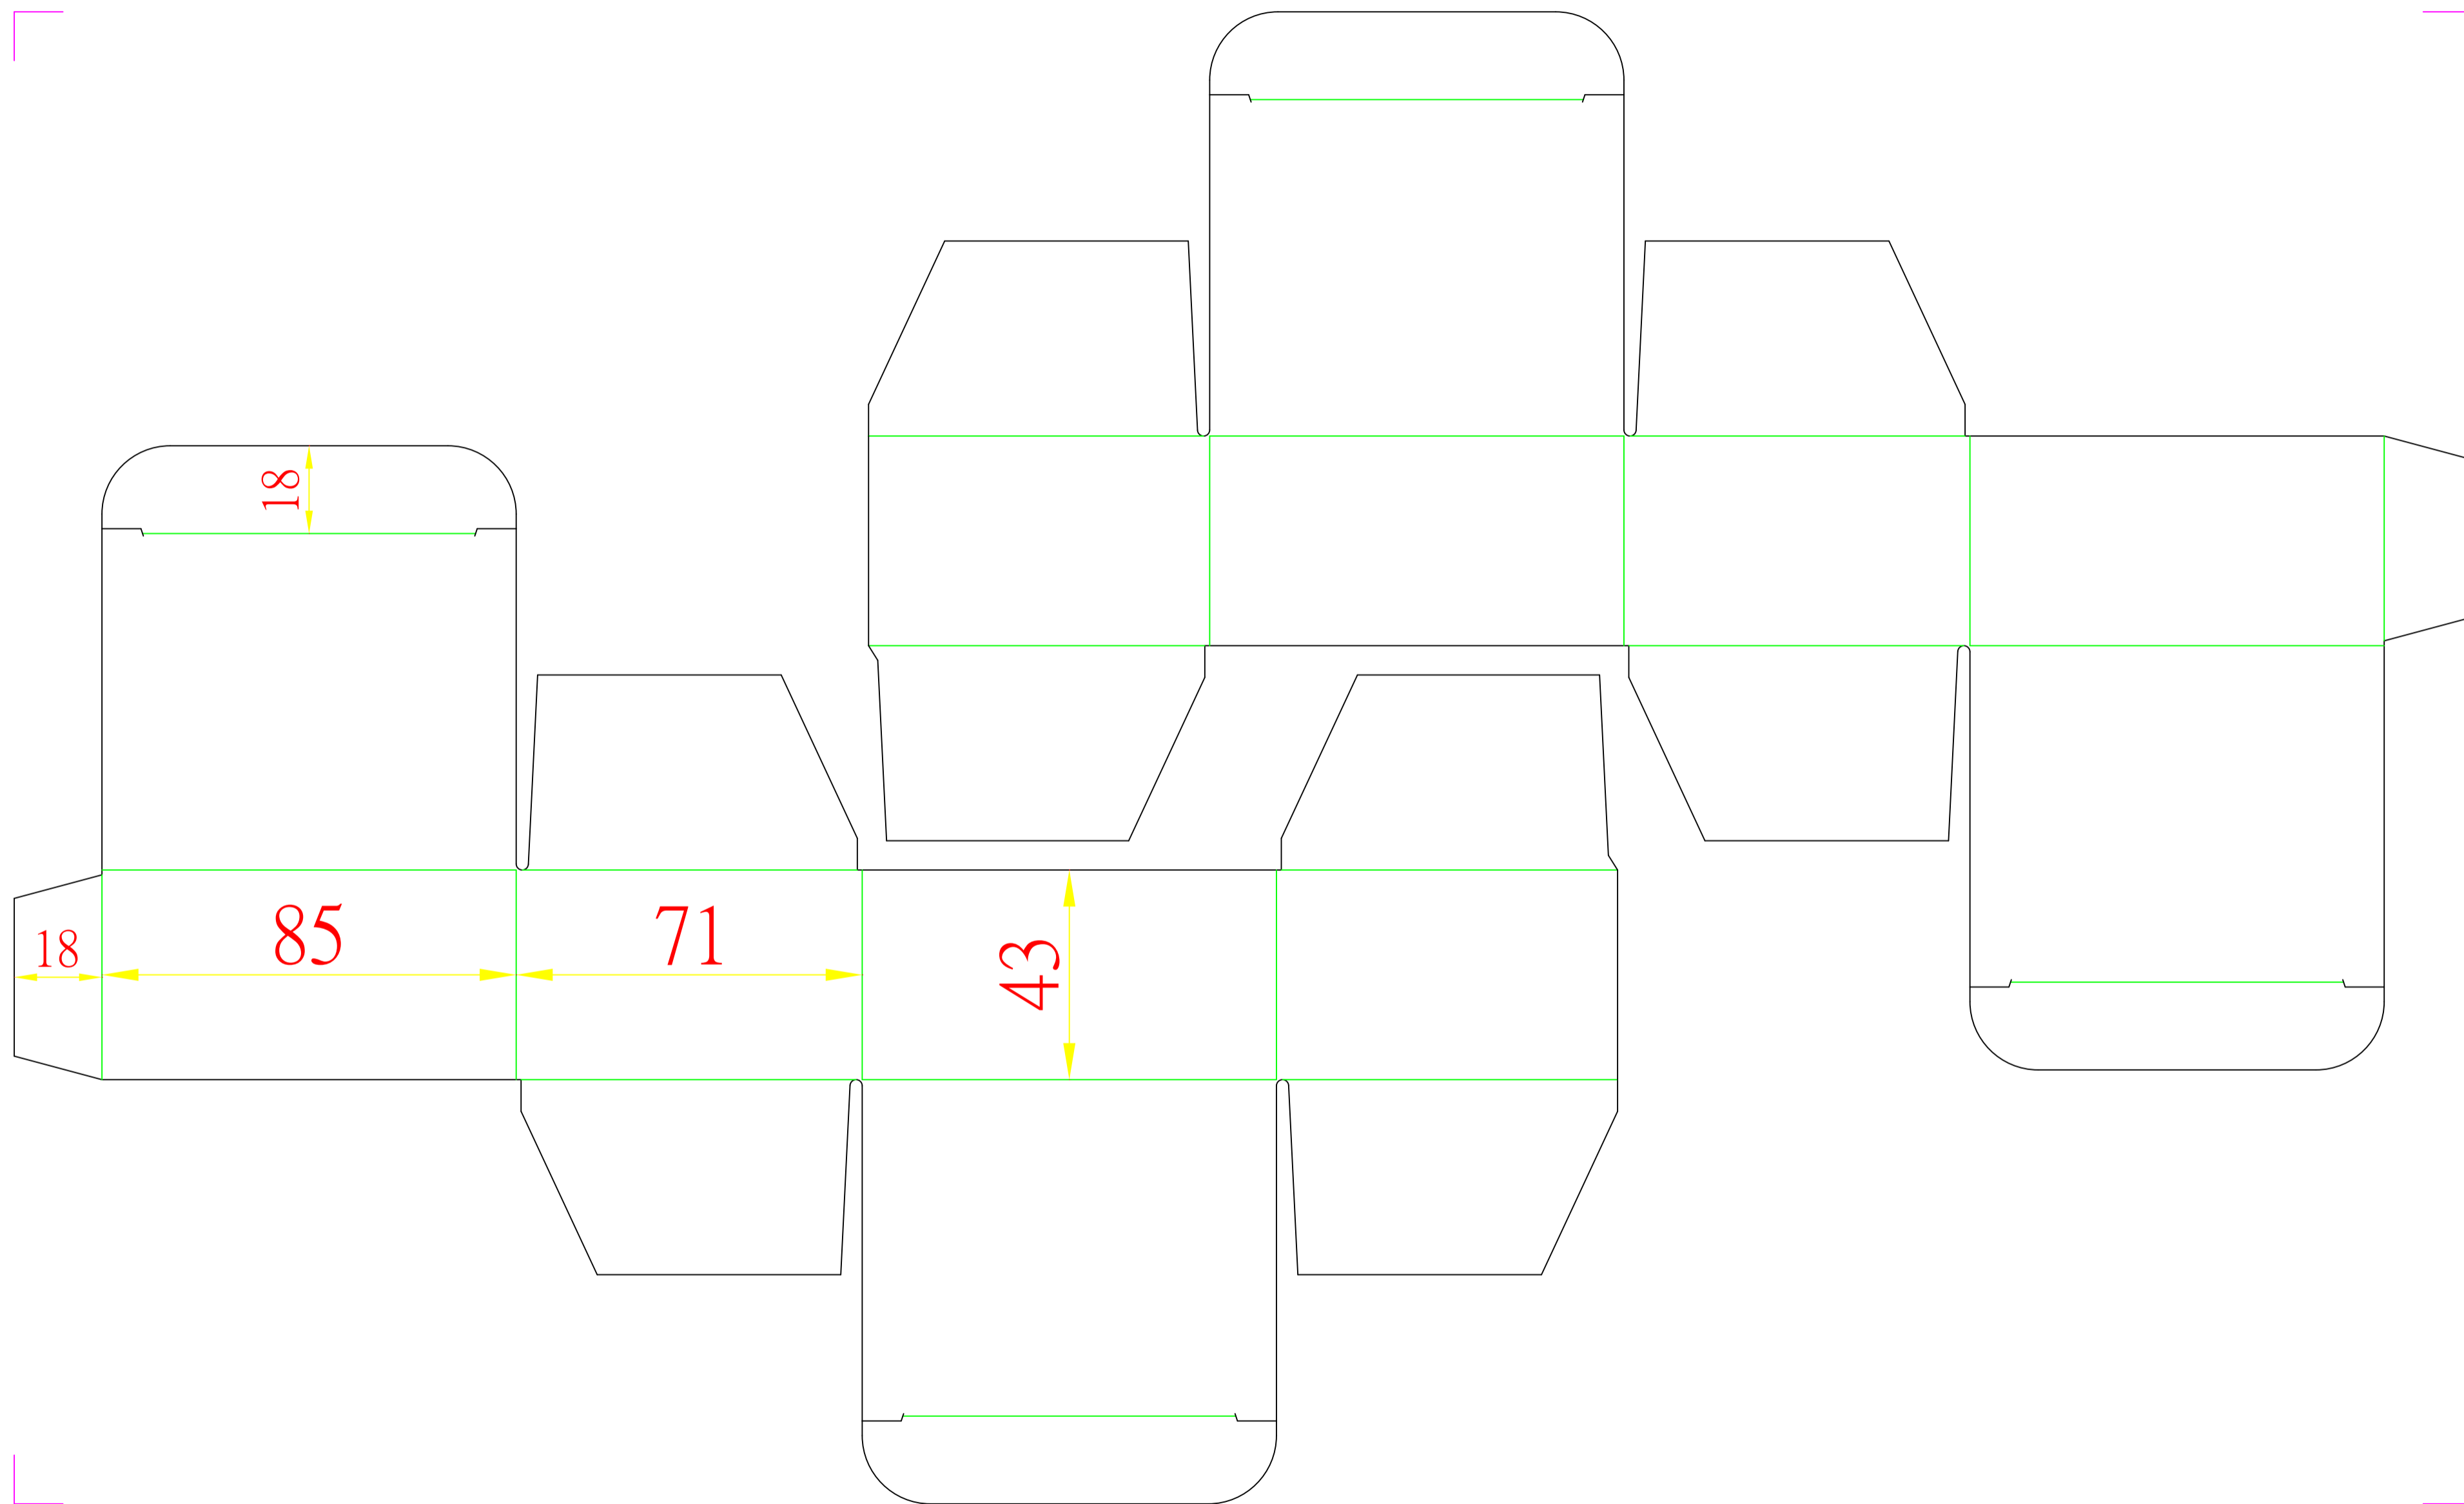

54063

普通盒

8.5x7.1x4.3cm

2模

111.11.14

印刷面朝上咬口↓

306 [100.98台分]

504.3 [166.42台分]